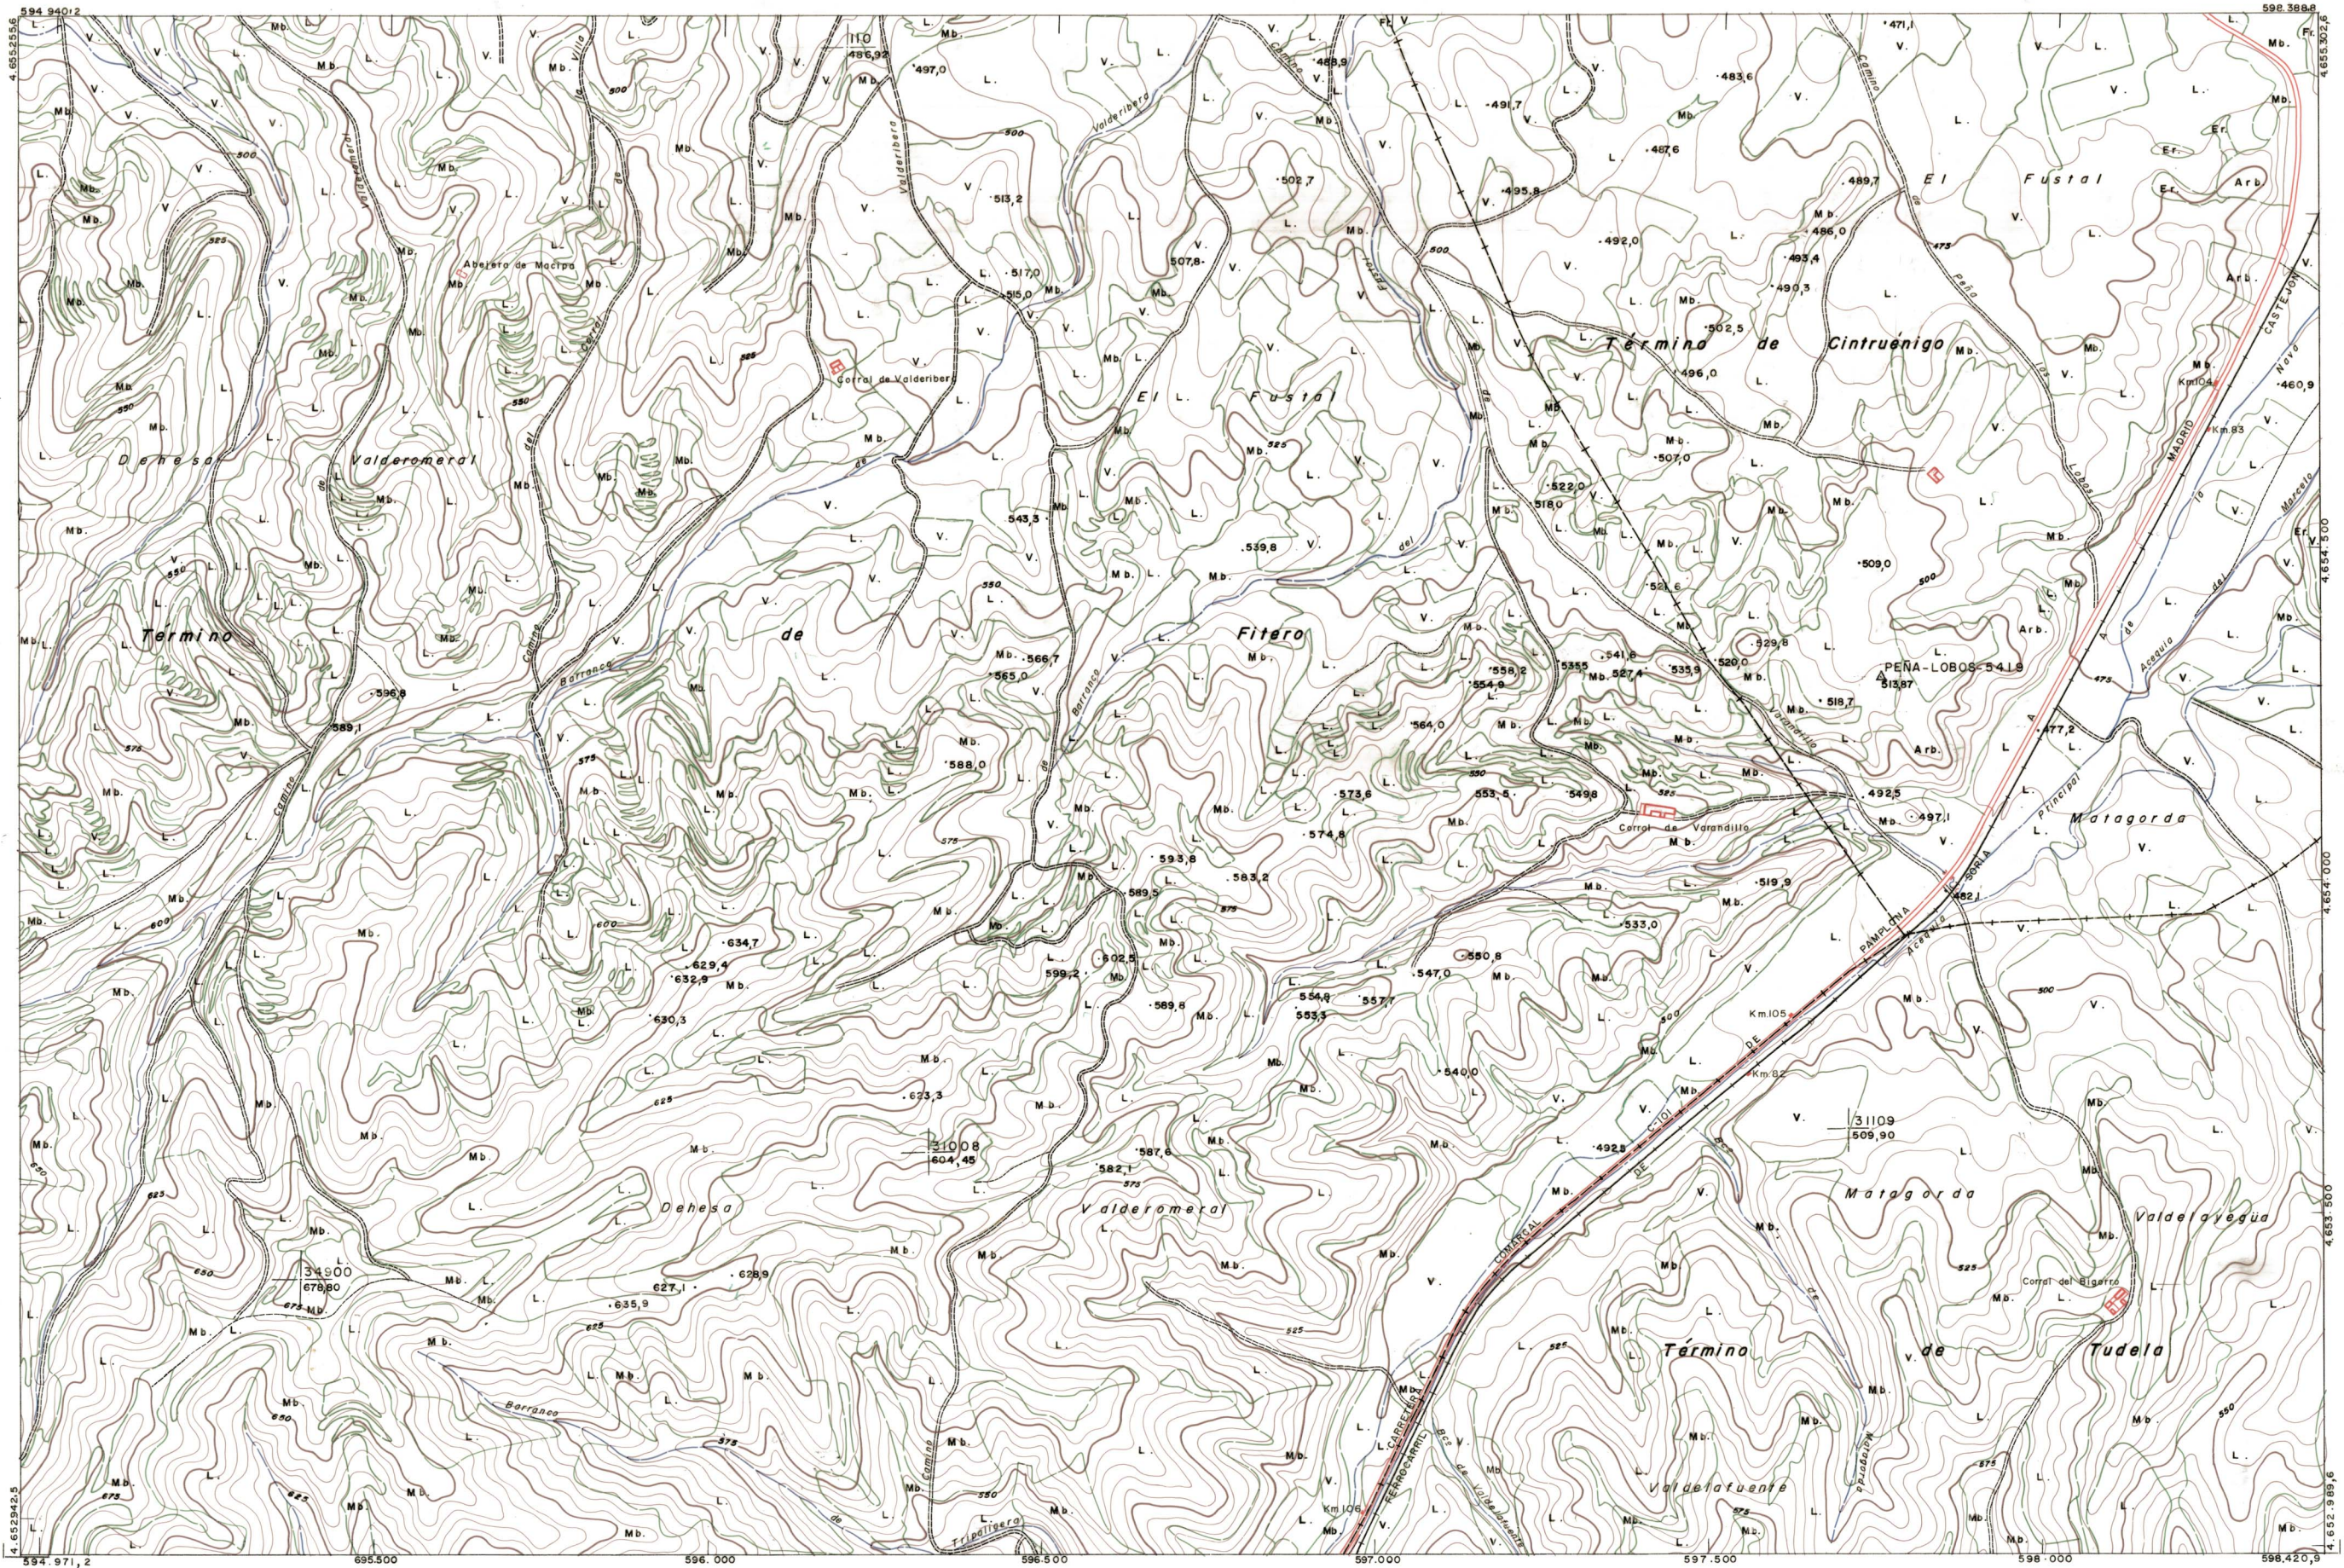

DIPUTACION
FORAL
DE
NAVARRA

1:50.000 1:5.000
282 (7-1) VALDEROMERAL

281(6-8)	282(6-1)	282(6-2)
281(7-8)	282(7-1)	282(7-2)
281(8-8)	282(8-1)	282(8-2)

282(7-1)

FECHA	EDICION	FECHA	EDICION	FECHA	EDICION	FECHA	EDICION	FECHA	EDICION	FECHA	EDICION

1:5.000

PLANO TOPOGRAFICO DE NAVARRA
 ESCALA 1:5.000
 EQUIDISTANCIA 5 M.
 PROYECCION U.T.M.
 Altitudes referidas al nivel medio del mar en Alicante

Trabajos geodésicos efectuados por el I.G.C.
 Volado, restituído y dibujado por T.F.A. S.A.
 Trabajos complementarios y control: Dirección de O. Públicas - S. Cartográfico de Navarra.

Fecha del vuelo 26-9-70
 Fecha del plano

282(7-1)