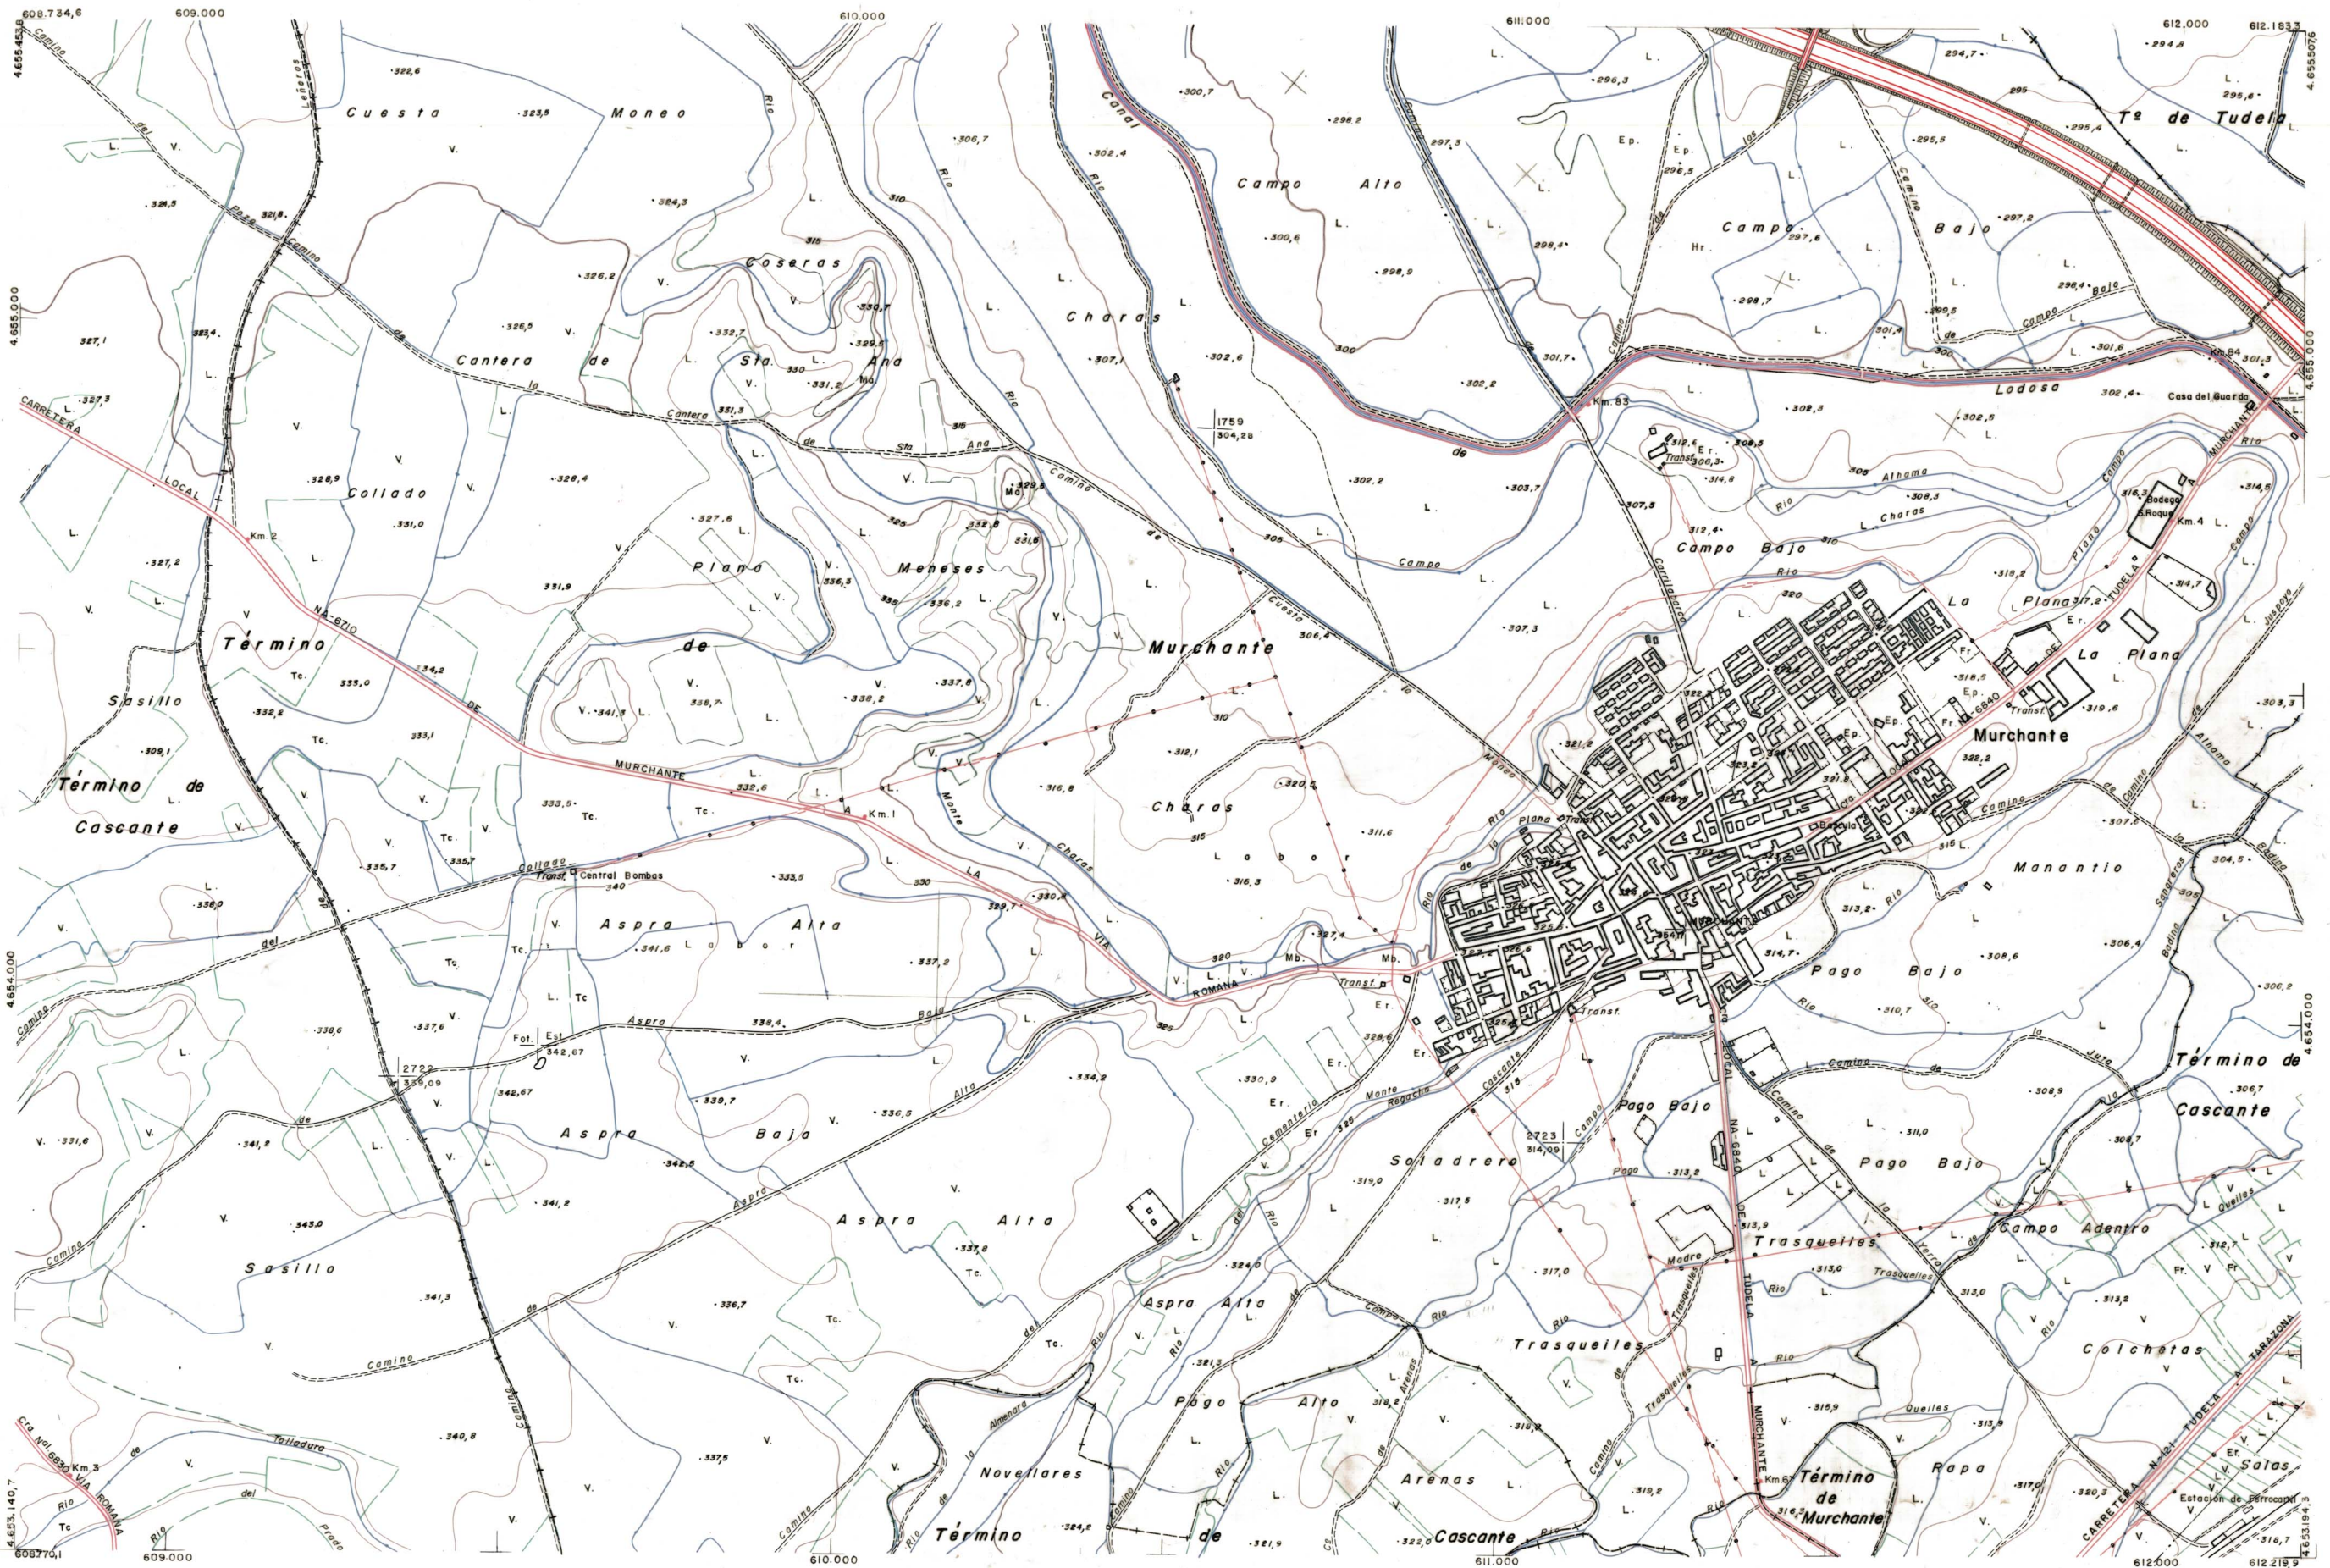

DIPUTACION
FORAL
DE
NAVARRA

1:50.000 1:5.000
282 (7-5) MURCHANTE

282(6-4)	282(6-5)	282(6-6)
282(7-4)	282(7-5)	282(7-6)
282(8-4)	282(8-5)	282(8-6)

282 (7-5)

1:5.000

TAMBO	SECCION	DEPARTAMENTO	DEPARTAMENTO	DEPARTAMENTO	DEPARTAMENTO	DEPARTAMENTO	DEPARTAMENTO	DEPARTAMENTO	DEPARTAMENTO	DEPARTAMENTO	DEPARTAMENTO

PLANO TOPOGRAFICO DE NAVARRA	Trabajos geodésicos efectuados por el I.G.C.	Fecha del vuelo	
	ESCALA 1:5.000	Volado, restituido y dibujado por T.F.A. S.A.	26-9-70
	EQUIDISTANCIA 5 M.	Trabajos complementarios y control: Dirección	Fecha del plano
PROYECCION U.T.M.	de O. Públicos - S. Cartográfico de Navarra.		
Altitudes referidas al nivel medio del mar en Alicante			

282 (7-5)