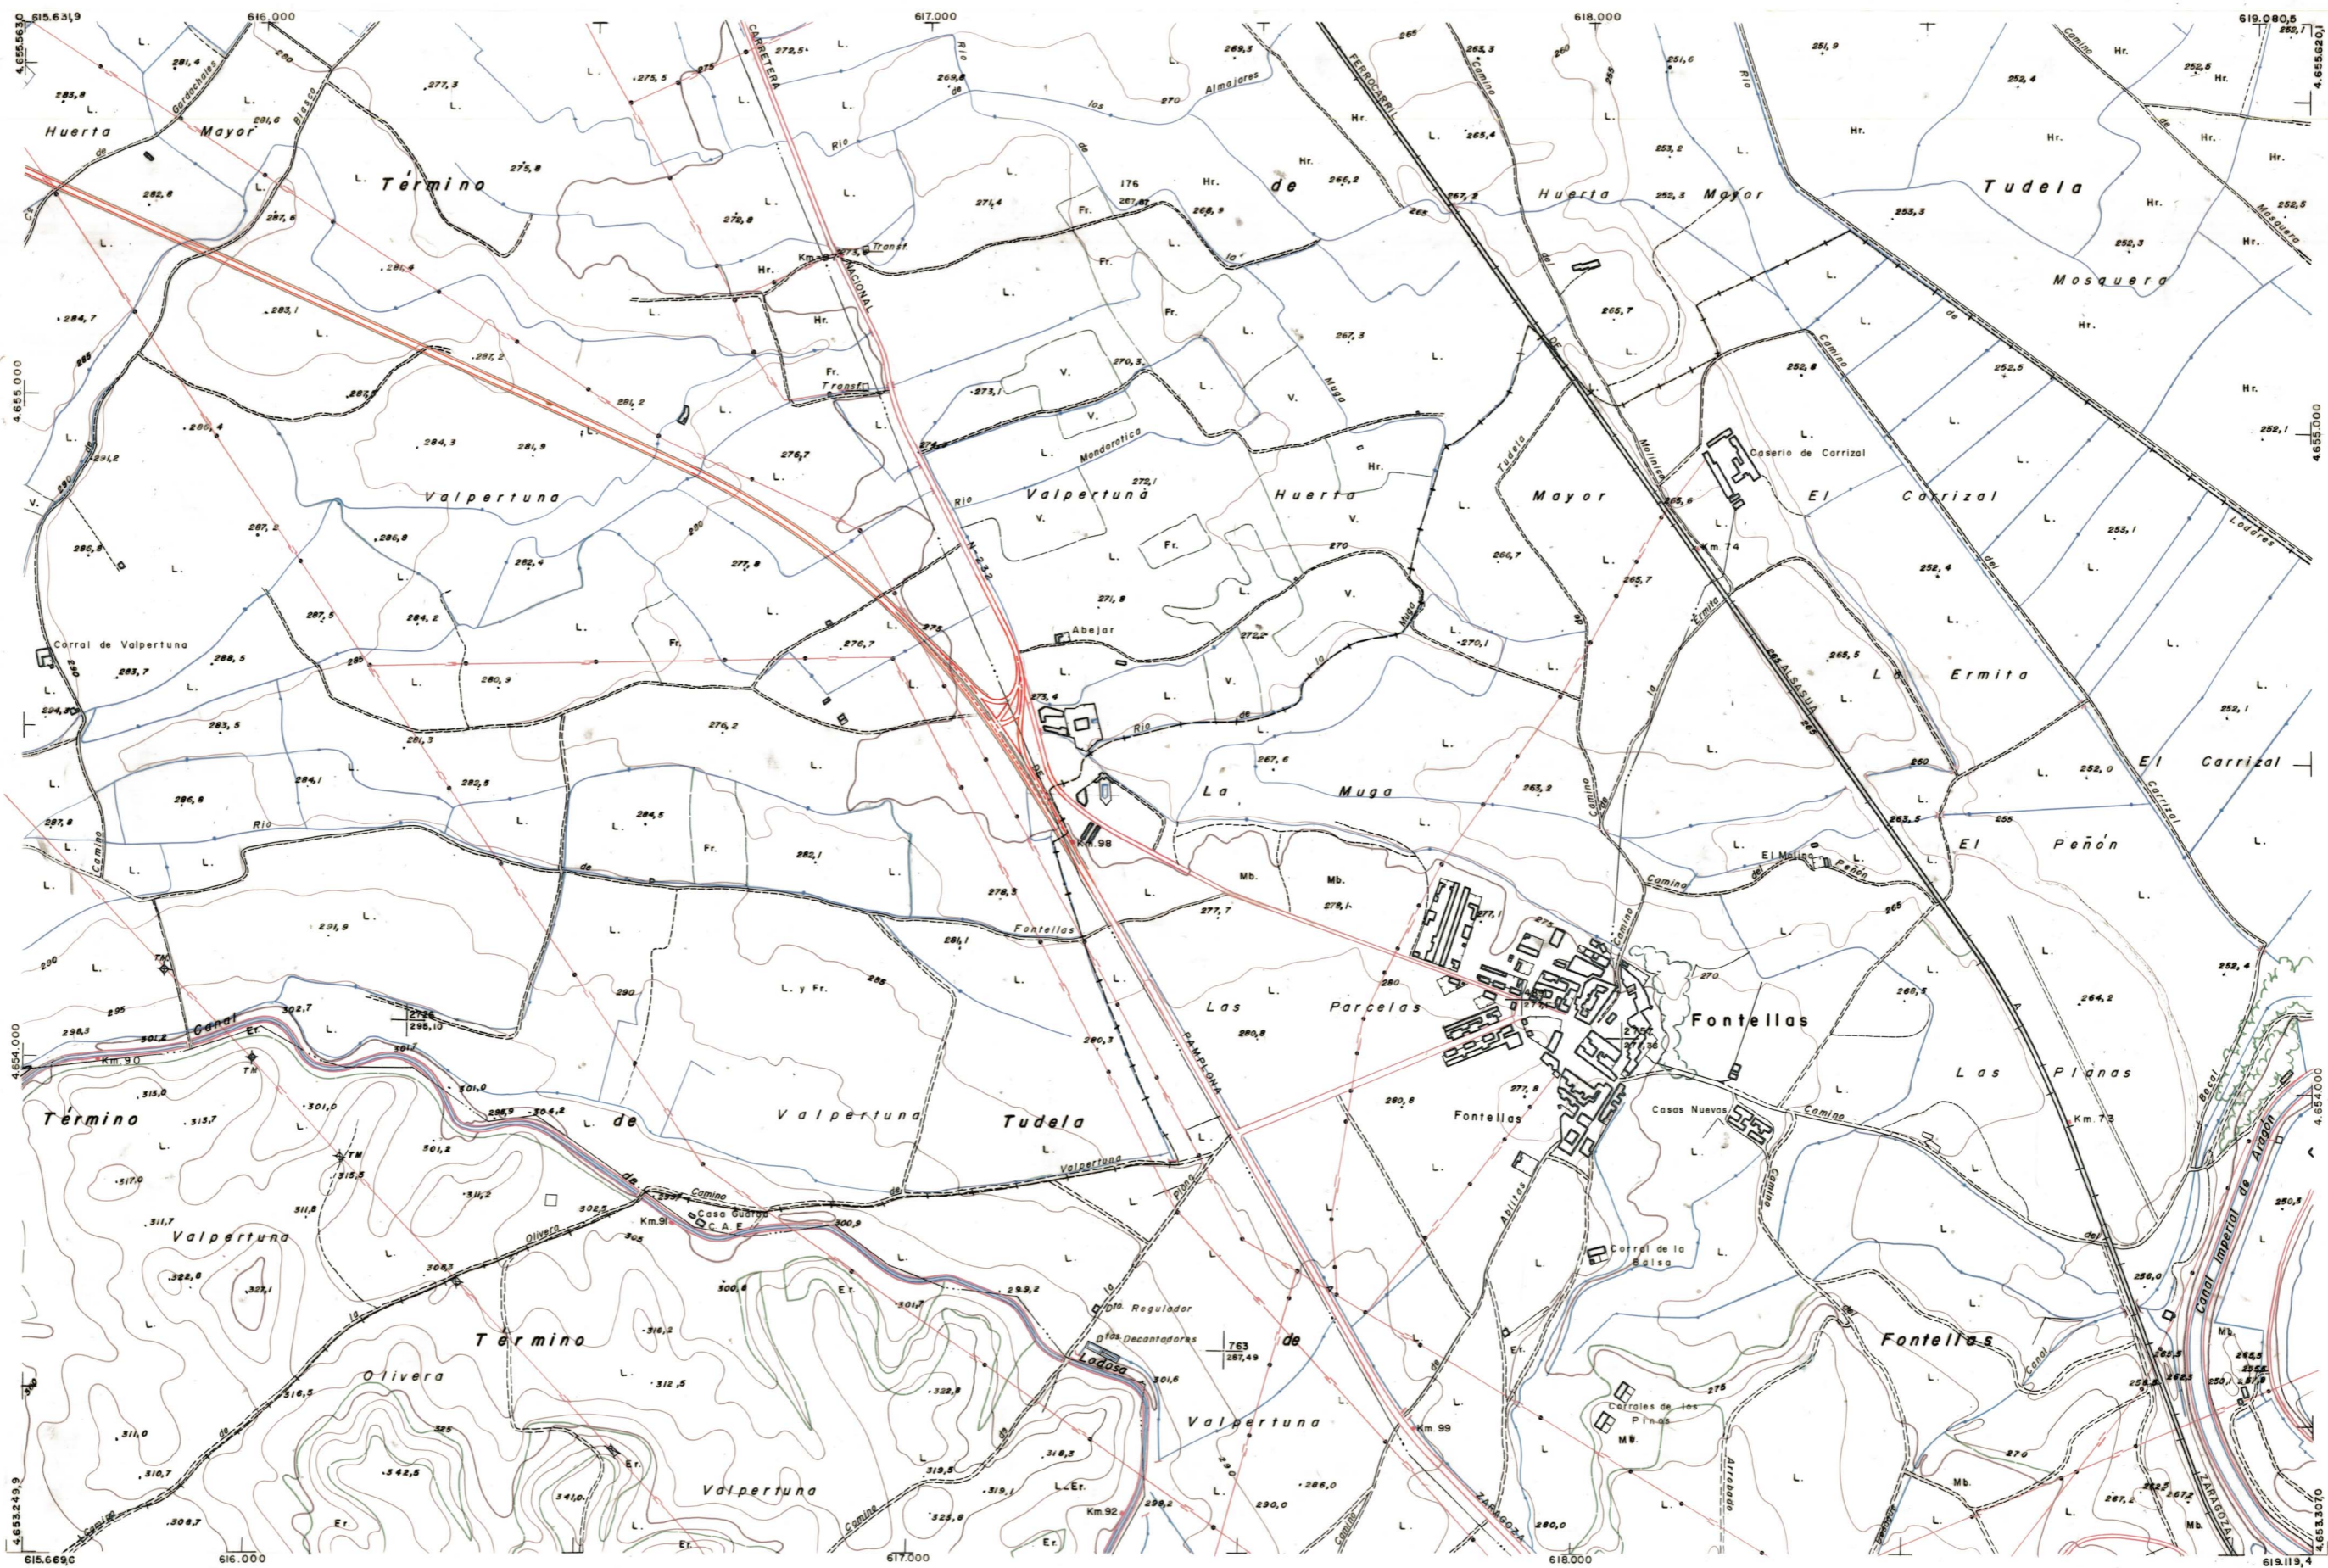

DIPUTACION  
FORAL  
DE  
NAVARRA

1:50.000 1:5.000  
**282 (7-7) FONTELLAS**

282(6-6)	282(6-7)	282(6-8)
282(7-6)	282(7-7)	282(7-8)
282(8-6)	282(8-7)	282(8-8)

**282 (7-7)**

FECHA	COPIAS	FECHA	COPIAS	SALIDA	DESTINO	DEVOLUCION	SALIDA	DESTINO	DEVOLUCION	SECCION	TITULAR

**PLANO TOPOGRAFICO DE NAVARRA**  
 ESCALA 1:5.000  
 EQUIDISTANCIA 5 M.  
 PROYECCION U.T.M.  
 Altitudes referidas al nivel medio del mar en Alicante

Trabajos geodésicos efectuados por el I.G.C.  
 Volado, restituido y dibujado por T.F.A., S.A.  
 Trabajos complementarios y control: Dirección de O. Públicas - Cartográfico de Navarra.

Fecha del vuelo 26-9-70  
 Fecha del plano

282 (7-7)