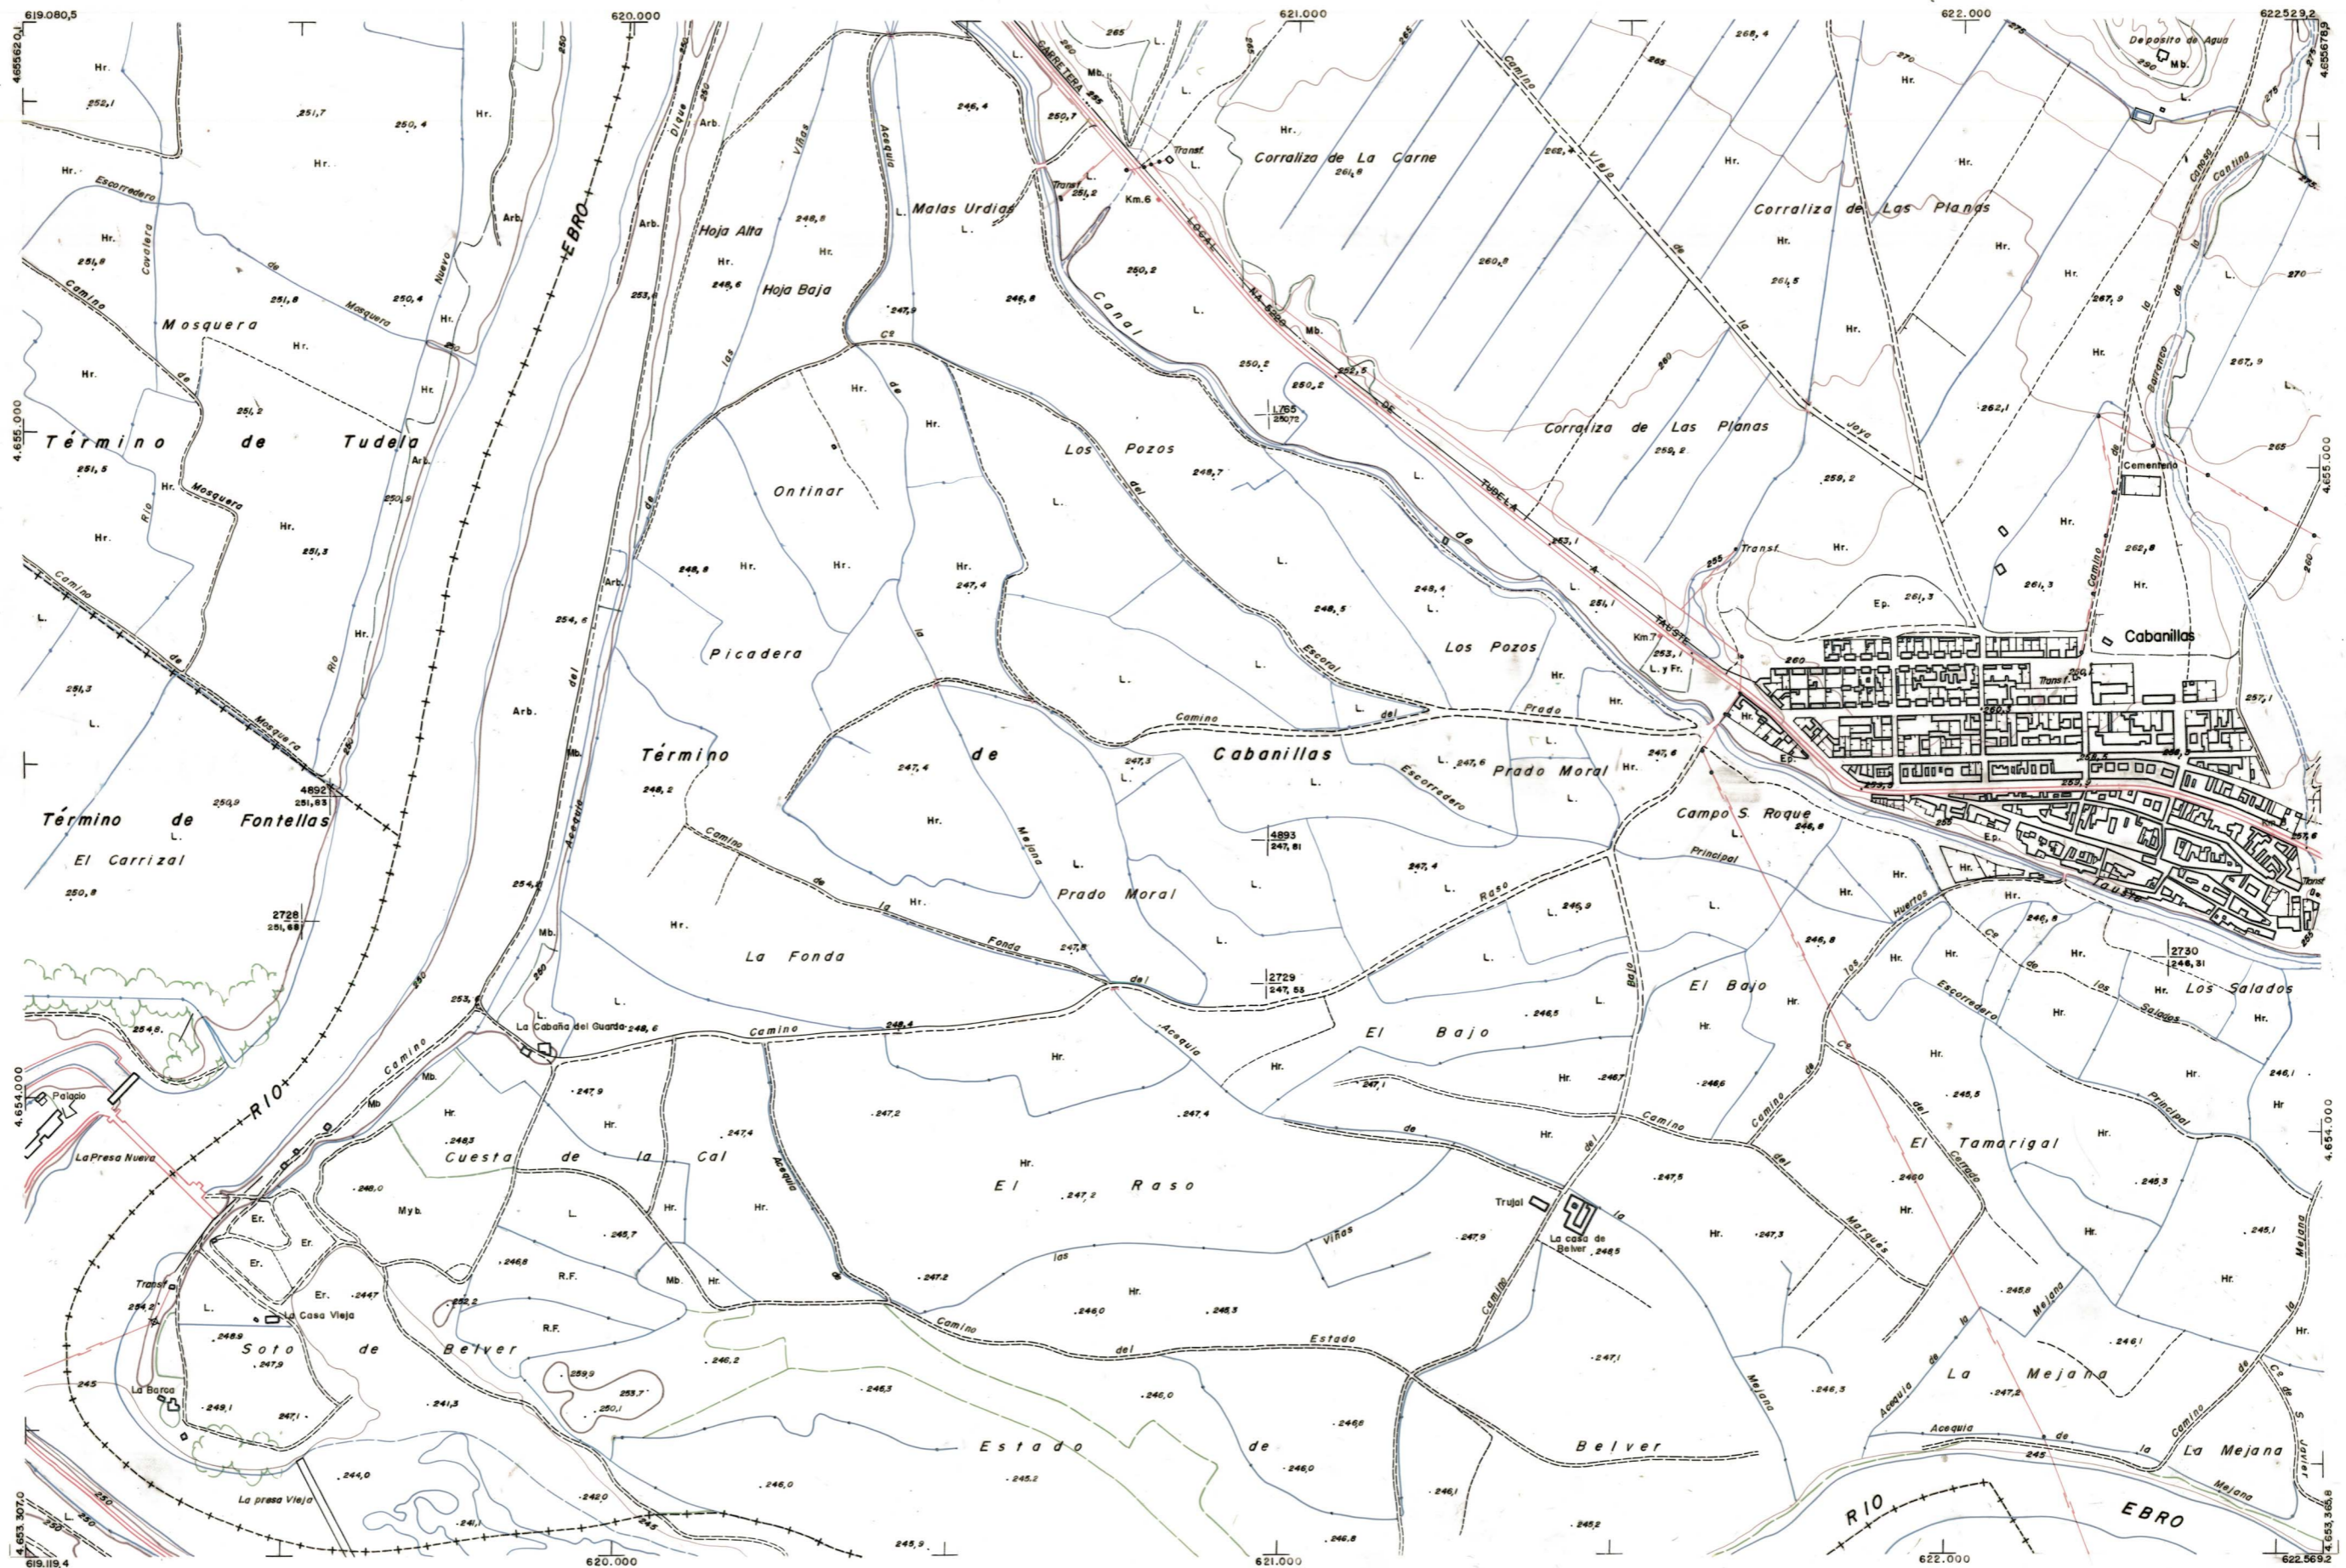

DIPUTACION
FORAL
DE
NAVARRA

1:50.000	1:5.000	CABANILLAS
282	(7-8)	

282(6-7)	282(6-8)	283(6-1)
282(7-7)	282(7-8)	283(7-1)
282(8-7)	282(8-8)	283(8-1)

282 (7-8)	TAMARO	
	SECCION	
1:5.000	DEVOLUCION	
	DESTINO	
	SALIDA	
	DEVOLUCION	
	DESTINO	
	SALIDA	
	COPIAS	
	FECHA	
	COPIAS	
	FECHA	

PLANO TOPOGRAFICO DE NAVARRA	Trabajos geodésicos efectuados por el I.G.C.	Fecha del vuelo
ESCALA 1:5.000	Volado, restituído y dibujado por T.F.A. S.A.	26-9-70
EQUIDISTANCIA 5 M.	Trabajos complementarios y control: Dirección	Fecha del plano
PROYECCION U.T.M.	de O. Públicos - S. Cartográfico de Navarra.	
Altitudes referidas al nivel medio del mar en Alicante		