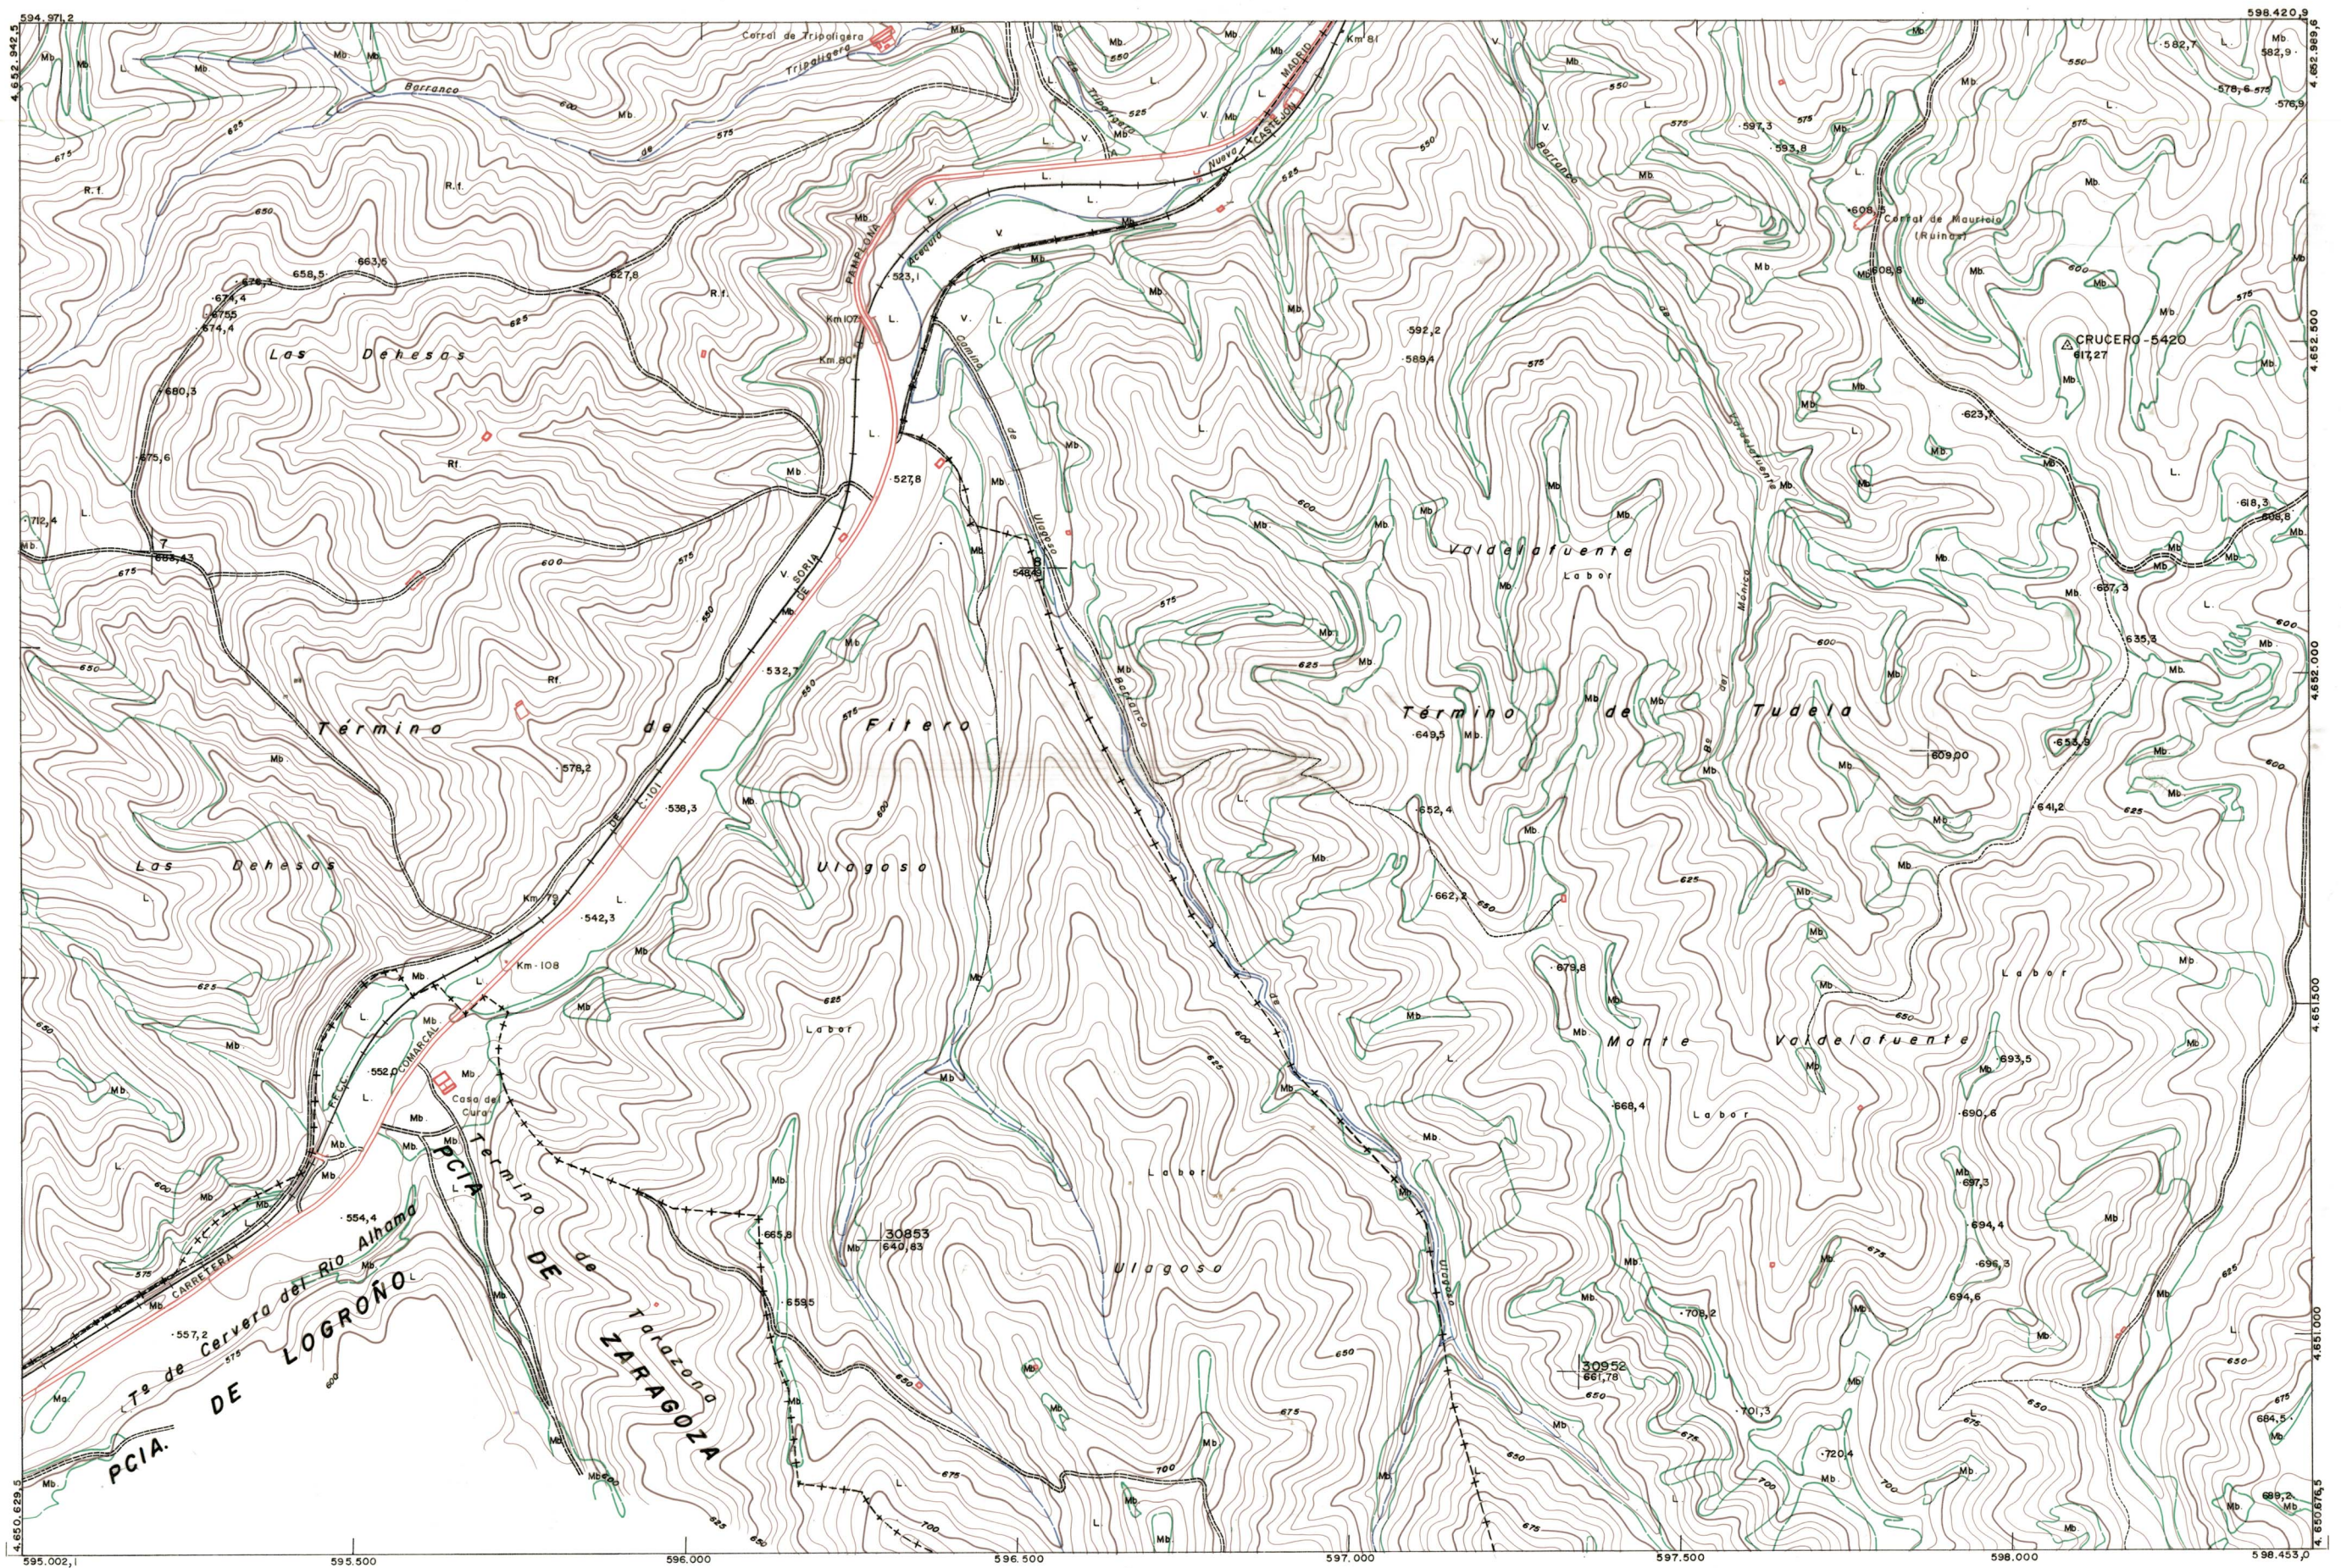

DIPUTACION
FORAL
DE
NAVARRA

1:50.000	1:5.000	ULAGOSO
282	(8-1)	

281(7-8)	282(7-1)	282(7-2)
281(8-8)	282(8-1)	282(8-2)
	320(1-1)	320(1-2)

282(8-1)	SECCION	TAMANO
	DEPARTAMENTO	DEPARTAMENTO
1:5.000	FECHA	FECHA
	COPIAS	COPIAS

PLANO TOPOGRAFICO DE NAVARRA		
ESCALA 1:5.000	Trabajos geodésicos efectuados por el I.G.C.	Fecha del vuelo
EQUIDISTANCIA 5 M.	Volado, restituído y dibujado por T.F.A., S.A.	26-9-70
PROYECCION U.T.M.	Trabajos complementarios y control: Dirección de O. Públicas - S. Cartográfico de Navarra.	Fecha del plano
Altitudes referidas al nivel medio del mar en Alicante.		