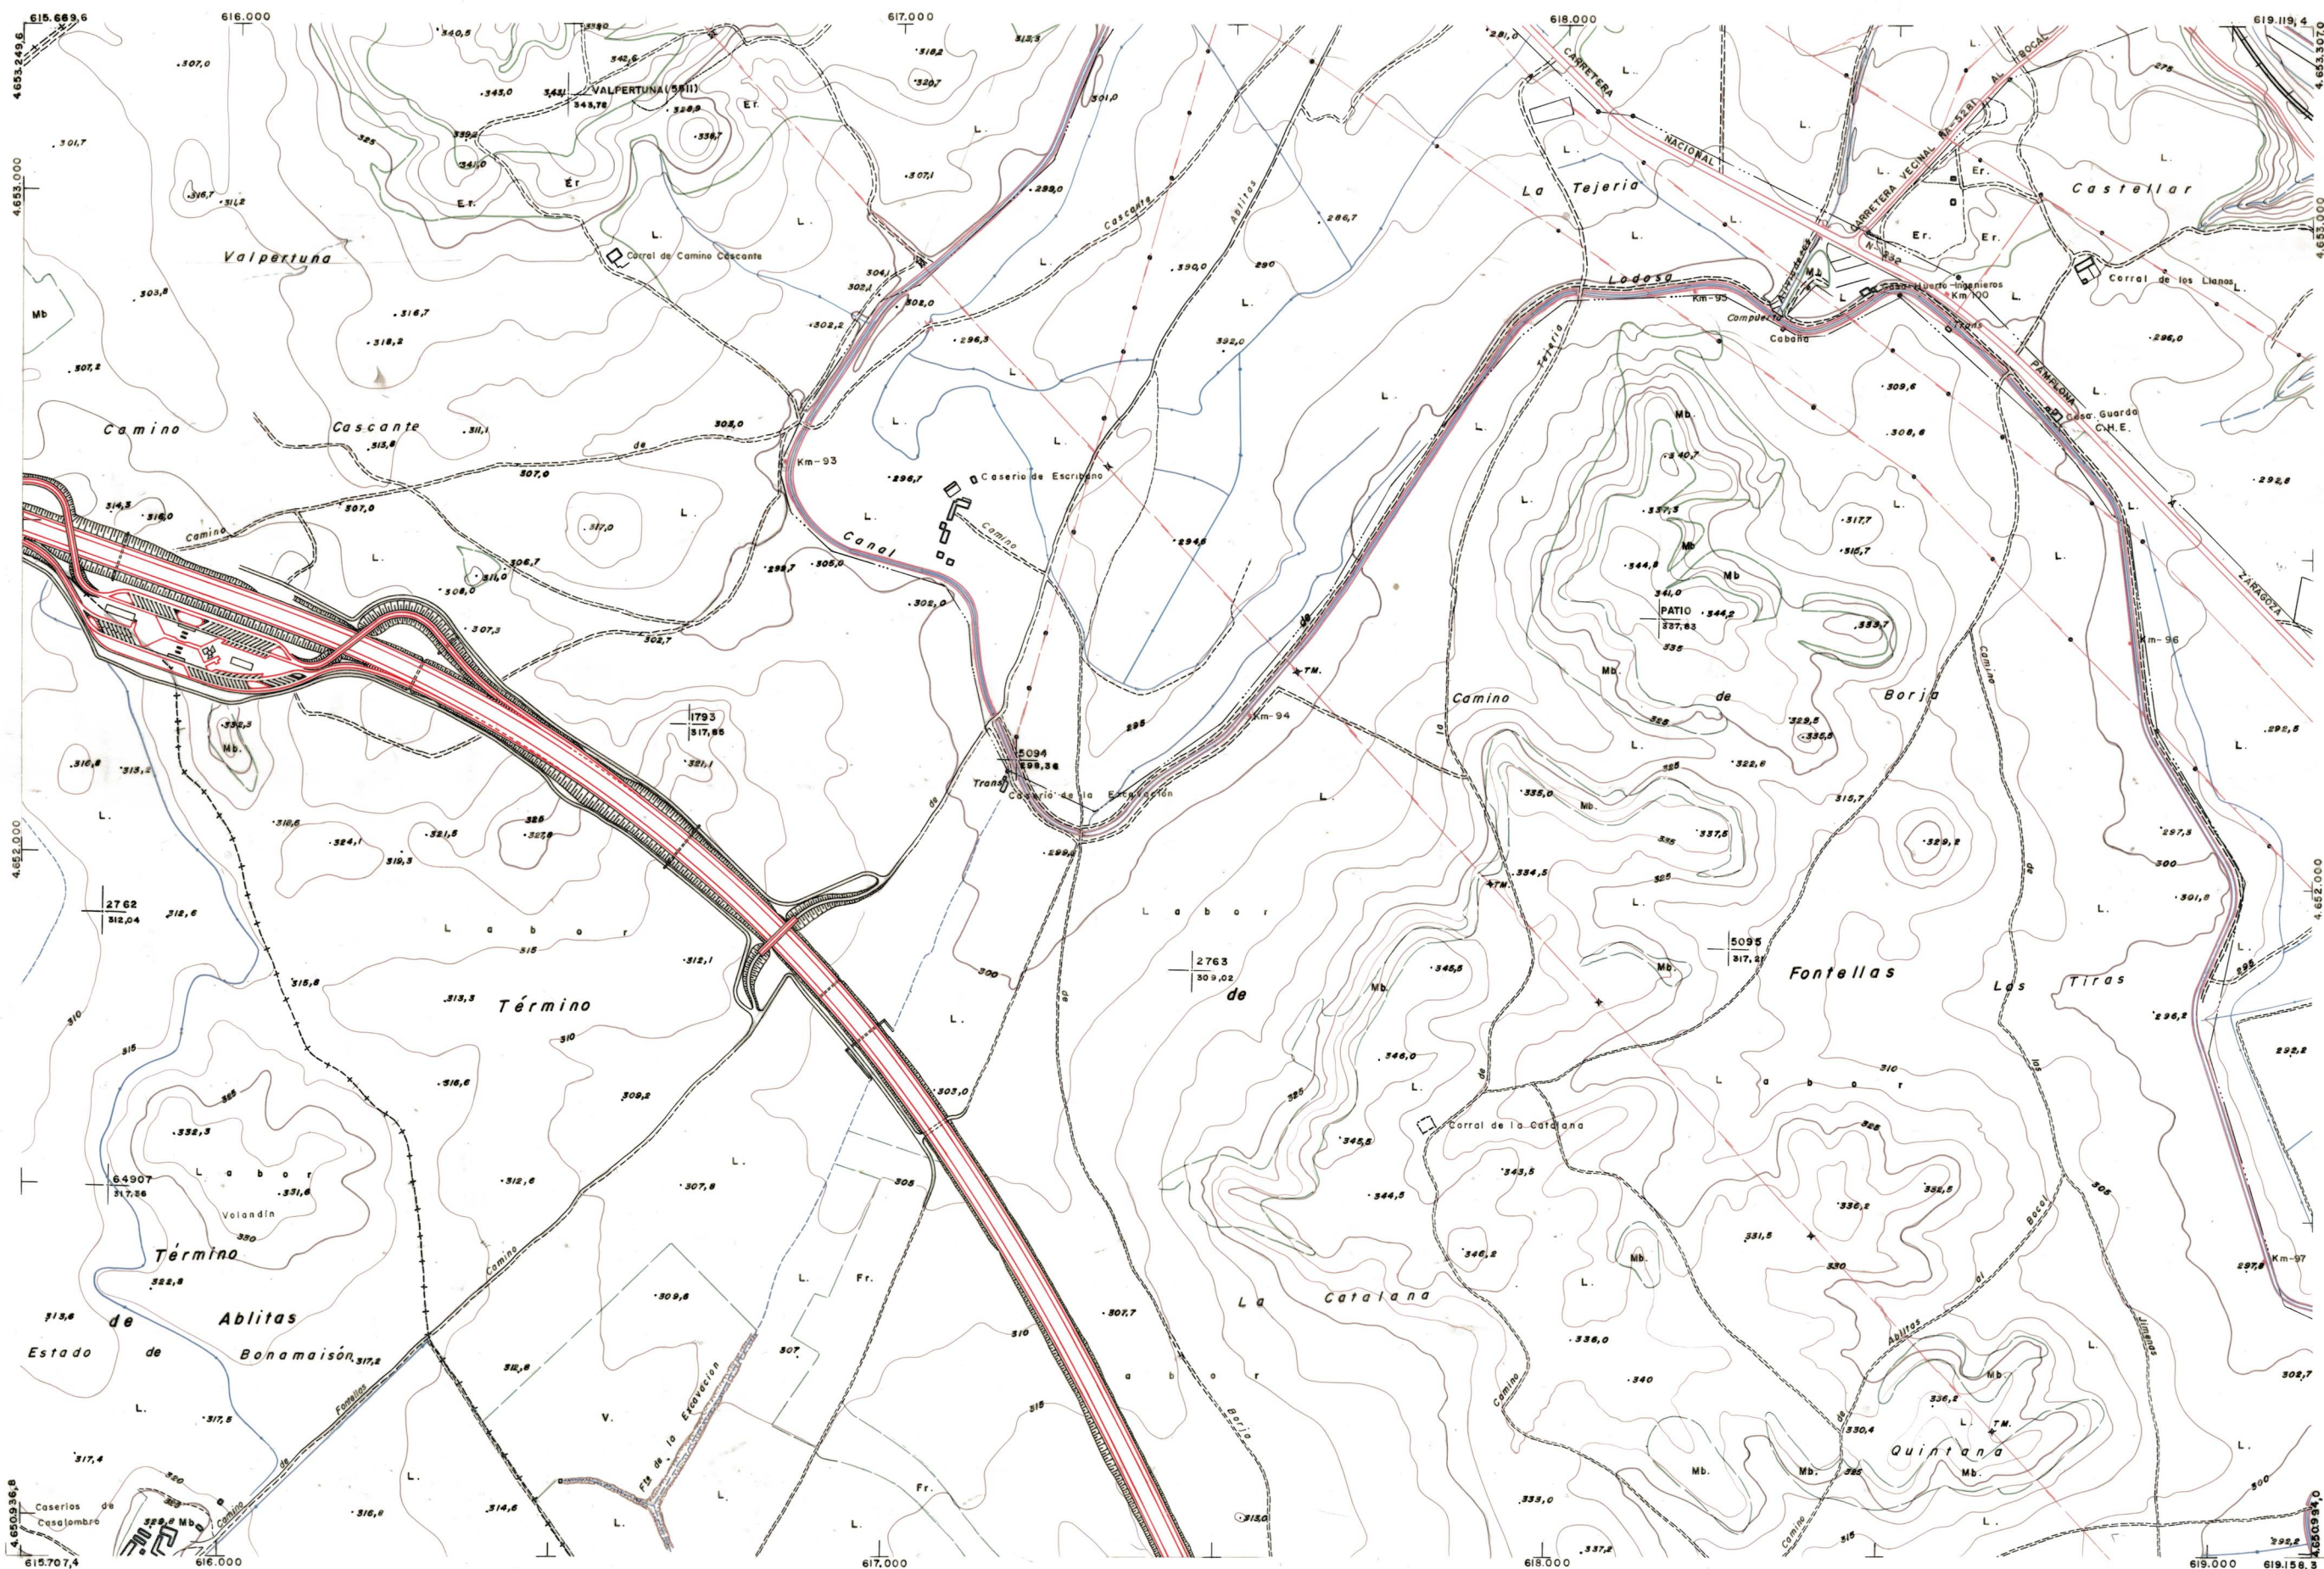

DIPUTACION
FORAL
DE
NAVARRA

1:50.000 1:5.000
282 (8-7) LA CATALANA

282(7-6)	282(7-7)	282(7-8)
282(8-6)	282(8-7)	282(8-8)
320(1-6)	320(1-7)	320(1-8)

282 (8-7)

FECHA	COPIAS	FECHA	COPIAS	SALIDA	DESTINO	DEVOLUCION	SECCION	TAMANO

1:5.000

PLANO TOPOGRAFICO DE NAVARRA	Trabajos geodésicos efectuados por el I.G.C. Volado, restituido y dibujado por T.F.A. S.A. Trabajos complementarios y control: Dirección de O. Públicas - S. Cartográfico de Navarra.	Fecha del vuelo <u>26-9-70</u> Fecha del plano
ESCALA 1:5.000 EQUIDISTANCIA 5 M. PROYECCION U.T.M. Altitudes referidas al nivel medio del mar en Alicante		