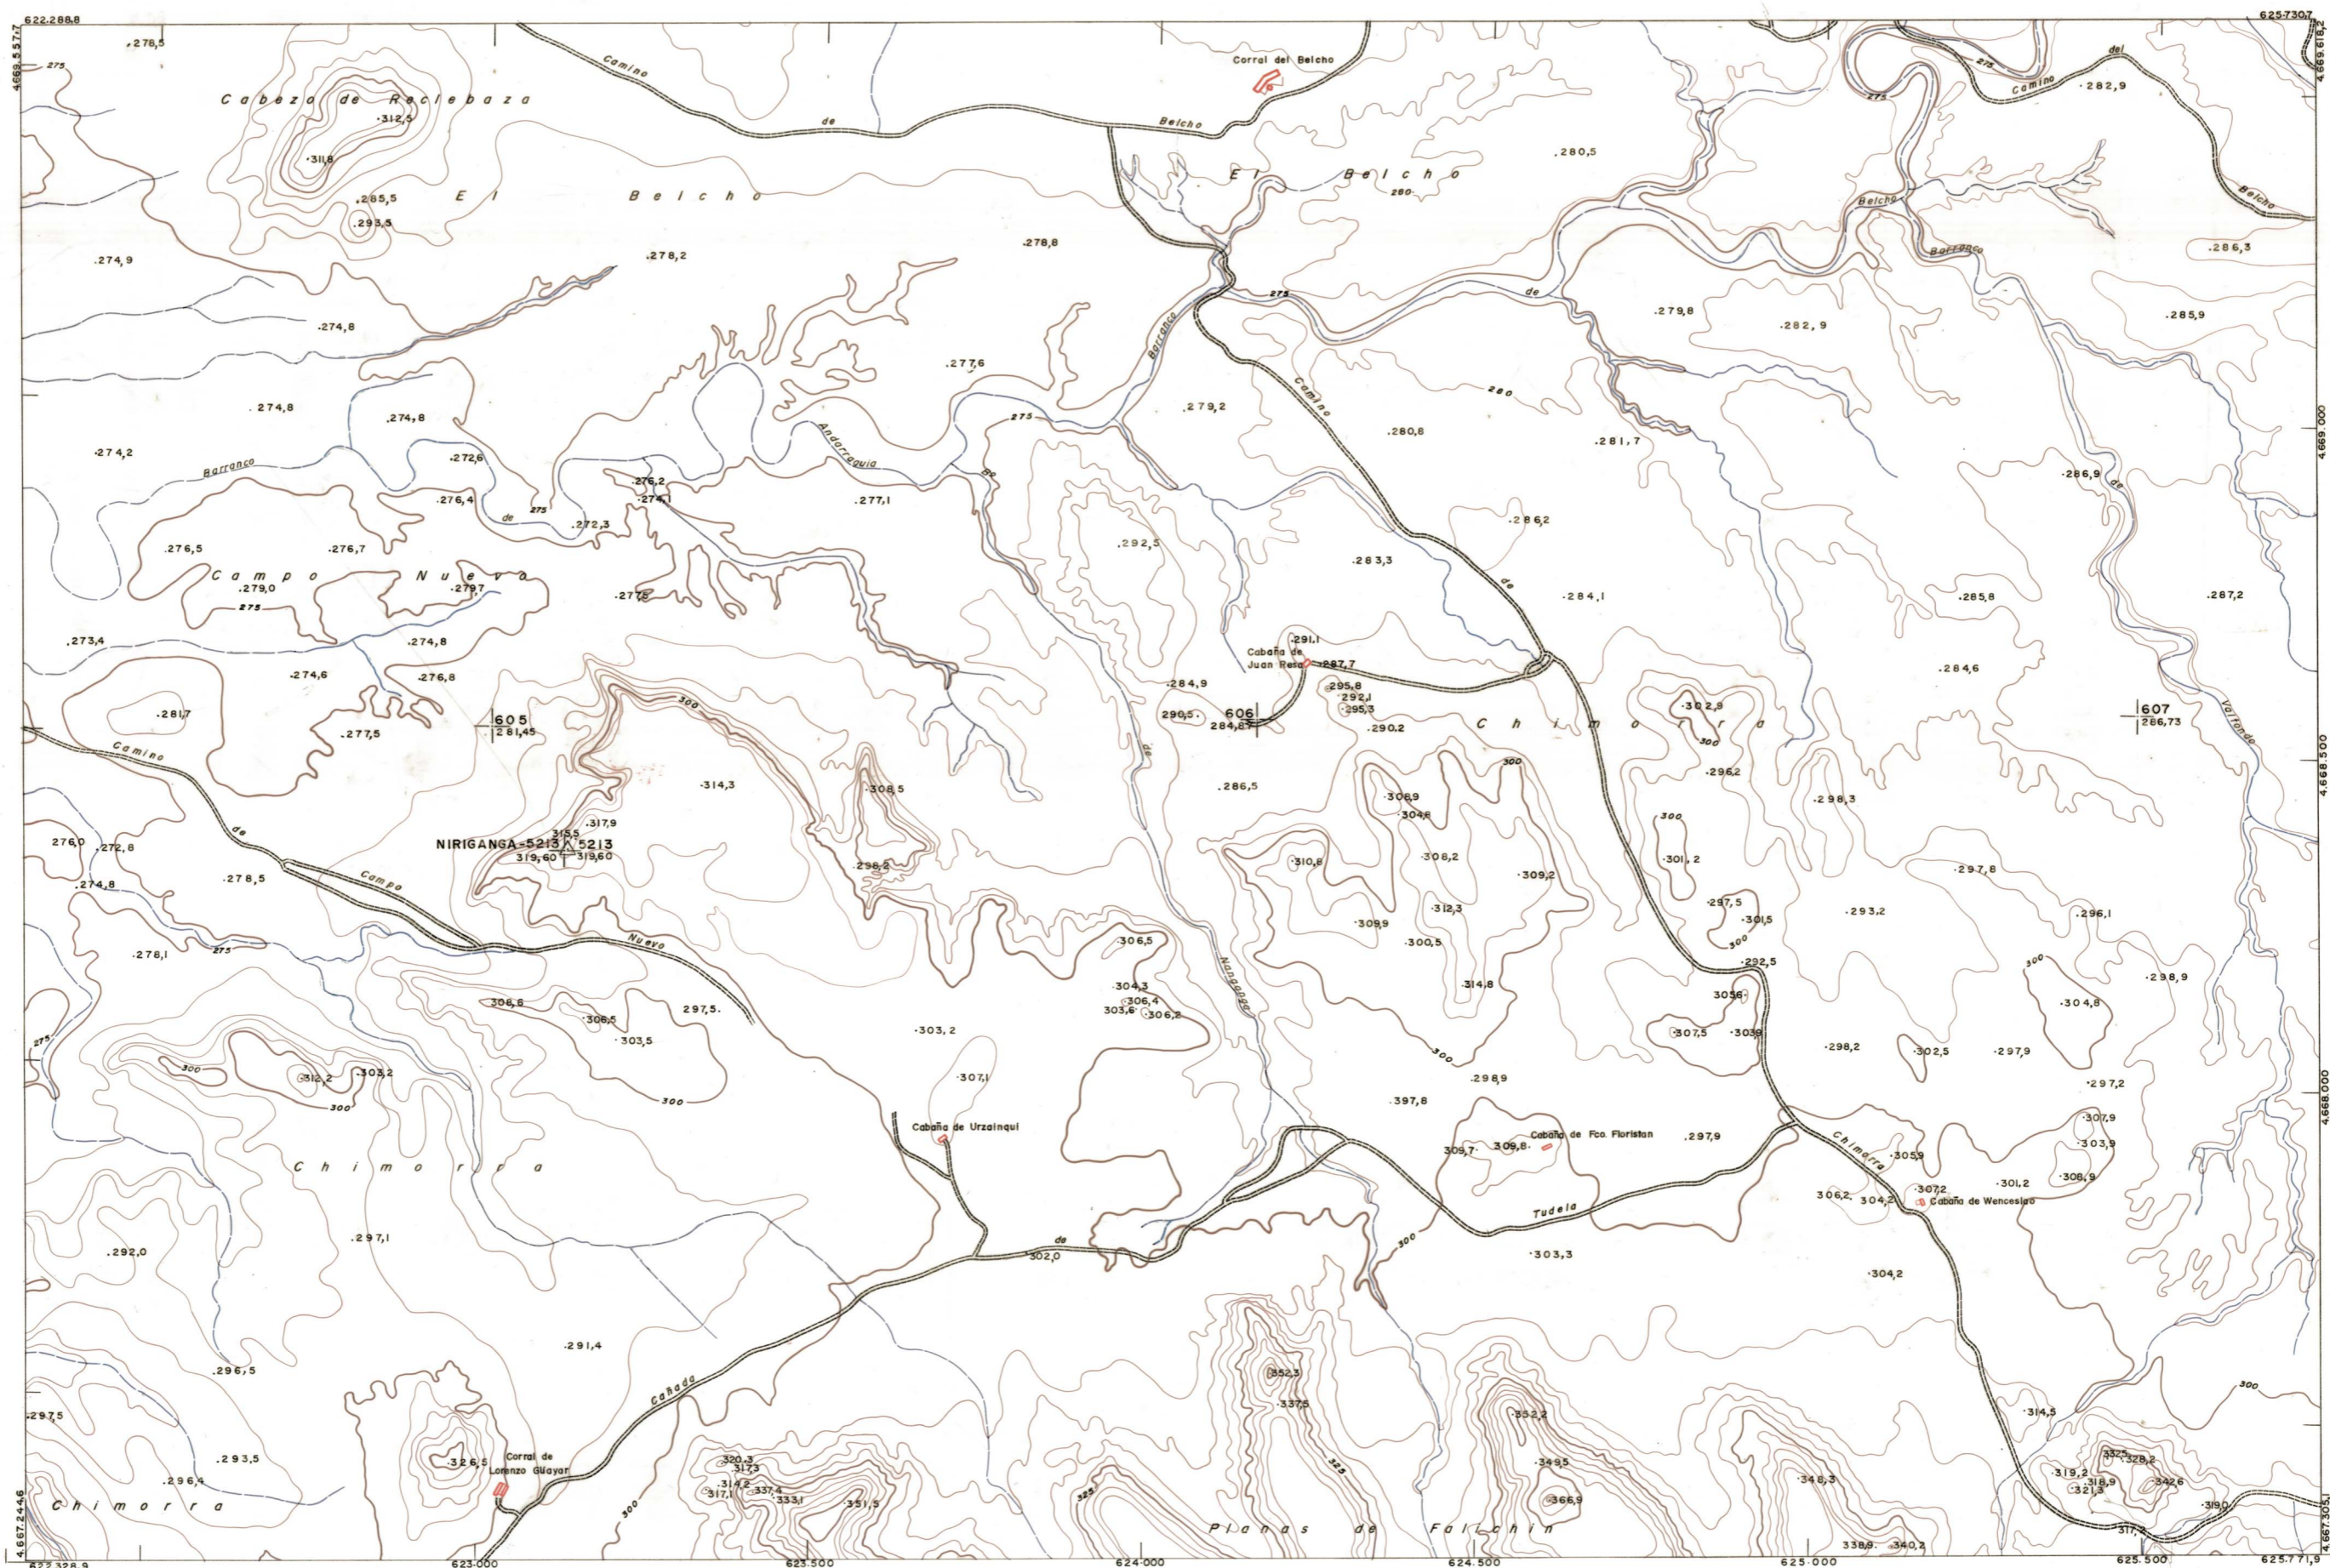

DIPUTACION  
FORAL  
DE  
NAVARRA

1:50.000 1:5.000  
**283 (1-1) CHIMORRA**

244(8-8)	245(8-1)	245(8-2)
282(1-8)	283(1-1)	283(1-2)
282(2-8)	283(2-1)	283(2-2)

PLANO TOPOGRAFICO DE NAVARRA

ESCALA 1:5.000  
EQUIDISTANCIA 5 M  
PROYECCION U.T.M.

Altitudes referidas al nivel medio del mar en Alicante

Trabajos geodesicos efectuados por el I.G.C.  
Volado, restituído y dibujado por T.F.A. S.A.  
Trabajos complementarios y control: Dirección  
de O Públicas - S. Cartográfico de Navarra.

Fecha del vuelo  
**26 - 9 - 70**  
Fecha del plano

283 (1-1)

283 (1-1)		TAMANO	
		SECCION	
1:5.000	DEVOLUCION		
	DISTRITO		
	SALIDA		
	DESTINO		
	COMAS		
	FECHA		
	COMAS		
	FECHA		
	COMAS		
	FECHA		

ESTABLECIMIENTOS LINEALES: AVIADO DE GINONA