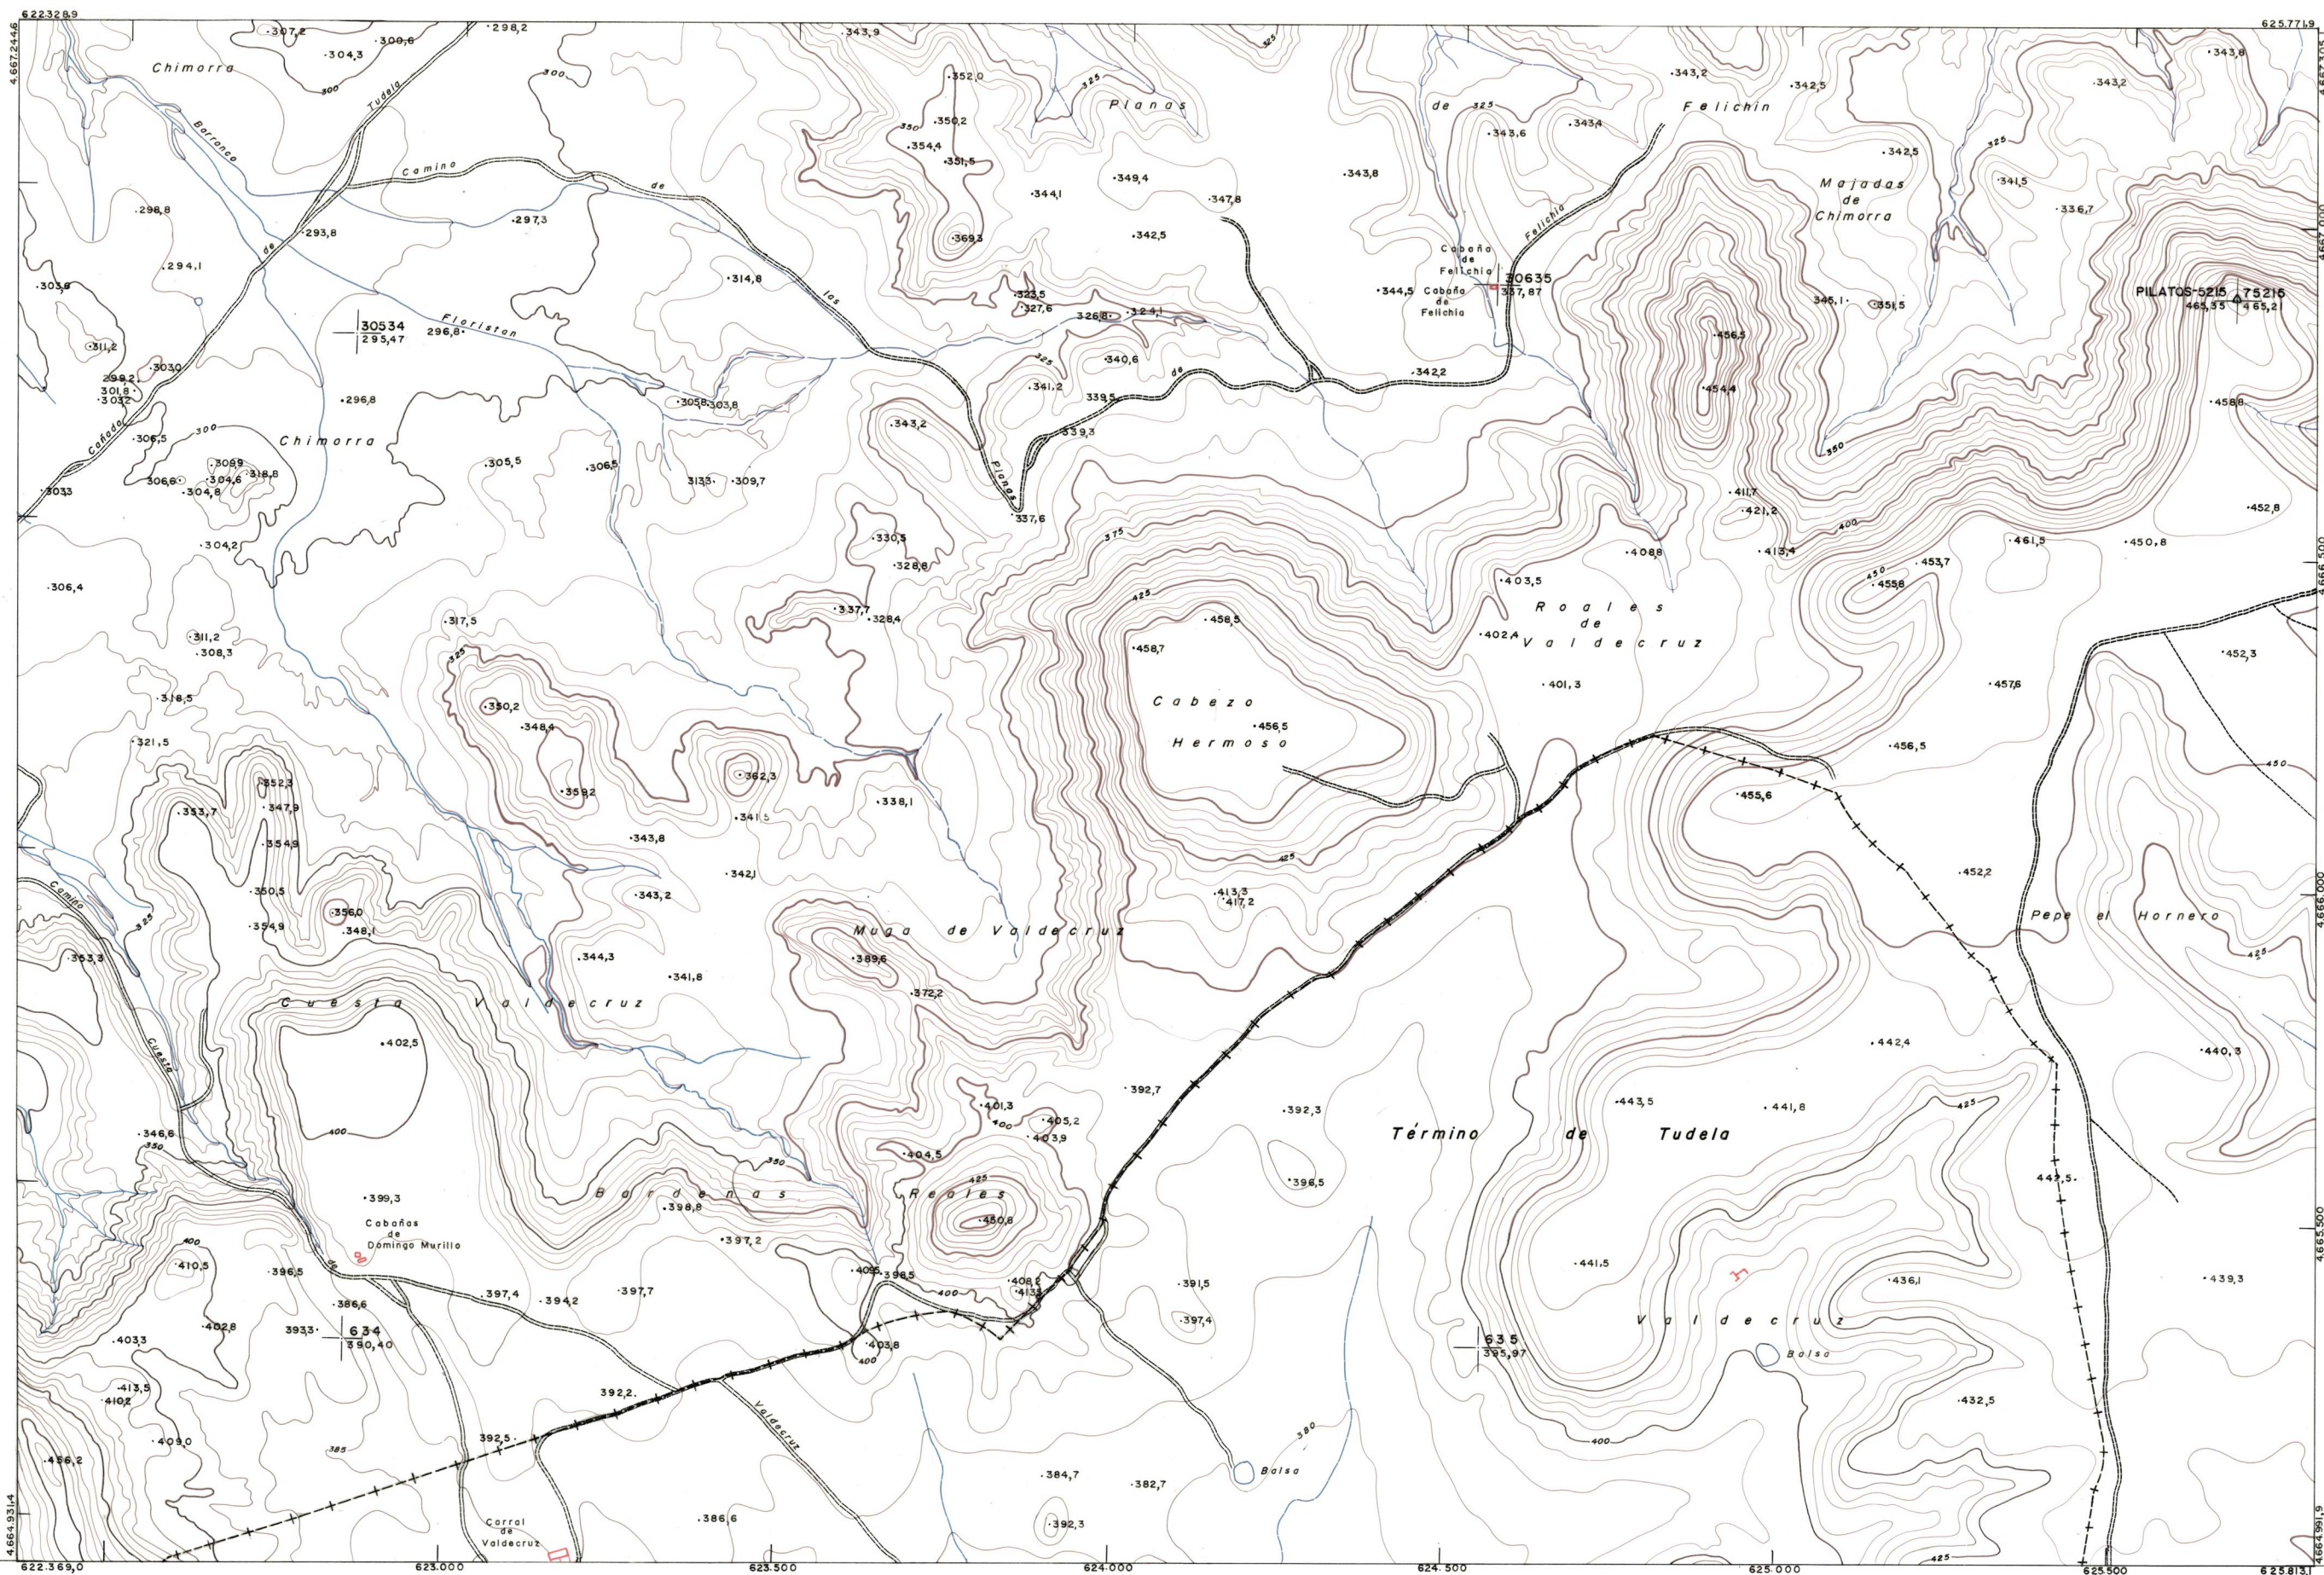

DIPUTACION  
FORAL  
DE  
NAVARRA

1:50.000 1:5.000  
283 (2-1) CABEZO HERMOSO

282(1-8)	283(1-1)	283(1-2)
282(2-8)	283(2-1)	283(2-2)
282(3-8)	283(3-1)	283(3-2)

283 (2-1)		TAMANO		SECCION	
		DEVOLUC	DESTINO	SALIDA	DEVOLUC
1:5.000		FECHA	FECHA	FECHA	FECHA
		EDICION	EDICION	EDICION	EDICION

**PLANO TOPOGRAFICO DE NAVARRA**  
 ESCALA 1:5.000  
 EQUIDISTANCIA 5 M.  
 PROYECCION U.T.M.  
 Altitudes referidas al nivel medio del mar en Alicante

Trabajos geodésicos efectuados por el I.G.C. Valado, restituido y dibujado por T.F.A. S.A.  
 Trabajos complementarios y control: Dirección de O Públicos - S. Cartográfico de Navarra.

Fecha del vuelo 26-9-70  
 Fecha del plano

283 (2-1)