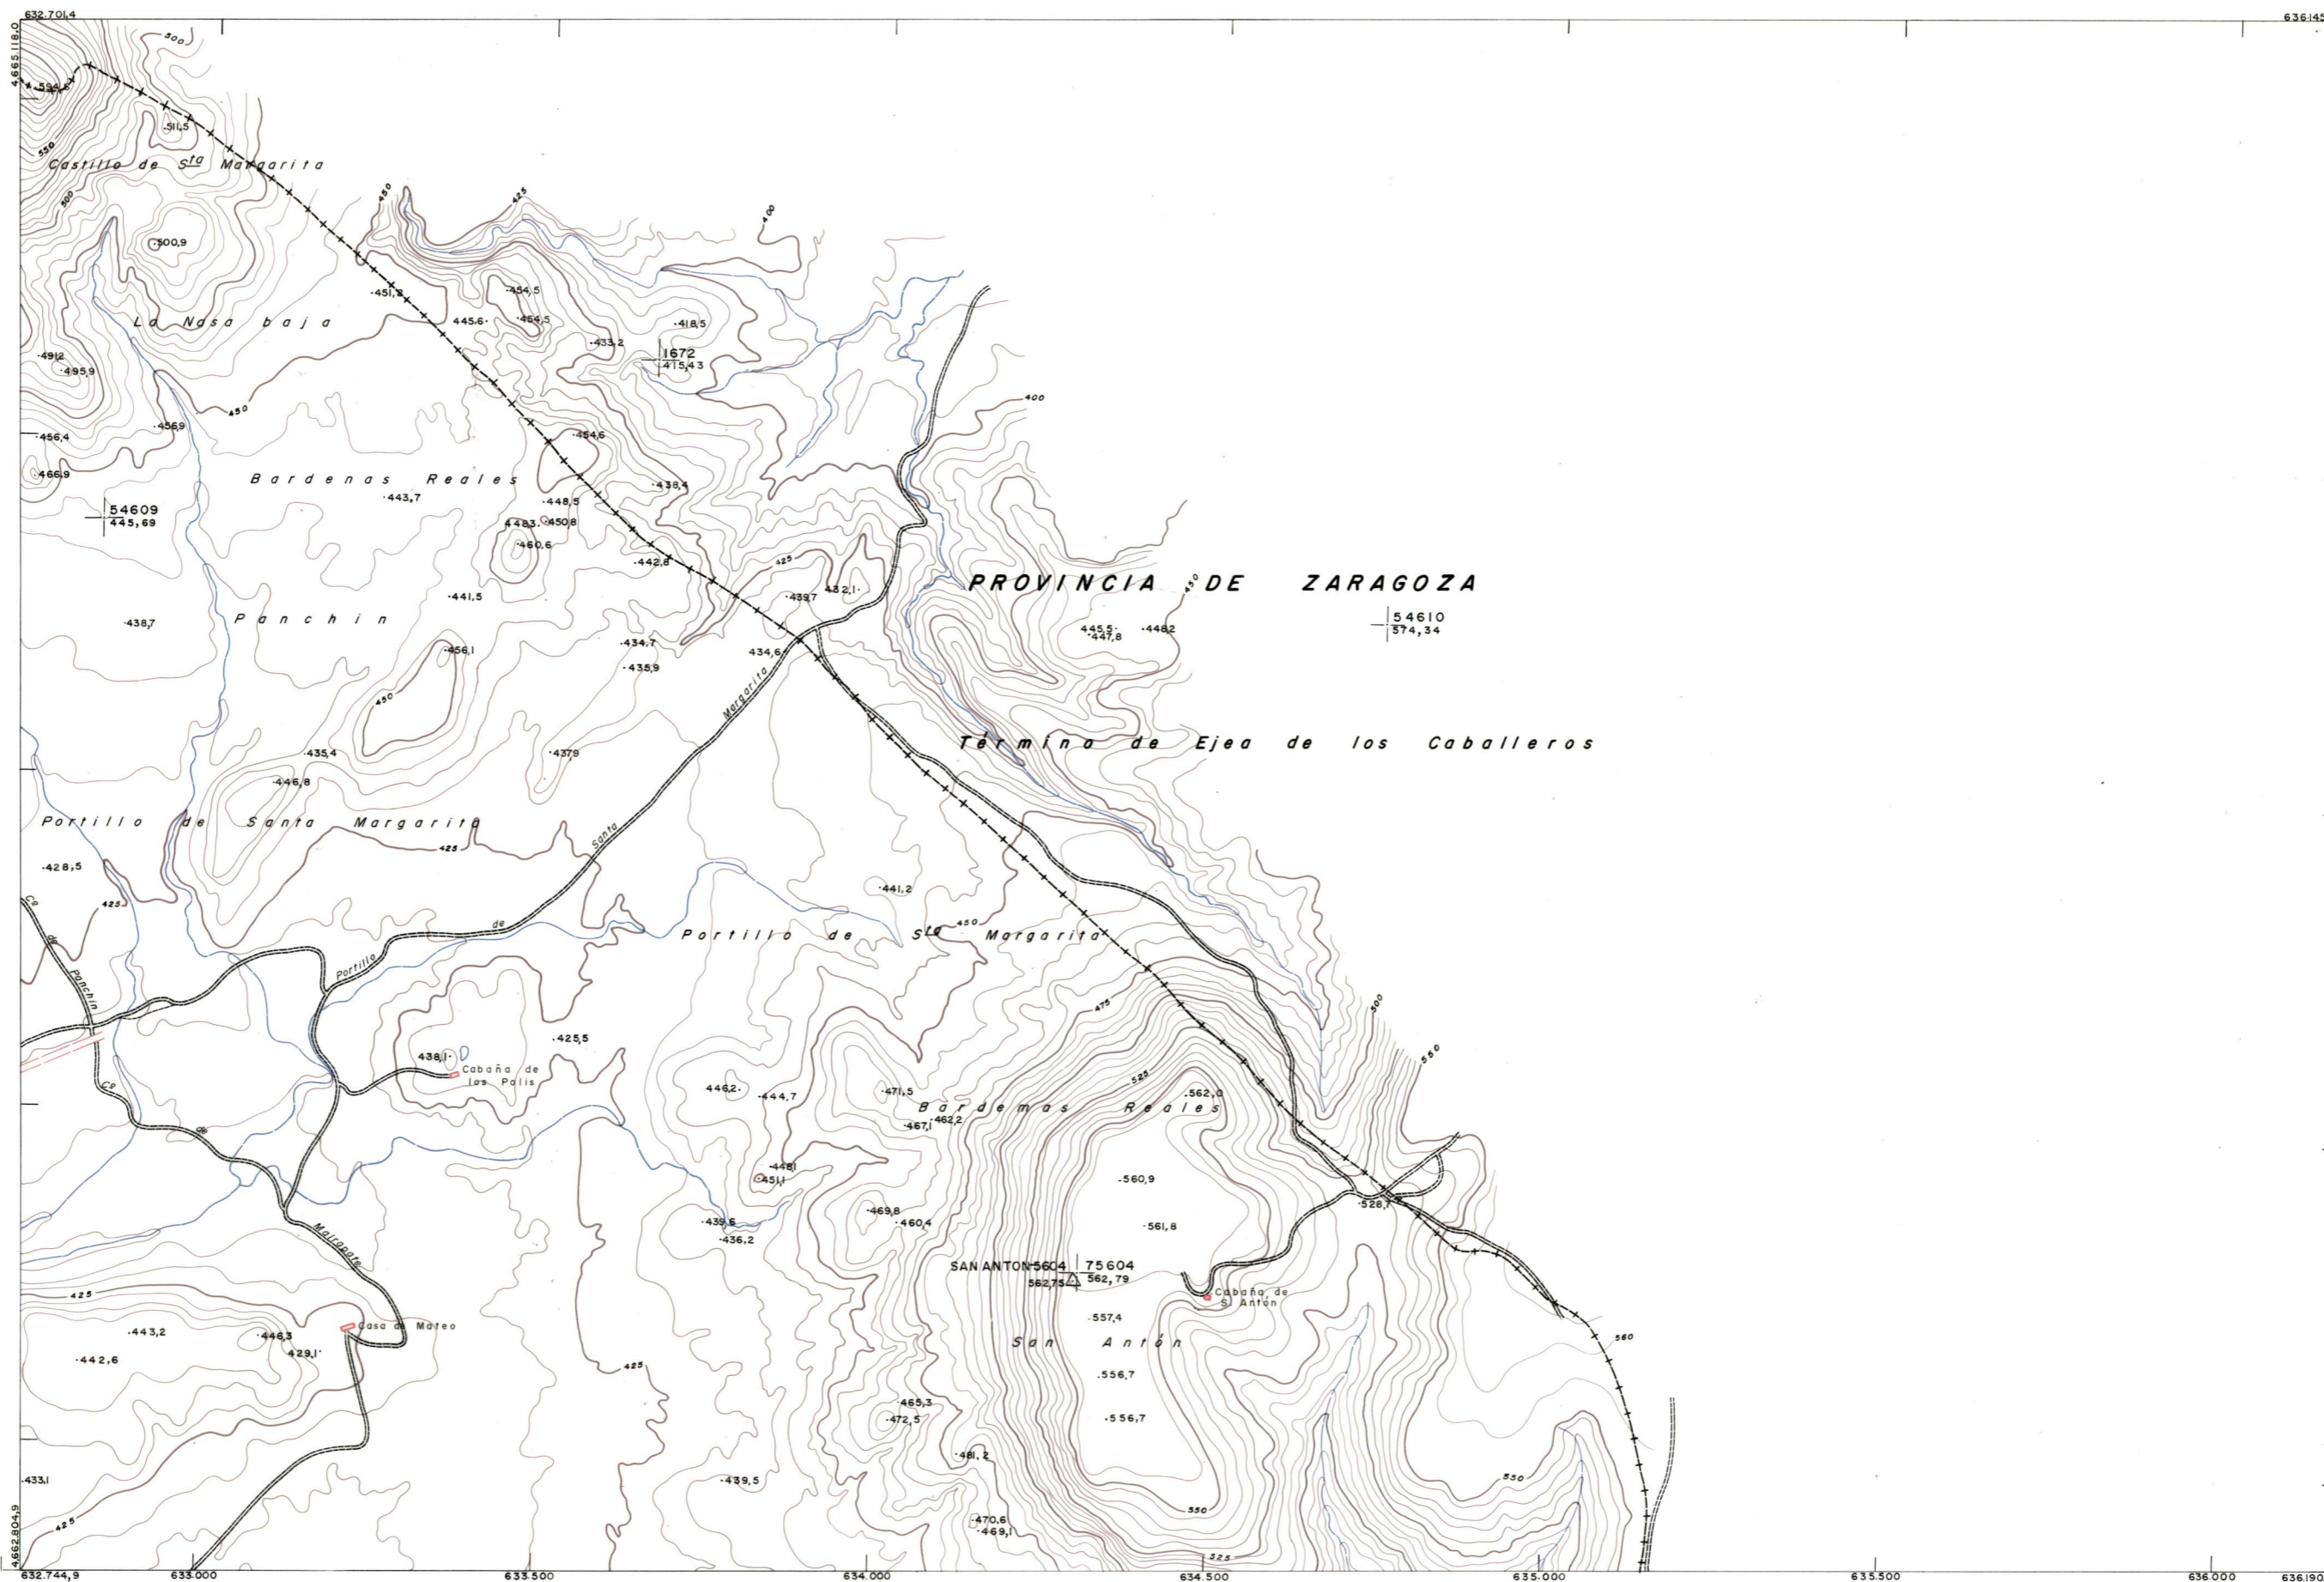

DIPUTACION
FORAL
DE
NAVARRA

1:50.000 1:5.000 **PORTILLO DE
Sta MARGARITA**

283(2-3)	283(2-4)
283(3-3)	283(3-4)
283(4-3)	283(4-4)

283 (3-4)		TAMANO	
		SECCION	
1:5.000	DEVOLUC	DESTINO	
	DEVOLUC	SALIDA	
	DEVOLUC	SALIDA	
	DEVOLUC	SALIDA	
	DEVOLUC	SALIDA	
	DEVOLUC	SALIDA	
	DEVOLUC	SALIDA	
	DEVOLUC	SALIDA	
	DEVOLUC	SALIDA	
	DEVOLUC	SALIDA	

PLANO TOPOGRAFICO DE NAVARRA		Trabajos geodésicos efectuados por el I.G.C.		Fecha del vuelo	
ESCALA 1:5.000		Valado, restituido y dibujado por T.F.A., S.A.		26-9-70	
EQUIDISTANCIA 5 M		Trabajos complementarios y control: Dirección		Fecha del plano	
PROYECCION U.T.M.		de O Públicas - S. Cartográfica de Navarra			
Altitudes referidas al nivel medio del mar en Alicante					