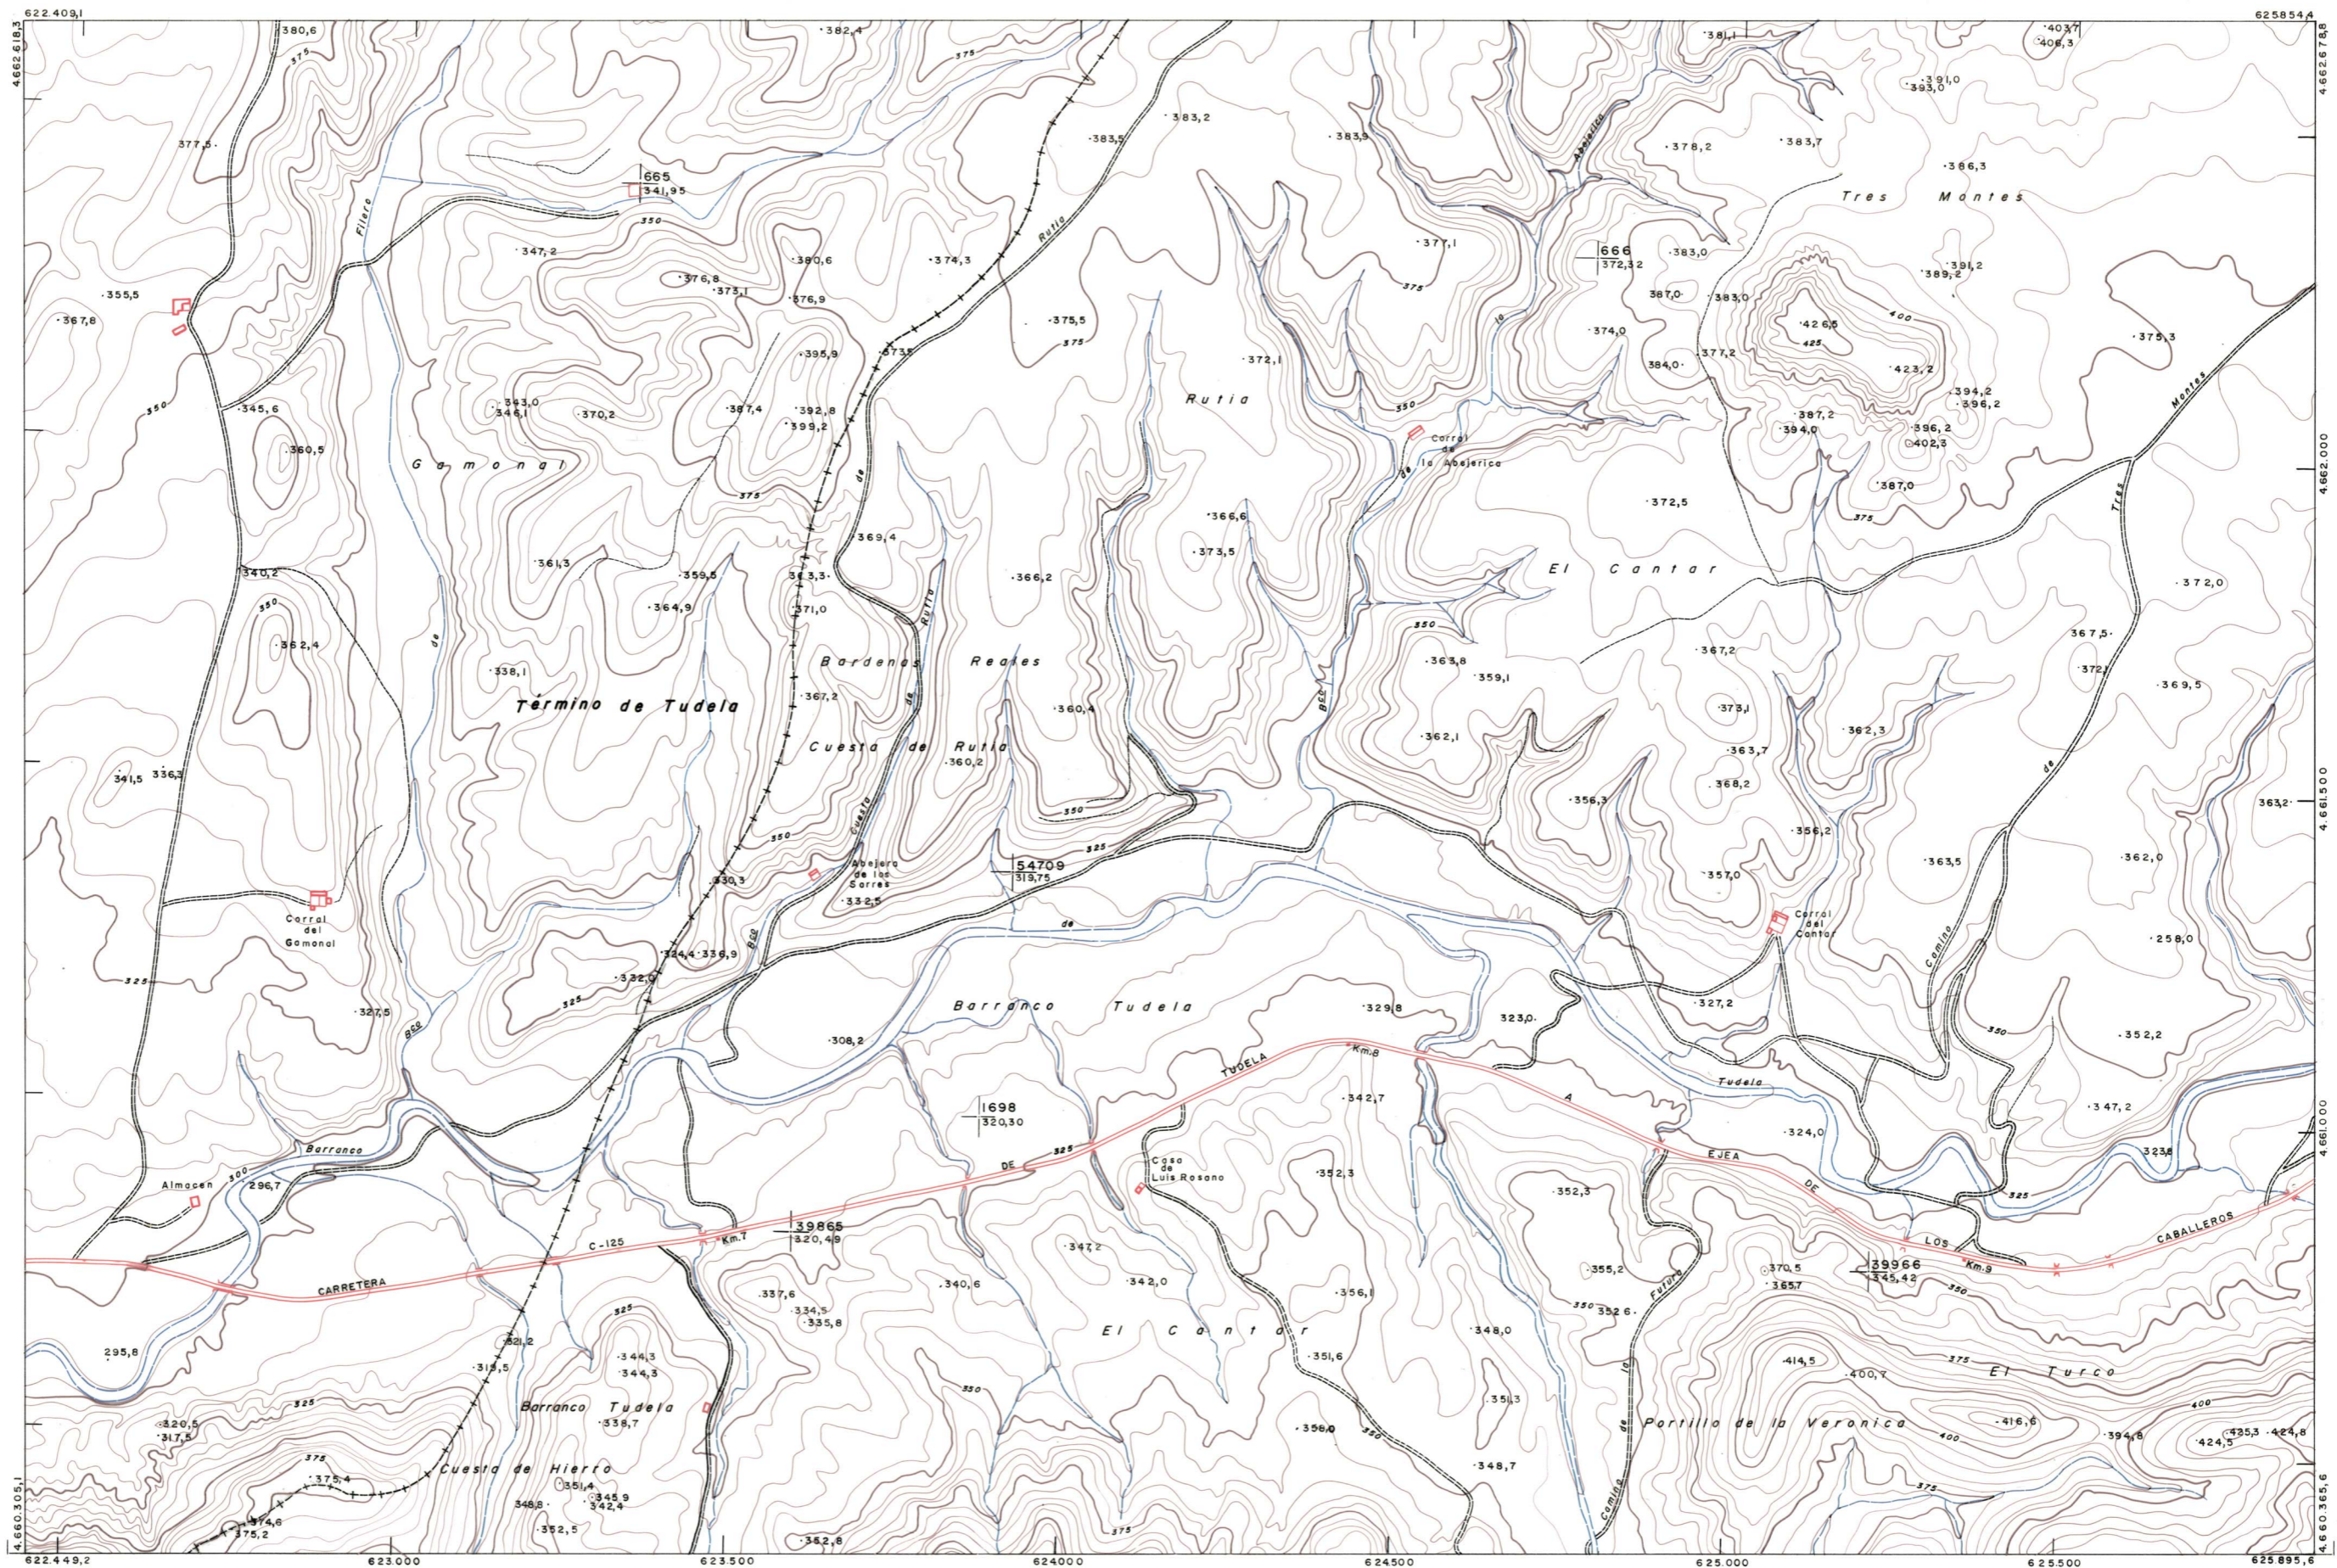

DIPUTACION
FORAL
DE
NAVARRA

1:50.000 1:5.000
283 (4-1) EL CANTAR

282(3-8)	283(3-1)	283(3-2)
282(4-8)	283(4-1)	283(4-2)
282(5-8)	283(5-1)	283(5-2)

283(4-1)		TIPO	
		SECCION	
1:5.000	DEVOLUCION		
	DESTINO		
	DEVOLUCION		
	DESTINO		
	SALIDA		
	COPIAS		
	FECHA		
	COPIAS		
	FECHA		
	COPIAS		

PLANO TOPOGRAFICO DE NAVARRA
 ESCALA 1:5.000
 EQUIDISTANCIA 5 M
 PROYECCION U.T.M.
 Altitudes referidas al nivel medio del mar en Alicante

Trabajos geodésicos efectuados por el I.G.C.
 Volado, restituído y dibujado por T.F.A., S.A.
 Trabajos complementarios y control: Dirección de O. Públicos - S. Cartográfico de Navarra.

Fecha del vuelo 26-9-70
 Fecha del plano