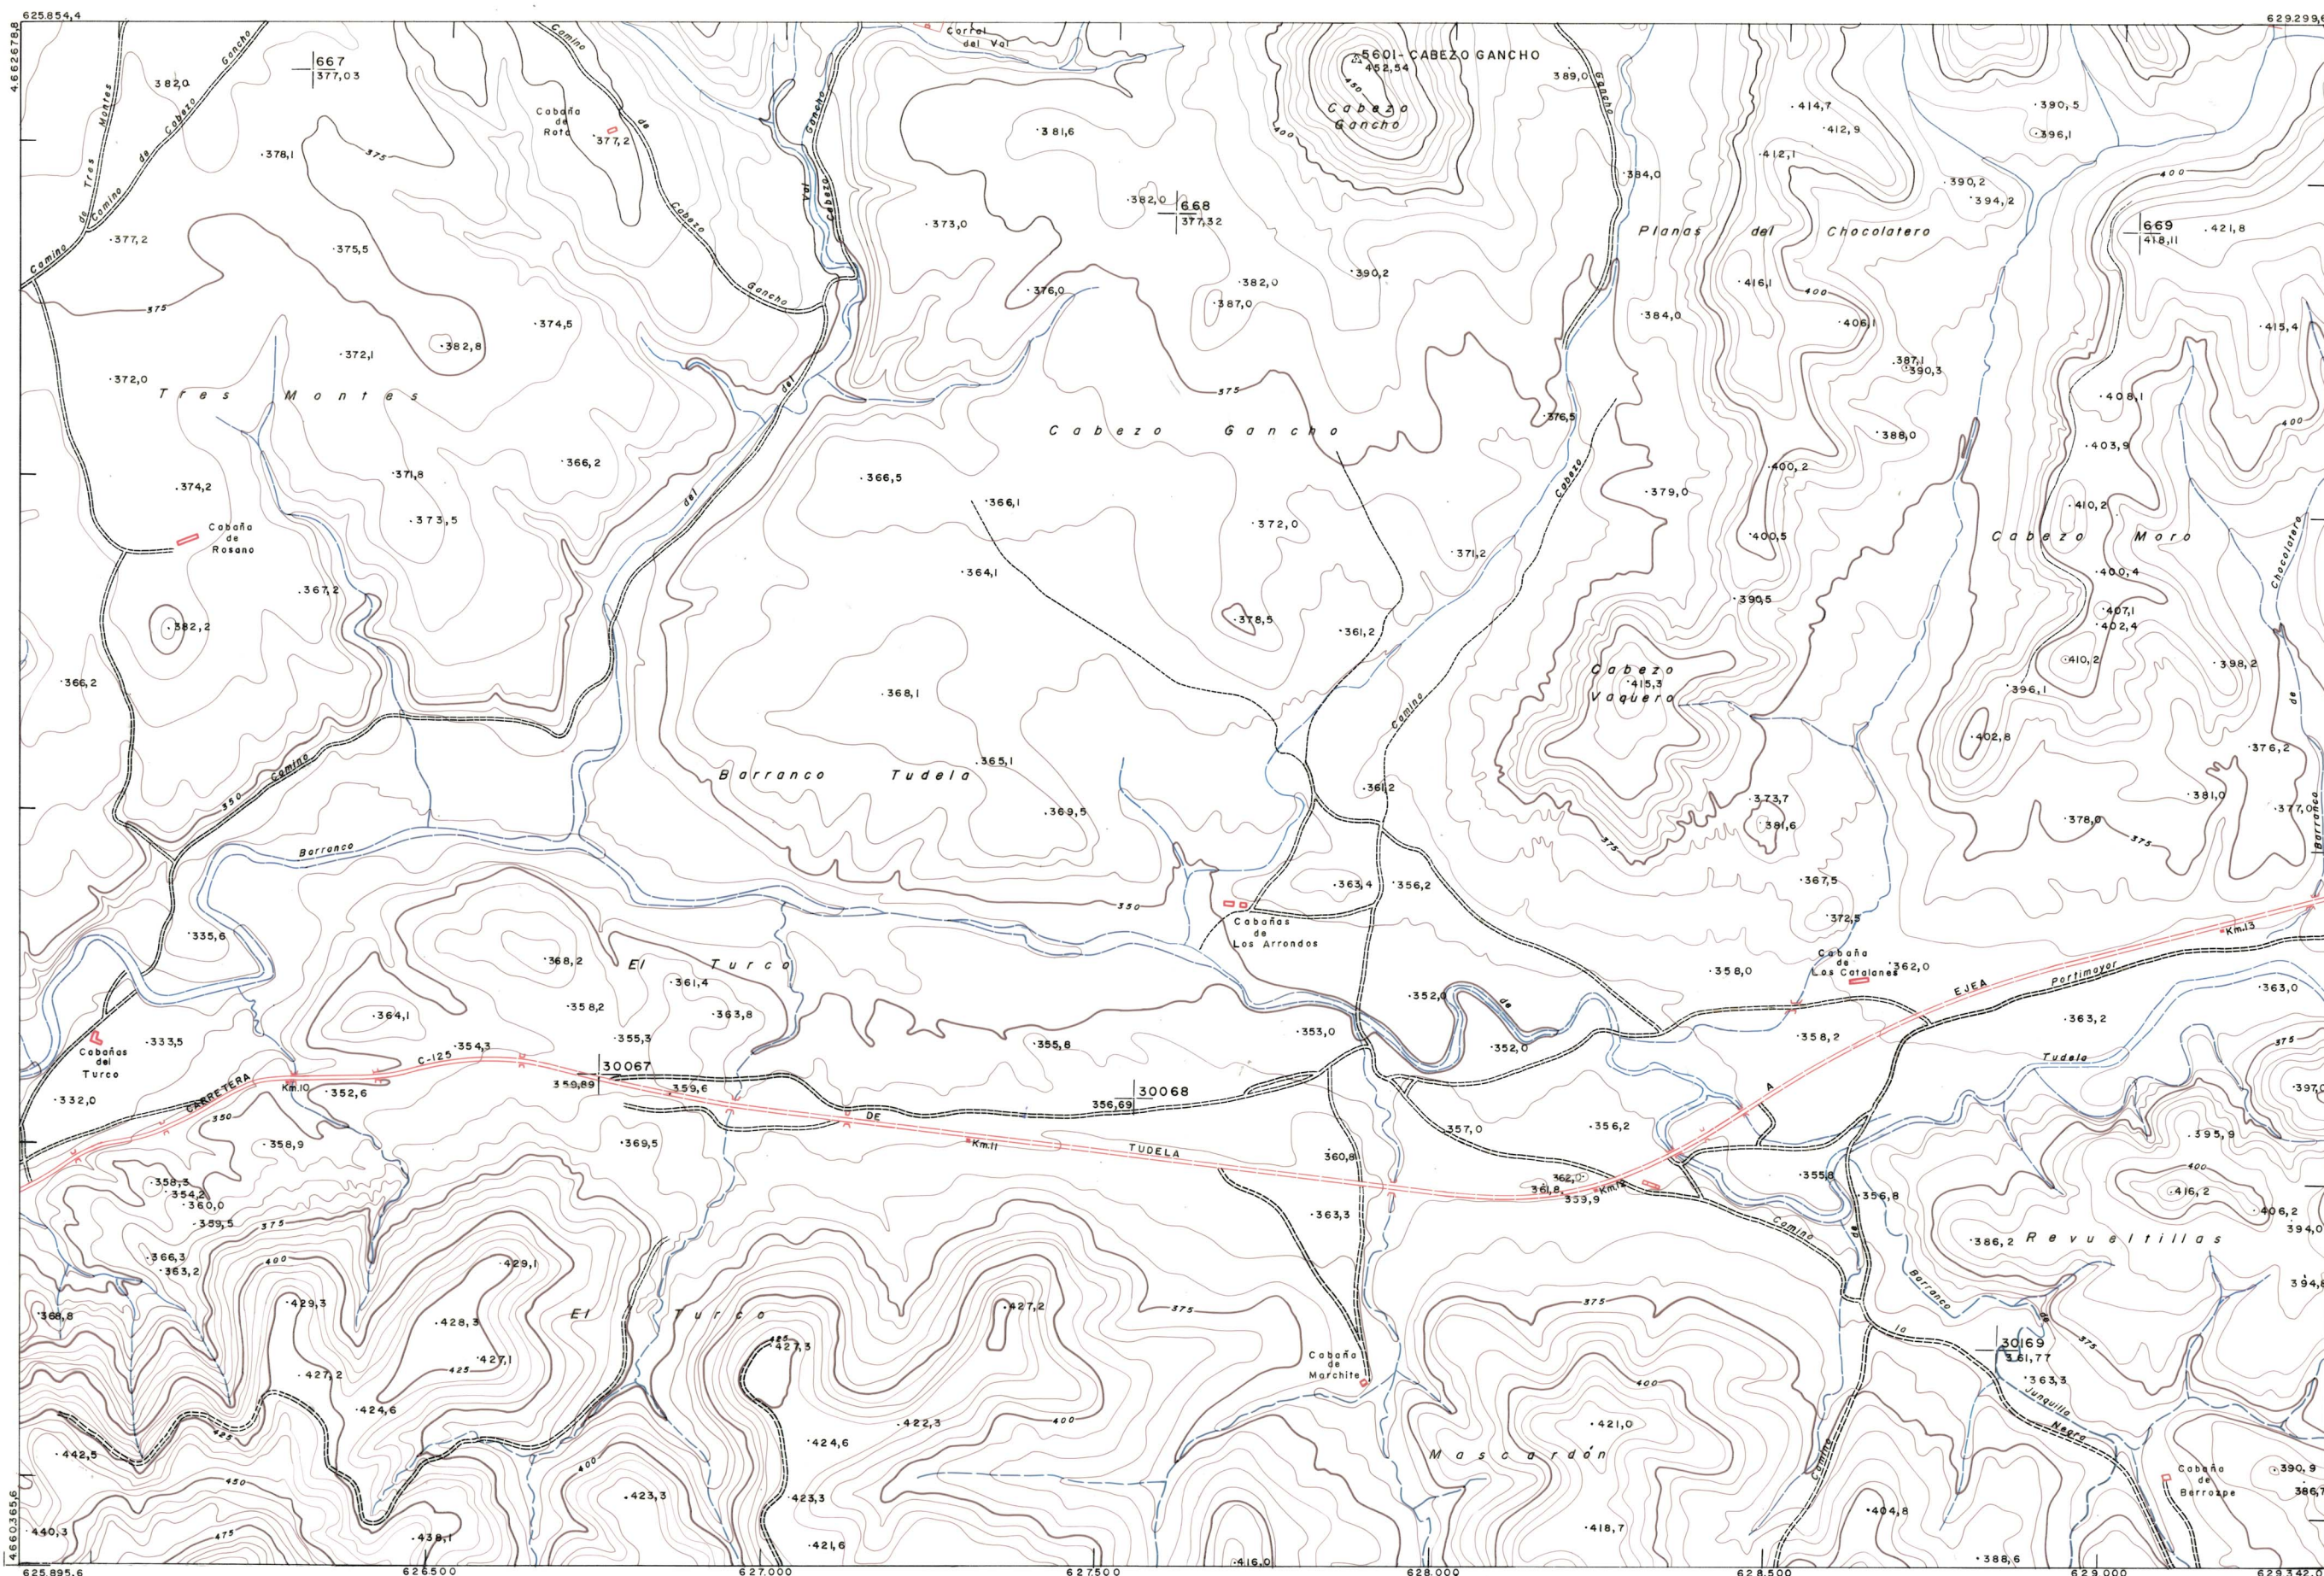

DIPUTACION
FORAL
DE
NAVARRA

1:50.000 1:5.000
283 (4-2) CABEZO GANCHO

283(3-1)	283(3-2)	283(3-3)
283(4-1)	283(4-2)	283(4-3)
283(5-1)	283(5-2)	283(5-3)

283(4-2)	TAMANO	
	SECCION	
1:5.000	DEVOLUCION	
	DESTINO	
	SALIDA	
	DEVOLUCION	
	DESTINO	
	SALIDA	
	COPIAS	
	FECHA	
	COPIAS	
	FECHA	

PLANO TOPOGRAFICO DE NAVARRA	Trabajos geodésicos efectuados por el I.G.C.	Fecha del vuelo
ESCALA 1:5.000	Volado, restituído y dibujado por T.F.A. S.A.	26-9-70
EQUIDISTANCIA 5 M.	Trabajos complementarios y control: Dirección	Fecha del plano
PROYECCION U.T.M.	de O Públicos - S. Cartográfico de Navarra.	
Altitudes referidas al nivel medio del mar en Alicante		

283(4-2)