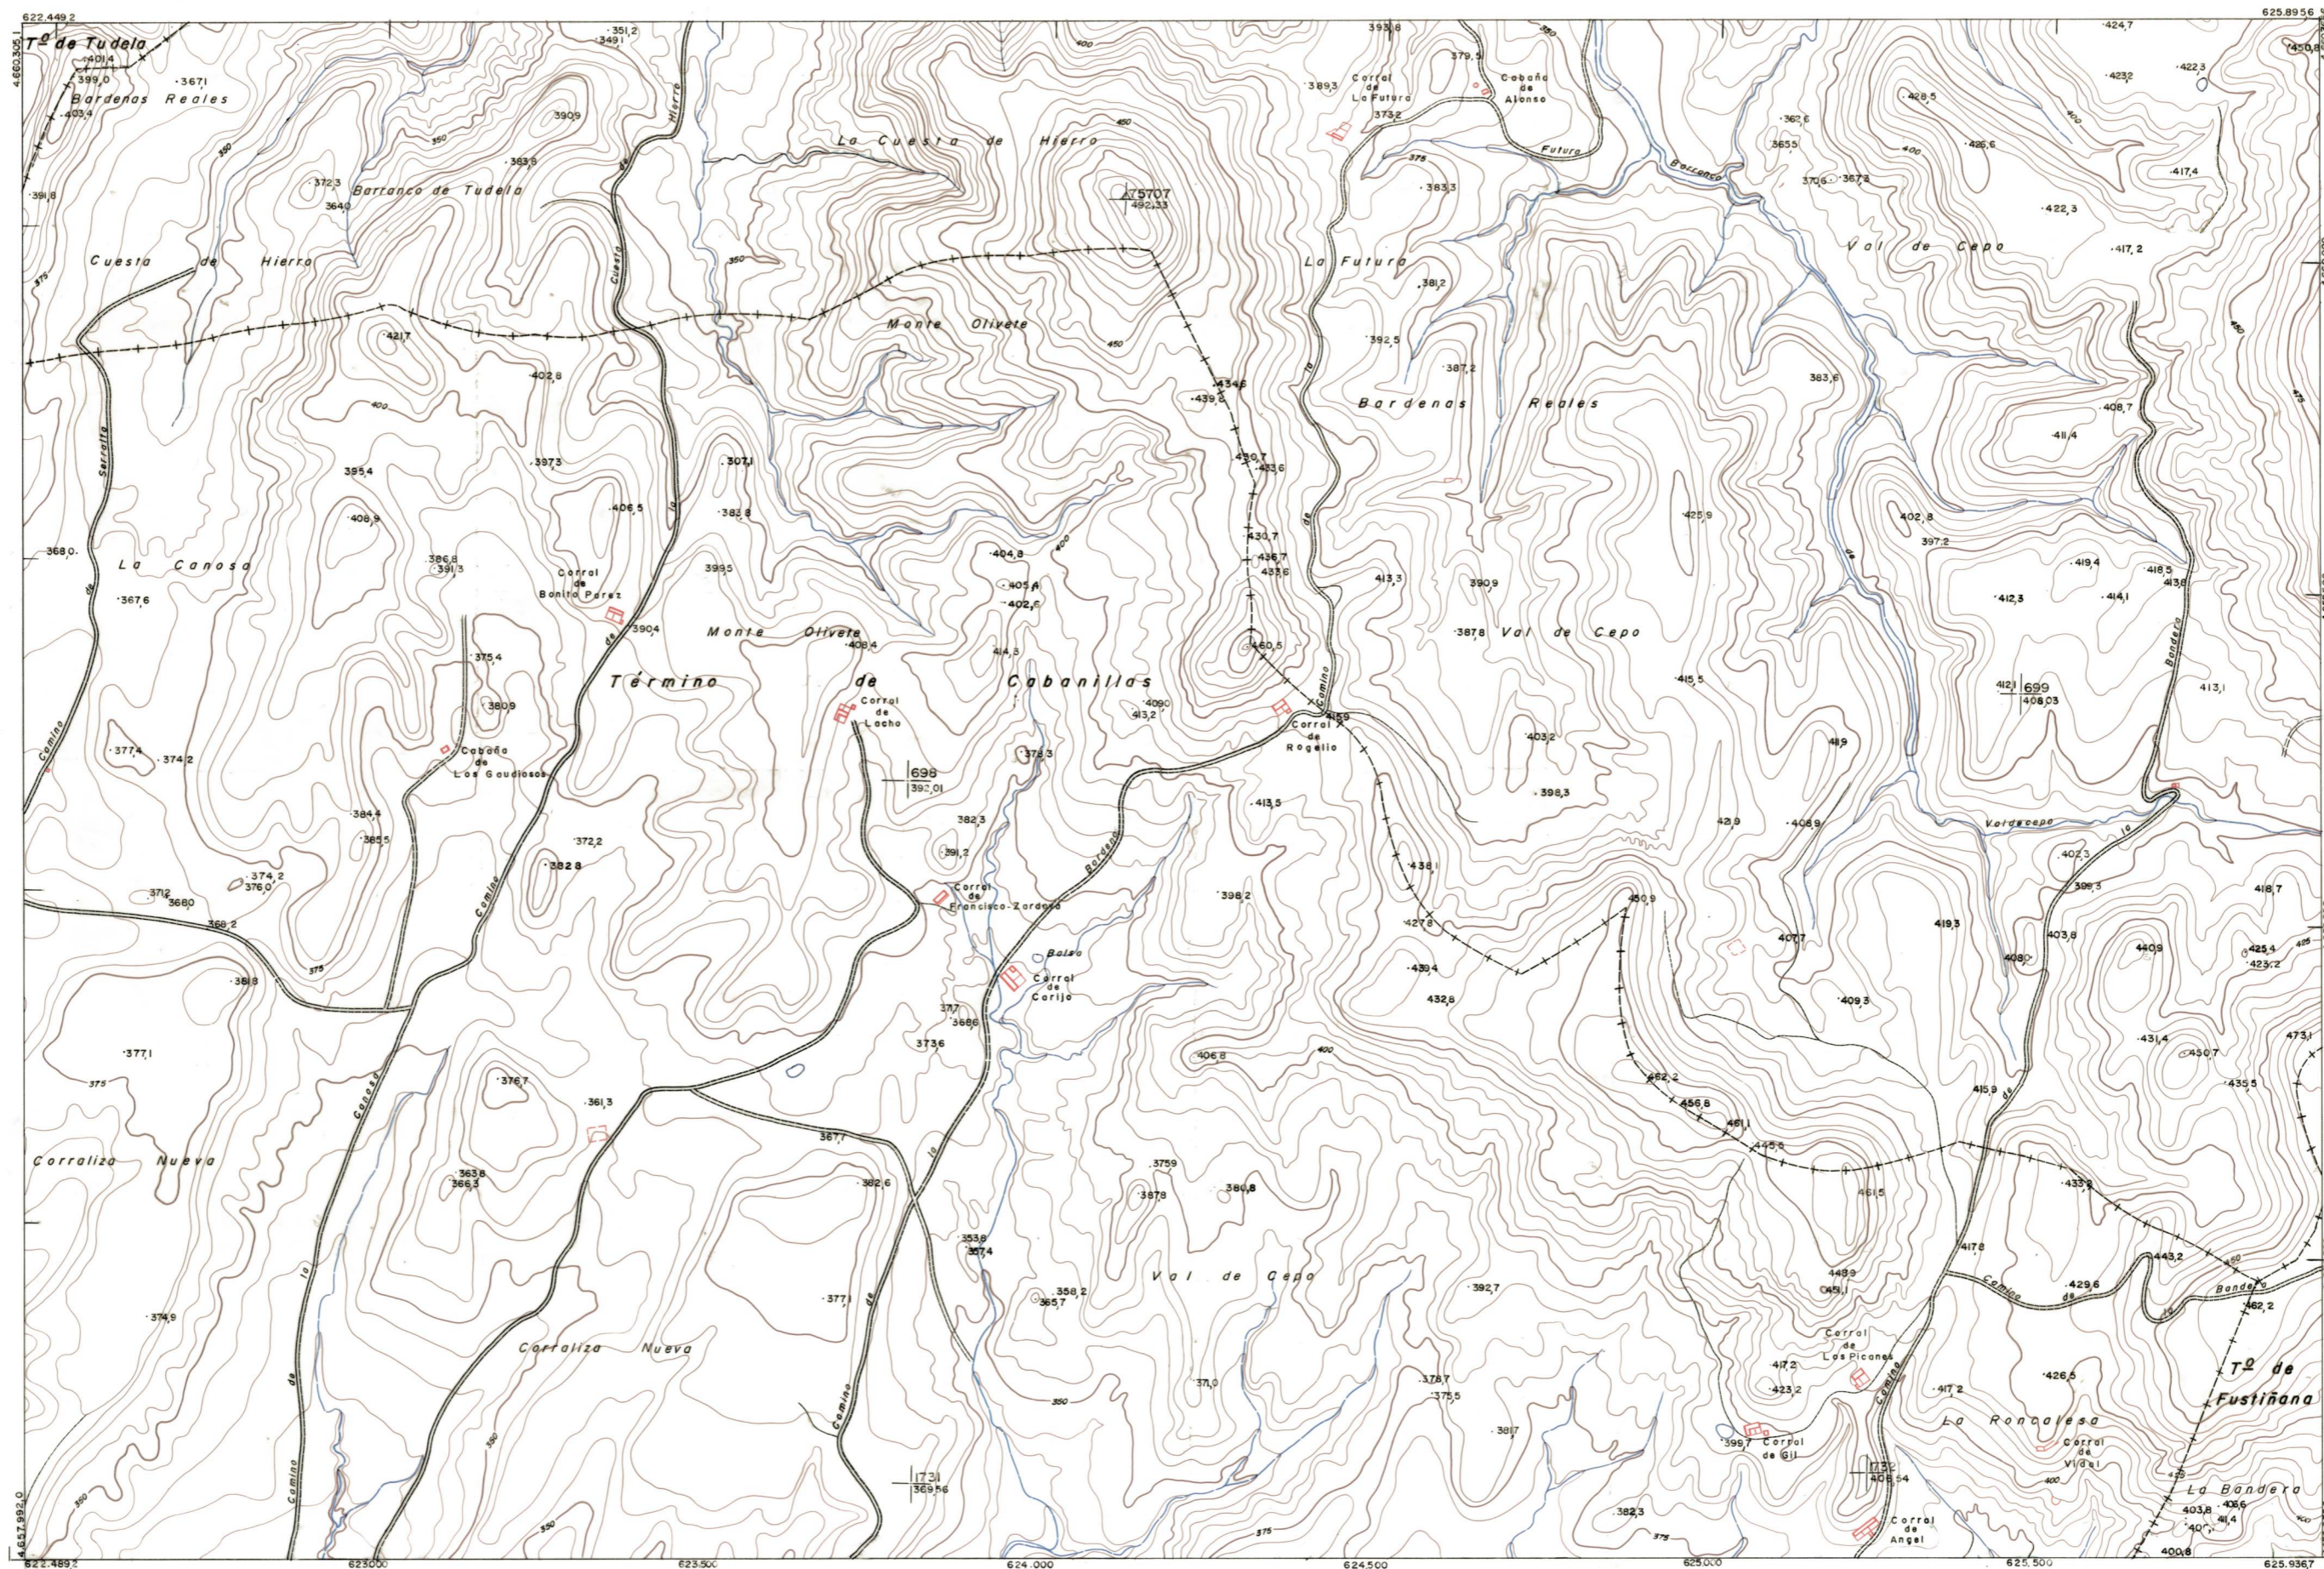

DIPUTACION
FORAL
DE
NAVARRA

1:50.000 1:5.000
283 (5-1) MONTE OLIVETE

282 (4-8) 283 (4-1) 283 (4-2)
282 (5-8) 283 (5-1) 283 (5-2)
282 (6-8) 283 (6-1) 283 (6-2)

PLANO TOPOGRAFICO DE NAVARRA
ESCALA 1:5.000
EQUIDISTANCIA 5 M.
PROYECCION U.T.M.
Altitudes referidas al nivel medio del mar en Alicante

Trabajos geodésicos efectuados por el I.G.C.
Volado, restituido y dibujado por T.F.A. S.A.
Trabajos complementarios y control: Dirección
de O. Públicos - S. Cartográfico de Navarra.

Fecha del vuelo
26 - 9 - 70
Fecha del plano

283 (5-1)

283 (5-1)

TAMANO	
SECCION	
DEVOLUCION	
DESTINO	
SALIDA	
DEVOLUCION	
DESTINO	
SALIDA	
COPIAS	
FECHA	
COPIAS	
FECHA	

1:5.000

ESTABLECIMIENTOS LUNEL APARTADOS 88 SINDONA