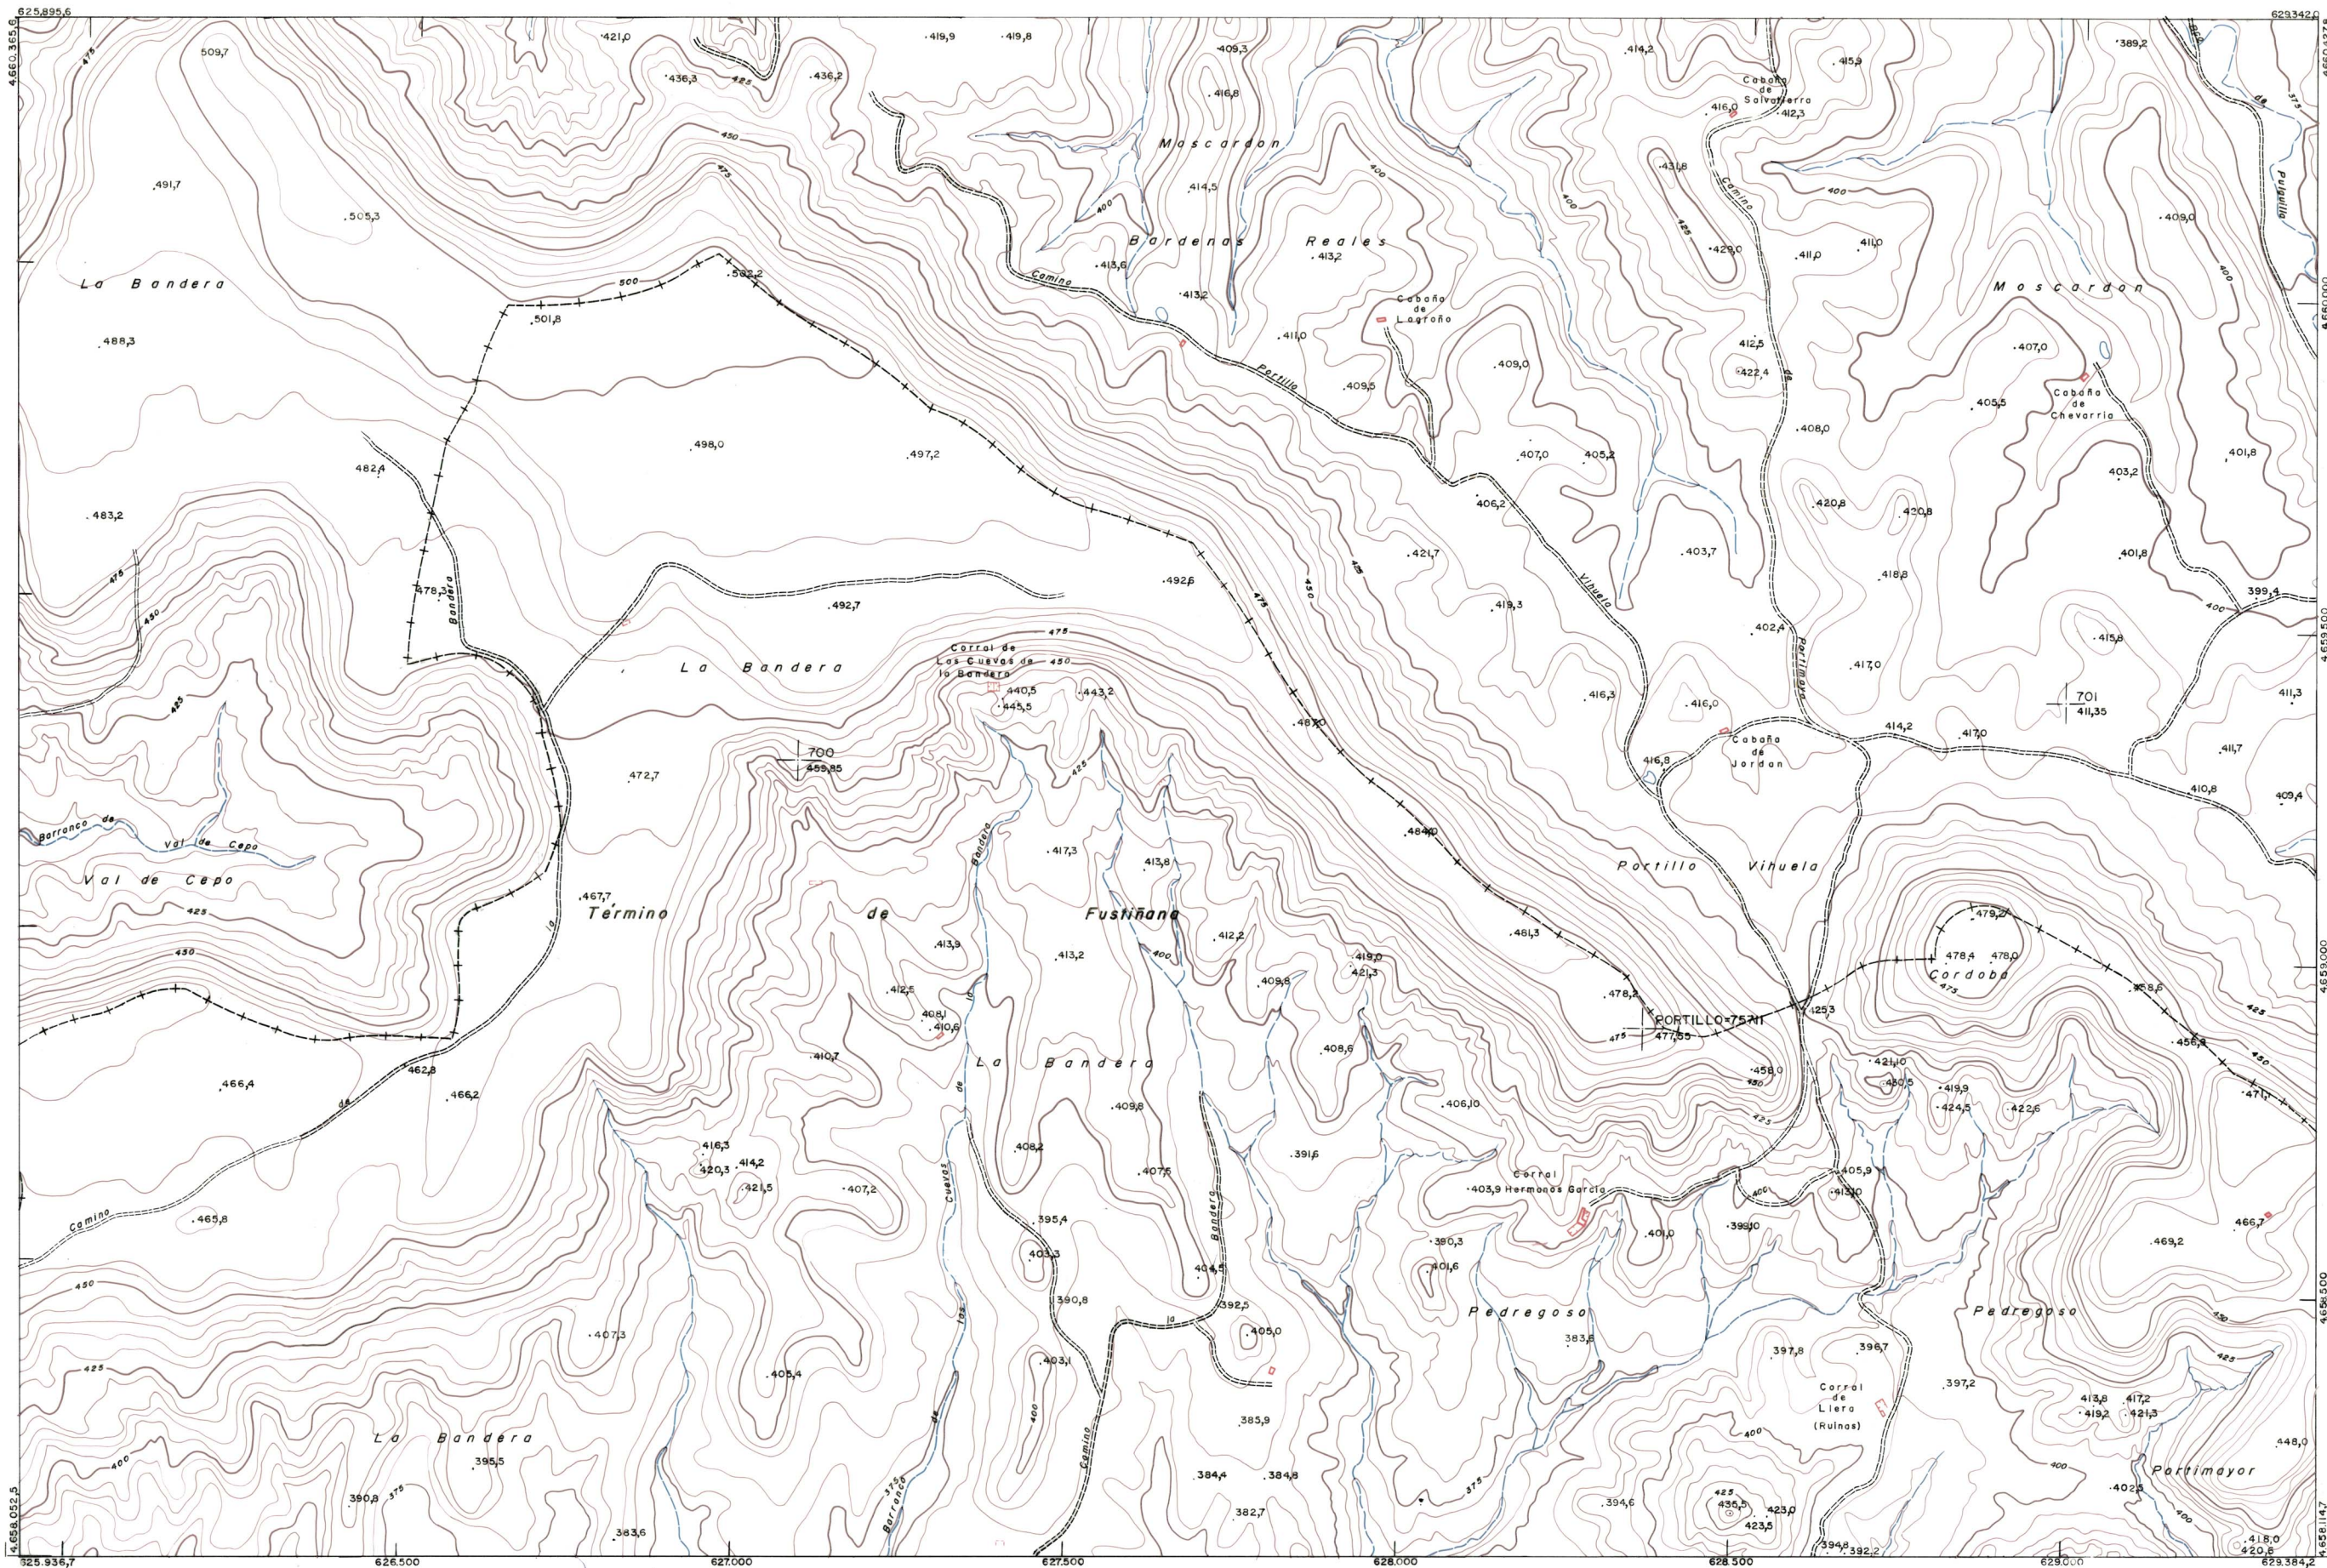

DIPUTACION
FORAL
DE
NAVARRA

1:50.000	1:5.000	
283	(5-2)	BANDERA

283 (4-1)	283 (4-2)	283 (4-3)
283 (5-1)	283 (5-2)	283 (5-3)
283 (6-1)	283 (6-2)	283 (6-3)

283(5-2)		TAMANO	
		SECCION	
1:5.000	DEVOLUCION		
	DESTINO		
FECHA	DEVOLUCION	SALIDA	
COPIAS	DESTINO	SALIDA	
FECHA	COPIAS	FECHA	
COPIAS	FECHA	COPIAS	

PLANO TOPOGRAFICO DE NAVARRA	Trabajos geodésicos efectuados por el I.G.C.	Fecha del vuelo
ESCALA 1:5.000	Valado, restituido y dibujado por T.F.A. S.A.	26-9-70
EQUIDISTANCIA 5 M.	Trabajos complementarios y control: Dirección	Fecha del plano
PROYECCION U.T.M.	de O Públicas - S. Cartográfica de Navarra.	
Altitudes referidas al nivel medio del mar en Alicante		