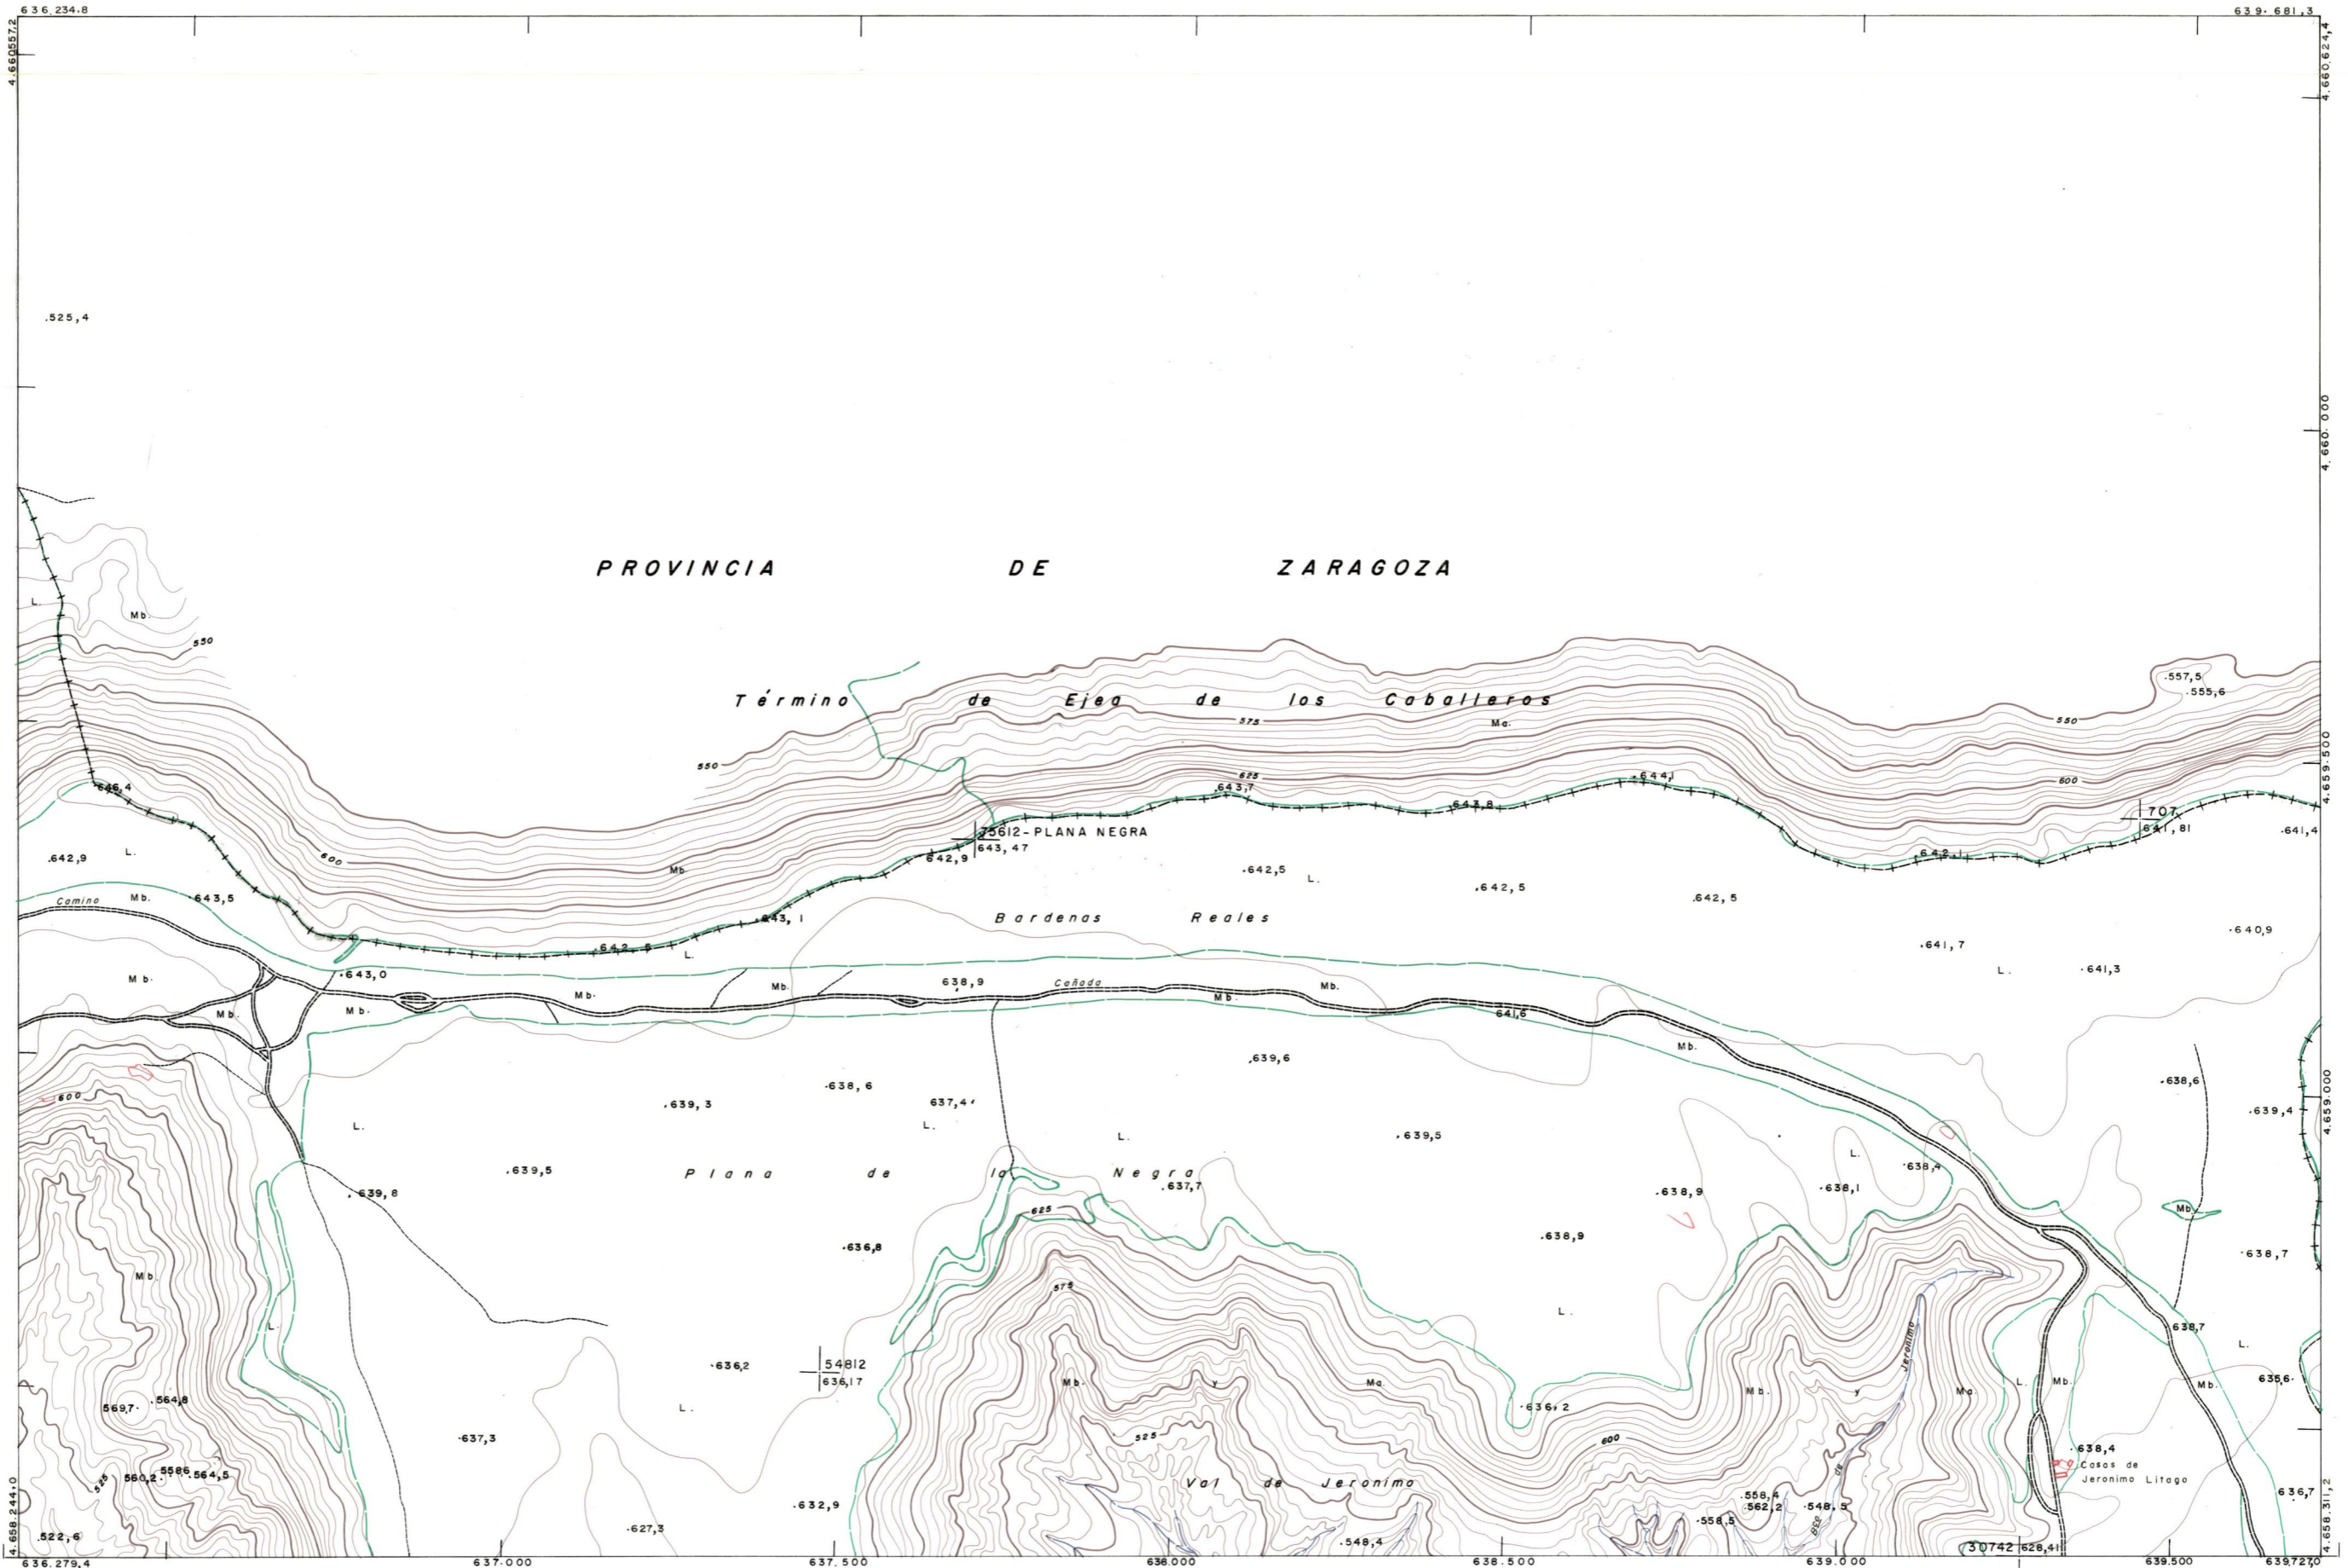

DIPUTACION FORAL DE NAVARRA

1:50.000	1:5.000	PLANA DE LA NEGRA
283	(5-5)	

283(4-4)	.	.
283(5-4)	283(5-5)	283(5-6)
283(6-4)	283(6-5)	283(6-6)

283(5-5)	
TAMAÑO	
SECCION	
DEVOLUCION	
DESTINO	
SALIDA	
DEVOLUCION	
DESTINO	
SALIDA	
FECHA	
OPINAS	
FECHA	
OPINAS	
FECHA	
OPINAS	

PLANO TOPOGRAFICO DE NAVARRA	Trabajos geodésicos efectuados por el I.G.C.	Fecha del vuelo
ESCALA 1:5.000	Volado, restituído y dibujado por T.F.A. S.A.	26 - 9 - 70
EQUIDISTANCIA 5 M	Trabajos complementarios y control: Dirección	Fecha del plano
PROYECCION U.T.M.	de O Públicos - S. Cartográfico de Navarra.	
Altitudes referidas al nivel medio del mar en Alicante		