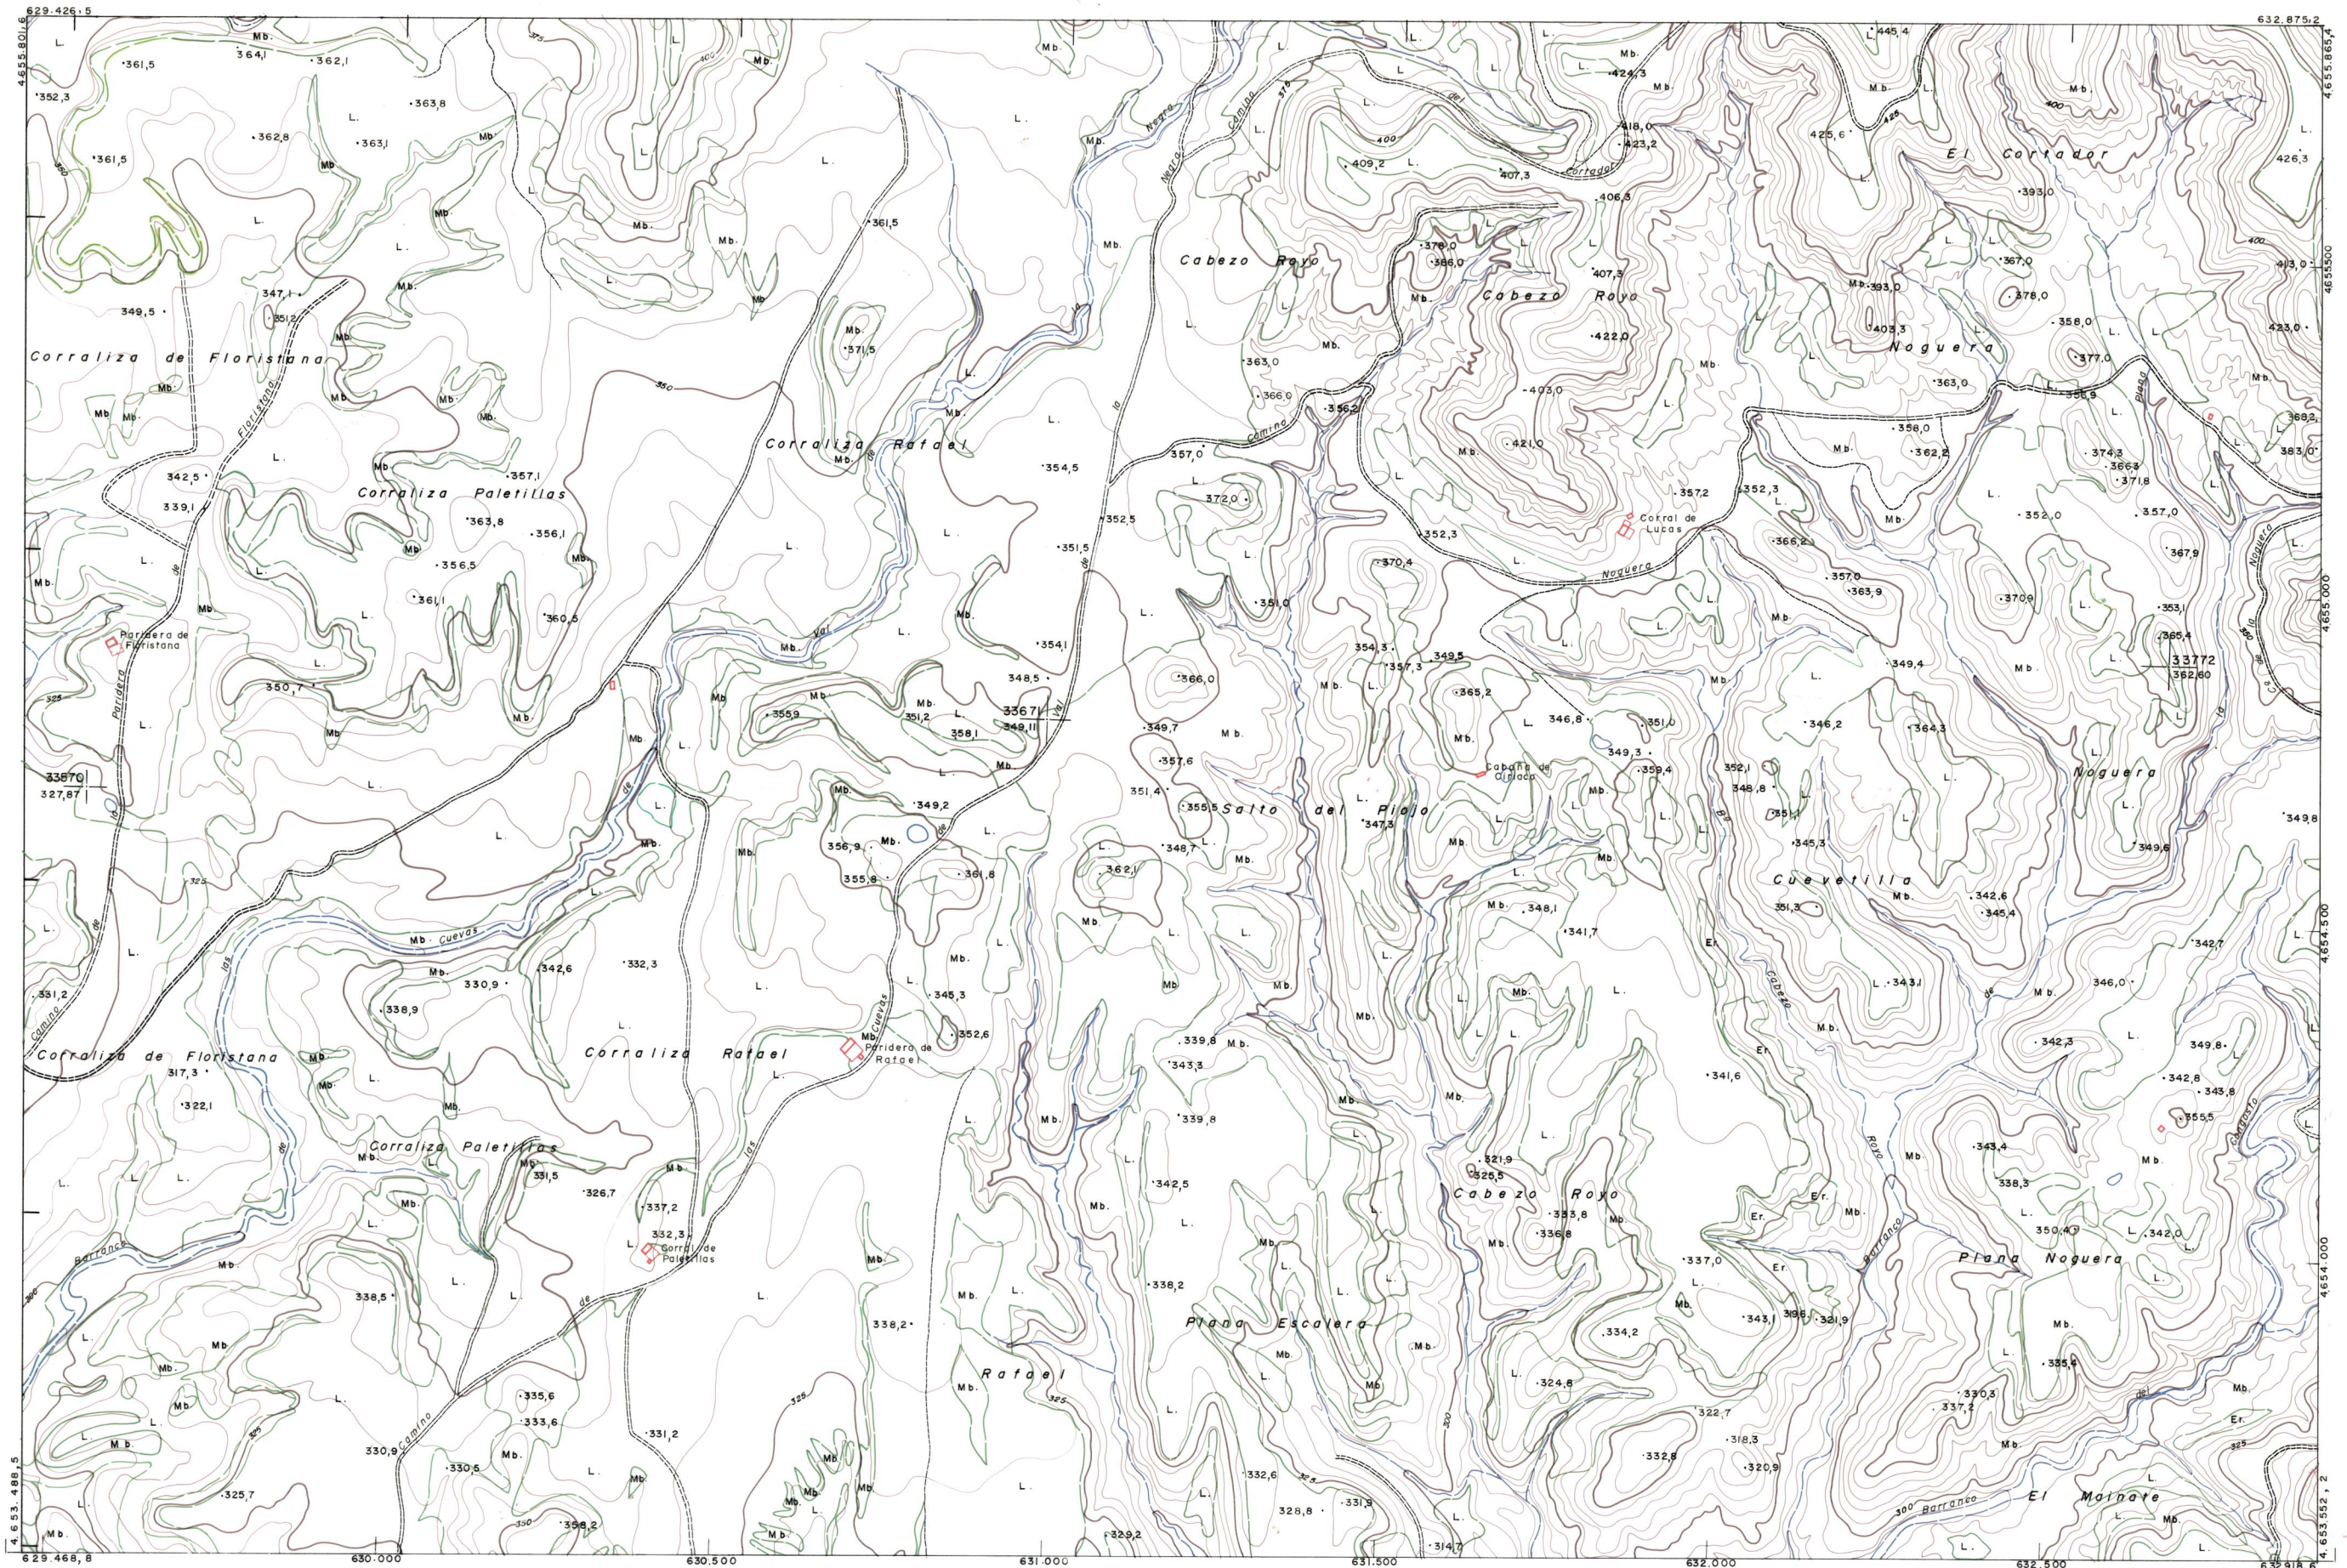

DIPUTACION  
FORAL  
DE  
NAVARRA

1:50.000 1:5.000  
283 (7-3) CABEZO ROYO

283(6-2)	283(6-3)	283(6-4)
283(7-2)	283(7-3)	283(7-4)
283(8-2)	283(8-3)	283(8-4)

283 (7-3)	TAMANO	
	SECCION	
1:5.000	DEFOCUS	
	DESTINO	
	SAUIDA	
	DEFOCUS	
	DESTINO	
	SALIDA	
	COPIAS	
	FECHA	
	COPIAS	
	FECHA	

<b>PLANO TOPOGRAFICO DE NAVARRA</b> ESCALA 1:5.000 EQUIDISTANCIA 5 M. PROYECCION U.T.M. Altitudes referidas al nivel medio del mar en Alicante	Trabajos geodésicos efectuados por el I.G.C. Volado, restituído y dibujado por T.F.A., S.A. Trabajos complementarios y control: Dirección de O. Públicos - S. Cartográfico de Navarra.	Fecha del vuelo 26 - 9 - 70 Fecha del plano
--	---	---