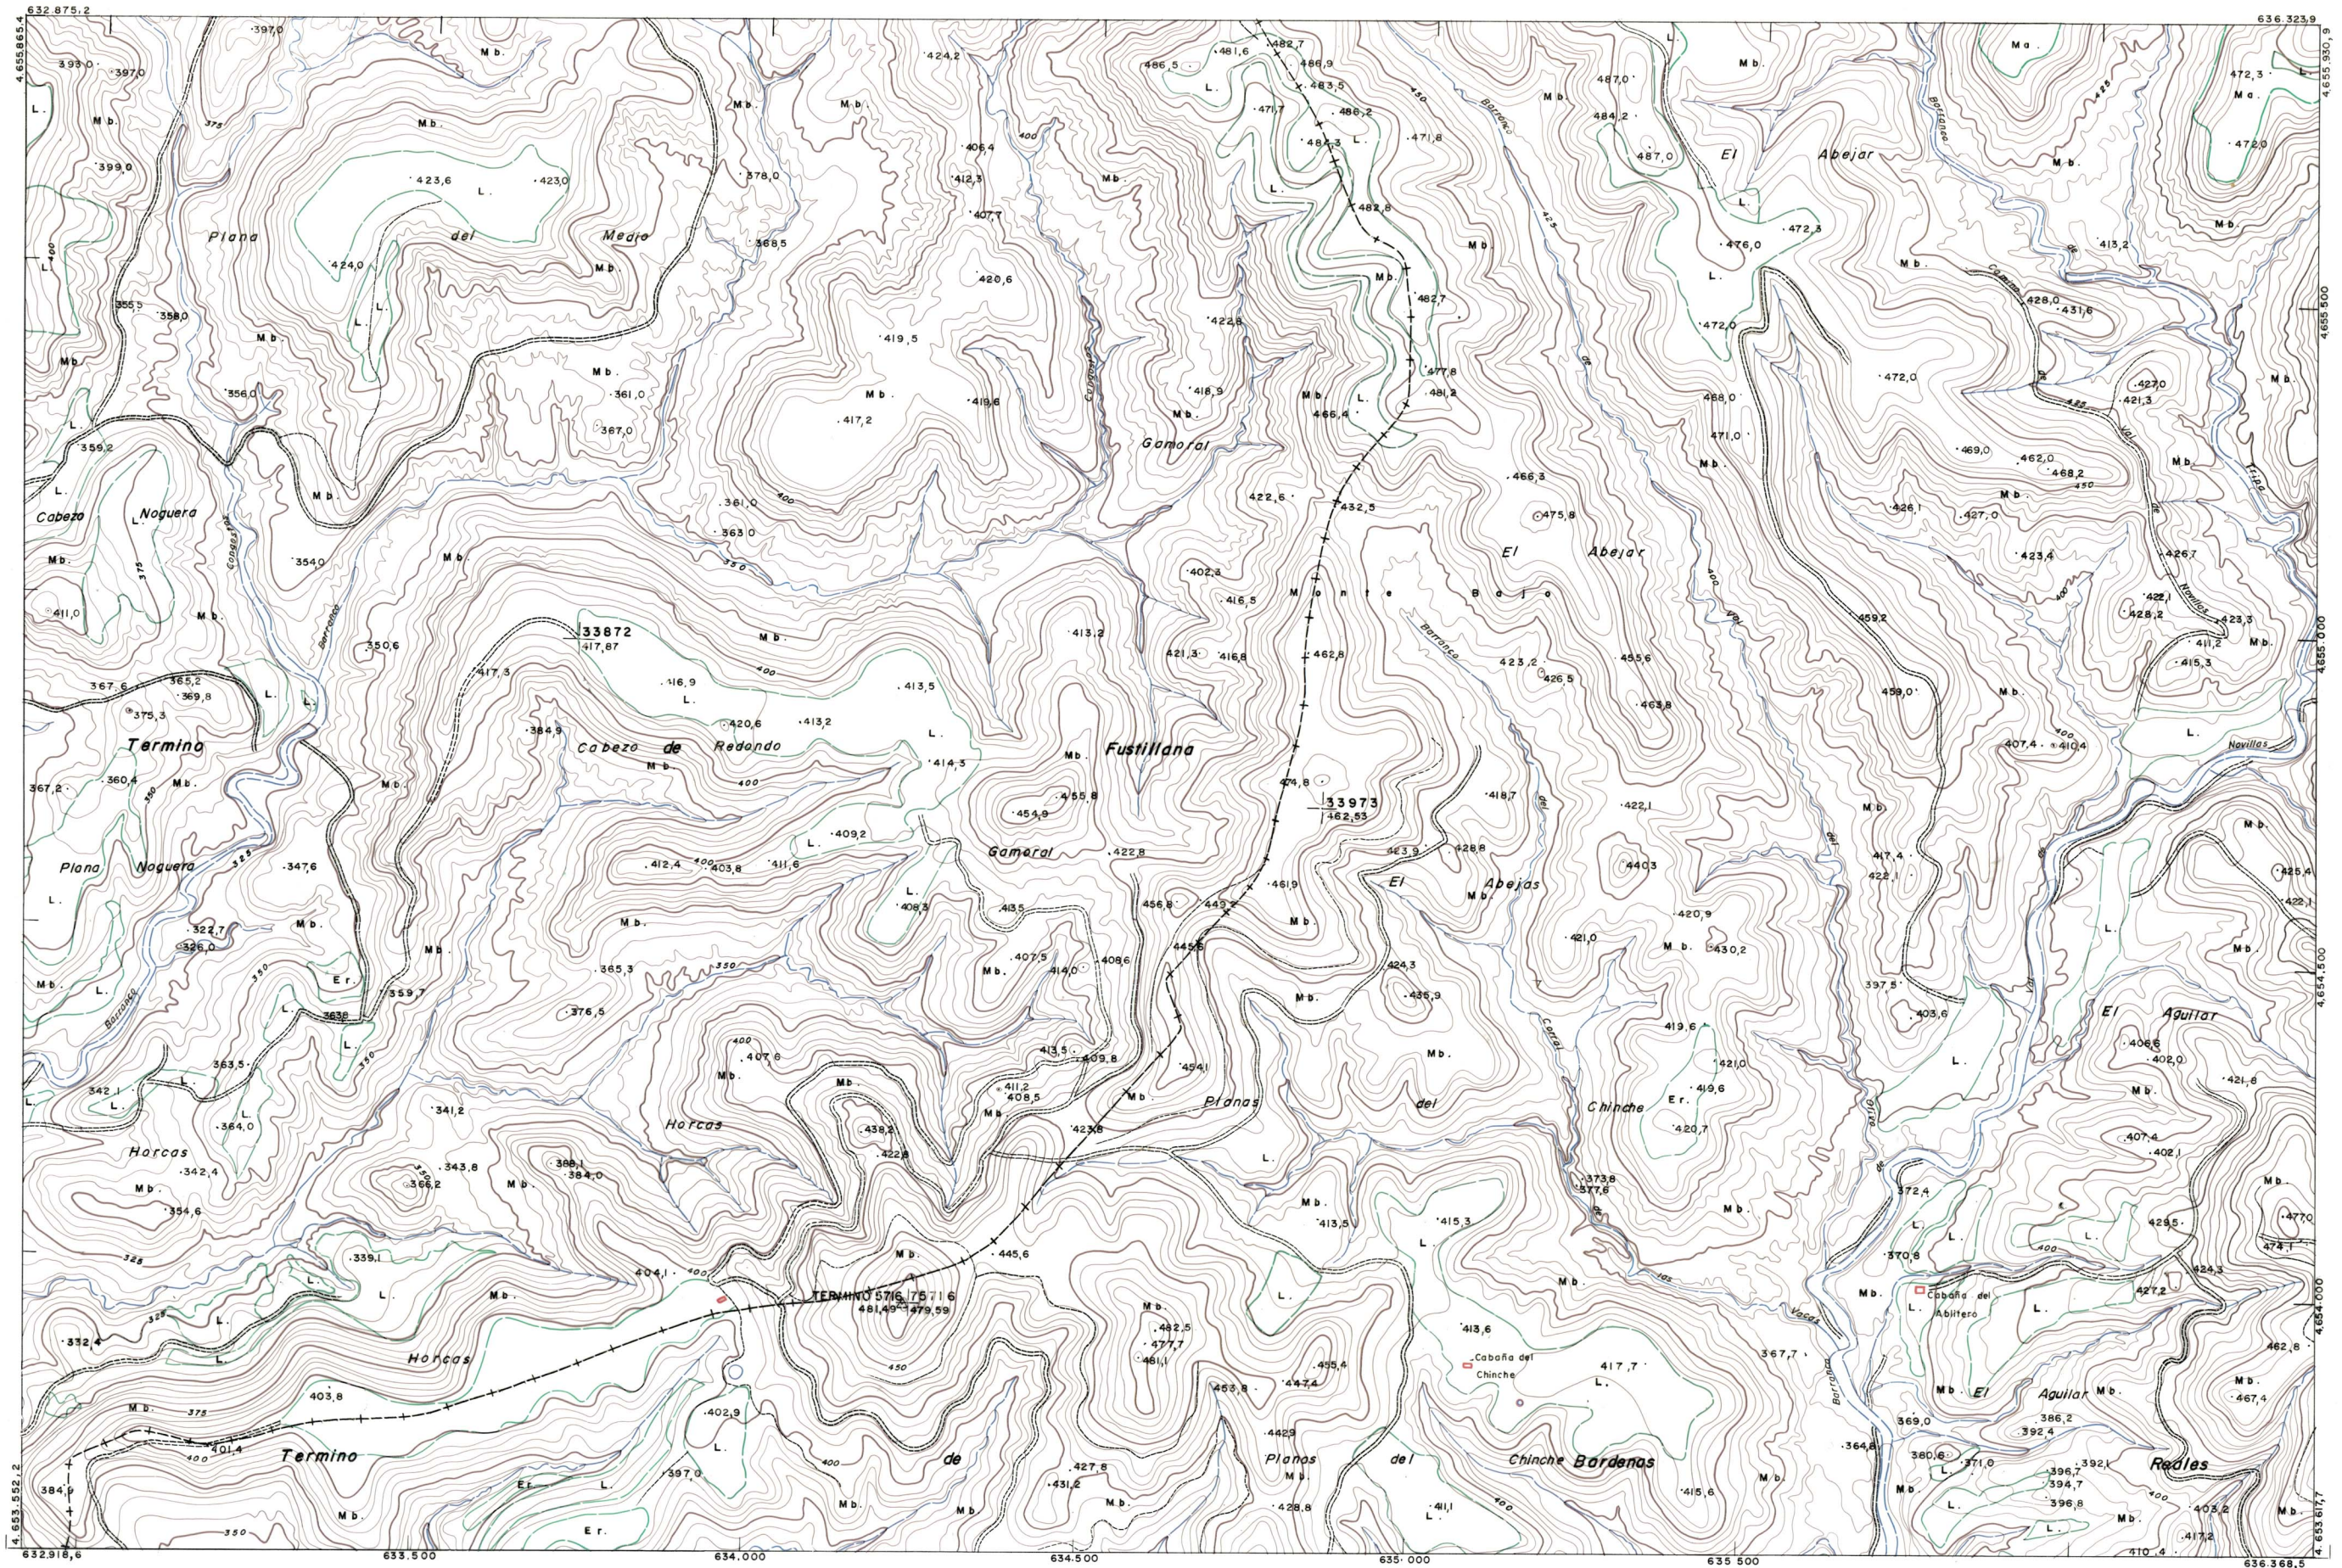

DIPUTACION  
FORAL  
DE  
NAVARRA

1:50.000 1:5.000  
283 (7-4) EL ABEJAR

283(6-3)	283(6-4)	283(6-5)
283(7-3)	283(7-4)	283(7-5)
283(8-3)	283(8-4)	283(8-5)

1:5.000	283(7-4)	FECHA	COPIAS	FECHA	COPIAS	FECHA	COPIAS	FECHA	COPIAS	FECHA	COPIAS	FECHA	COPIAS
		FECHA	COPIAS	FECHA	COPIAS	FECHA	COPIAS	FECHA	COPIAS	FECHA	COPIAS	FECHA	COPIAS

<b>PLANO TOPOGRAFICO DE NAVARRA</b>	Trabajos geodésicos efectuados por el I.G.C. Volado, restituido y dibujado por T.F.A. S.A. Trabajos complementarios y control: Dirección de O Públicas - S. Cartográfico de Navarra.	Fecha del vuelo 26 - 9 - 70
ESCALA 1:5.000 EQUIDISTANCIA 5 M. PROYECCION U.T.M. Altitudes referidas al nivel medio del mar en Alicante		Fecha del plano