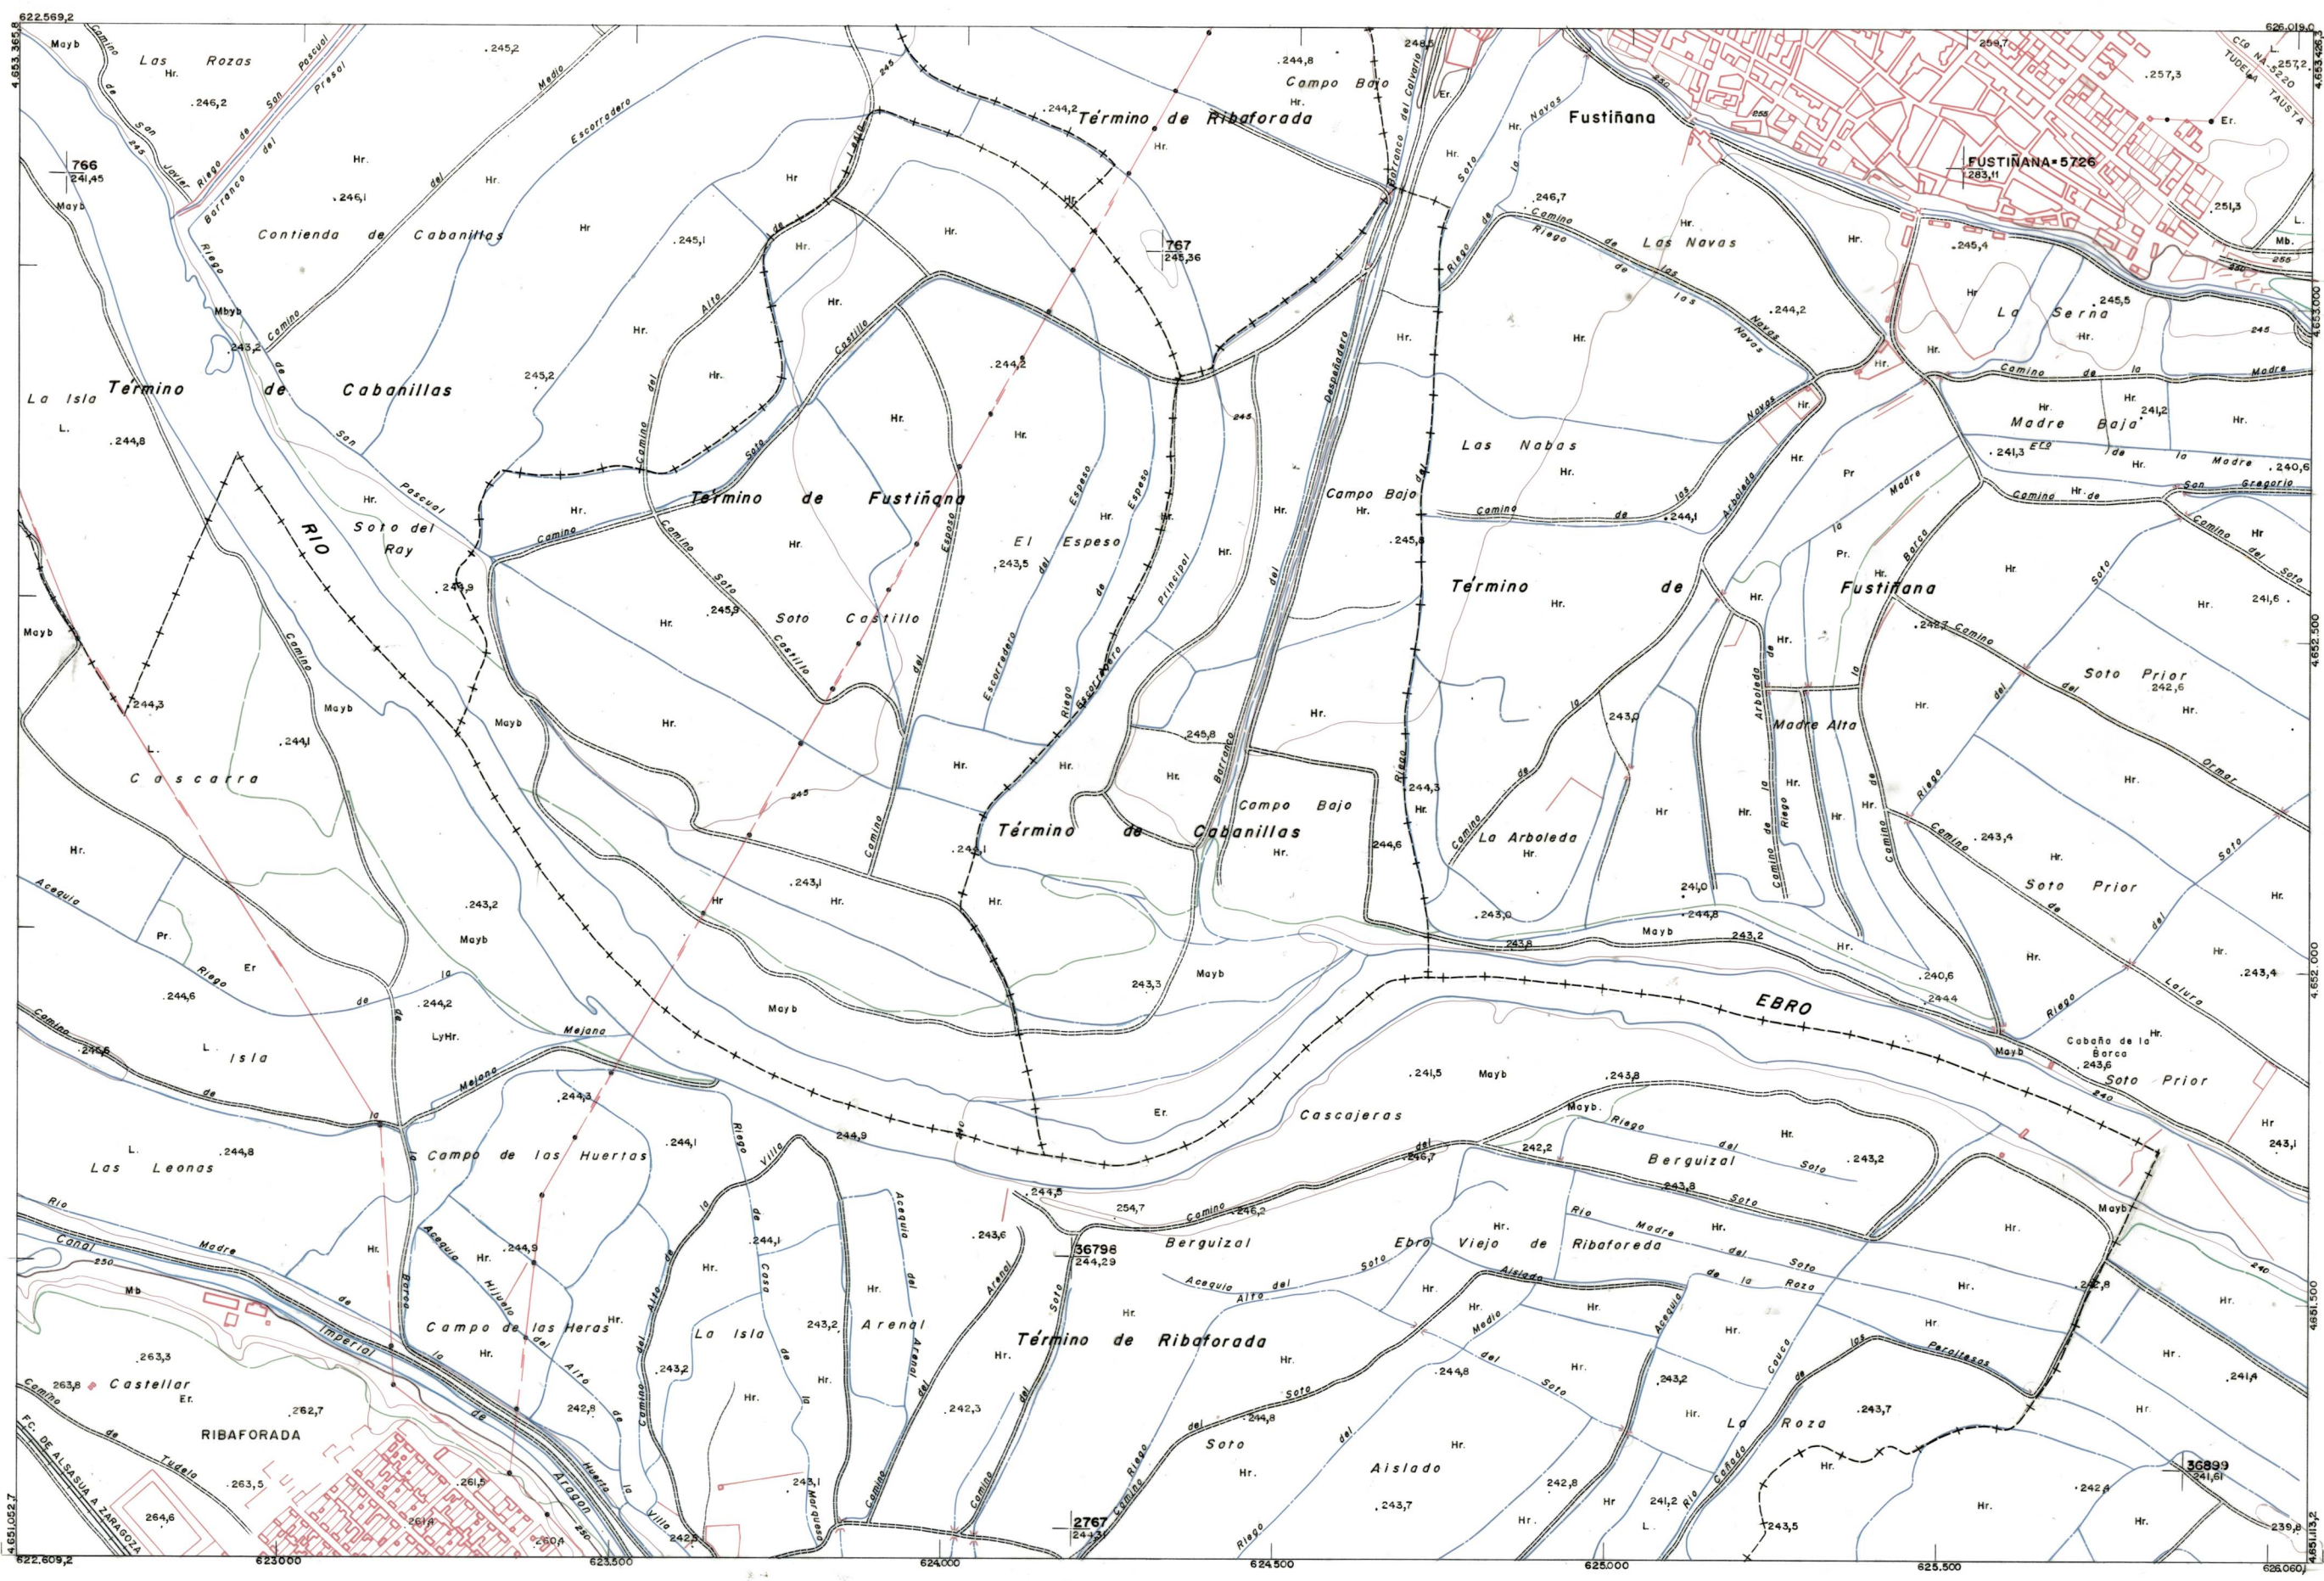

DIPUTACION
FORAL
DE
NAVARRA

1:50.000 1:5.000
283 (8-1) SOTO CASTILLO

282(7-8)	283(7-1)	283(7-2)
282(8-8)	283(8-1)	283(8-2)
320(1-8)	321(1-1)	321(1-2)

283(8-1)

1:5.000

FECHA	COPIAS	FECHA	COPIAS	FECHA	COPIAS	FECHA	COPIAS

PLANO TOPOGRAFICO DE NAVARRA

ESCALA 1:5.000
EQUIDISTANCIA 5 M.
PROYECCION U.T.M.

Trabajos geodésicos efectuados por el I.G.C.
Volado, restituído y dibujado por T.F.A. S.A.
Trabajos complementarios y control: Dirección
de O. Públicas - S. Cartográfico de Navarra.

Fecha del vuelo **26-9-72**
Fecha del plano

283 (8-1)