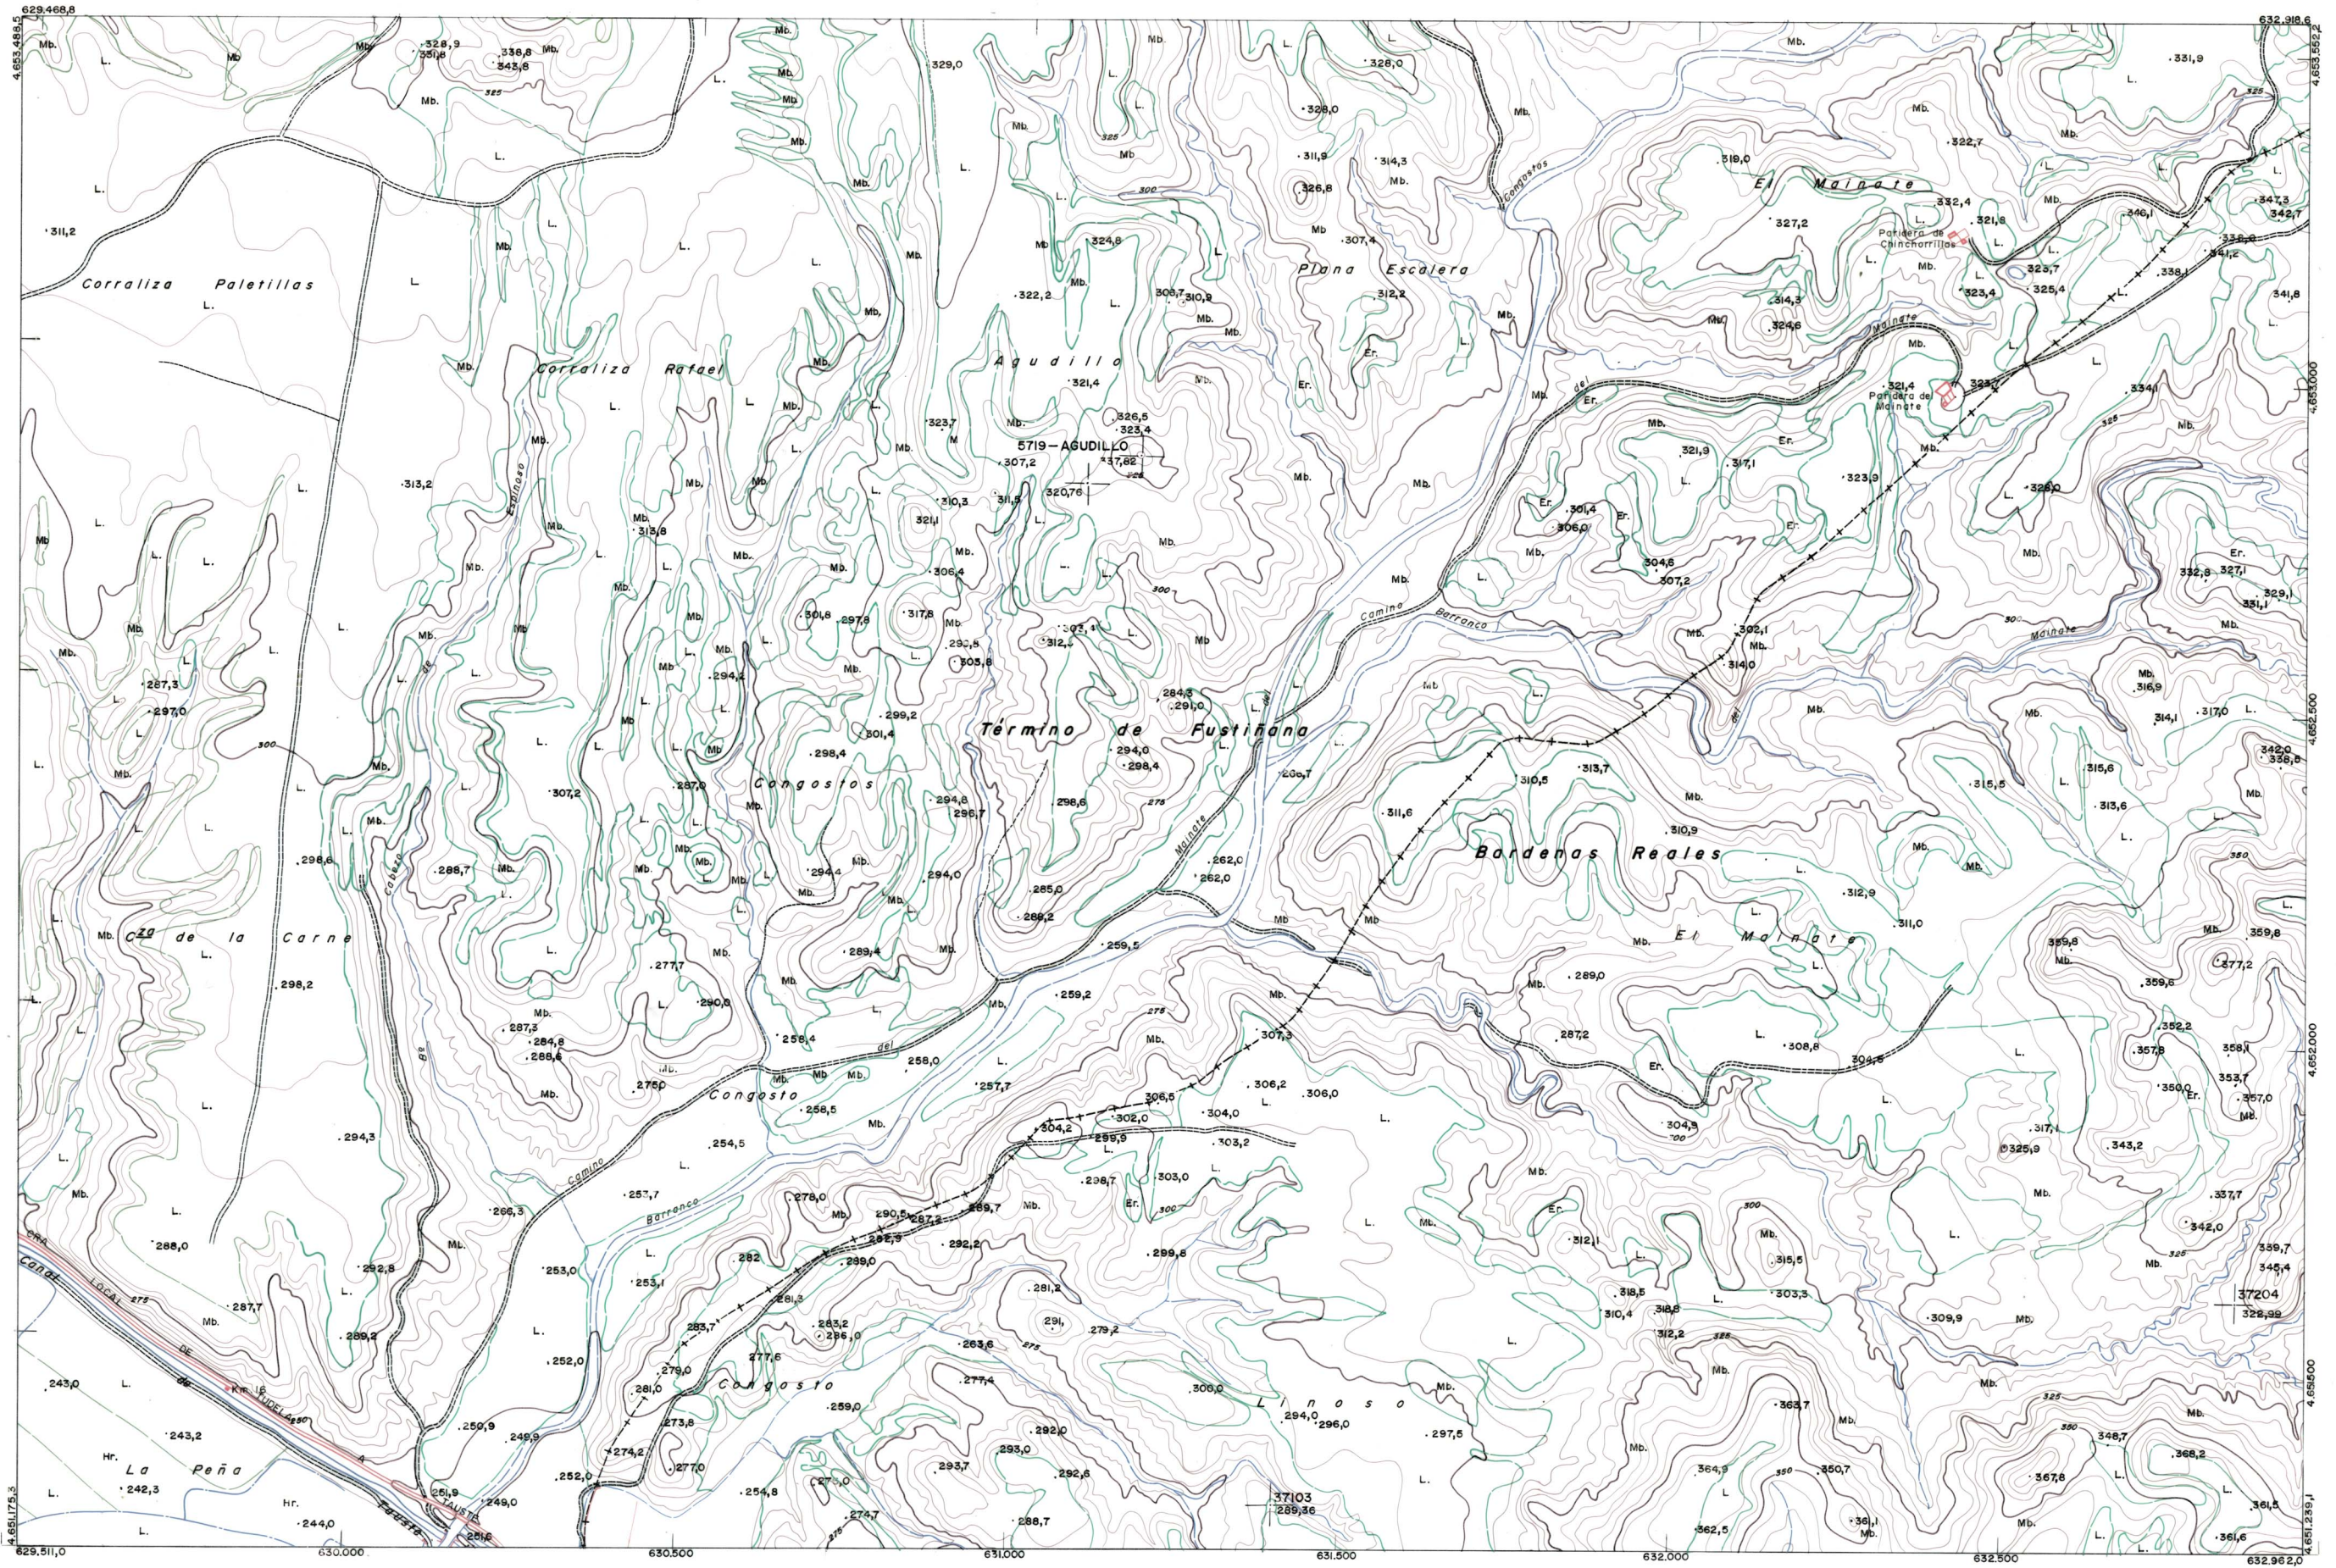

DIPUTACION
FORAL
DE
NAVARRA

1:50.000 1:5.000
283 (8-3) CONGOSTOS

283 (7-2)	283 (7-3)	283 (7-4)
283 (8-2)	283 (8-3)	283 (8-4)
321 (1-2)	321 (1-3)	321 (1-4)

283 (8-3)		TAMANO		SECCION		REPLICACION		DESTINO		SALIDA		REPLICACION		DESTINO		SALIDA		REPLICACION		DESTINO		SALIDA	
		1:5.000																					
FECHA	COPAE	FECHA	COPAE	FECHA	COPAE	FECHA	COPAE	FECHA	COPAE	FECHA	COPAE	FECHA	COPAE	FECHA	COPAE	FECHA	COPAE	FECHA	COPAE	FECHA	COPAE	FECHA	COPAE

PLANO TOPOGRAFICO DE NAVARRA
 ESCALA 1:5.000
 EQUIDISTANCIA 5 M.
 PROYECCION U.T.M.
 Altitudes referidas al nivel medio del mar en Alicante

Trabajos geodésicos efectuados por el I.G.C.
 Volado, restituido y dibujado por T.F.A. S.A.
 Trabajos complementarios y control: Dirección
 de O. Públicos - S. Cartográfico de Navarra.

Fecha del vuelo 26-9-70
 Fecha del plano

283 (8-3)