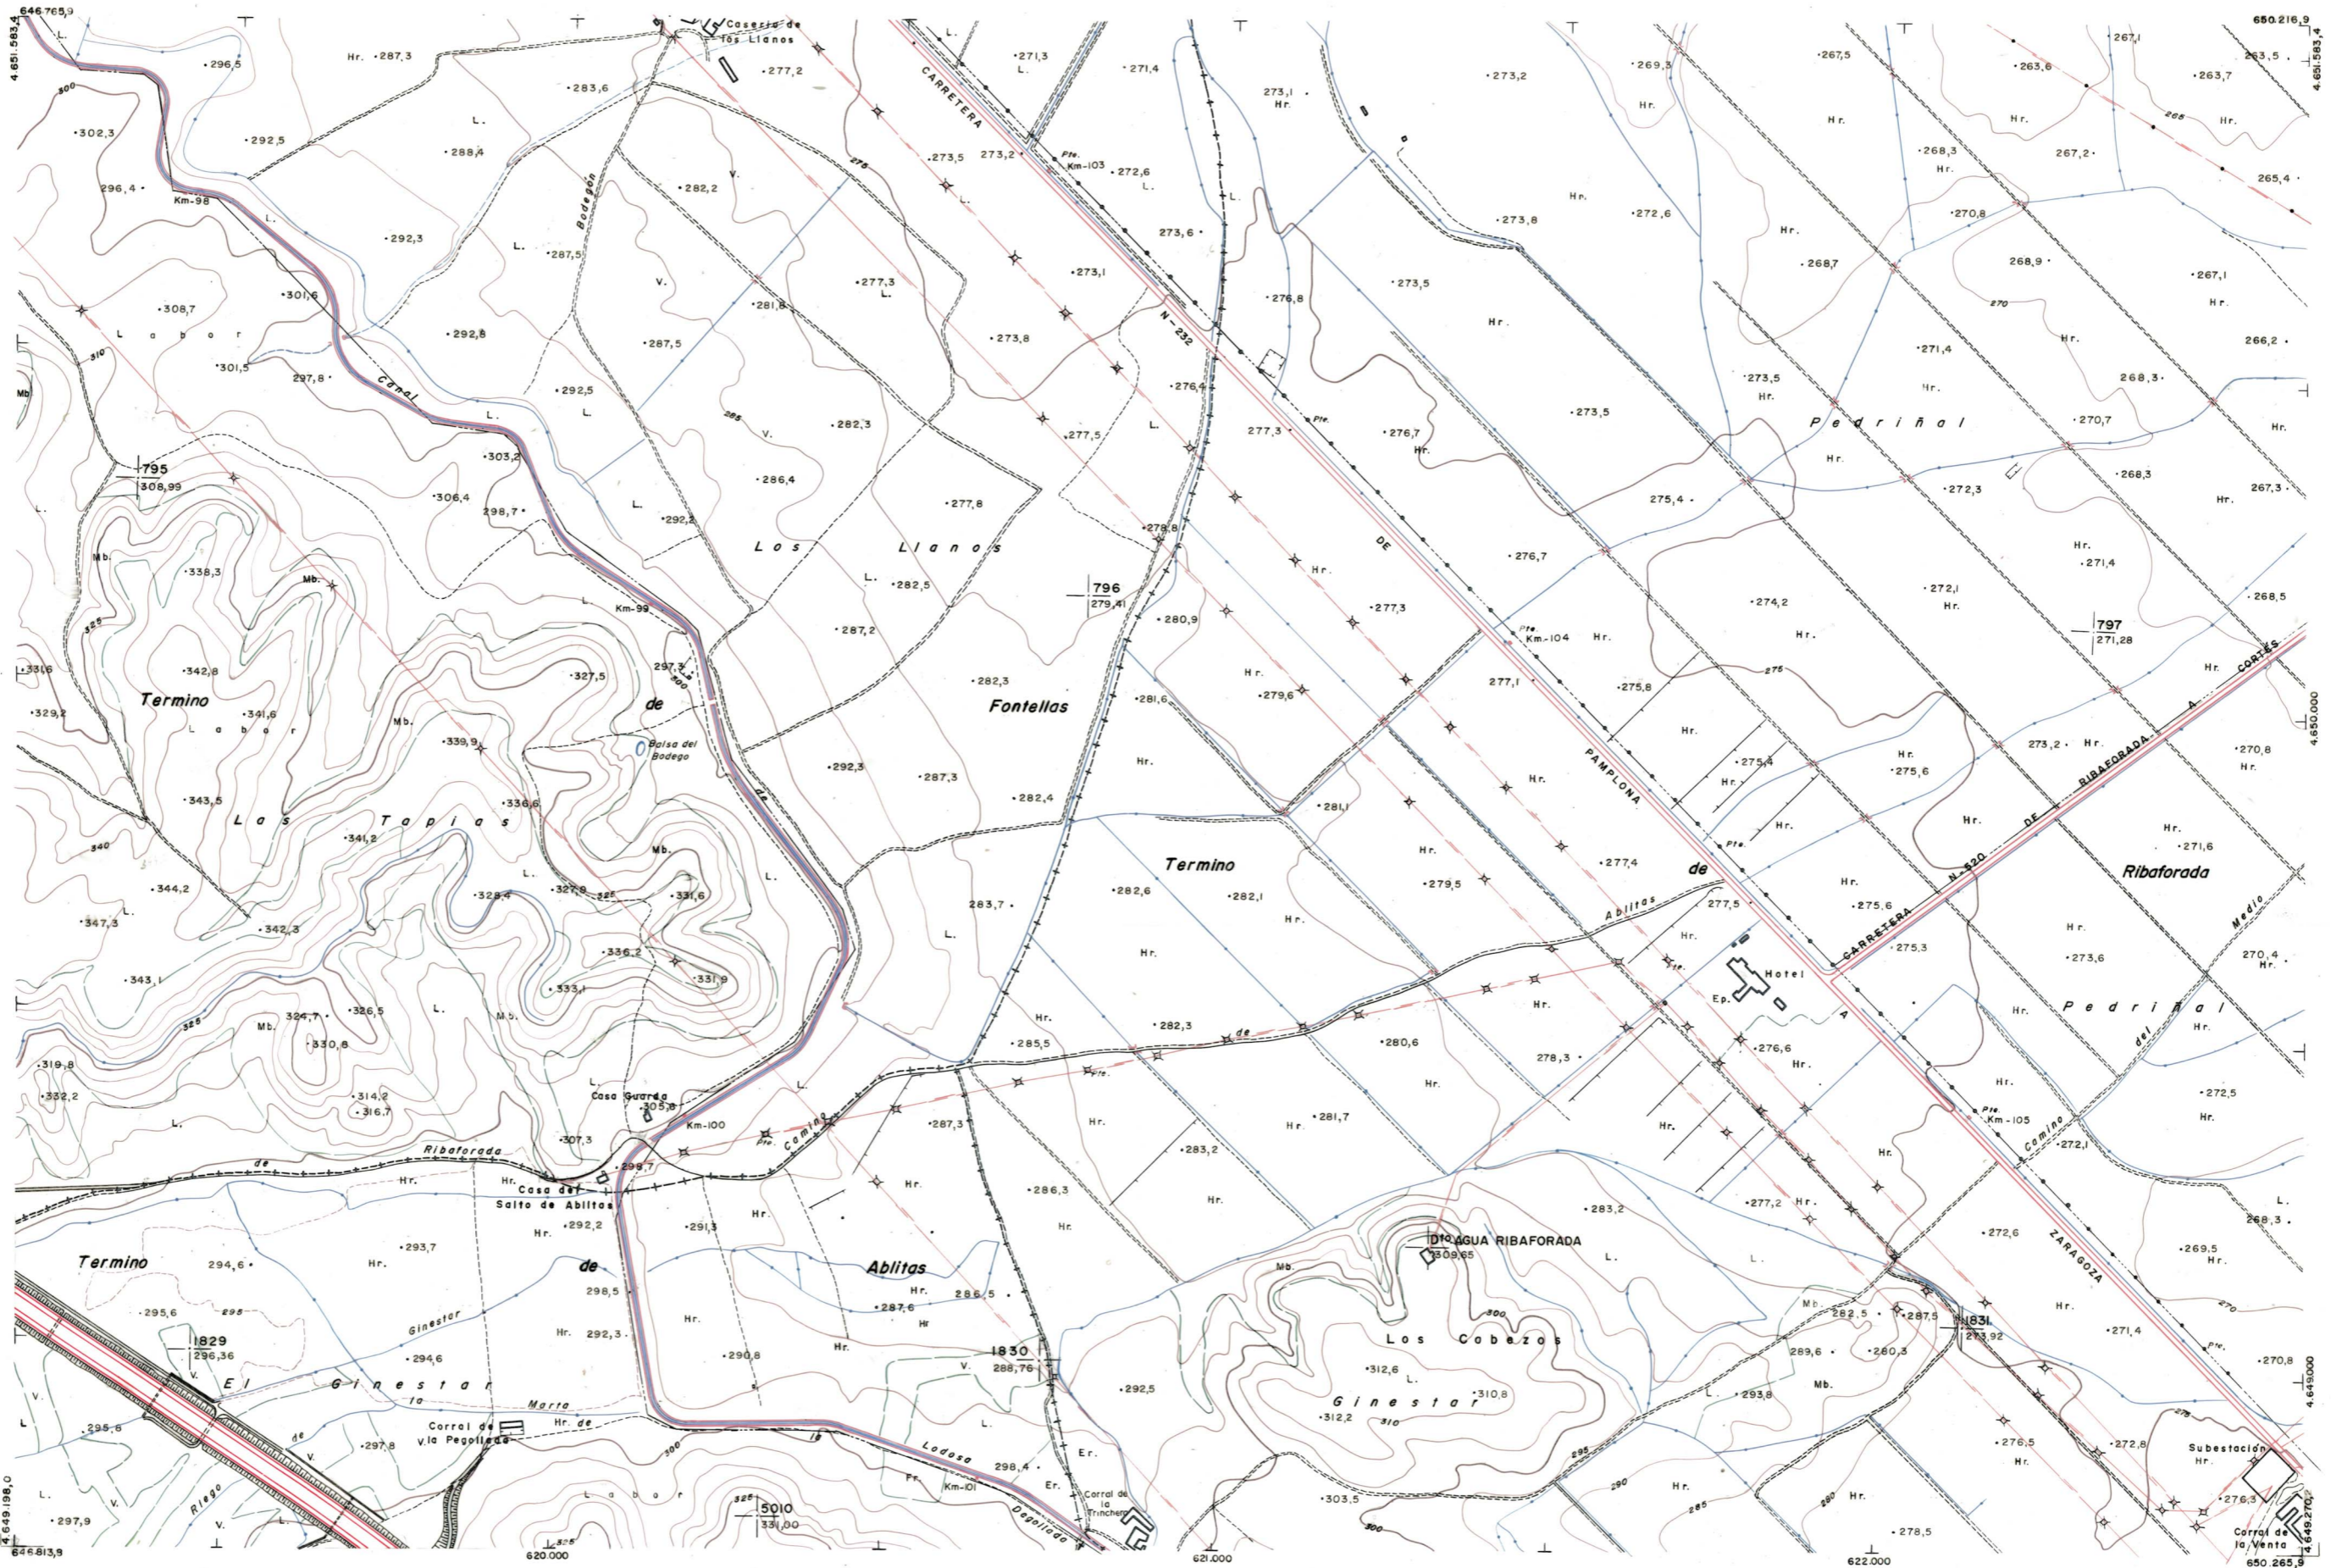

DIPUTACION
FORAL
DE
NAVARRA

1:50.000 1:5.000
320 (1-8) EL GINESTAR

282(8-7)	282(8-8)	283(8-1)
320(1-7)	320(1-8)	321(1-1)
320(2-7)	320(2-8)	321(2-1)

320 (1-8)	TAMANO	
	SECCION	
1:5.000	DEVOLUCION	
	DESTINO	
	SALIDA	
	DEVOLUCION	
	DESTINO	
	SALIDA	
	COMAS	
	FECHA	
	COMAS	
	FECHA	

PLANO TOPOGRAFICO DE NAVARRA
 ESCALA 1:5.000
 EQUIDISTANCIA 5 M.
 PROYECCION U.T.M.
 Altitudes referidas al nivel medio del mar en Alicante

Trabajos geodésicos efectuados por el I.G.C.
 Volado, restituído y dibujado por T.F.A. S.A.
 Trabajos complementarios y control: Dirección
 de O. Públicos - S. Cartográfico de Navarra.

Fecha del vuelo
26-9-70
 Fecha del plano

320 (1-8)