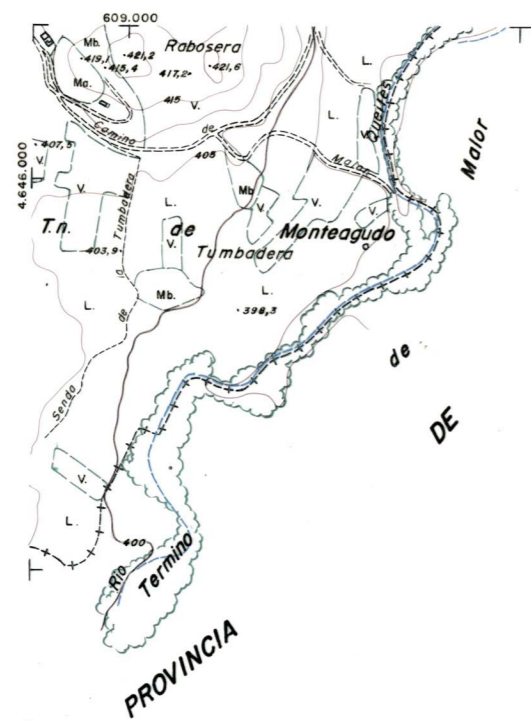

DIPUTACION
FORAL
DE
NAVARRA

1:50.000	1:5.000	
320	(3-5)	TUMBADERA

320(2-4)	320(2-5)	320(2-6)
320(3-4)	320(3-5)	320(3-6)

ZARAGOZA

PROVINCIA

320(3-5)					
1:5.000					
FECHA	COPIAS	FECHA	COPIAS	SALIDA	DESTINO