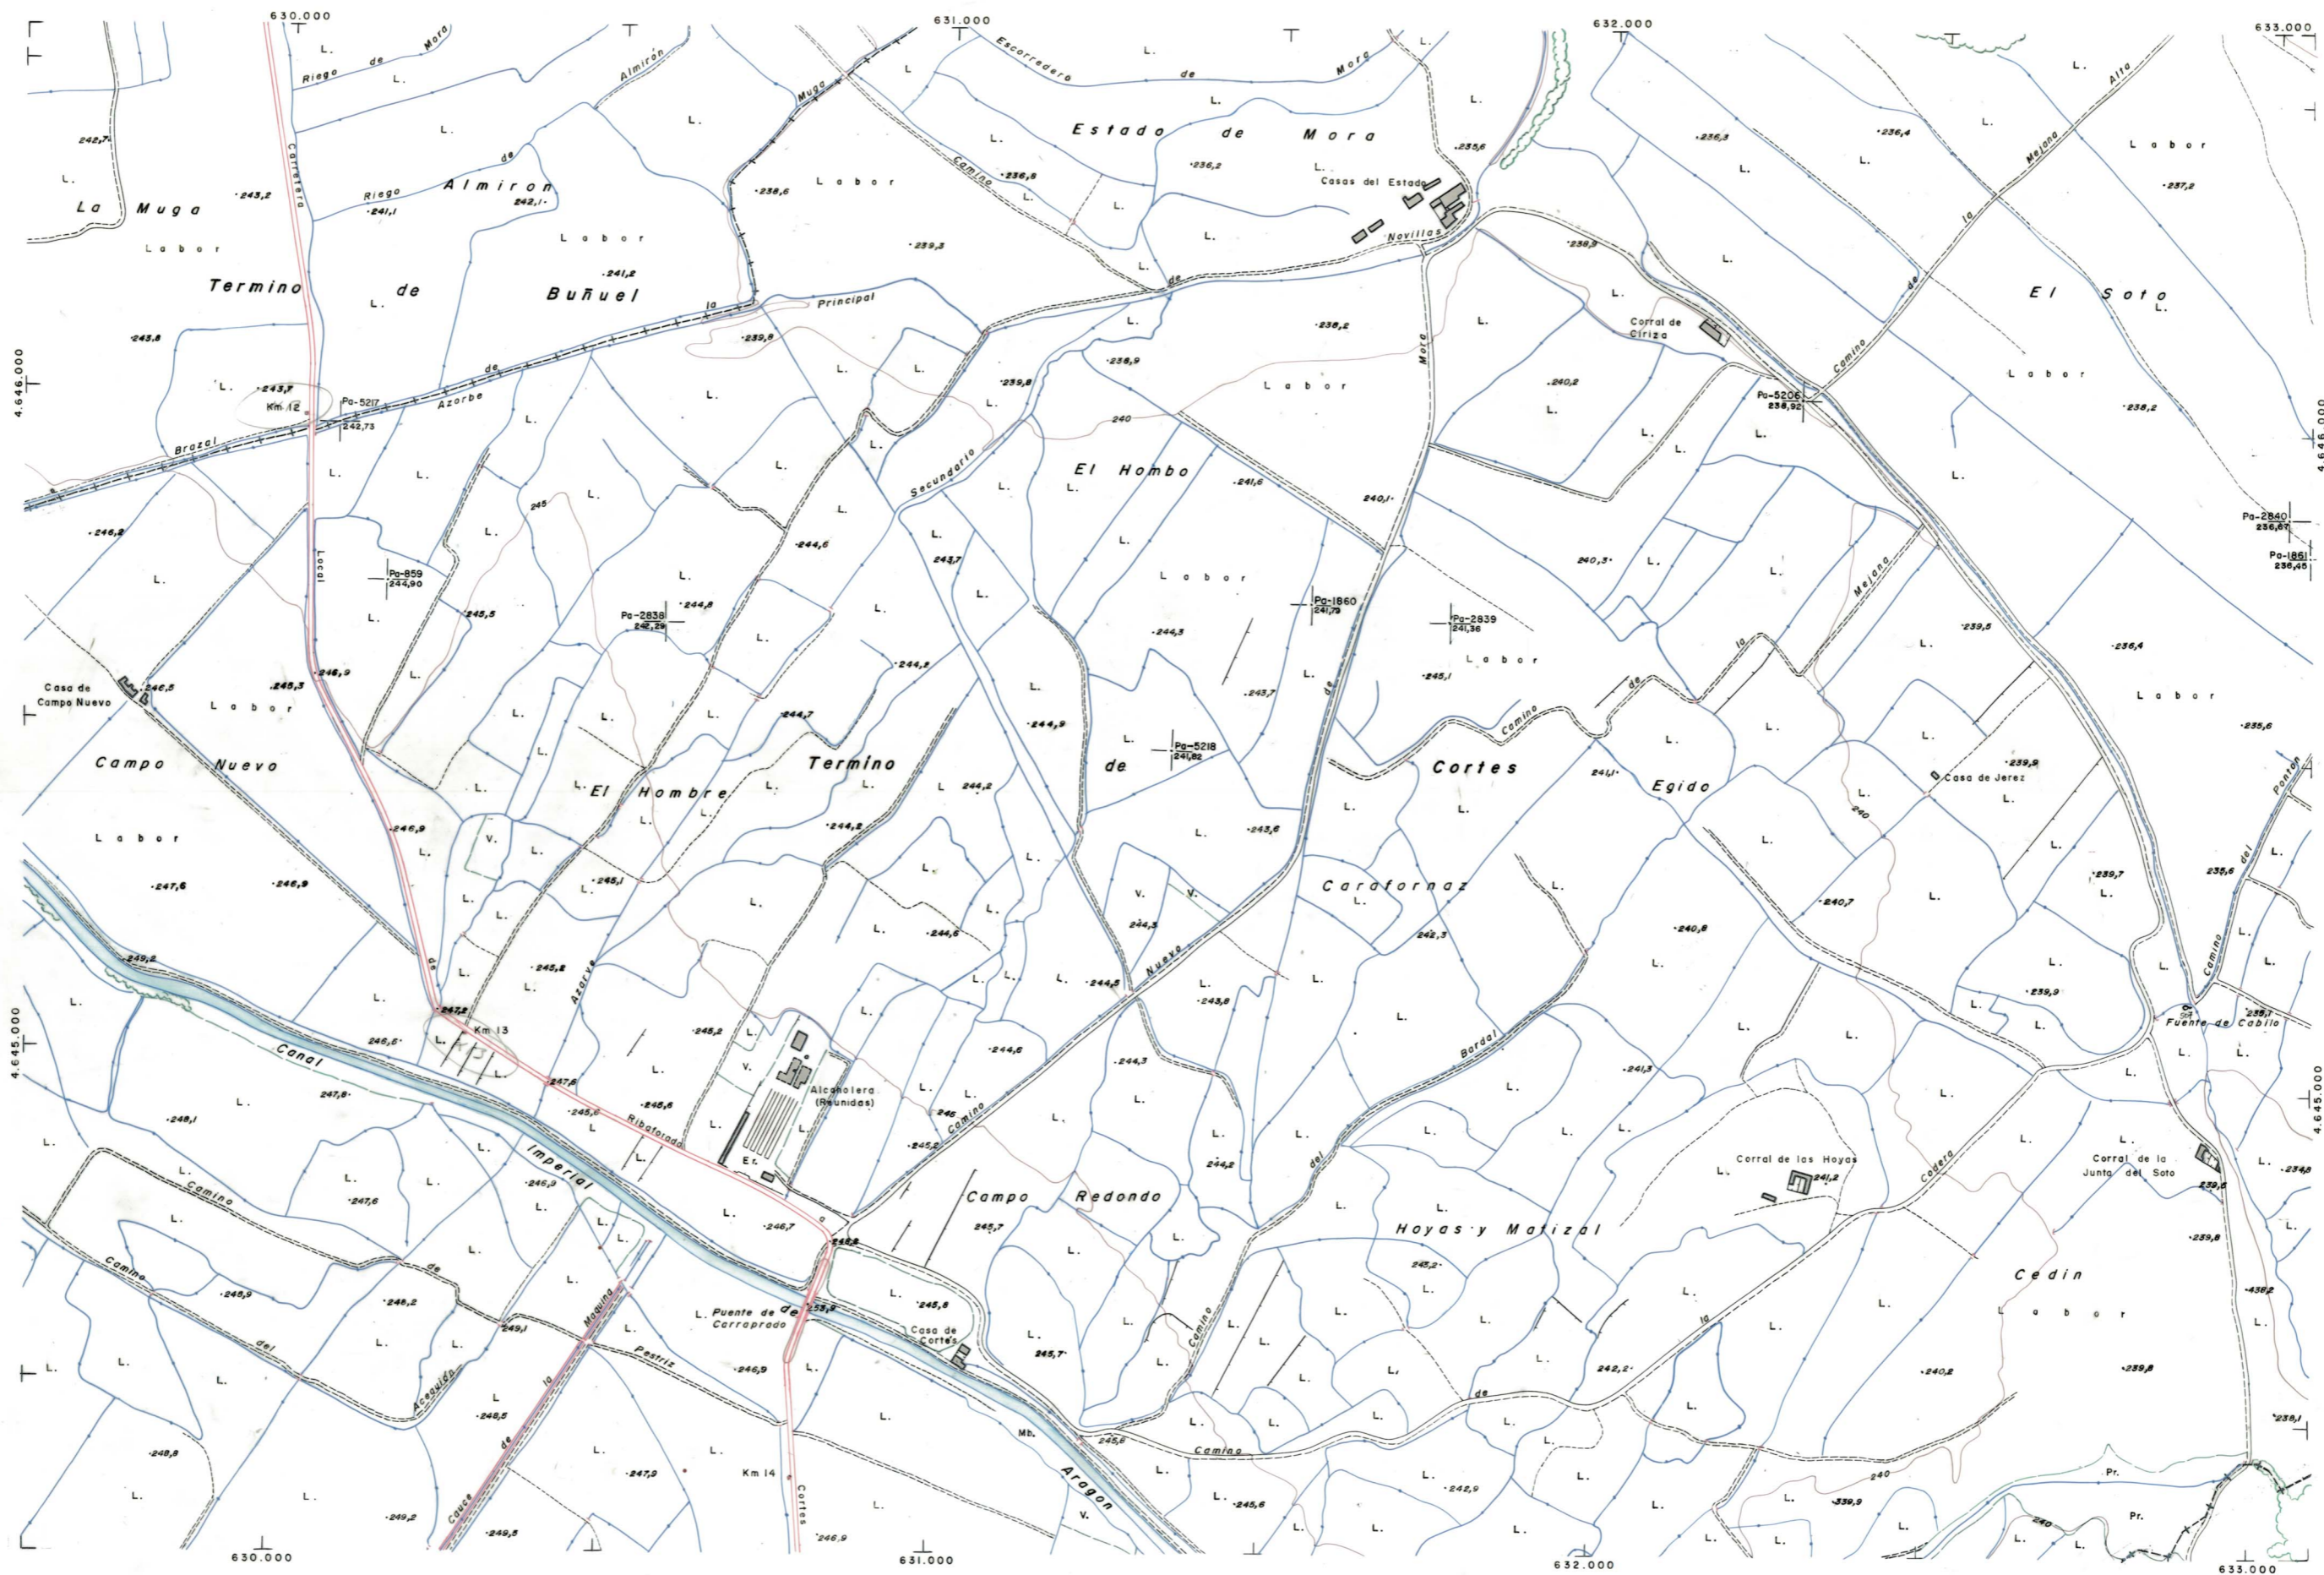

1:5.000

PLANO TOPOGRAFICO DE NAVARRA
 ESCALA 1:5.000
 EQUIDISTANCIA 5 M.
 PROYECCION U.T.M.
 Altitudes referidas al nivel medio del mar en Alicante

Trabajos geodésicos efectuados por el I.G.C. Volado, restituido y dibujado por T.F.A. S.A.
 Trabajos complementarios y control: Dirección de O. Públicos - S. Cartográfico de Navarra.

Fecha del vuelo
 Fecha del plano