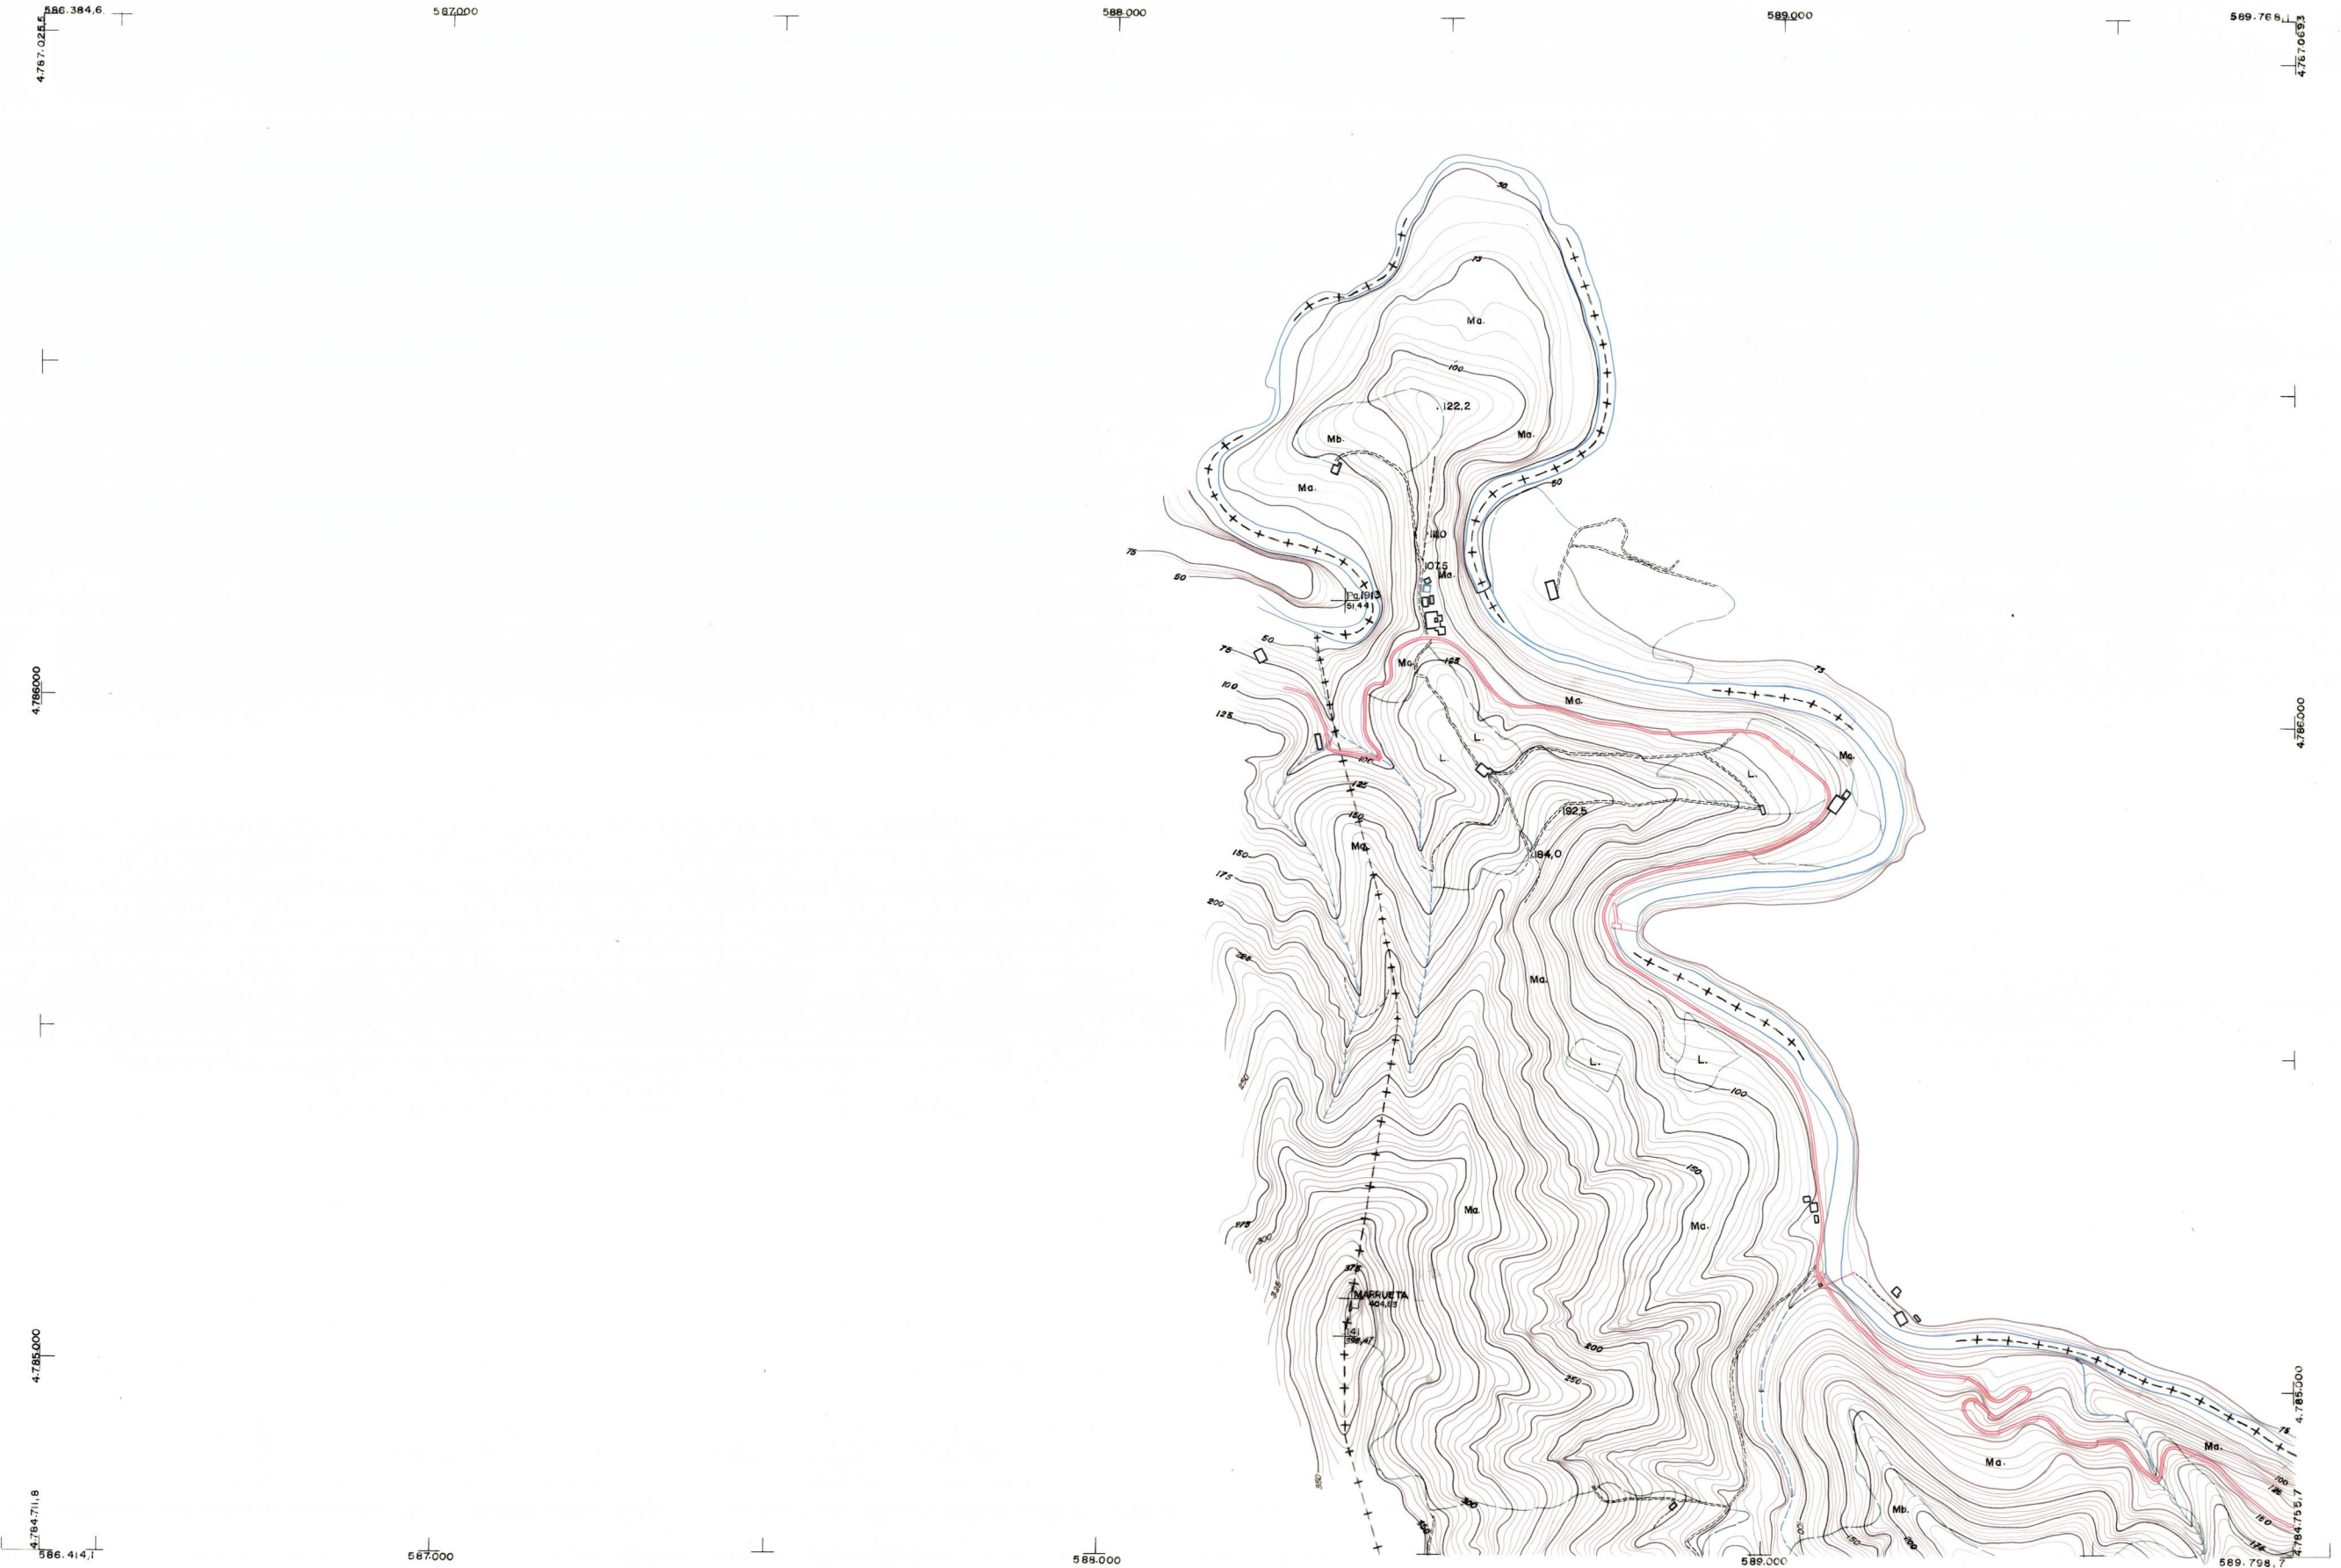

DIPUTACION
FORAL
DE
NAVARRA

1:50.000	1:5.000	
64	6-7	

64 (5-6)	64 (5-7)	64 (5-8)
64 (6-6)	64 (6-7)	64 (6-8)
64 (7-6)	64 (7-7)	64 (7-8)

<p>PLANO TOPOGRAFICO DE NAVARRA</p> <p>ESCALA 1:5.000</p> <p>EQUIDISTANCIA 5 M.</p> <p>PROYECCION U.T.M.</p> <p>Altitudes referidas al nivel medio del mar en Alicante</p>	<p>Trabajos geodésicos efectuados por el I.G.C.</p> <p>Volado, restituido y dibujado por T.F.A. S.A.</p> <p>Trabajos complementarios y control: Dirección de O. Públicas - S. Cartográfico de Navarra.</p>	<p>Fecha del vuelo</p> <p>26-9-70</p> <p>Fecha del plano</p> <p></p>
--	--	--

64 (6-7)

1:5.000	FECHA	COPIAS	FECHA	COPIAS	SALIDA	DESTINO	DEVOLUCION	SECCION	TAMANO

64(6-7)

ESTABLECIMIENTOS LINEAL APARTADO DE ORONA