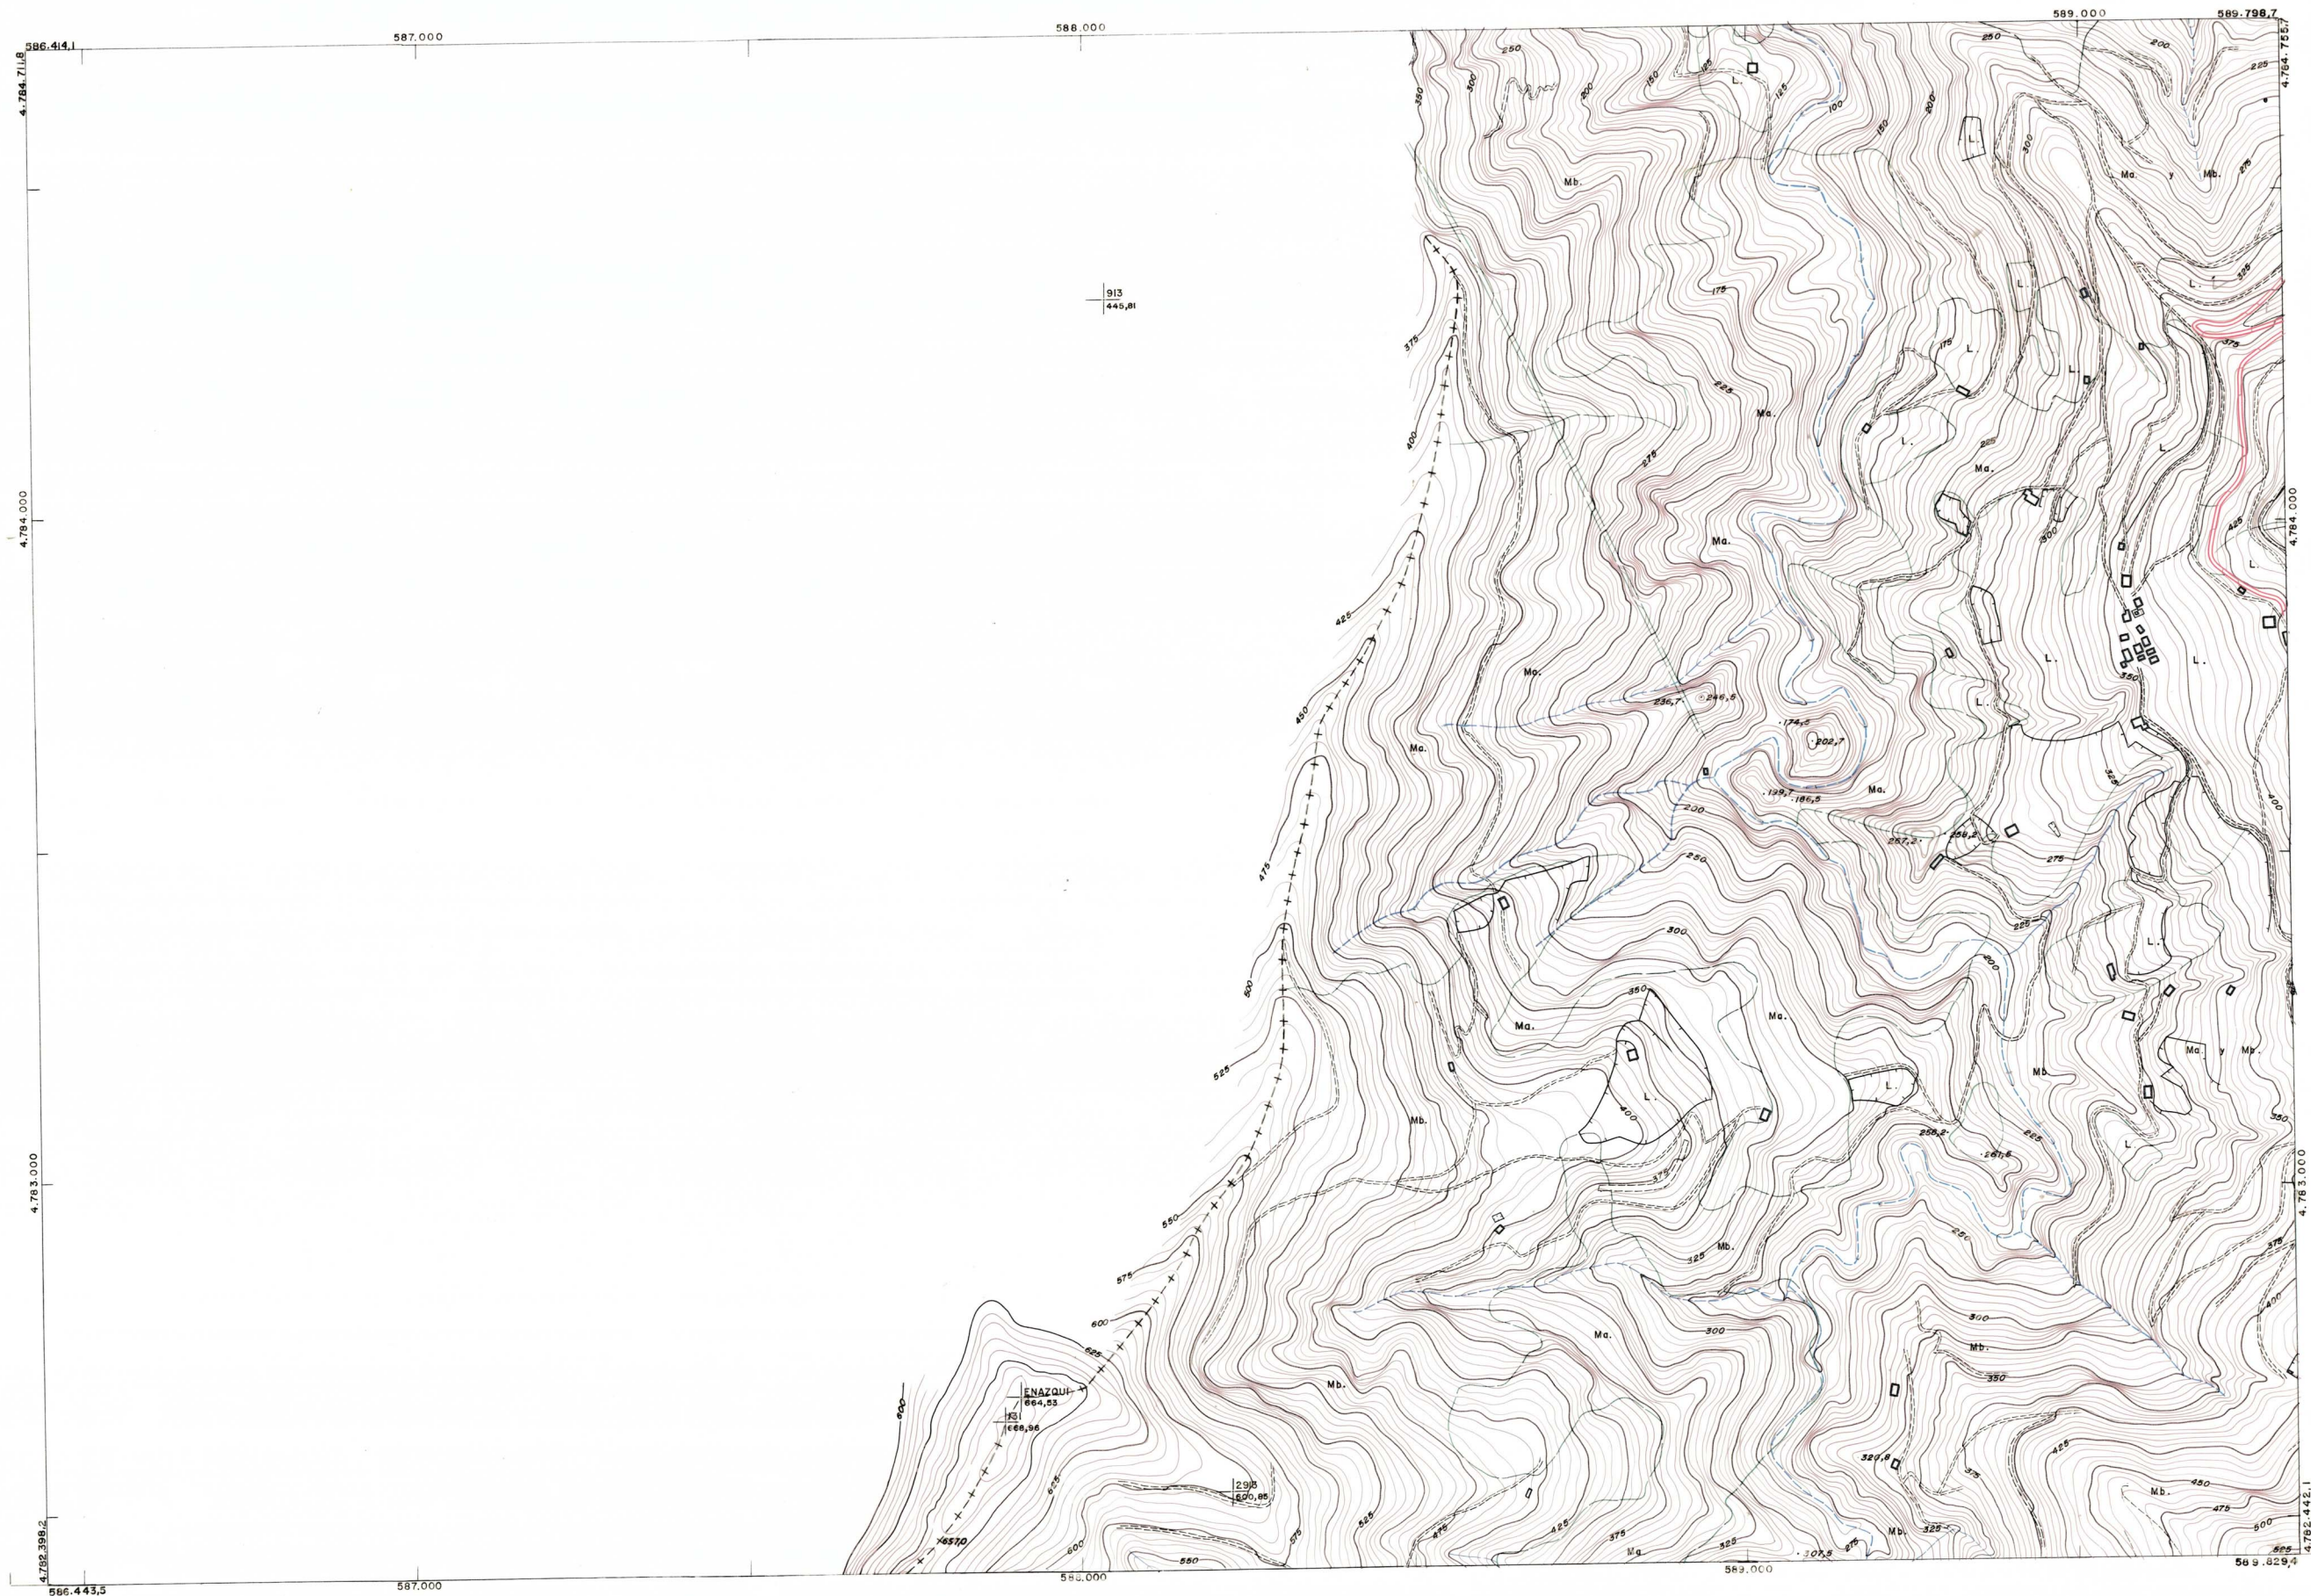

DIPUTACION  
FORAL  
DE  
NAVARRA

1:50.000	1:5.000	
64	(7-7)	

64(6-7)	64(6-8)
64(7-7)	64(7-8)
64(8-7)	64(8-8)

/:5.000		64 (7-7)		DESTINO		SECCION		TAMANO	
				SALIDA		DEVOLUCION		SALIDA	
FECHA	COPIAS	FECHA	COPIAS	SALIDA	DEVOLUCION	SALIDA	DEVOLUCION	SALIDA	DEVOLUCION

<b>PLANO TOPOGRAFICO DE NAVARRA</b> ESCALA 1:5.000 EQUIDISTANCIA 5 M. PROYECCION U.T.M. Altitudes referidas al nivel medio del mar en Alicante	Trabajos geodésicos efectuados por el I.G.C. Volado, restituido y dibujado por T.F.A, S.A. Trabajos complementarios y control: Dirección de O. Públicos - S. Cartográfico de Navarra.	Fecha del vuelo <u>26-9-70</u> Fecha del plano _____
--	--	---

64 (7-7)