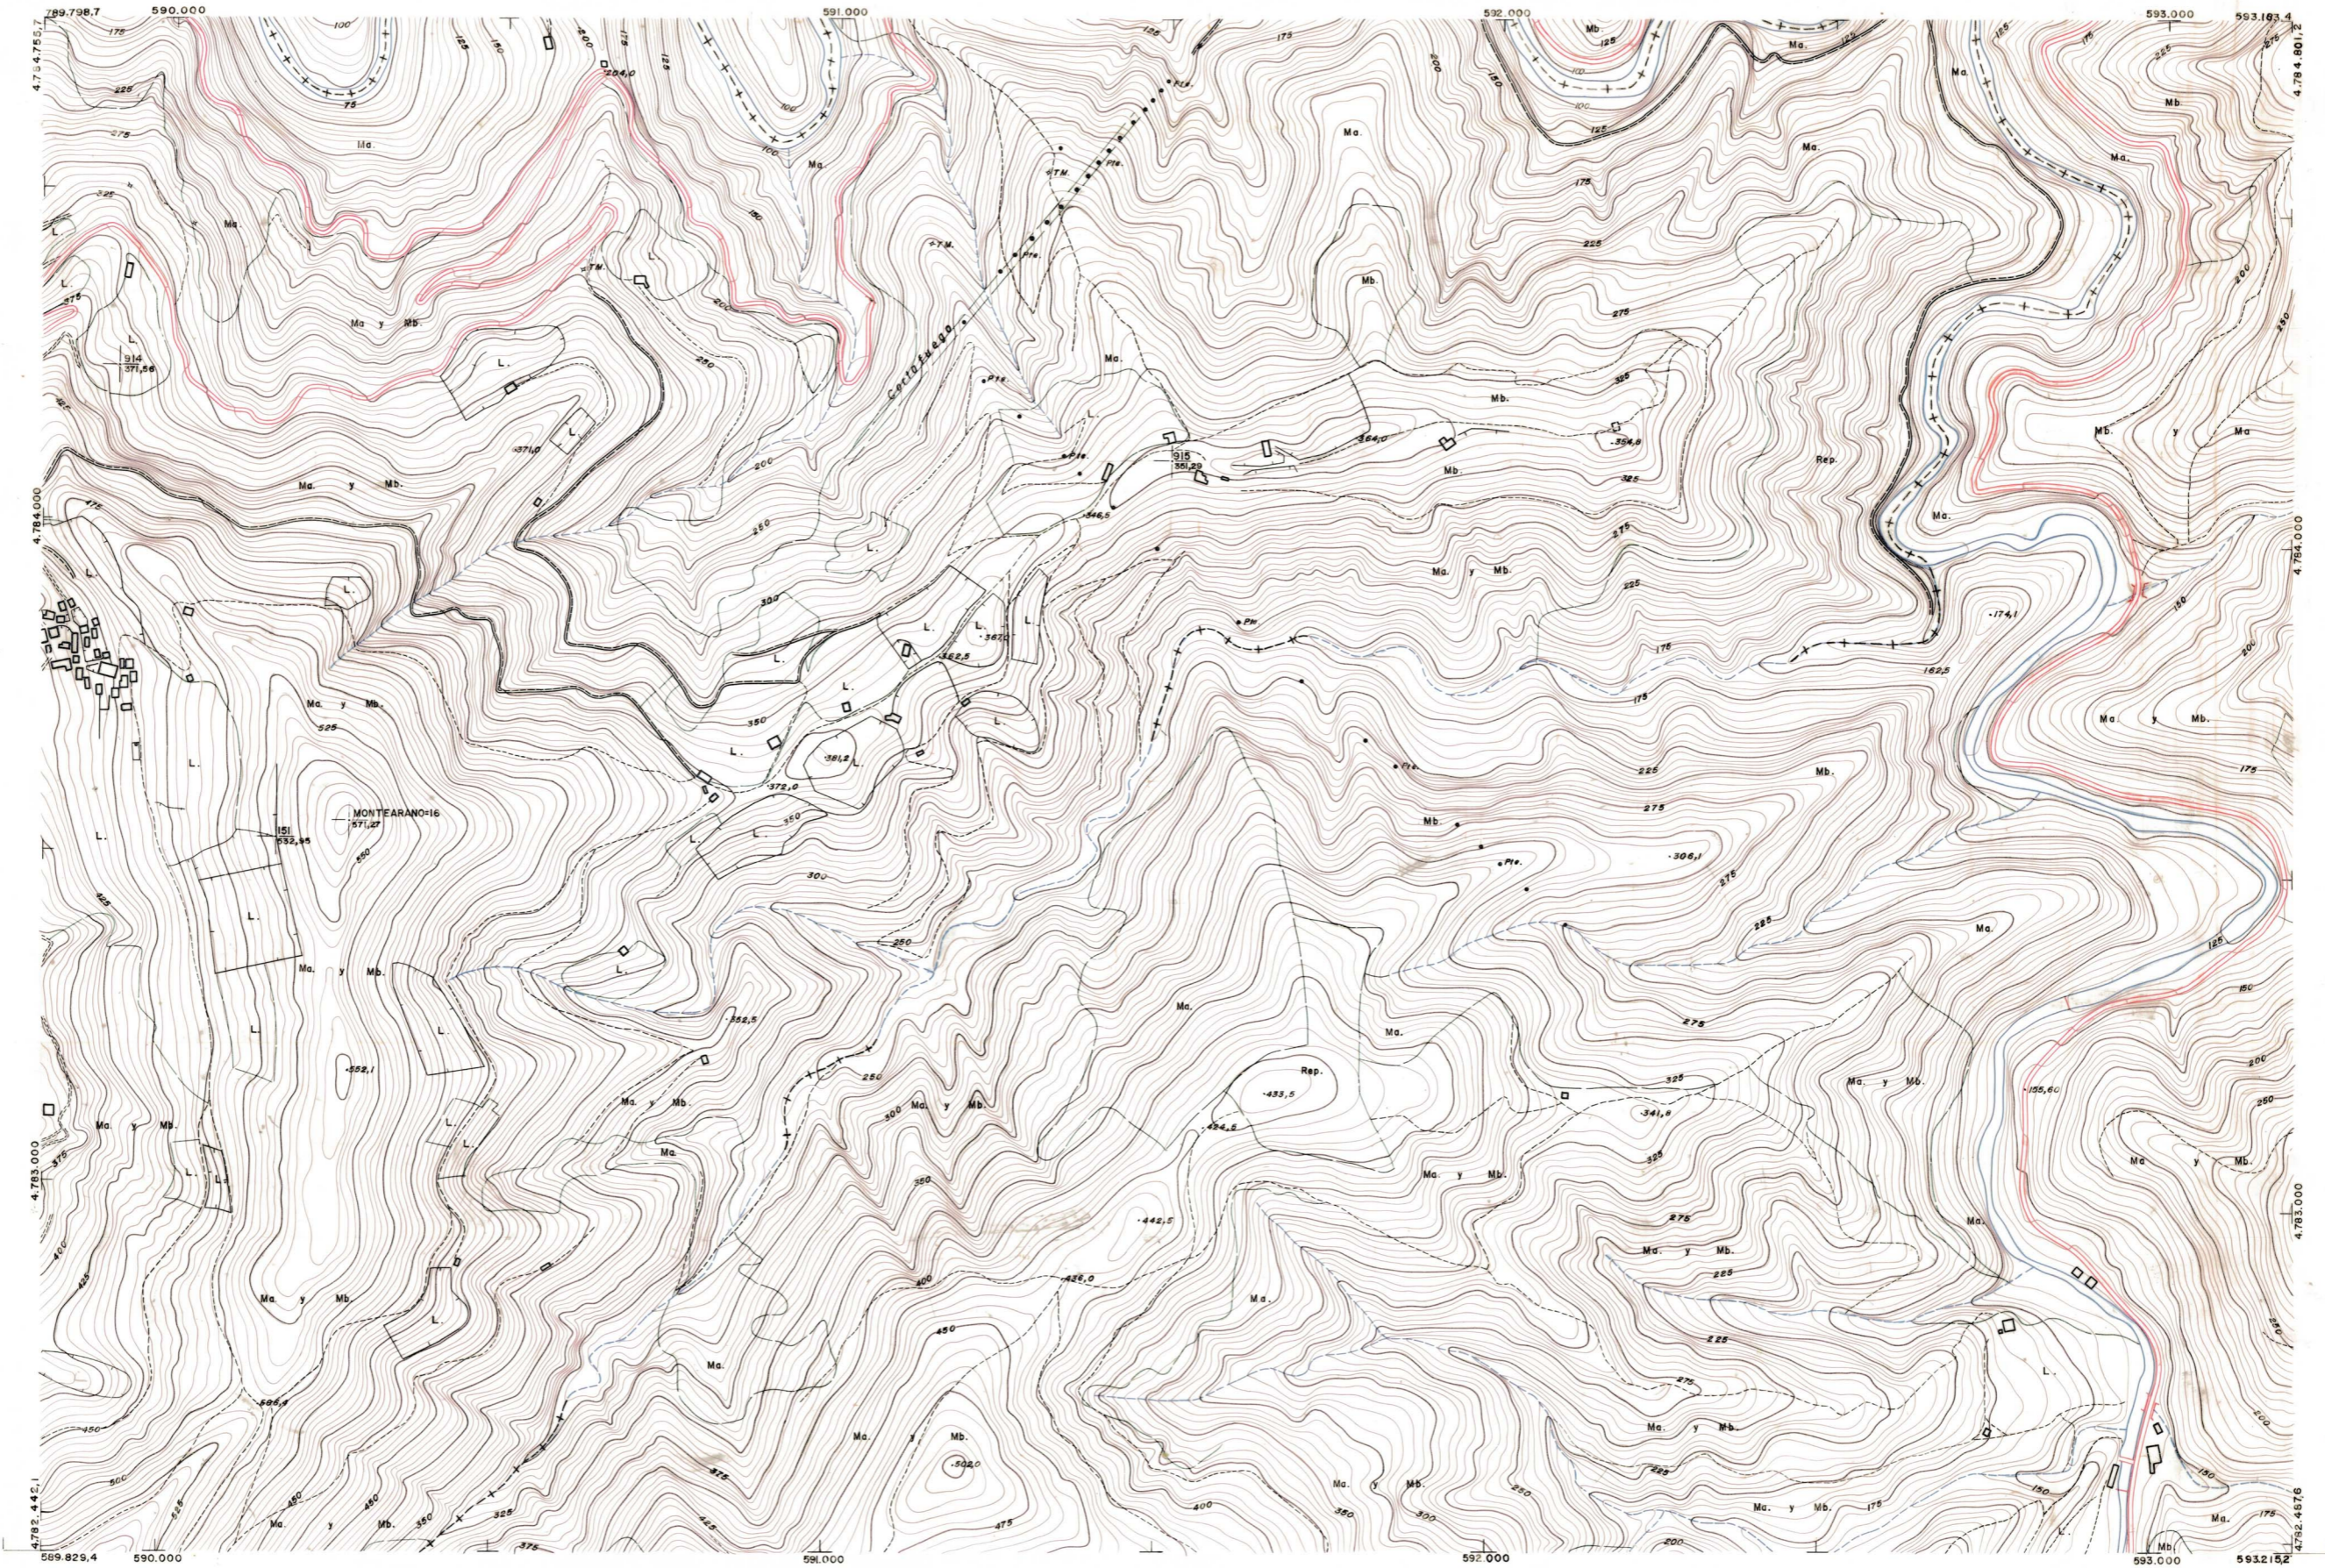

DIPUTACION
FORAL
DE
NAVARRA

1:50.000	1:5.000
64	(7-8)

64(6-7)	64(6-8)	65(6-1)
64(7-7)	64(7-8)	65(7-1)
64(8-7)	64(8-8)	65(8-1)

64(7-8)
 1:5.000

PLANO TOPOGRAFICO DE NAVARRA	Trabajos geodésicos efectuados por el I.G.C. Volado, restituído y dibujado por T.F.A. S.A.	Fecha del vuelo 26-9-70
ESCALA 1:5.000	Trabajos complementarios y control: Dirección de O. Públicas - S. Cartográfico de Navarra.	Fecha del plano
EQUIDISTANCIA 5 M.		
PROYECCION U.T.M.		
Altitudes referidas al nivel medio del mar en Alicante		

64(7-8)