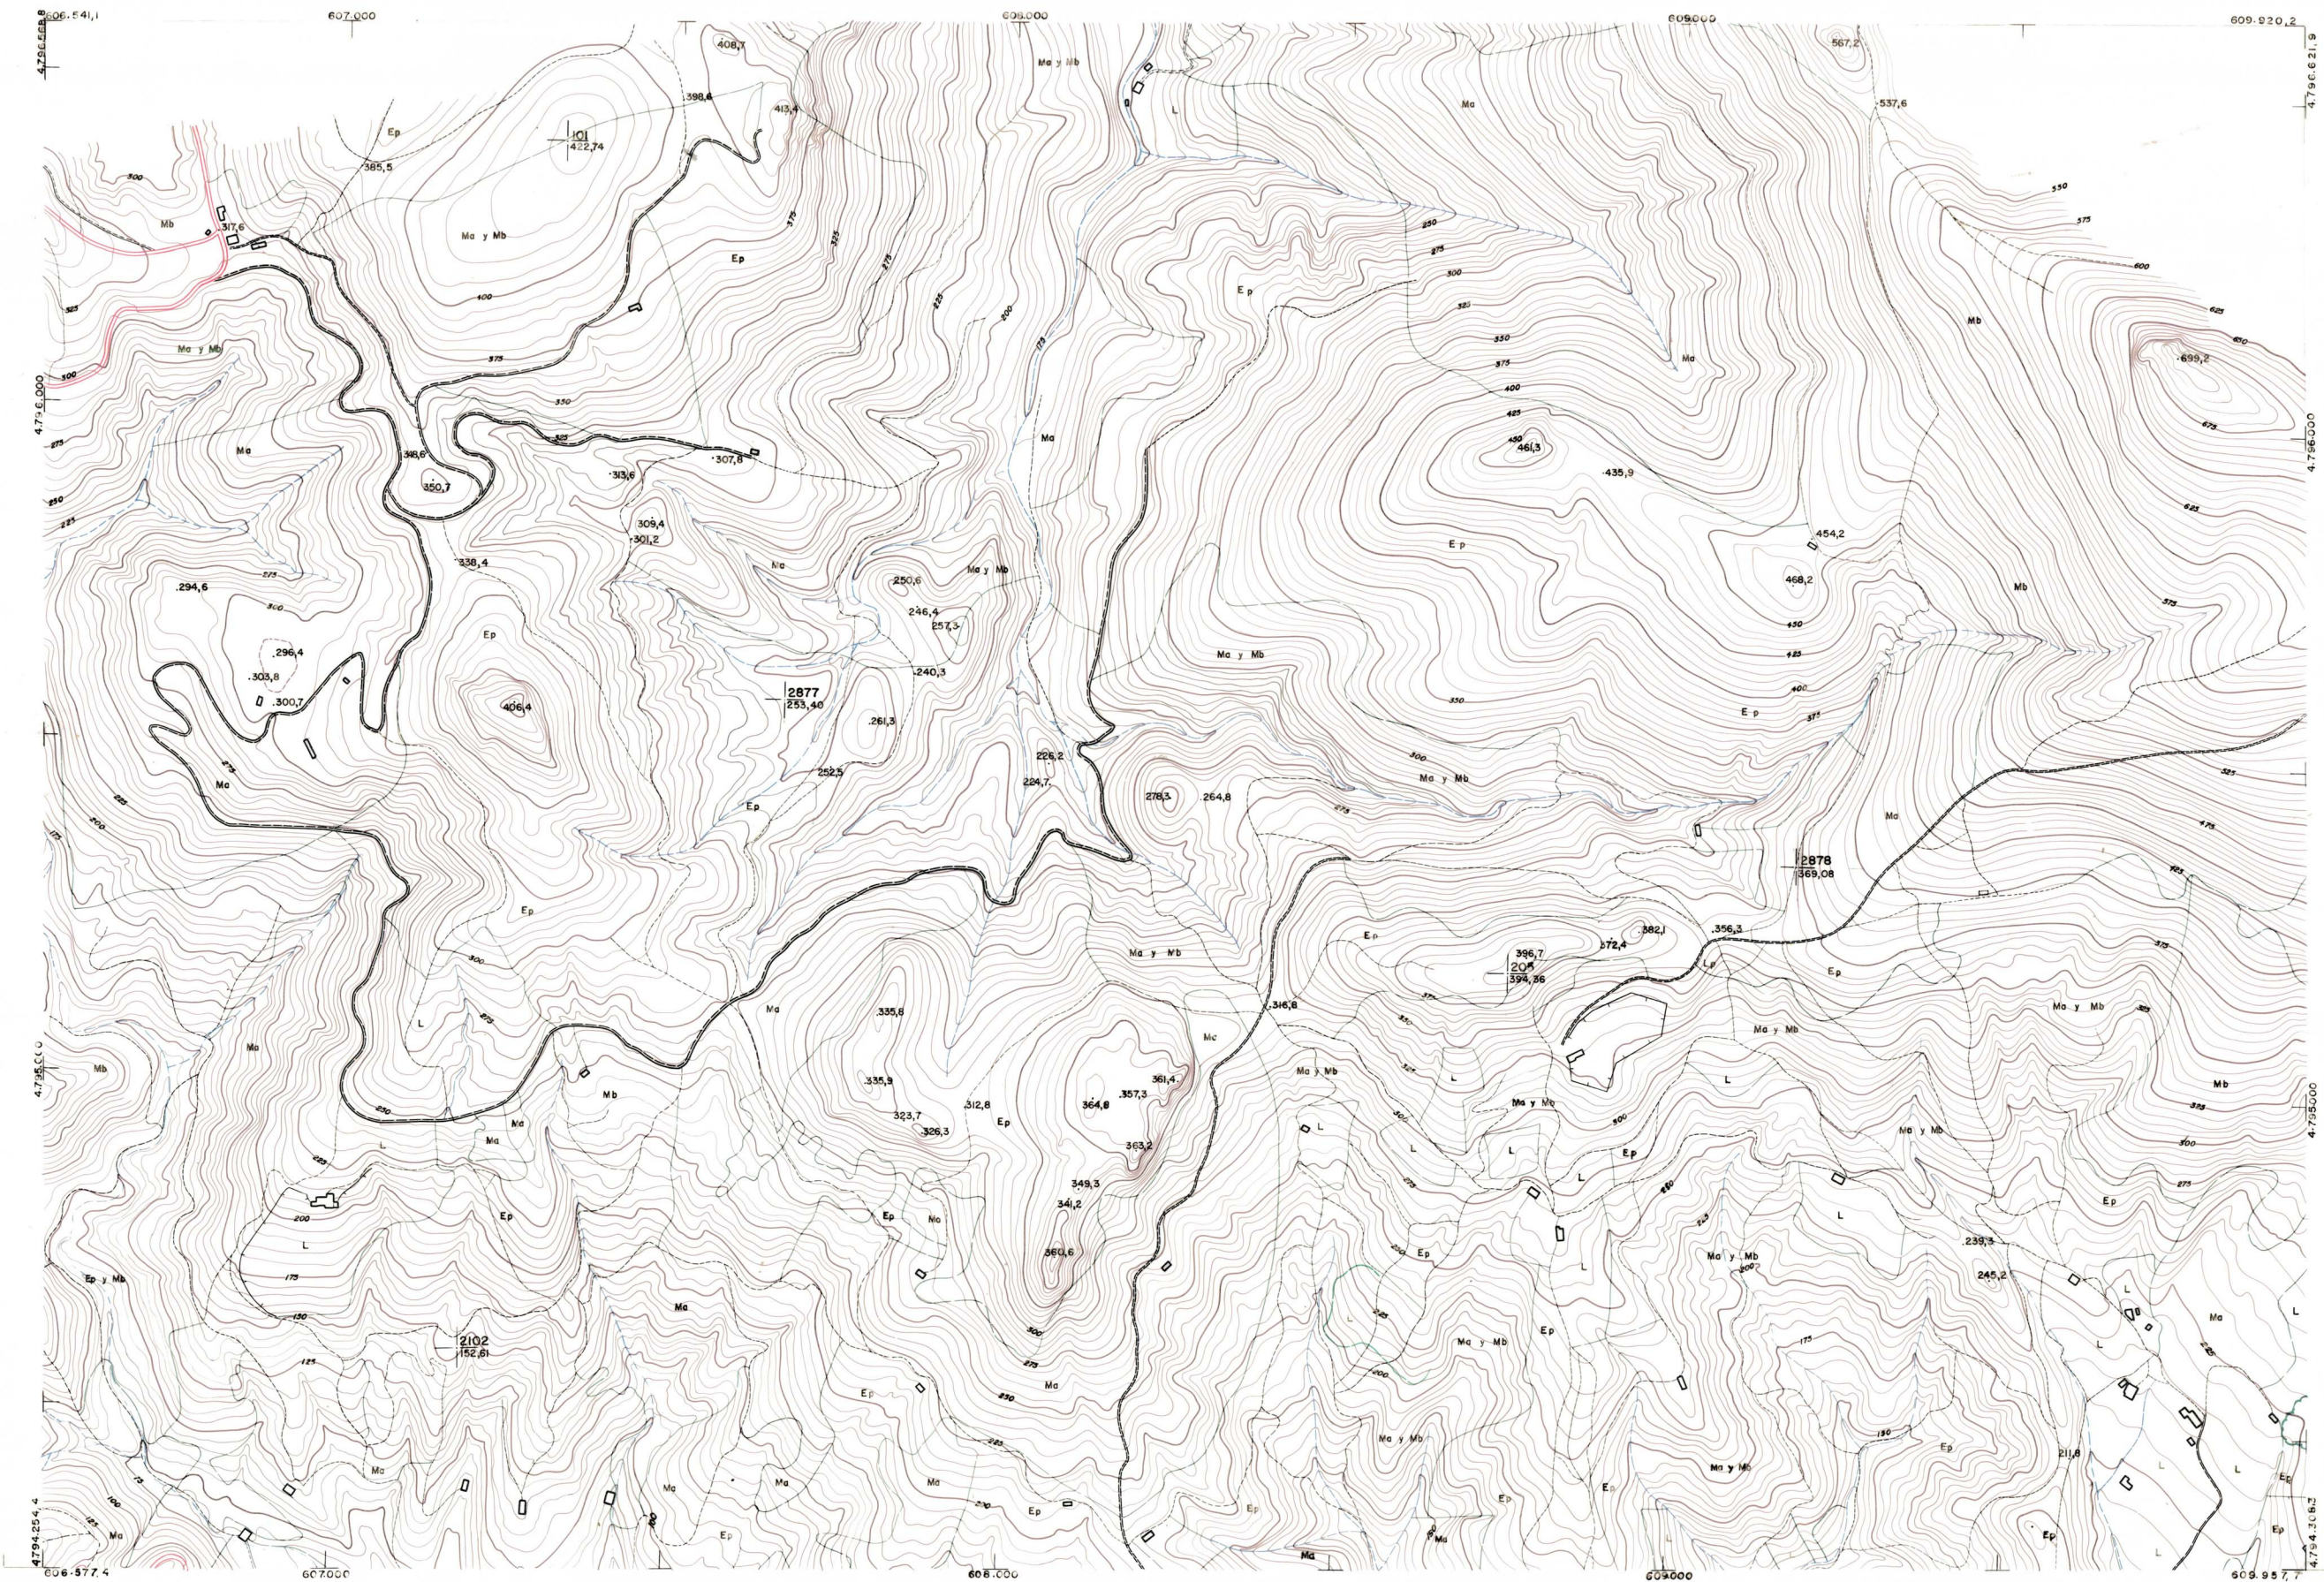

DIPUTACION
FORAL
DE
NAVARRA

1:50.000	1:5.000	
65	(2-5)	

.	65 (1-5)	.
65 (2-4)	65 (2-5)	65 (2-6)
65 (3-4)	65 (3-5)	65 (3-6)

1:5.000			65 (2-5)		
FECHA	COPIAS	FECHA	COPIAS	FECHA	COPIAS
FECHA	COPIAS	FECHA	COPIAS	FECHA	COPIAS
FECHA	COPIAS	FECHA	COPIAS	FECHA	COPIAS
FECHA	COPIAS	FECHA	COPIAS	FECHA	COPIAS
FECHA	COPIAS	FECHA	COPIAS	FECHA	COPIAS

PLANO TOPOGRAFICO DE NAVARRA	Trabajos geodésicos efectuados por el I.G.C.	Fecha del vuelo
ESCALA 1:5.000	Volado, restituido y dibujado por T.F.A. S.A.	26-9-70
EQUIDISTANCIA 5 M.	Trabajos complementarios y control: Dirección	Fecha del plano
PROYECCION U.T.M.	de O. Públicos - S. Cartográfico de Navarra.	
Altitudes referidas al nivel medio del mar en Alicante		