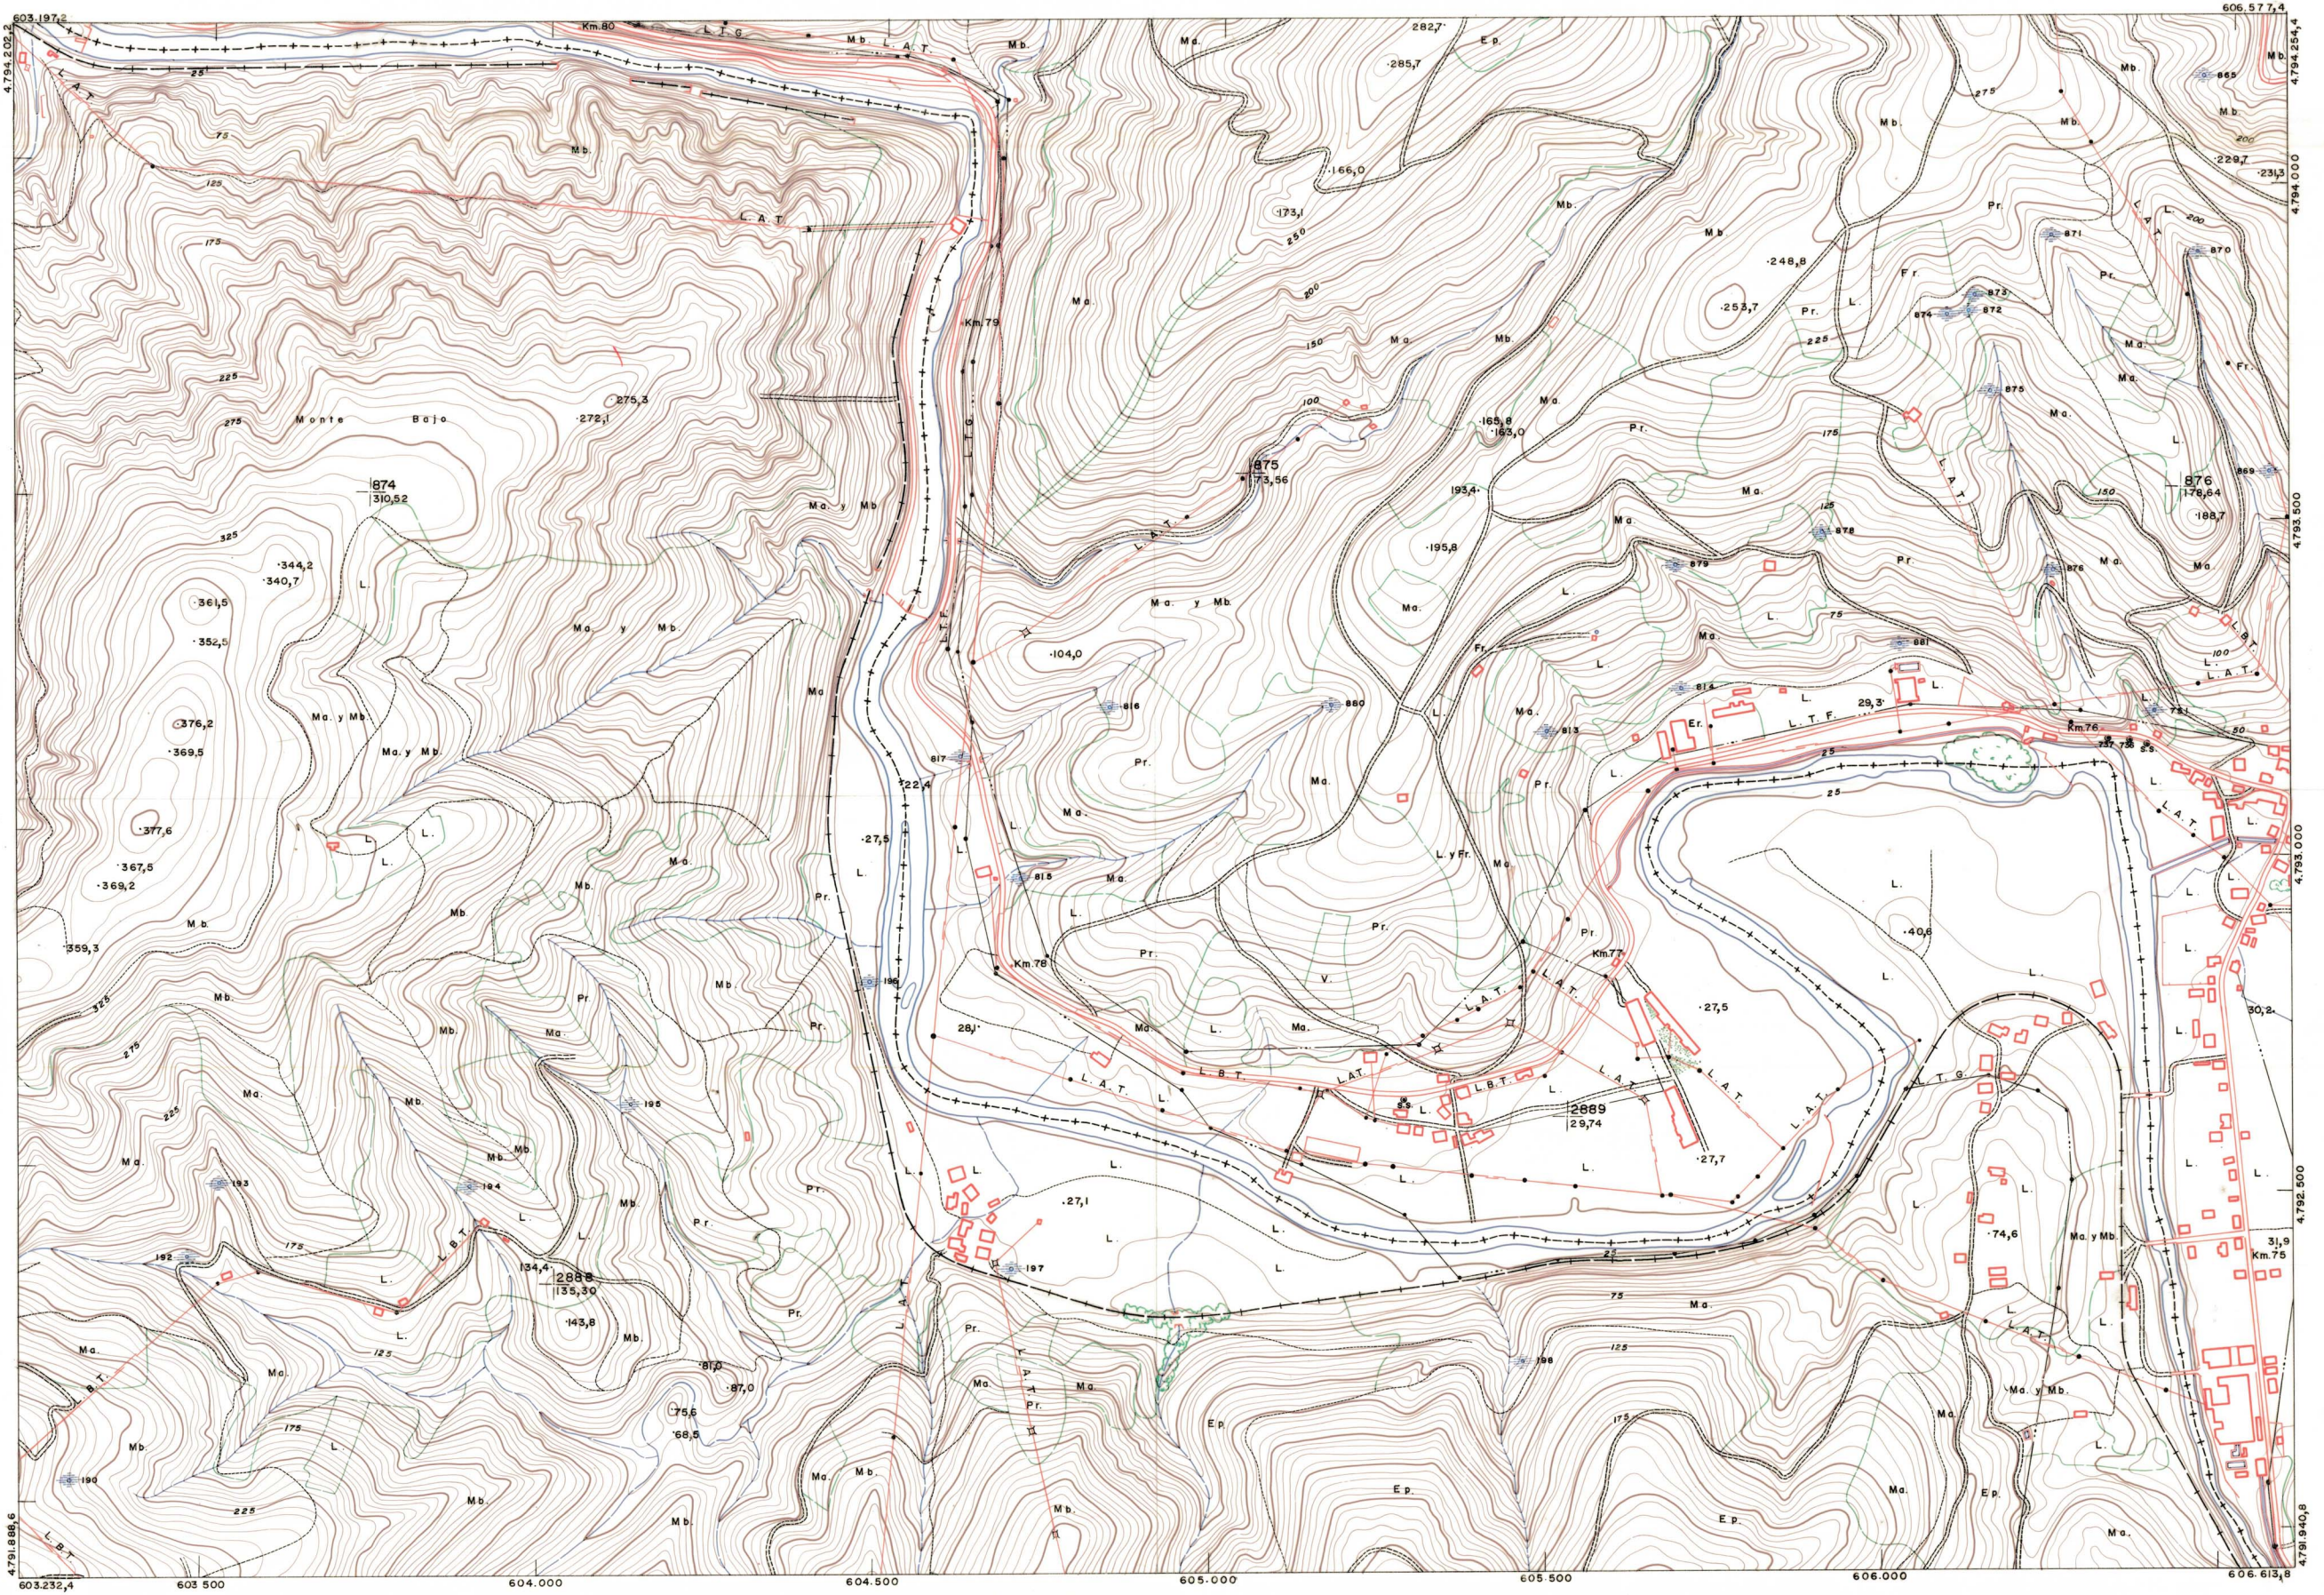

DIPUTACION
FORAL
DE
NAVARRA

1:50.000	1:5.000	
65	(3-4)	

65(2-3)	65(2-4)	65(2-5)
65(3-3)	65(3-4)	65(3-5)
65(4-3)	65(4-4)	65(4-5)

PLANO TOPOGRAFICO DE NAVARRA	Trabajos geodésicos efectuados por el I.G.C.	Fecha del vuelo
ESCALA 1:5.000	Volado, restituido y dibujado por T.F.A., S.A.	26 - 9 - 70
EQUIDISTANCIA 5M.	Trabajos complementarios y control: Dirección	Fecha del plano
PROYECCION U.T.M.	de O. Públicas - S. Cartográfico de Navarra.	
Altitudes referidas al nivel medio del mar en Alicante		

65 (3-4)

1:5.000

TAMANO
SECCION
DEVOLUCION
DESTINO
DEVOLUCION SALIDA
DESTINO
FECHA
COPIAS
FECHA
COPIAS
FECHA
COPIAS

ESTABLECIMIENTOS LINEALES, APARATOS DE DIBUJO