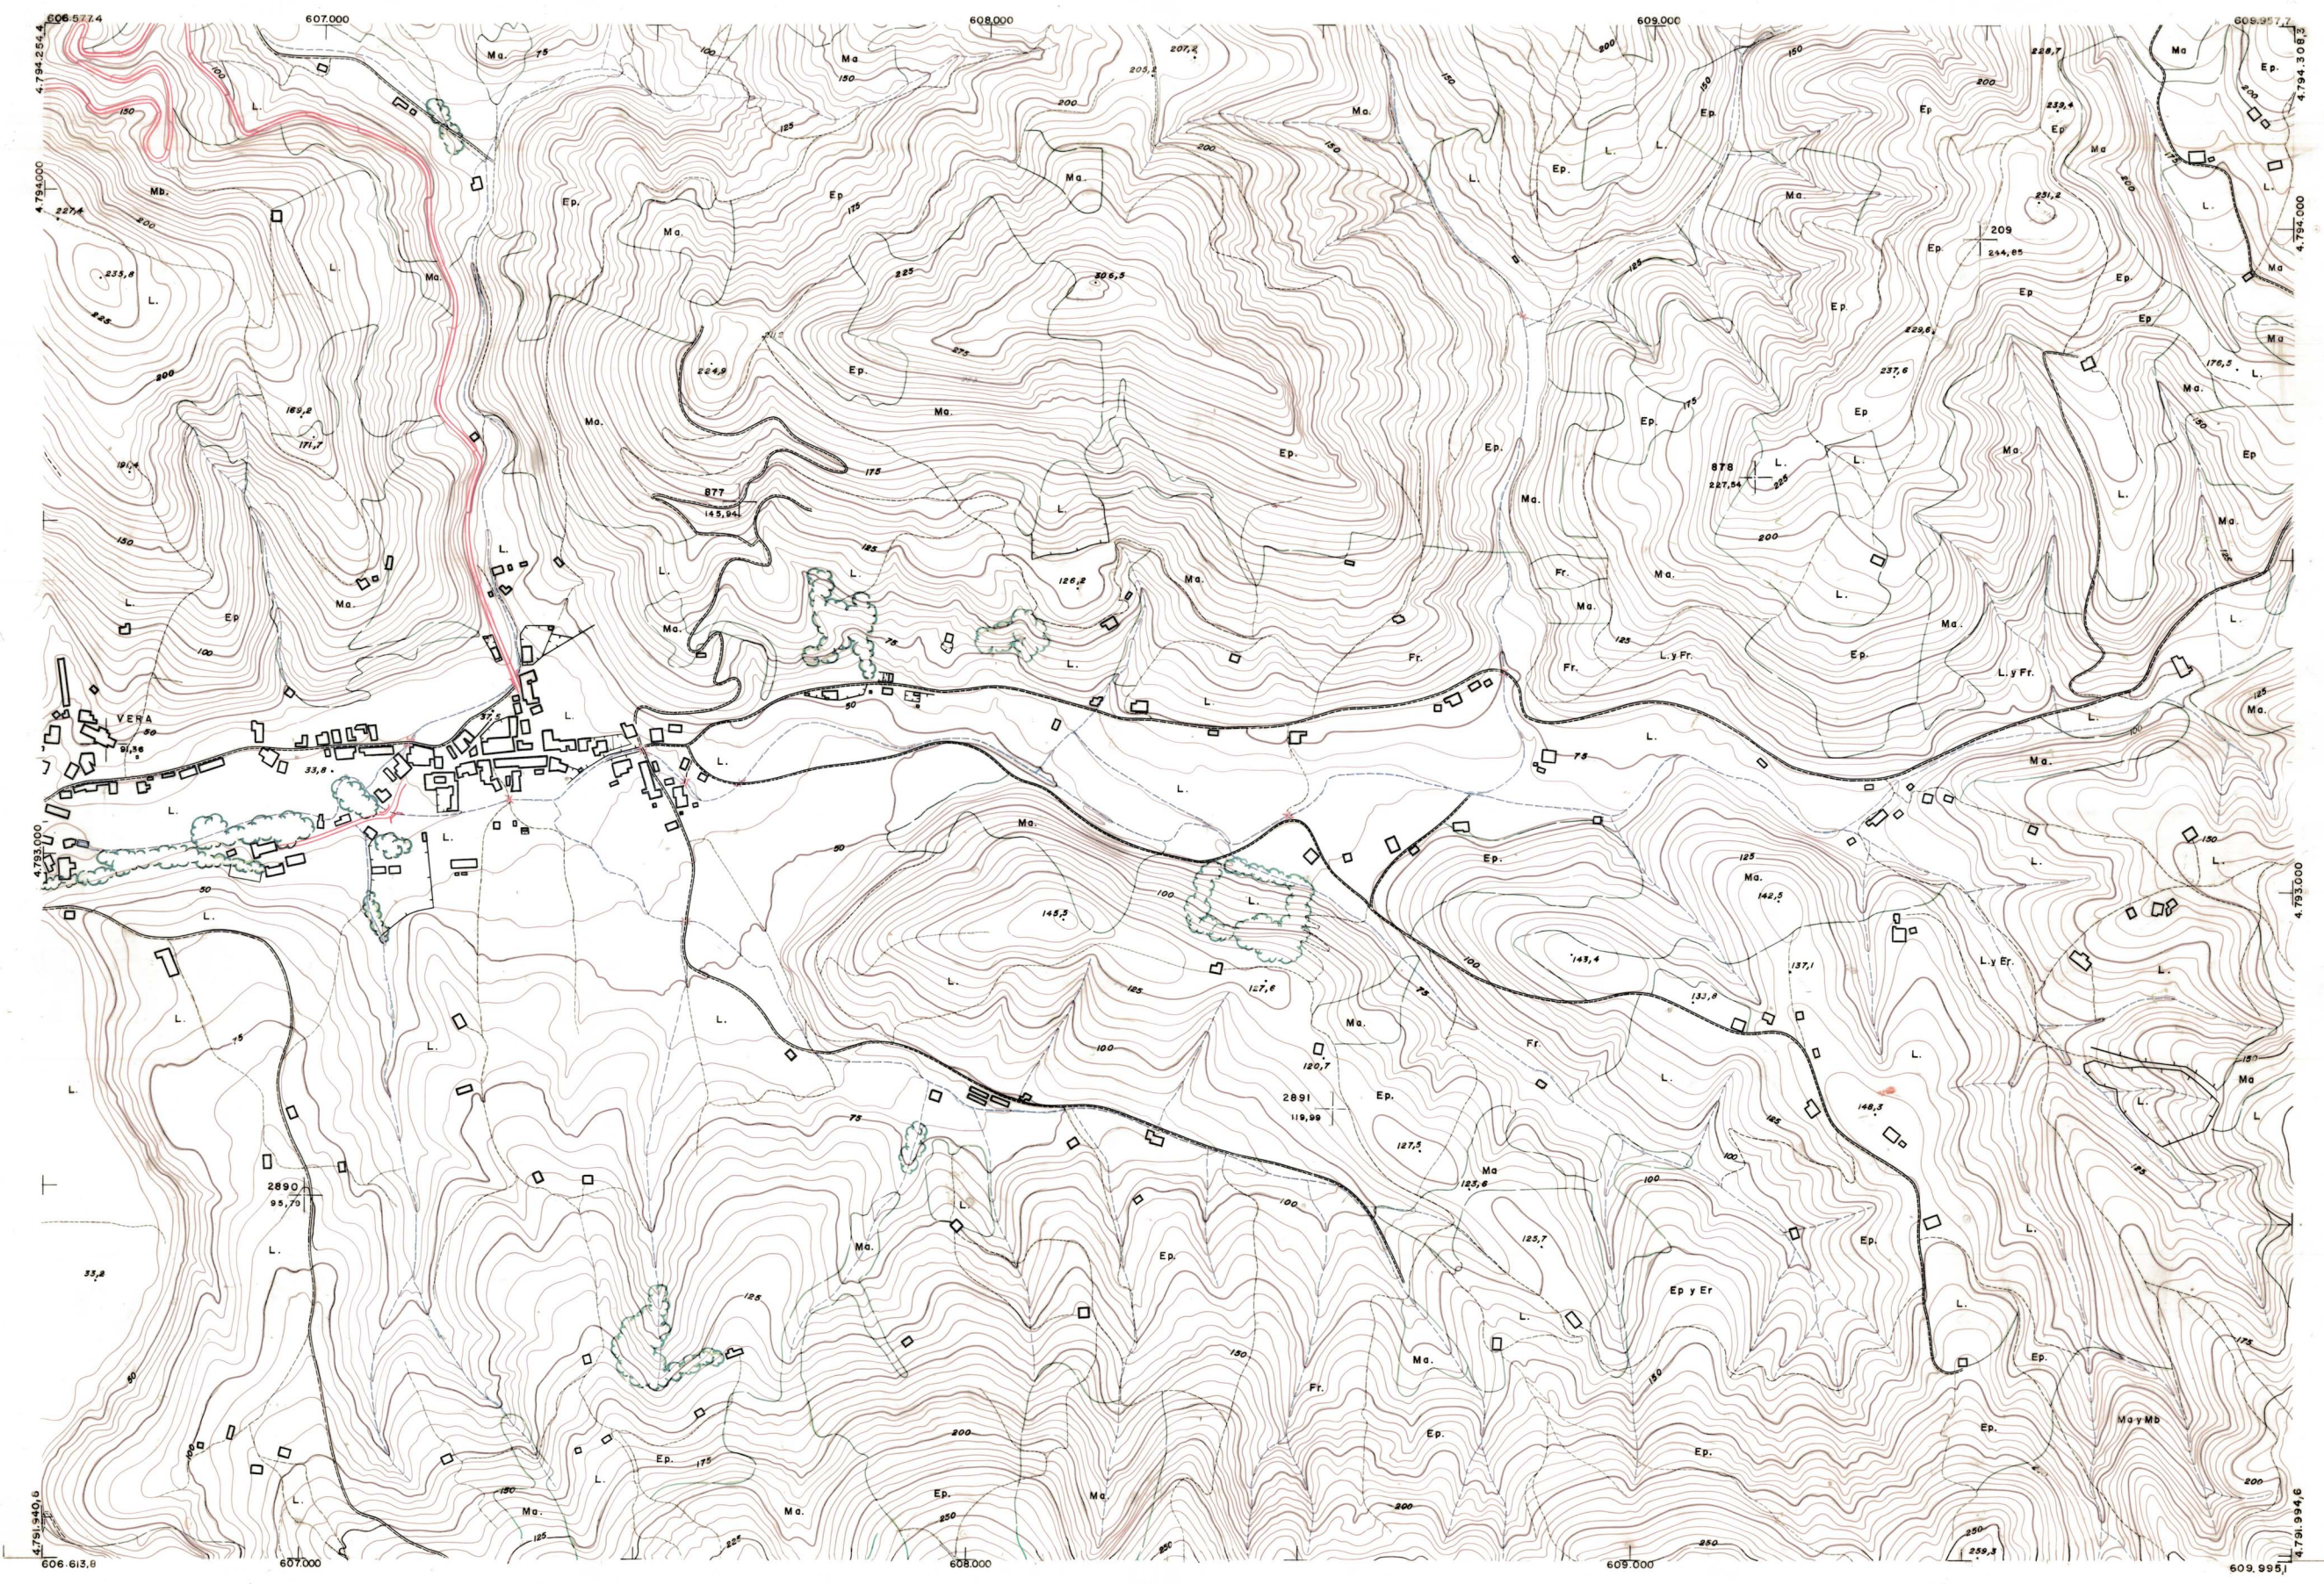

DIPUTACION  
FORAL  
DE  
NAVARRA

1:50.000	1:5.000	
65	(3-5)	

65(2-4)	65(2-5)	65(2-6)
65(3-4)	65(3-5)	65(3-6)
65(4-4)	65(4-5)	65(4-6)

65(3-5)

FECHA	COPIAS	FECHA	COPIAS	FECHA	COPIAS	FECHA	COPIAS	FECHA	COPIAS

1:5.000

<b>PLANO TOPOGRAFICO DE NAVARRA</b>	Trabajos geodésicos efectuados por el I.G.C.	Fecha del vuelo
ESCALA 1:5.000	Volado, restituido y dibujado por T.F.A., S.A.	26 - 9 - 70
EQUIDISTANCIA 5 M.	Trabajos complementarios y control: Dirección	Fecha del plano
PROYECCION U.T.M.	de O. Públicos - S. Cartográfico de Navarra.	
Altitudes referidas al nivel medio del mar en Alicante		

65 (3-5)