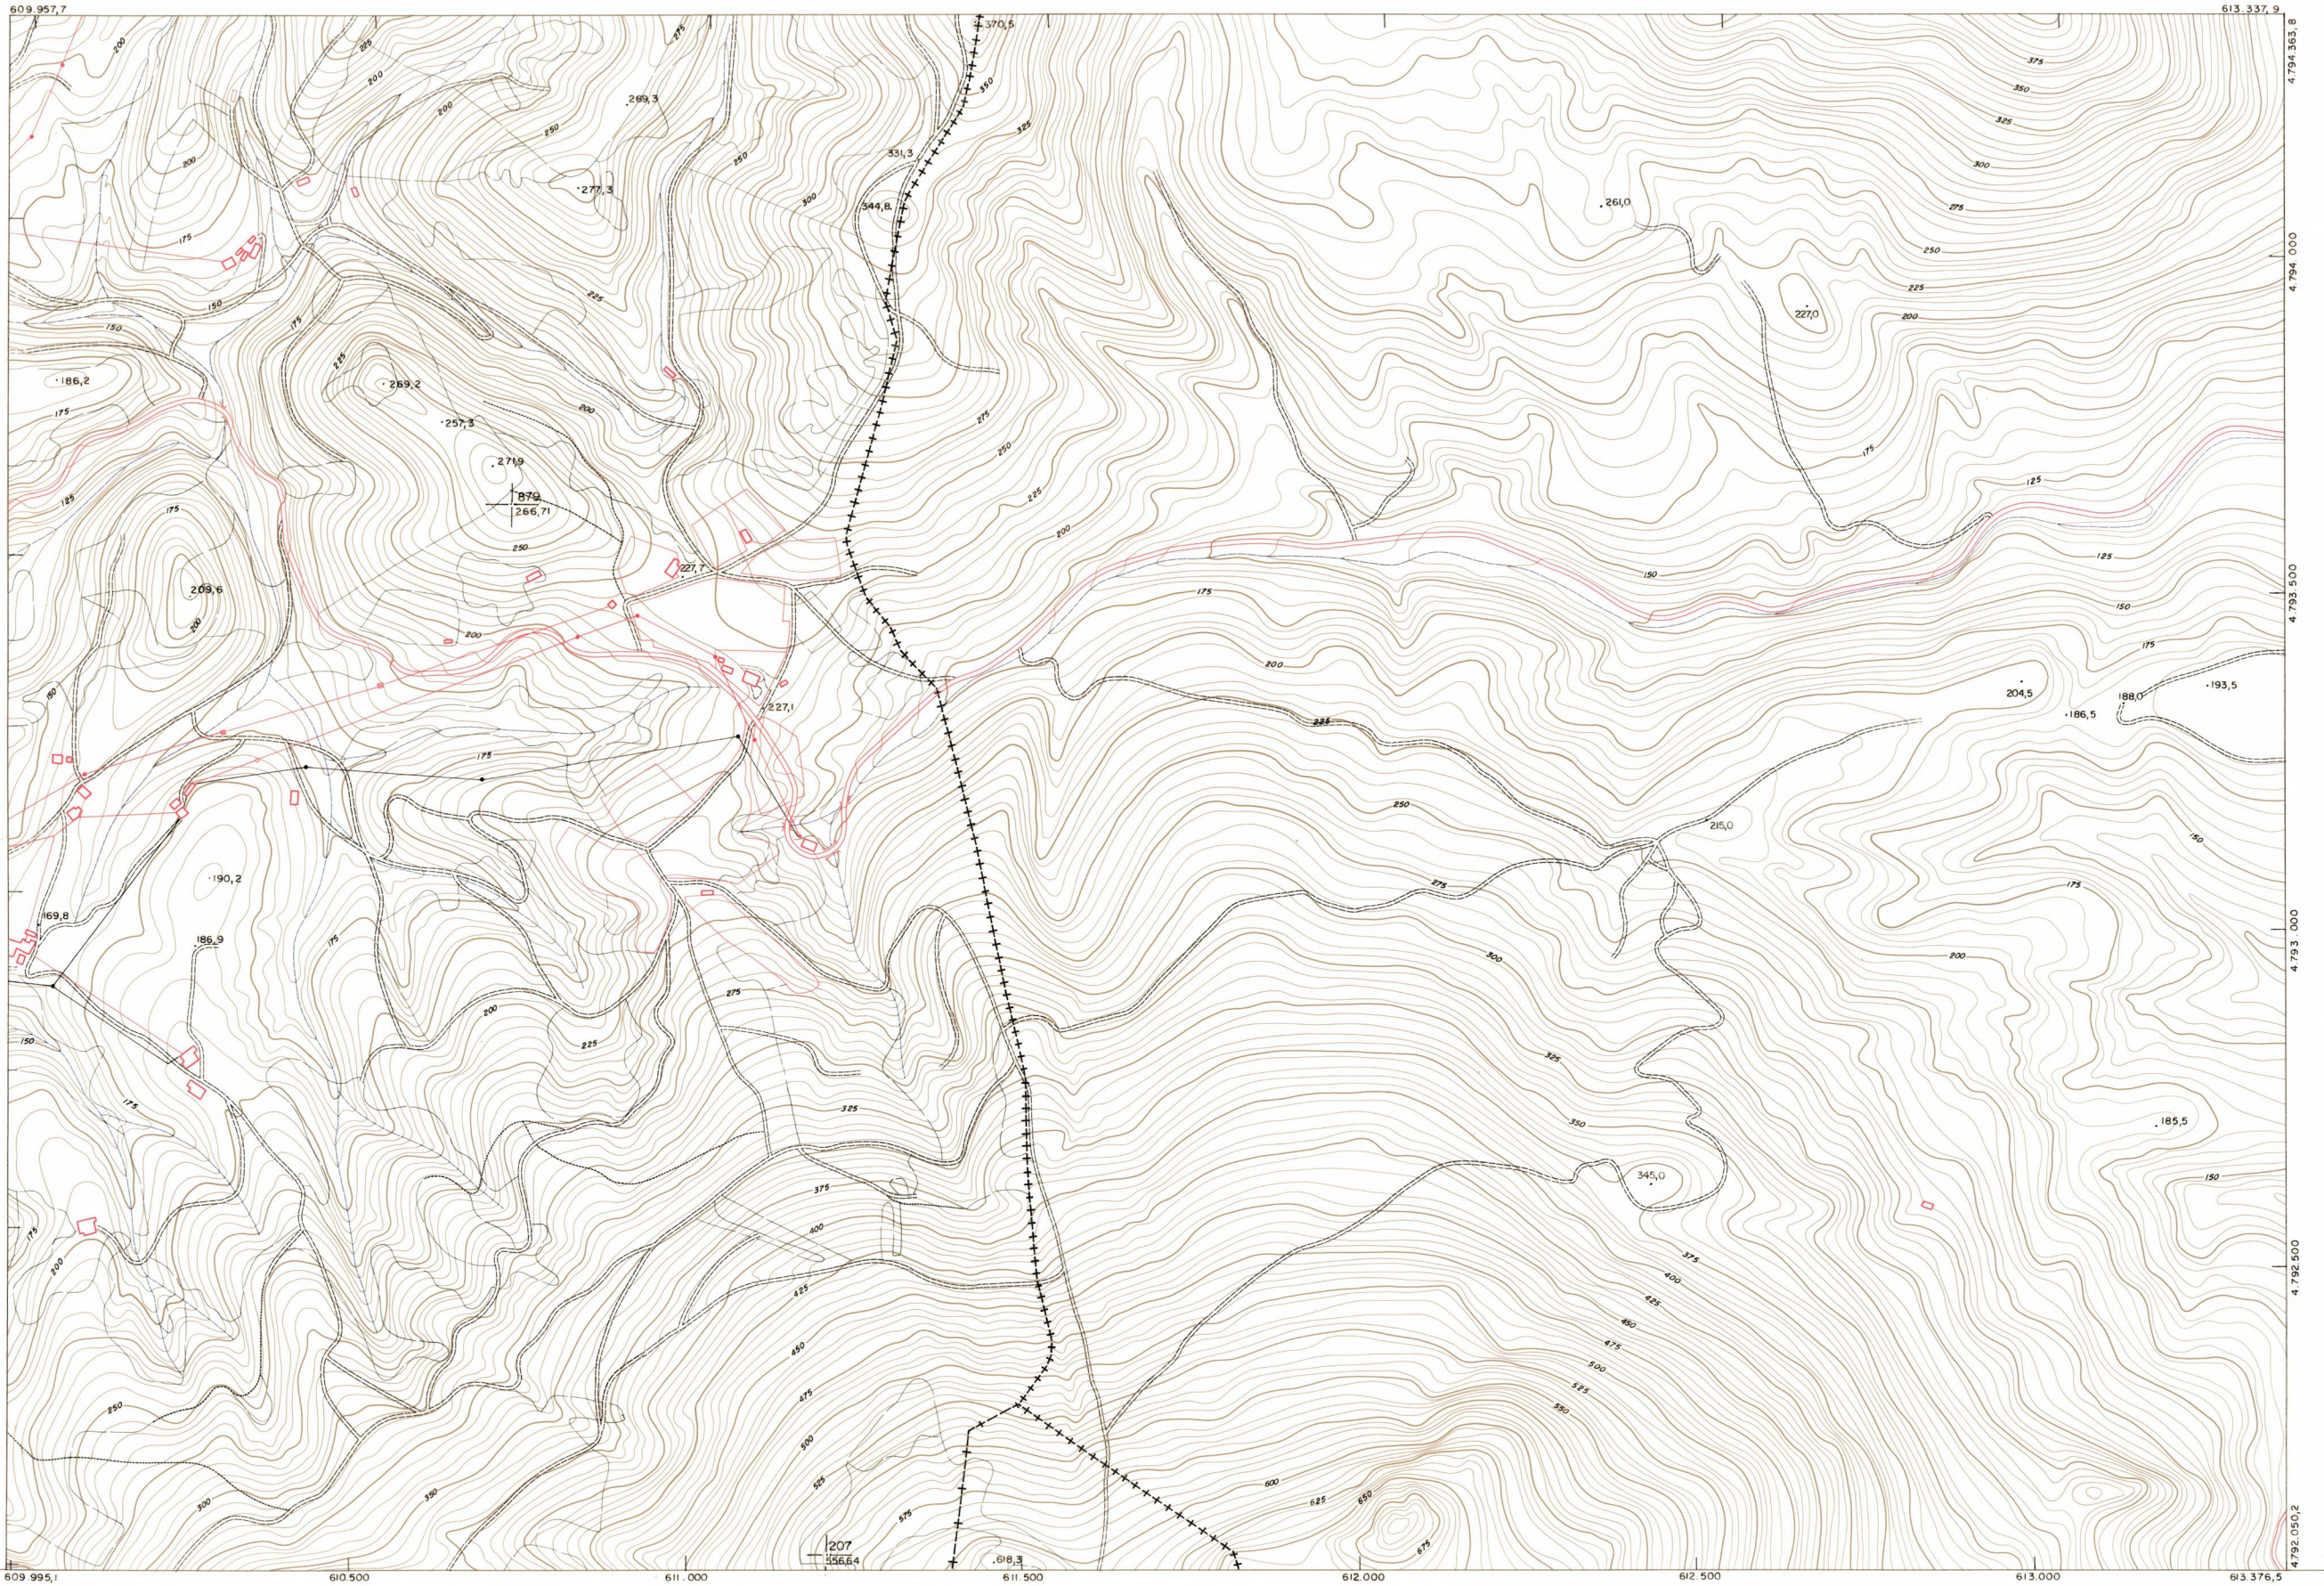

DIPUTACION  
FORAL  
DE  
NAVARRA

1:50.000	1:5.000	
65	(3-6)	

65(2-5)	65(2-6)	
65(3-5)	65(3-6)	
65(4-5)	65(4-6)	

1:5.000	FECHA		EDICION		SALIDA		DISTRITO		DIVISIÓN		SALIDA		DESTINO		DEPARTAMENTO		SECCIÓN		TAMAYO		
	FECHA		EDICION		SALIDA		DISTRITO		DIVISIÓN		SALIDA		DESTINO		DEPARTAMENTO		SECCIÓN		TAMAYO		

ESTABLECIMIENTO: LINEAL - APARTADO 86 - GIRONA

<b>PLANO TOPOGRAFICO DE NAVARRA</b> ESCALA 1:5.000 EQUIDISTANCIA 5 M. PROYECCION U.T.M. Altitudes referidas al nivel medio del mar en Alicante	Trabajos geodésicos efectuados por el I.G.C. Volado, restituído y dibujado por T.F.A., S.A. Trabajos complementarios y control: Dirección de O. Públicos - S. Cartográfico de Navarra.	Fecha del vuelo 26 - 9 - 90 Fecha del plano
--	---	---