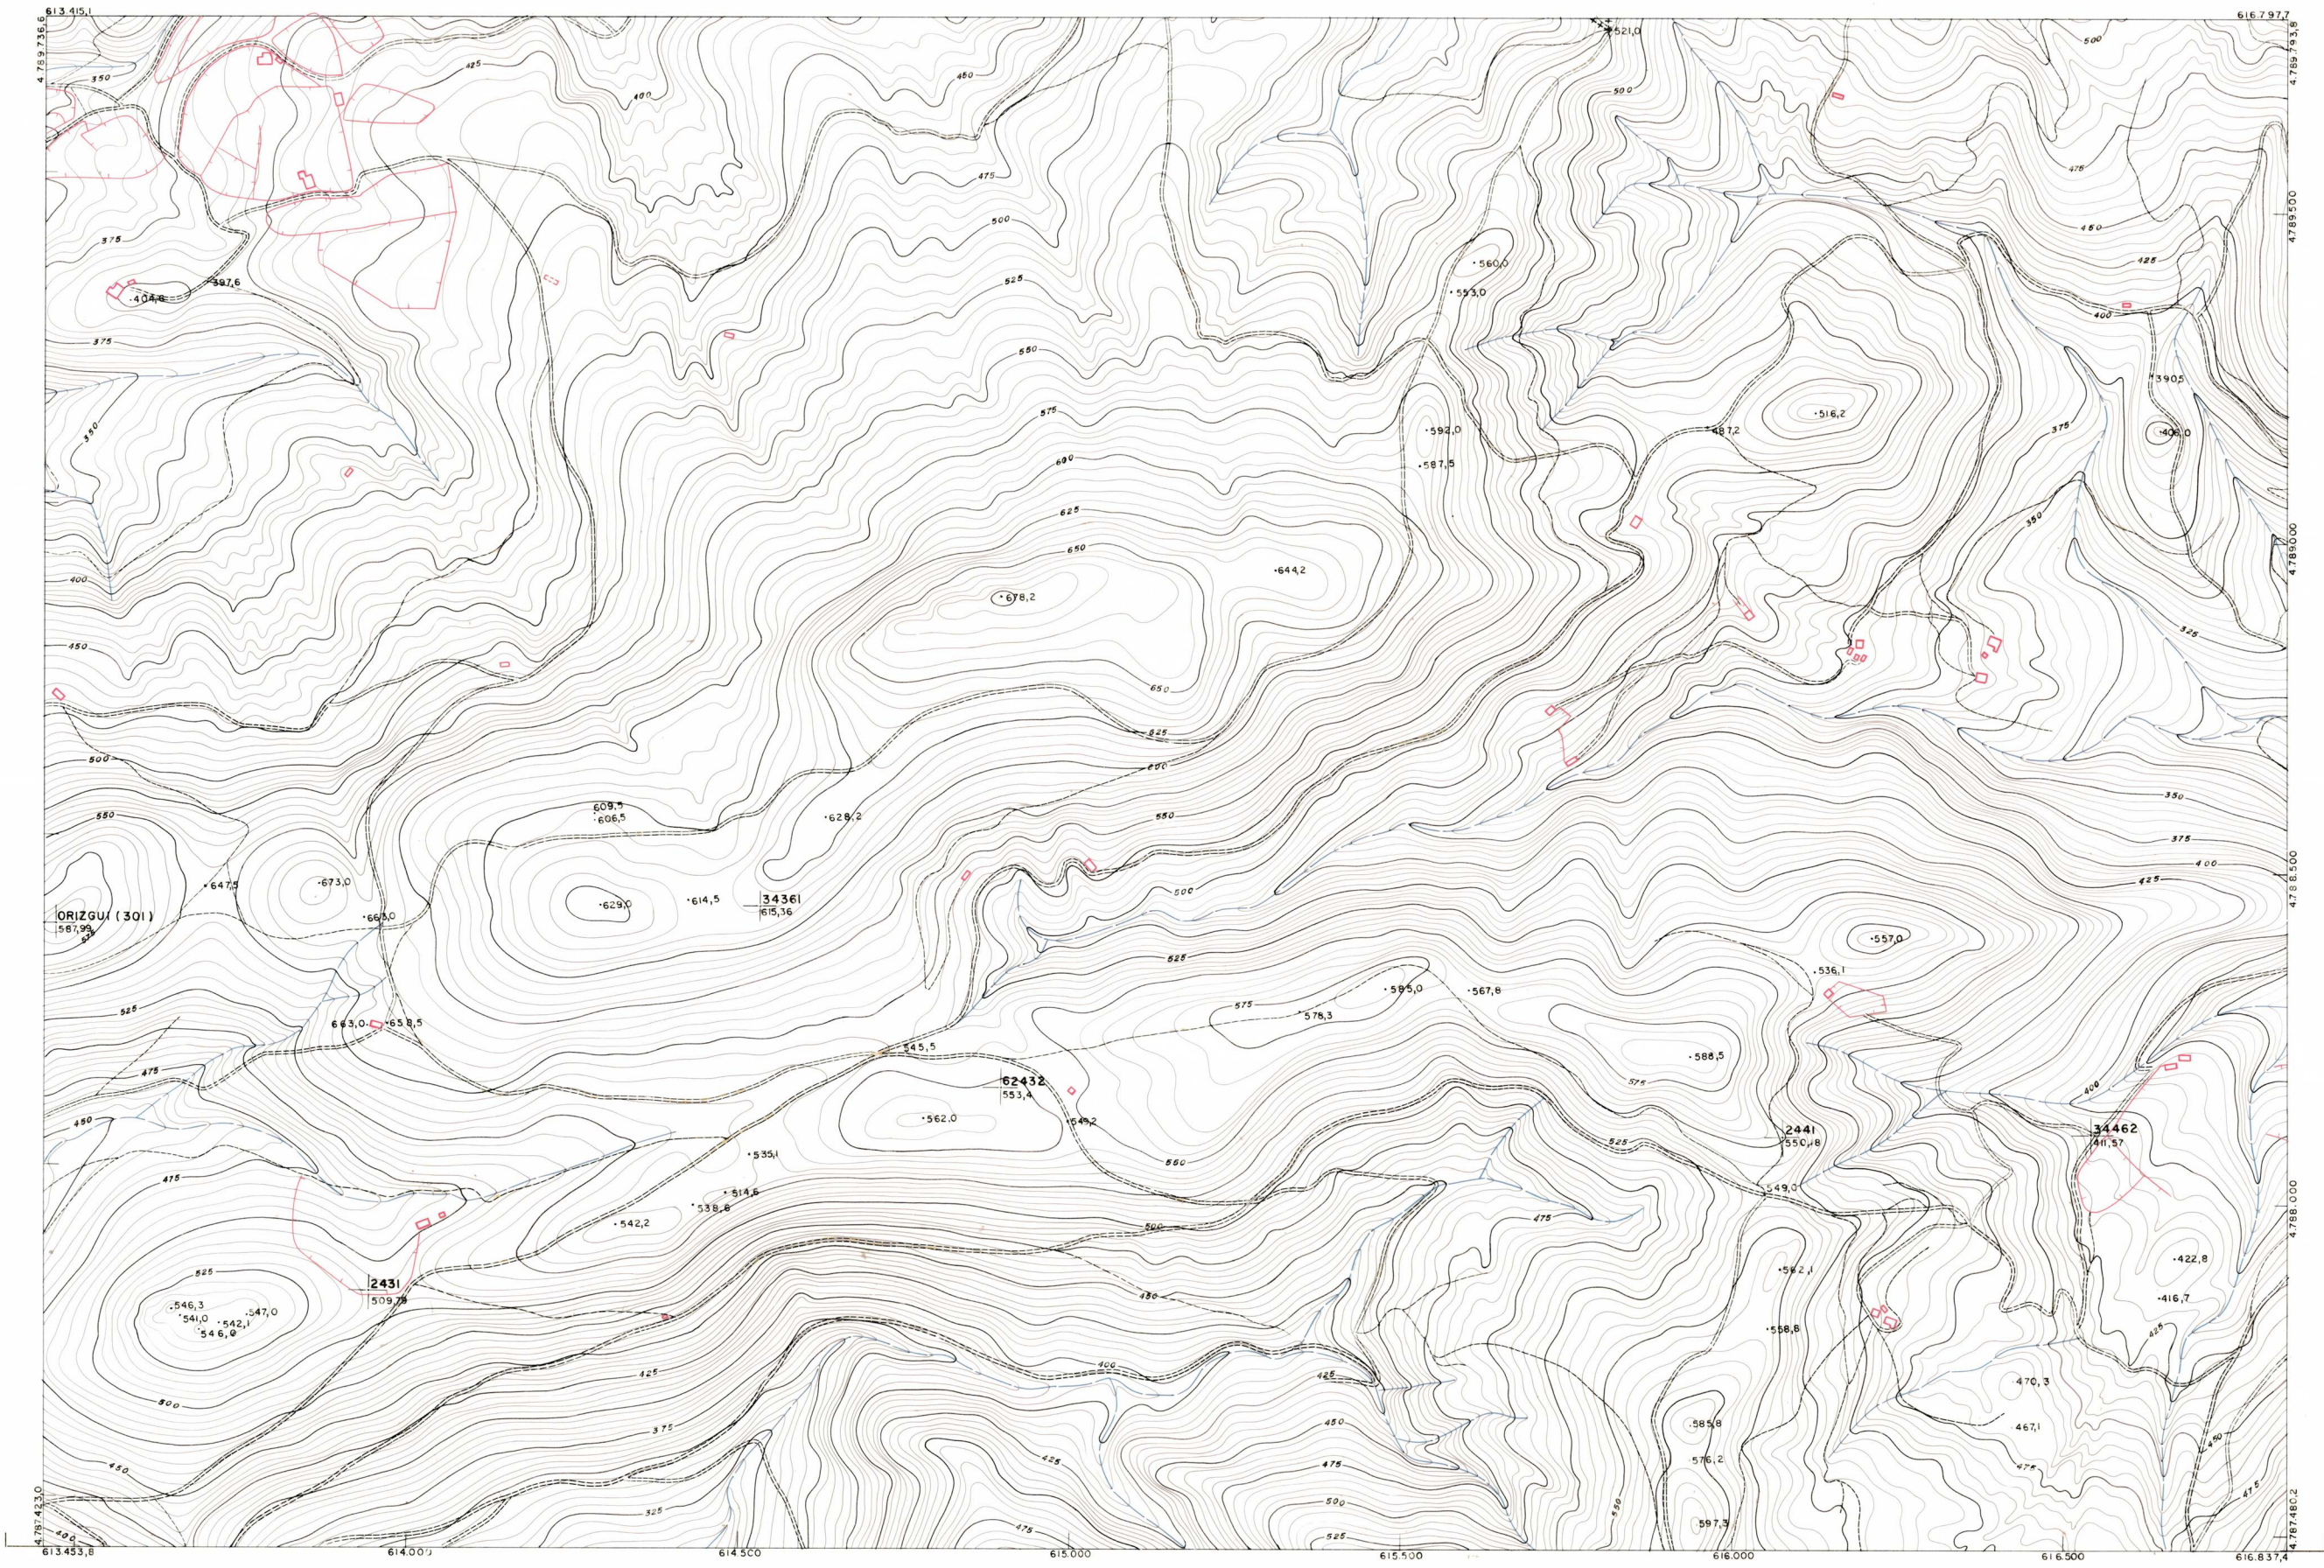

DIPUTACION
FORAL
DE
NAVARRA

1:50.000	1:5.000	
65	(5-7)	

65(4-6)	65(4-7)	65(4-8)
65(5-6)	65(5-7)	65(5-8)
65(6-6)	65(6-7)	65(6-8)

65 (5-7)		TAMANO	
1:5.000		SECCION	
FECHA	COPIAS	DEVOLUC	
FECHA	COPIAS	DEVIADO	
FECHA	COPIAS	DEVIADO	
FECHA	COPIAS	DEVIADO	
FECHA	COPIAS	DEVIADO	
FECHA	COPIAS	DEVIADO	
FECHA	COPIAS	DEVIADO	

PLANO TOPOGRAFICO DE NAVARRA	Trabajos geodésicos efectuados por el I.G.C.	Fecha del vuelo
ESCALA 1:5.000	Volado, restituído y dibujado por T.F.A. S.A.	26 - 9 - 70
EQUIDISTANCIA 5 M.	Trabajos complementarios y control: Dirección	Fecha del plano
PROYECCION U.T.M.	de O. Públicas - S. Cartográfico de Navarra.	
Altitudes referida al nivel medio del mar en Alicante		