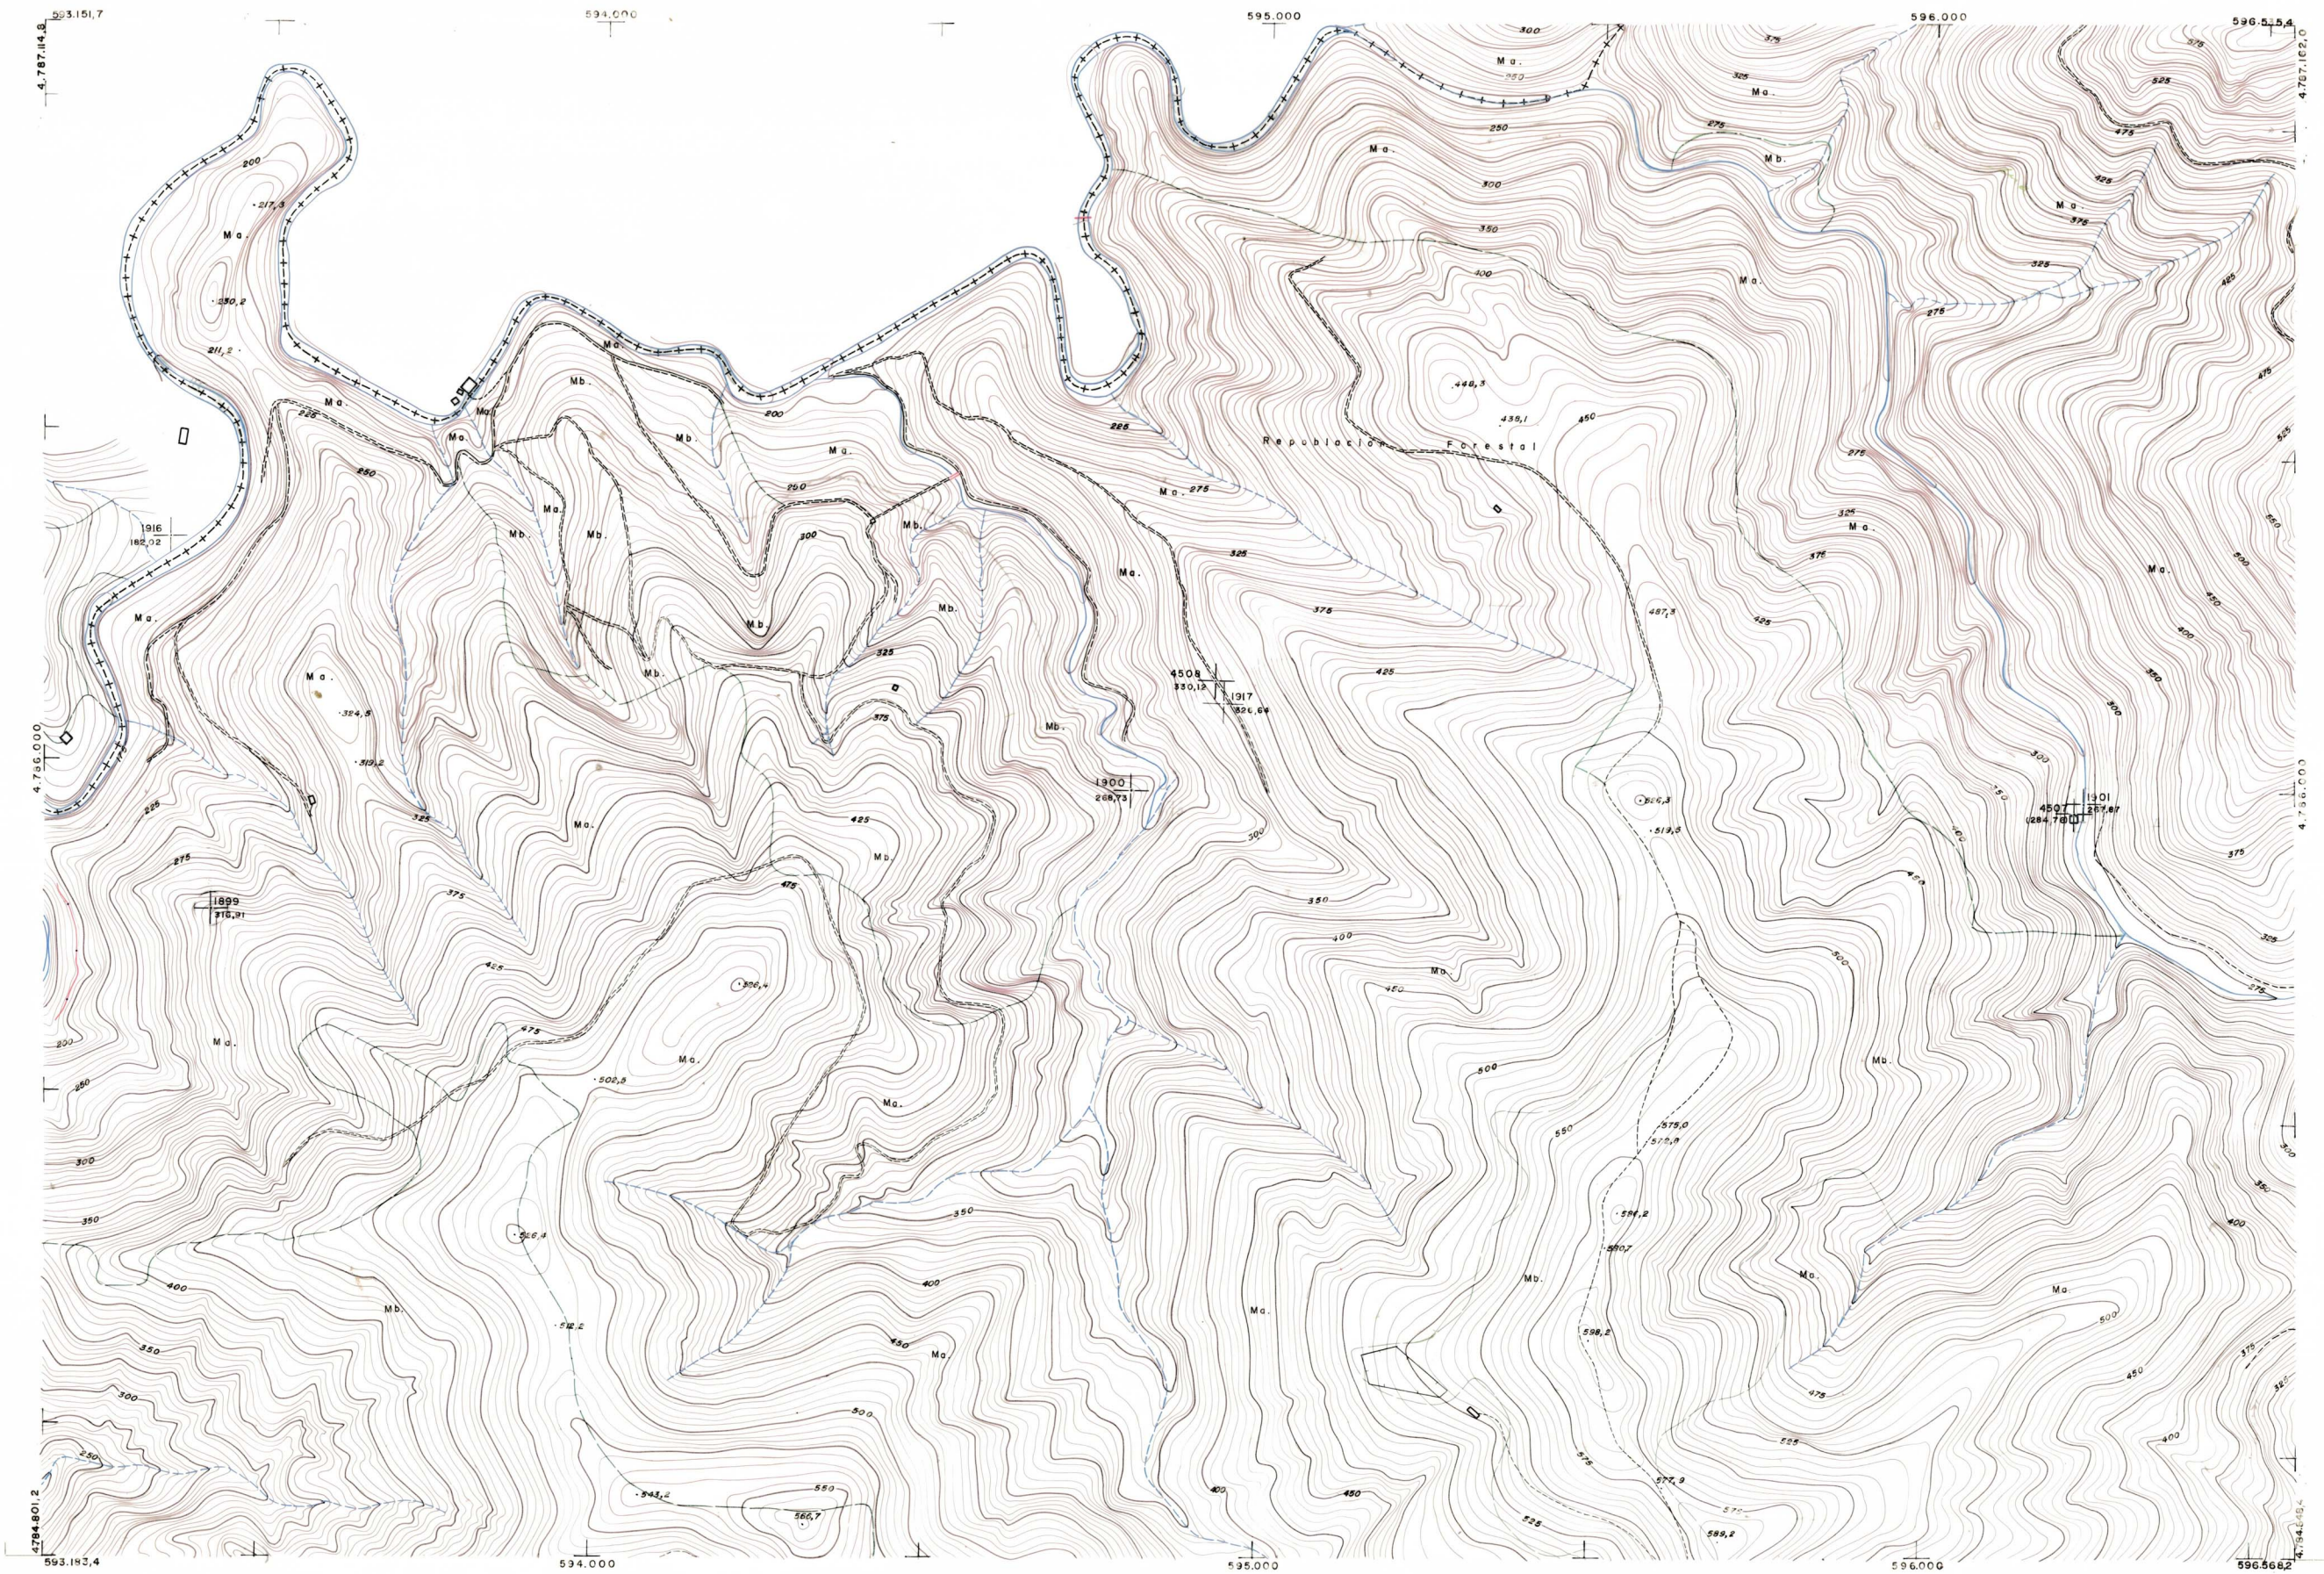

DIPUTACION
FORAL
DE
NAVARRA

1:50.000	1:5.000	
65	(6-1)	

	65(5-1)	65(5-2)
64(6-8)	65(6-1)	65(6-2)
64(7-8)	65(7-1)	65(7-2)

PLANO TOPOGRAFICO DE NAVARRA	Trabajos geodésicos efectuados por el I.G.C. Volado, restituido y dibujado por T.F.A, S.A.	Fecha del vuelo 26 - 9 - 70
ESCALA 1:5.000 EQUIDISTANCIA 5 M. PROYECCION U.T.M.	Trabajos complementarios y control: Dirección de O. Públicos - S. Cartográfico de Navarra.	Fecha del plano
Altitudes referidas al nivel medio del mar en Alicante		

65 (6-1)

1:5.000	FECHA	COPIAS	FECHA	COPIAS	SALIDA	DESTINO	DE VOLUC.	SALIDA	DESTINO	SECCION	FOLIO
65 (6-1)											

ESTABLECIMIENTOS LINEAL APARTADO 88 - 610004