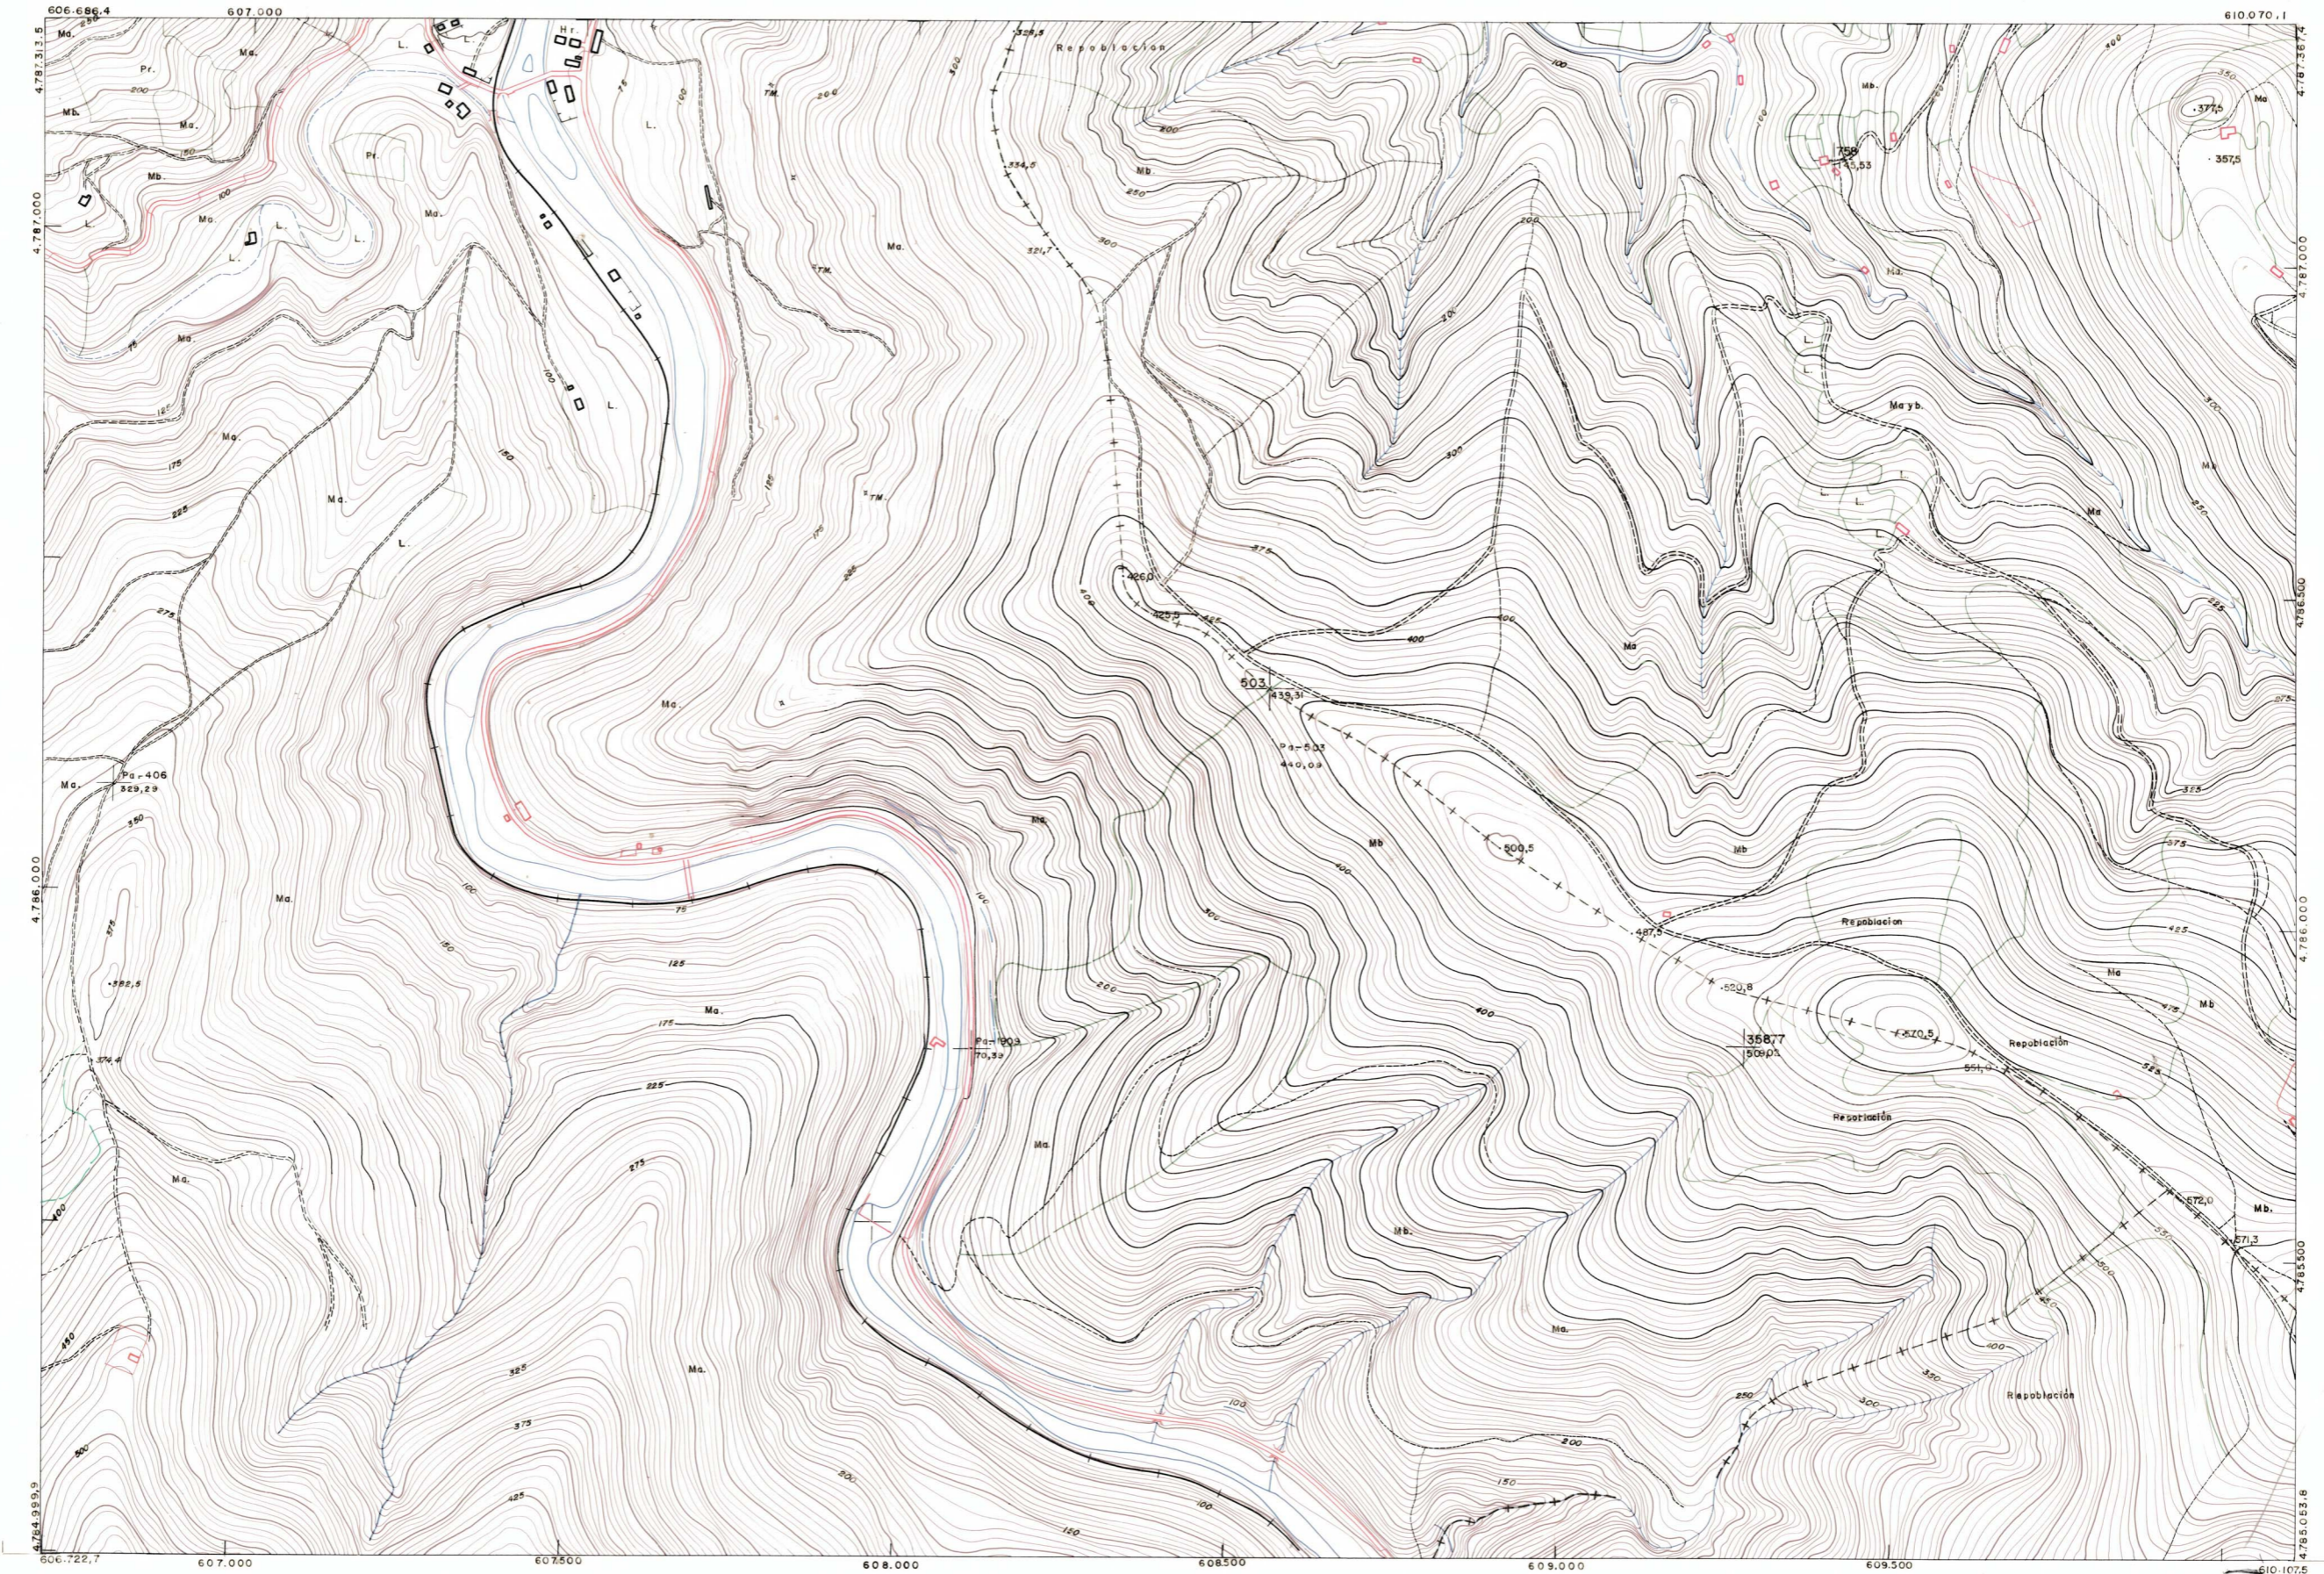

DIPUTACION
FORAL
DE
NAVARRA

1:50.000	1:5.000	
65	(6-5)	

65(5-4)	65(5-5)	65(5-6)
65(6-4)	65(6-5)	65(6-6)
65(7-4)	65(7-5)	65(7-6)

1:5.000	FECHA	COPIAS	FECHA	COPIAS	FECHA	COPIAS	FECHA	COPIAS	FECHA	COPIAS
	FECHA	COPIAS	FECHA	COPIAS	FECHA	COPIAS	FECHA	COPIAS	FECHA	COPIAS
65(6-5)	FECHA	COPIAS	FECHA	COPIAS	FECHA	COPIAS	FECHA	COPIAS	FECHA	COPIAS
	FECHA	COPIAS	FECHA	COPIAS	FECHA	COPIAS	FECHA	COPIAS	FECHA	COPIAS

PLANO TOPOGRAFICO DE NAVARRA		Trabajos geodésicos efectuados por el I.G.C.	Fecha del vuelo
ESCALA 1:5.000	Volado, restituido y dibujado por T.F.A. S.A.		26 - 9 - 70
EQUIDISTANCIA 5 M.	Trabajos complementarios y control: Dirección		Fecha del plano
PROYECCION U.T.M.	de O. Públicos - S. Cartográfico de Navarra.		
Altitudes referidas al nivel medio del mar en Alicante			

65 (6-5)