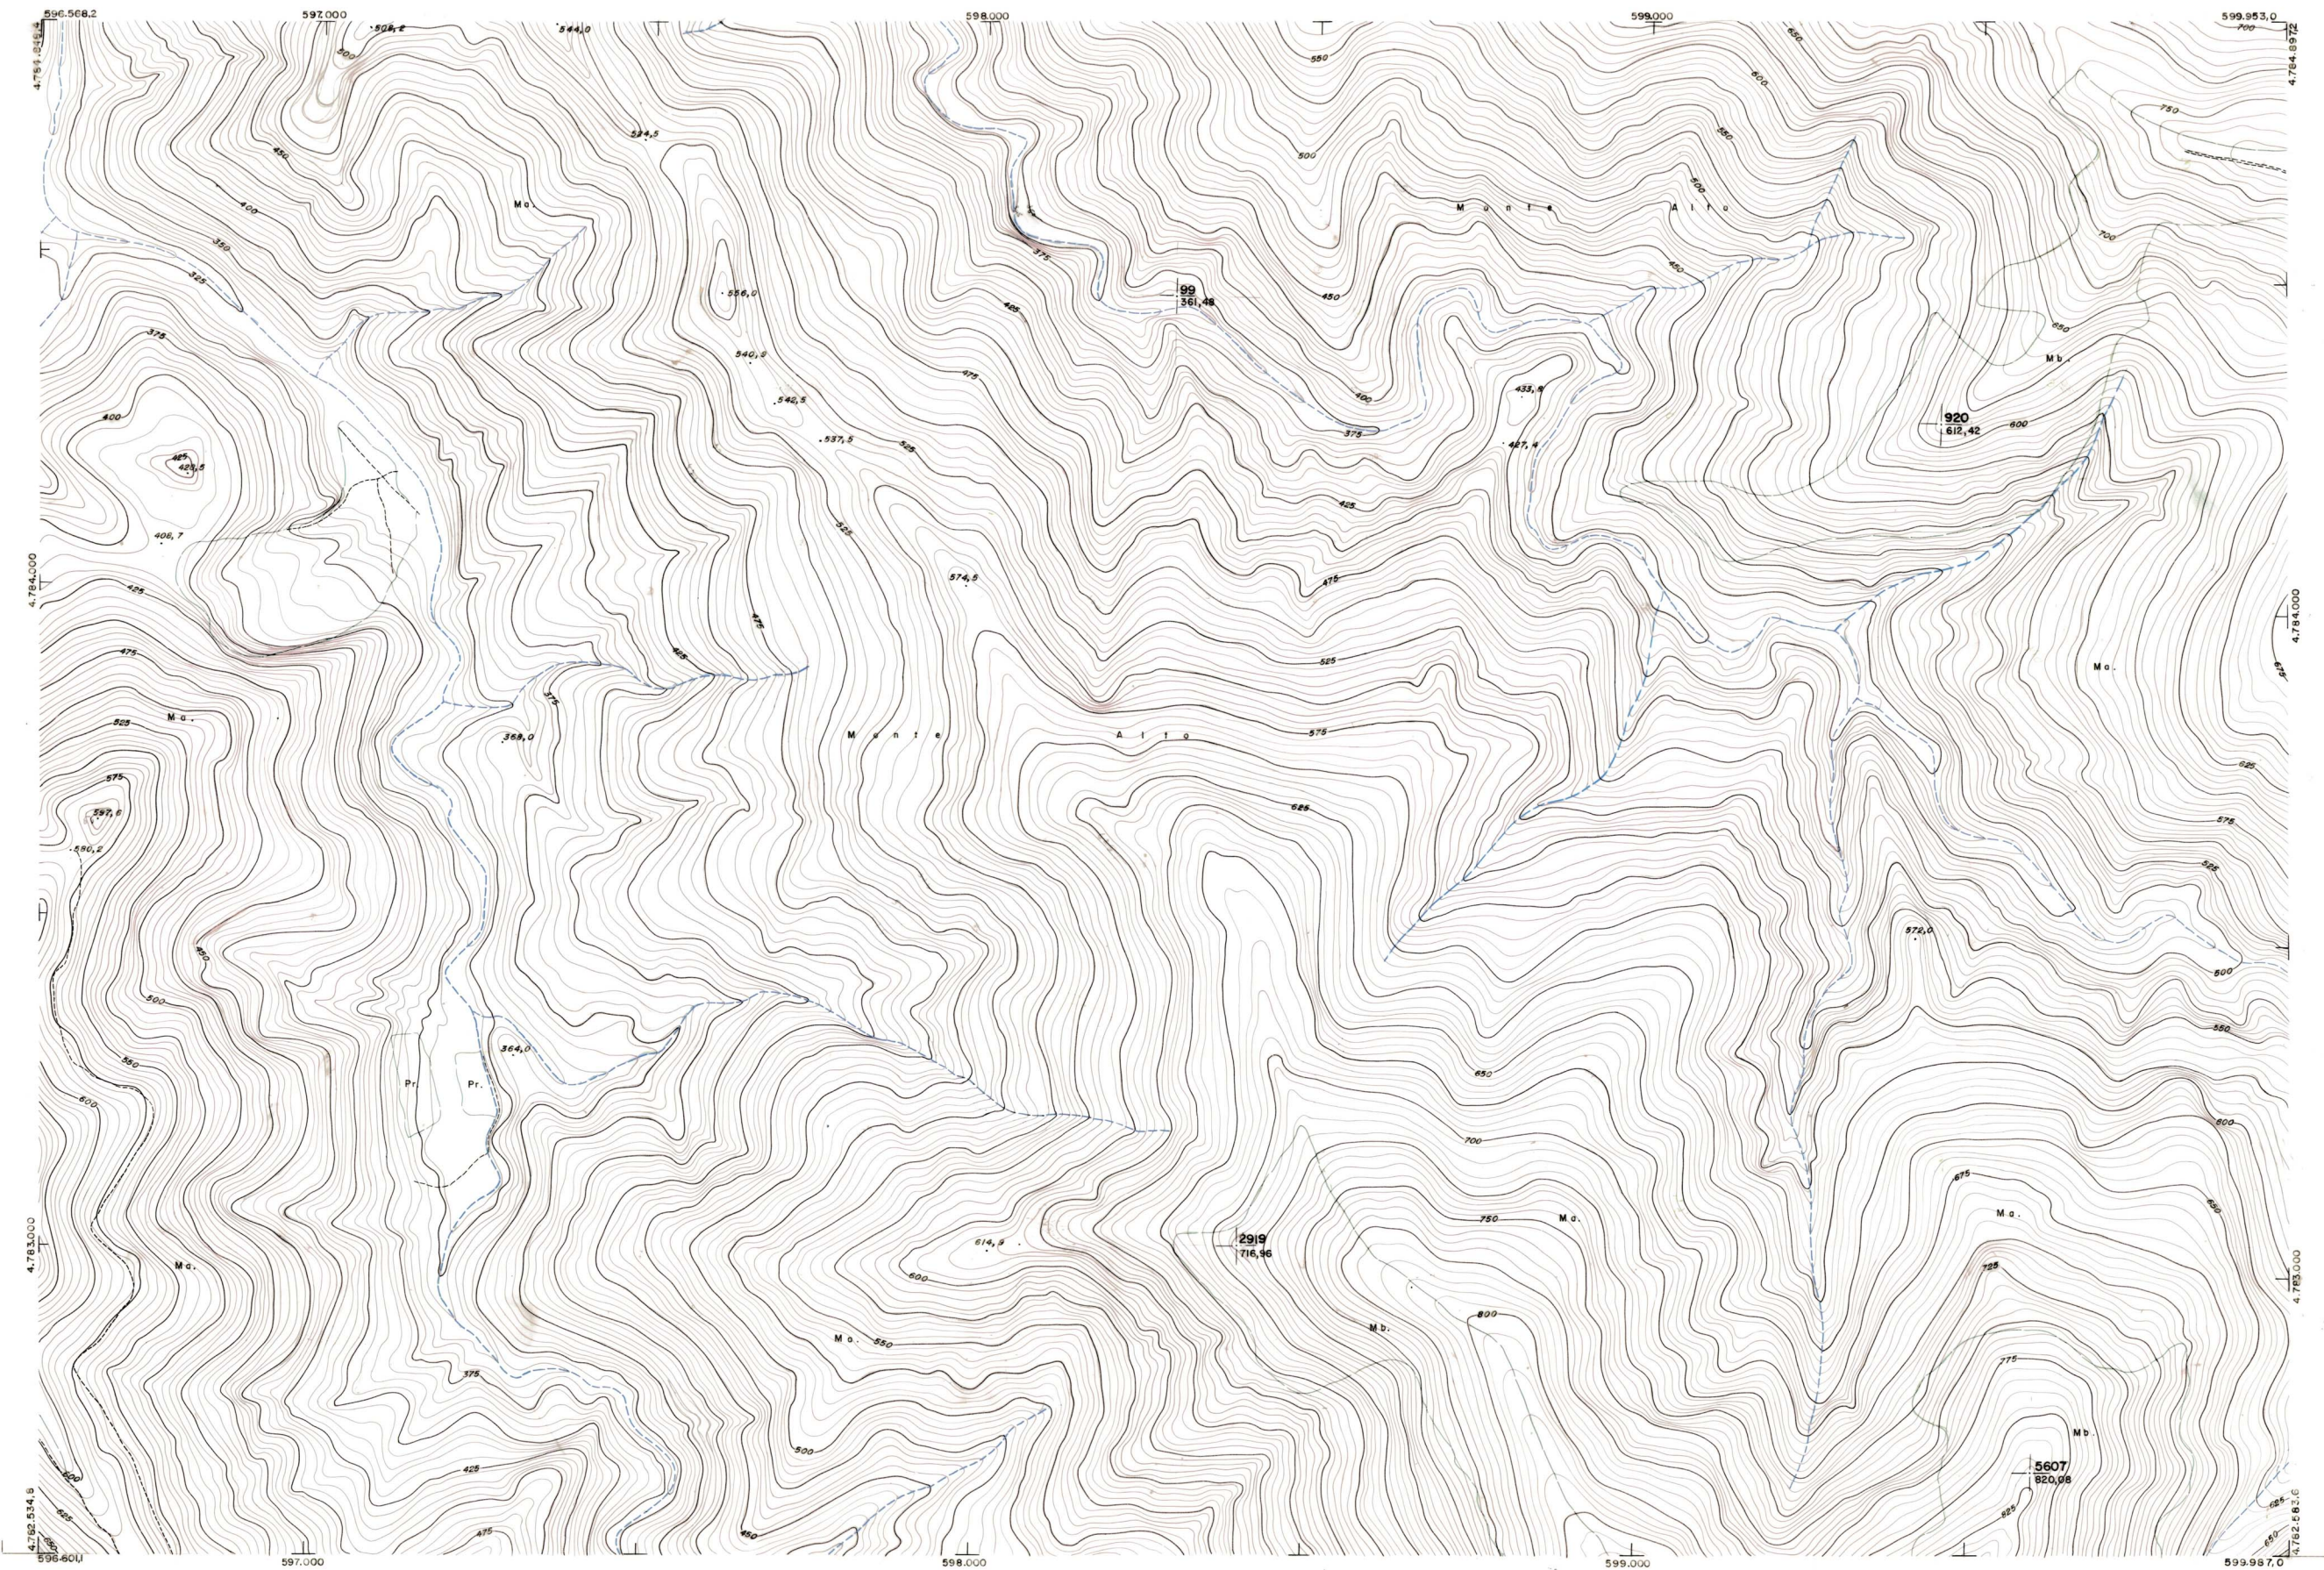

DIPUTACION FORAL DE NAVARRA

1:50.000 1:5.000  
65 (7-2)

65(6-1)	65(6-2)	65(6-3)
65(7-1)	65(7-2)	65(7-3)
65(8-1)	65(8-2)	65(8-3)

FECHA		COPIAS	FECHA	COPIAS	SALIDA	DESTINO	DEVOLUCION	SALIDA	DESTINO	DEVOLUCION	SECCION	TAMANO
ESTABLECIMIENTOS: LIT. - PANTALLAS DE ORDENADOR												
65(7-2)												
1:5.000												

<b>PLANO TOPOGRAFICO DE NAVARRA</b> ESCALA 1:5.000 EQUIDISTANCIA 5 M. PROYECCION U.T.M. Altitudes referidas al nivel medio del mar en Alicante	Trabajos geodésicos efectuados por el I.G.C. Volado, restituído y dibujado por T.F.A., S.A. Trabajos complementarios y control: Dirección de O. Públicas - S. Cartográfico de Navarra.	Fecha del vuelo 26 - 9 - 70 Fecha del plano
--	--	--