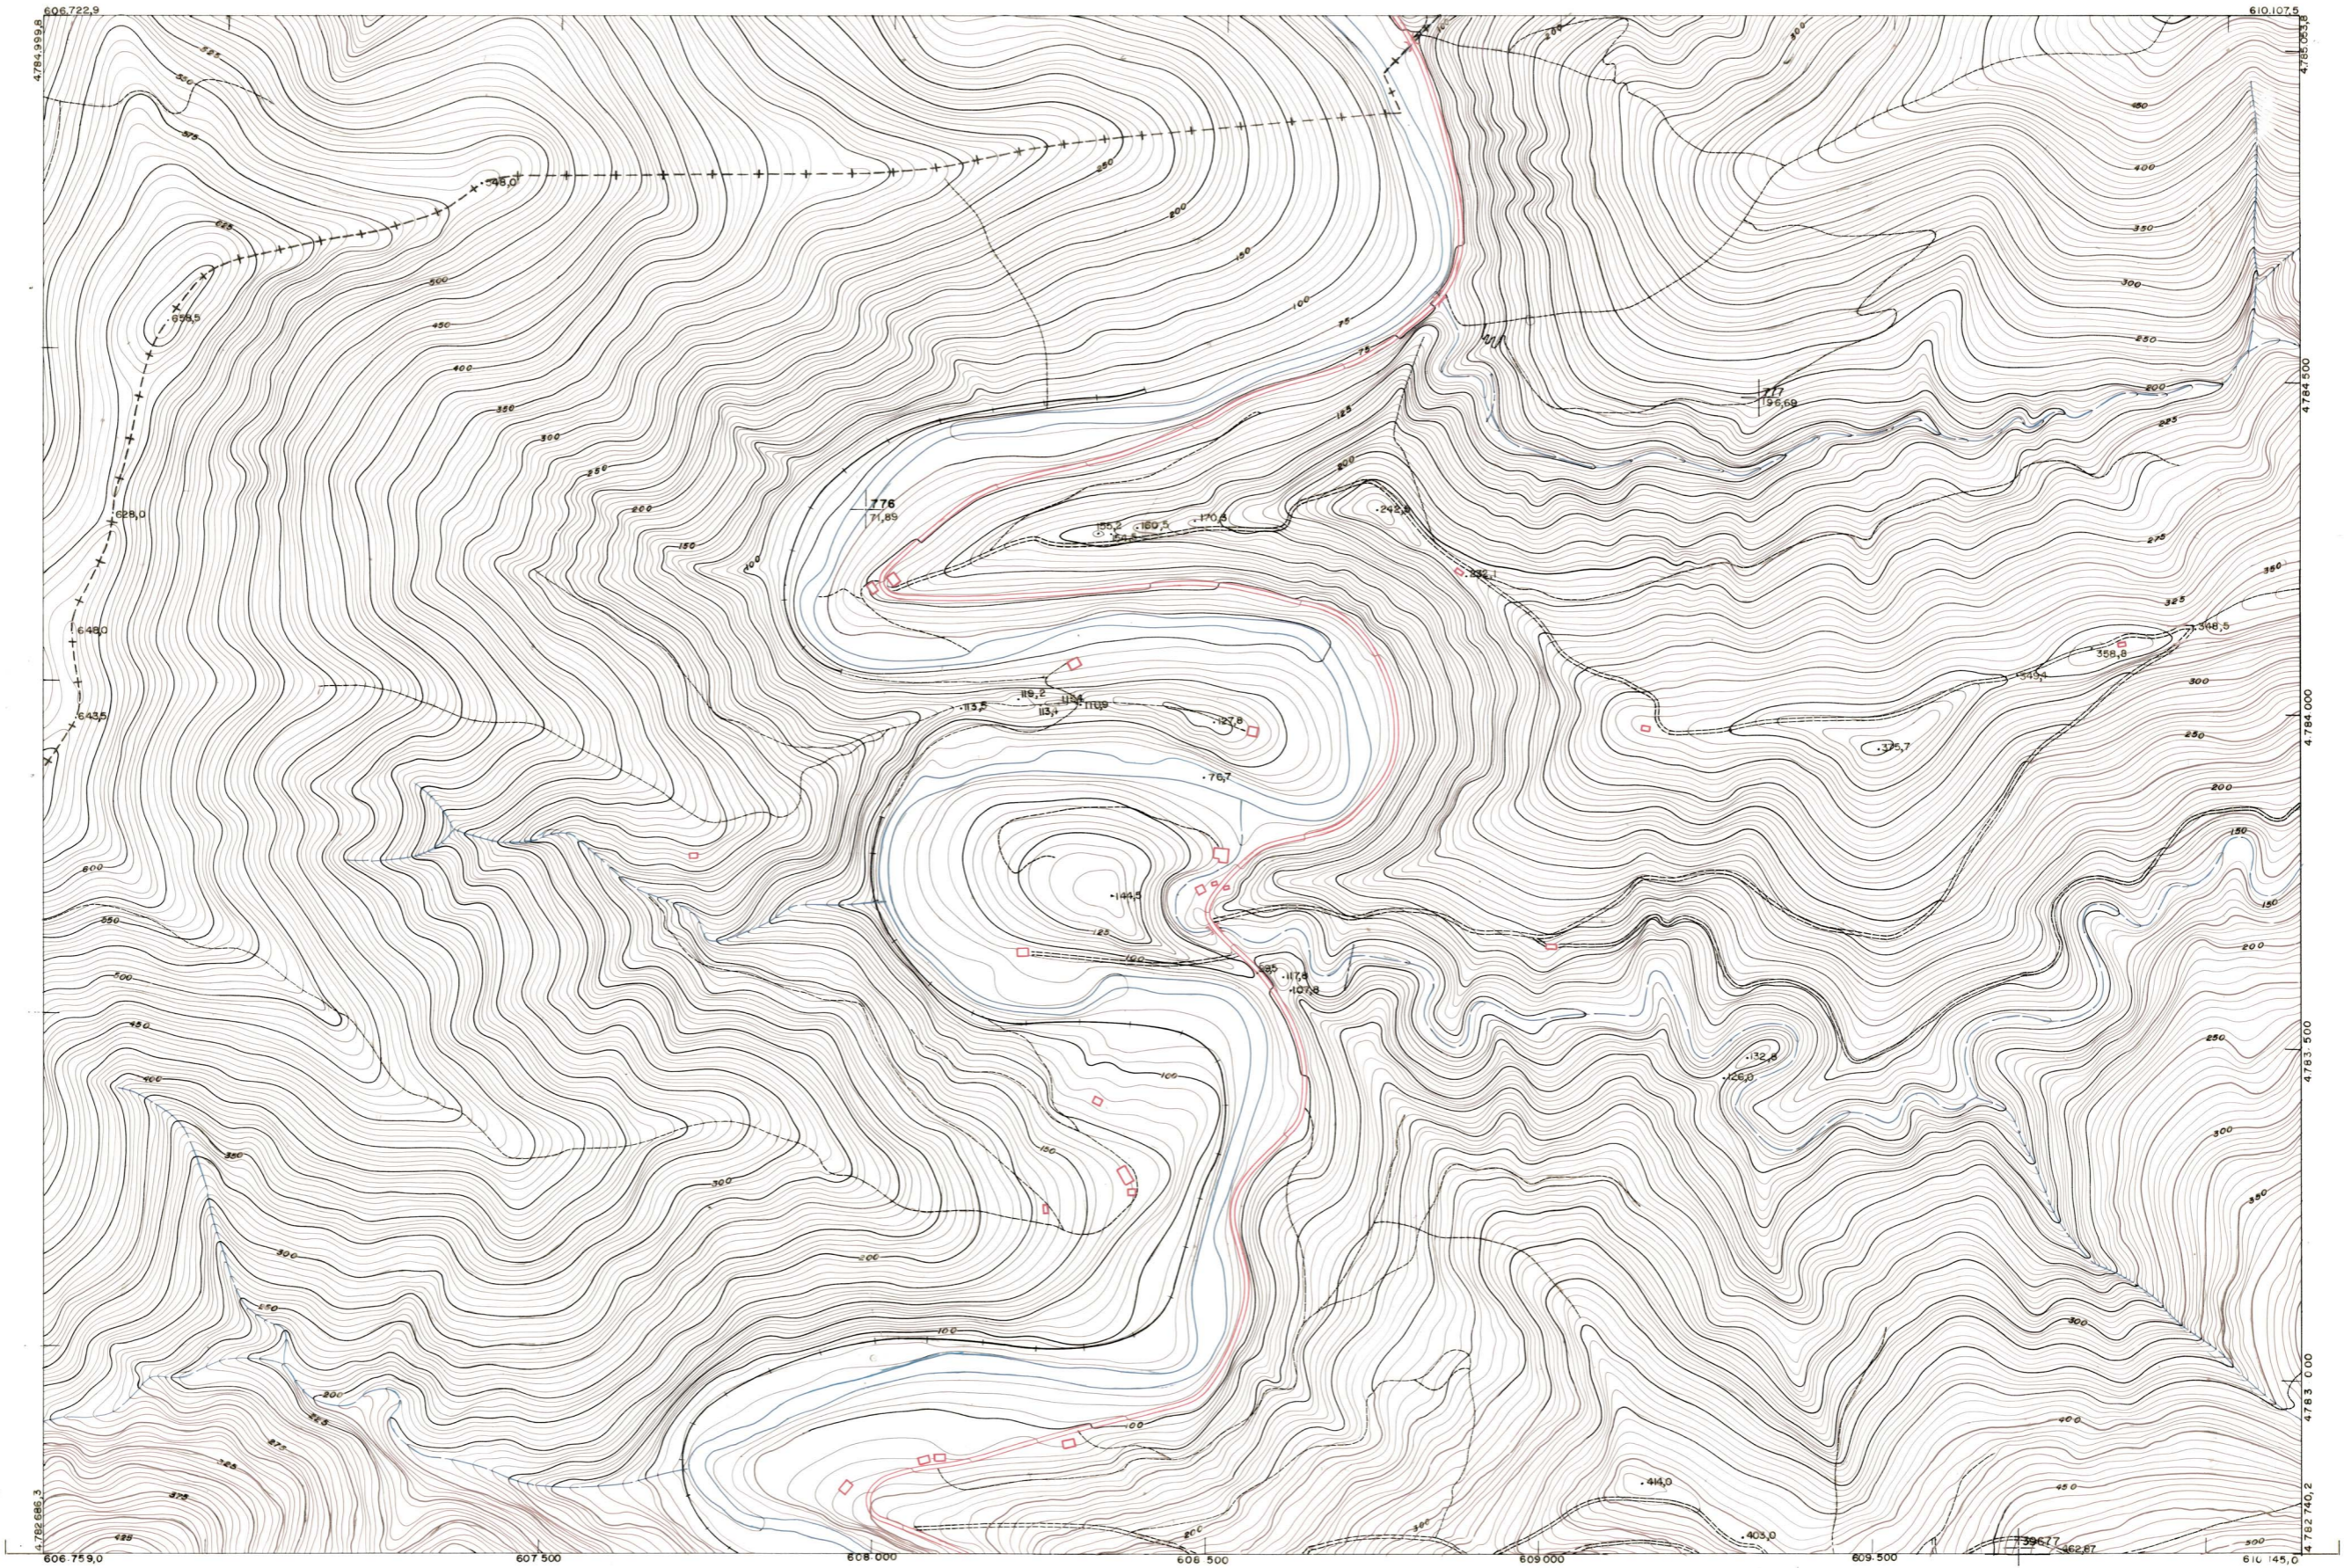

DIPUTACION  
FORAL  
DE  
NAVARRA

1:50.000	1:5.000	
65	(7-5)	

65(6-4)	65(6-5)	65(6-6)
65(7-4)	65(7-5)	65(7-6)
65(8-4)	65(8-5)	65(8-6)

PLANO TOPOGRAFICO DE NAVARRA

ESCALA 1:5.000  
EQUIDISTANCIA 5 M.  
PROYECCION U.T.M.  
Altitudes referida al nivel medio del mar en Alicante

Trabajos geodésicos efectuados por el I.G.C.  
Volado, restituído y dibujado por T.F.A. S.A.  
Trabajos complementarios y control: Dirección  
de O. Públicas - S. Cartográfico de Navarra.

Fecha del vuelo  
26 - 9 - 70  
Fecha del plano

65(7-5)

1:5.000		65(7-5)	
FECHA	COPIAS	FECHA	COPIAS
DESTINO	SALIDA	DESTINO	SALIDA
DEPARTAMENTO	DEPARTAMENTO	DEPARTAMENTO	DEPARTAMENTO
REGION	REGION	REGION	REGION
TARIFARIO	TARIFARIO	TARIFARIO	TARIFARIO

ESTABLECIMIENTOS LINEAL APARTADOS DE GRANDA