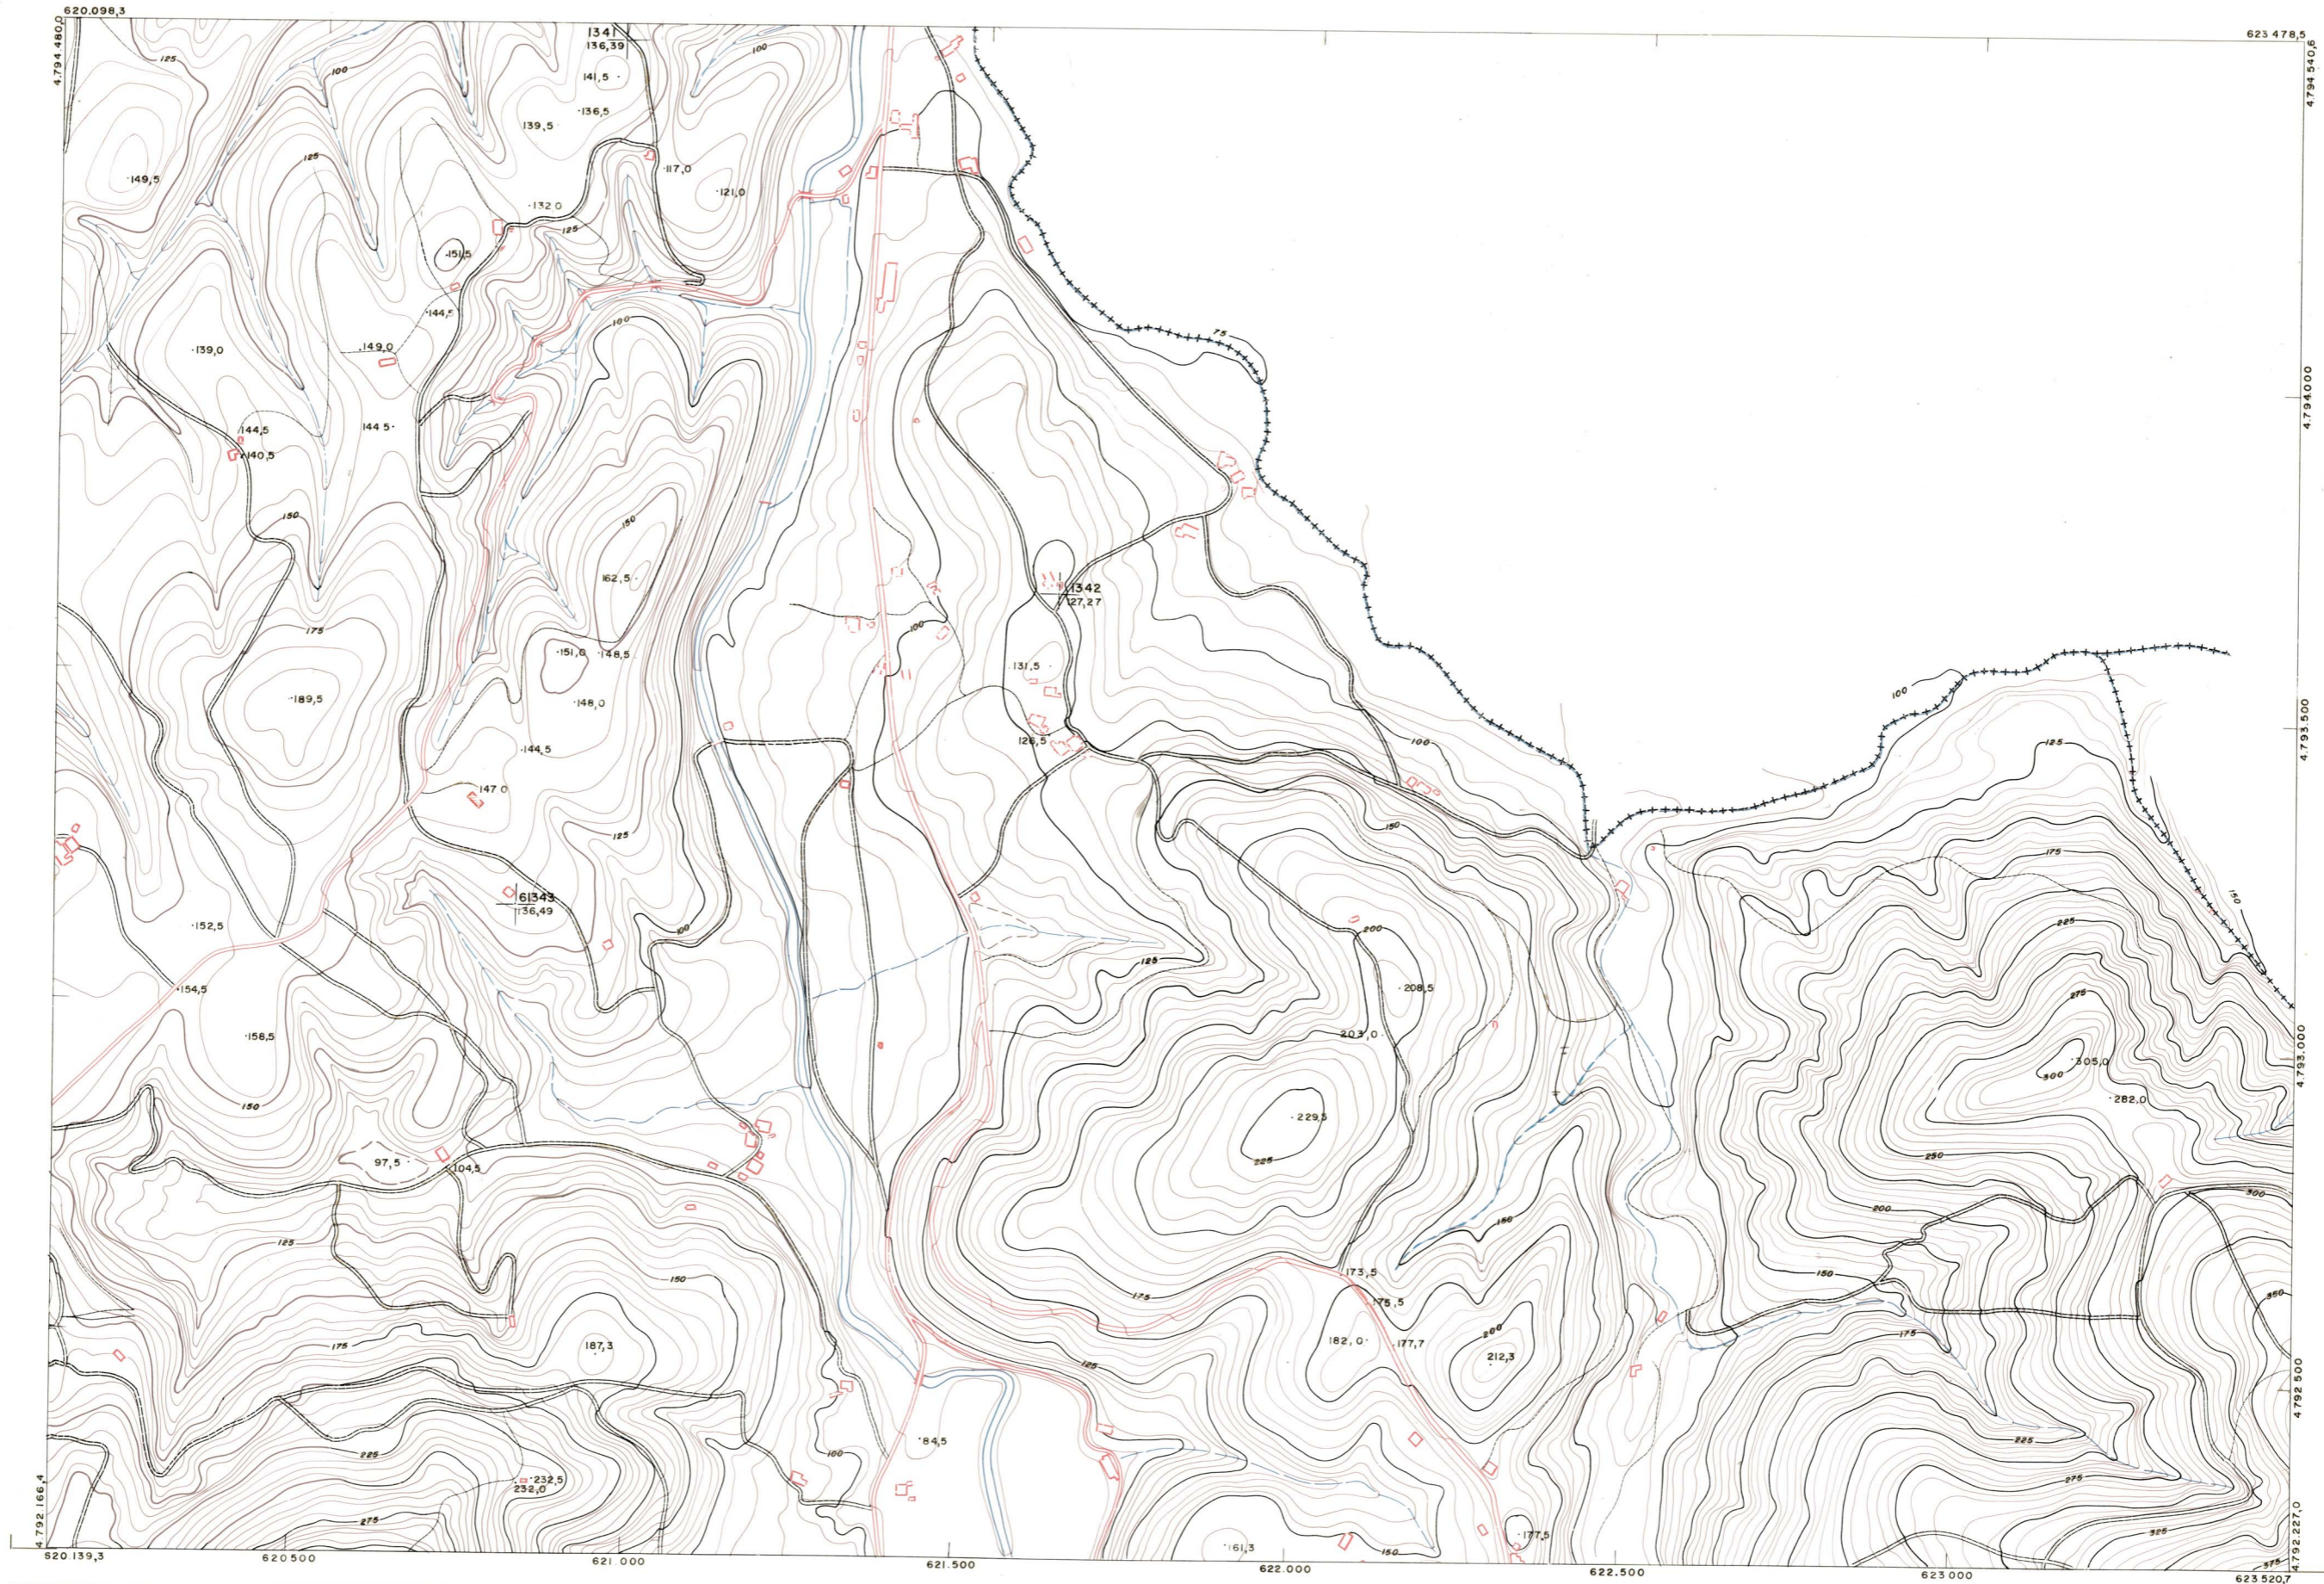

DIPUTACION
FORAL
DE
NAVARRA

1:50.000	1:5.000	
66	(3-1)	

65(2-8)	66(2-1)	.
65(3-8)	66(3-1)	66(3-2)
65(4-8)	66(4-1)	66(4-2)

1:5.000		66 (3-1)			
		FECHA	CÓPIAS	FECHA	CÓPIAS
DESTINO	SALIDA	DESTINO	SALIDA	DESTINO	SALIDA
DEVOLUC	DEVOLUC	DEVOLUC	DEVOLUC	DEVOLUC	DEVOLUC
SECCION	TAMANO	SECCION	TAMANO	SECCION	TAMANO

PLANO TOPOGRAFICO DE NAVARRA

ESCALA 1:5.000
EQUIDISTANCIA 5 M.
PROYECCION U.T.M.
Altitudes referida al nivel medio del mar en Alicante

Trabajos geodésicos efectuados por el I.G.C.
Volado, restituido y dibujado por T.F.A. S.A.
Trabajos complementarios y control: Dirección
de O. Públicas - S. Cartográfica de Navarra.

Fecha del vuelo
26 - 9 - 70
Fecha del plano

66 (3 - 1)