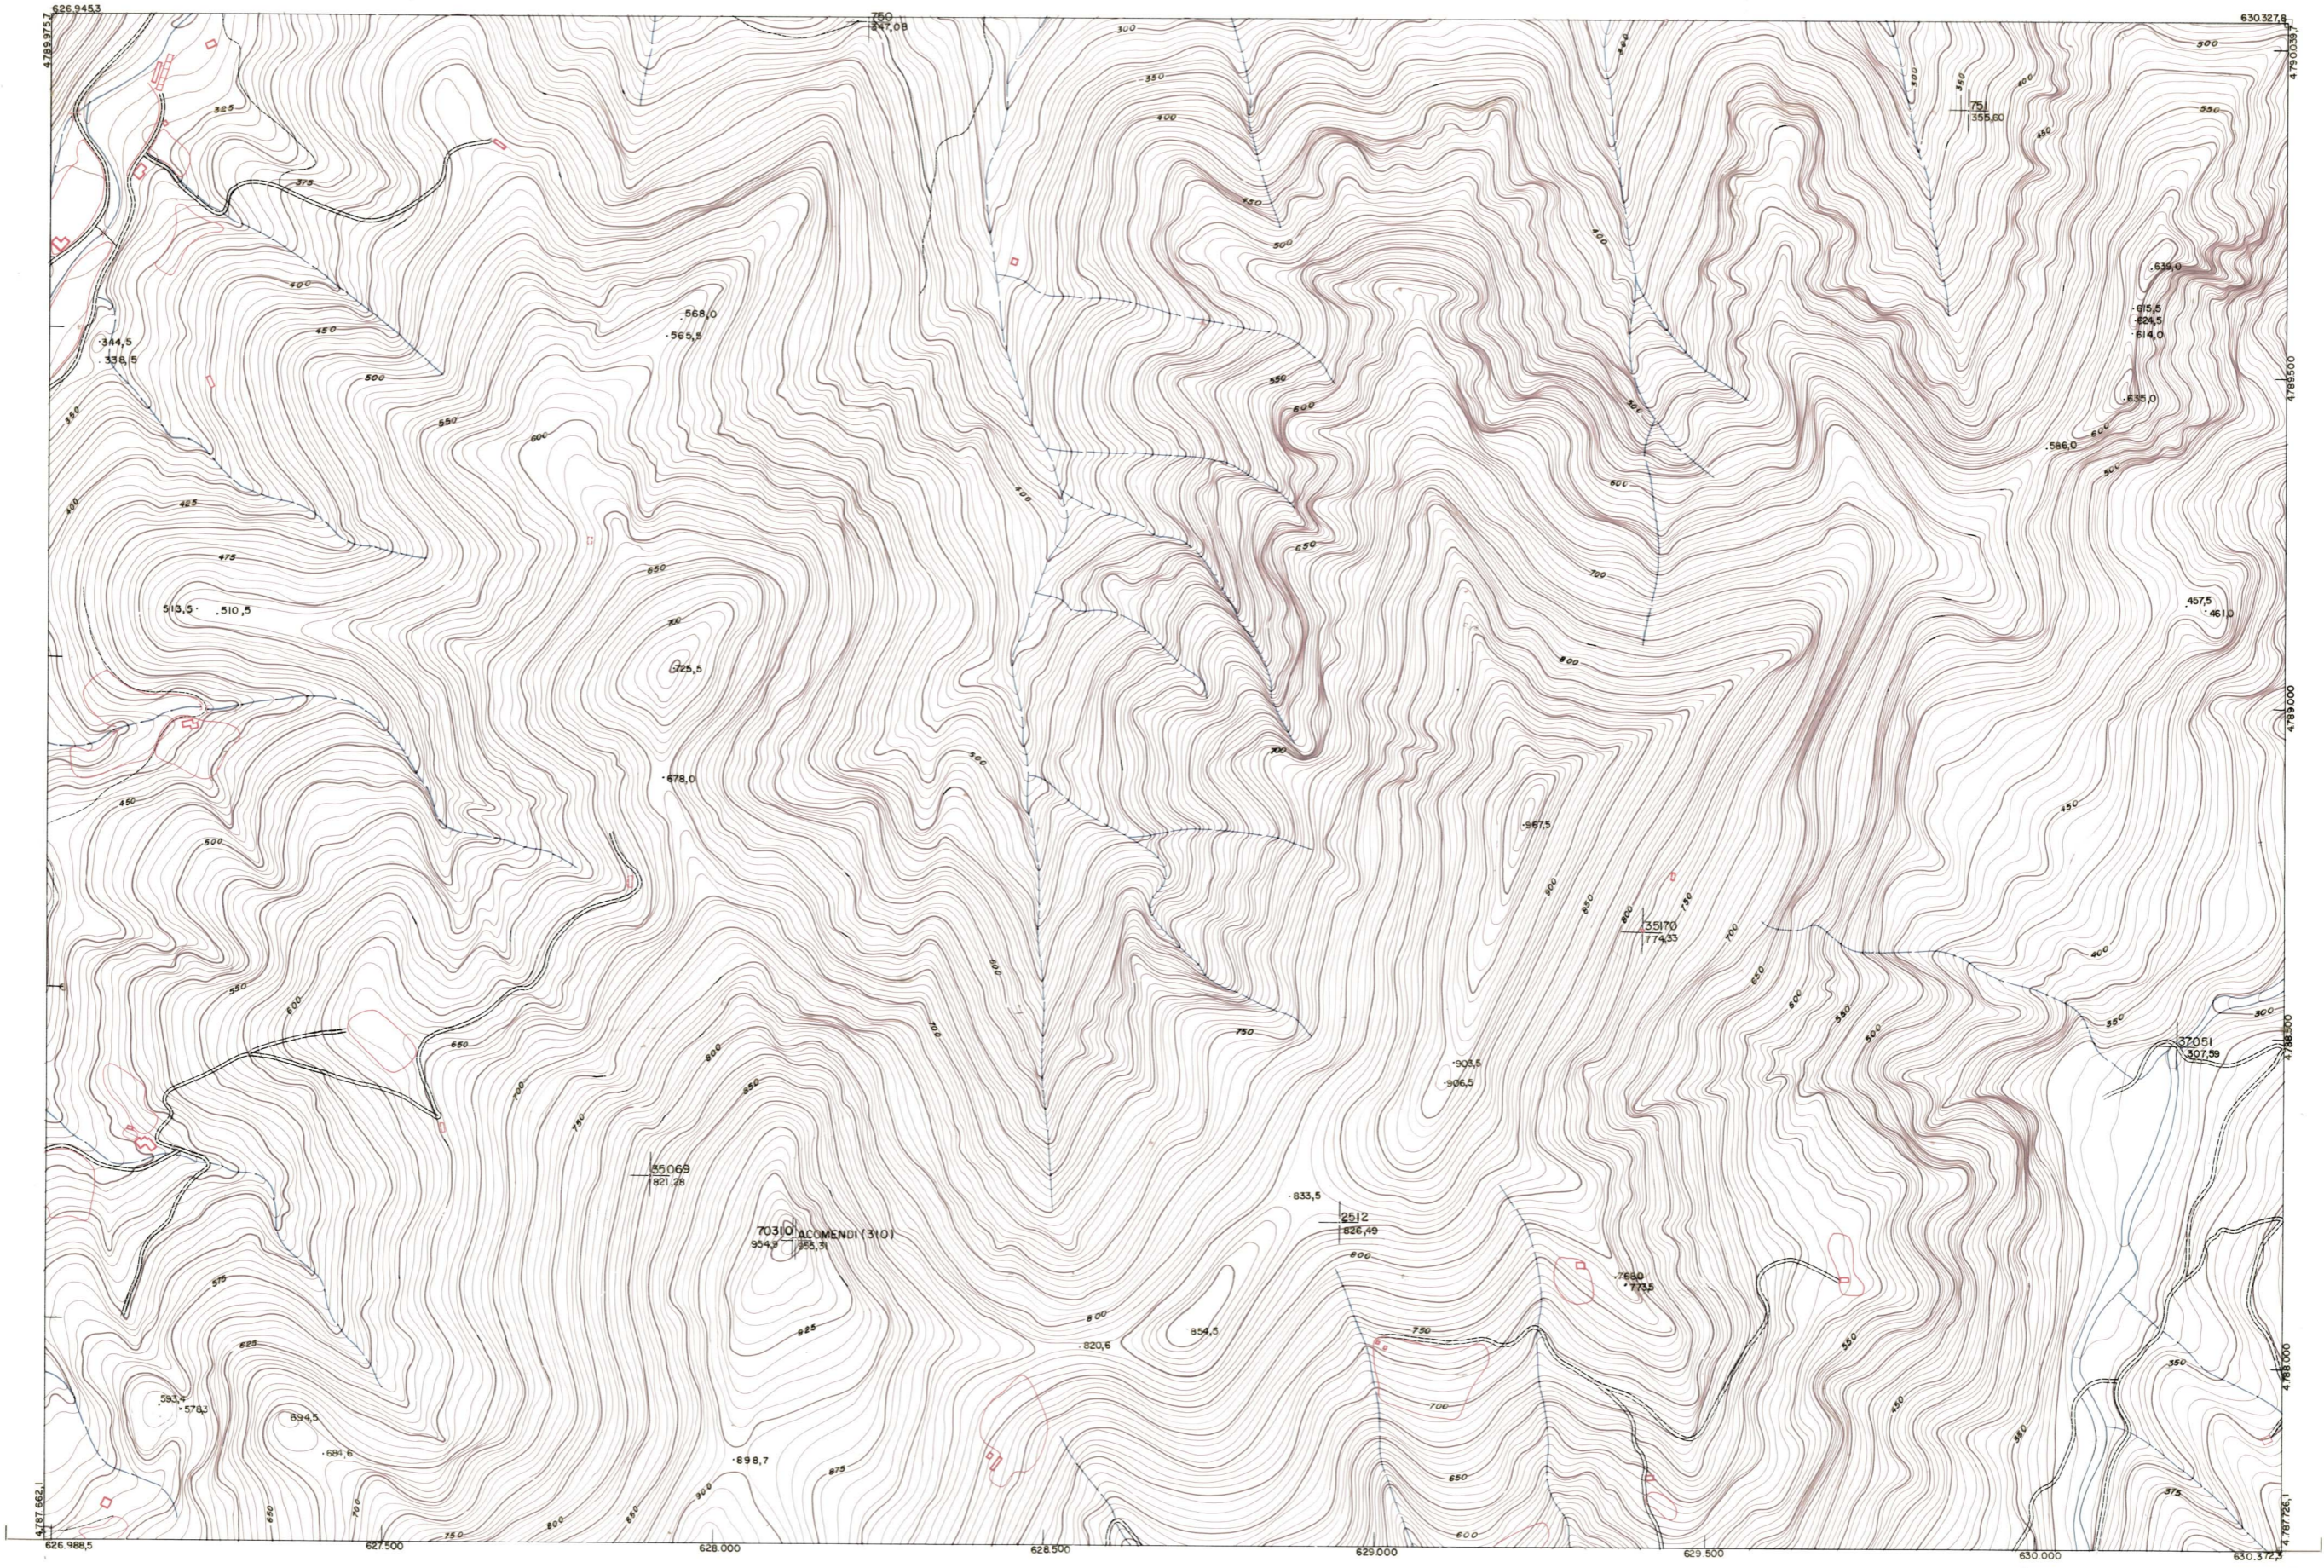

DIPUTACION
FORAL
DE
NAVARRA

1:50.000	1:5.000	
66	(5-3)	

66(4-2)	66(4-3)	66(4-4)
66(5-2)	66(5-3)	66(5-4)
66(6-2)	66(6-3)	66(6-4)

66(5-3)

FECHA	COPIAS	FECHA	COPIAS	SALIDA	DESTINO	DEVOLUCION	SALIDA	DESTINO	DEVOLUCION	SECCION	PARABO

1:5.000

PLANO TOPOGRAFICO DE NAVARRA

ESCALA 1:5.000
EQUIDISTANCIA 5 M.
PROYECCION U.T.M.
Altitudes referida al nivel medio del mar en Alicante

Trabajos geodésicos efectuados por el I.G.C.
Volado, restituído y dibujado por T.F.A. S.A.
Trabajos complementarios y control: Dirección
de O. Públicas - S. Cartográfico de Navarra.

Fecha del vuelo
26-9-70
Fecha del plano