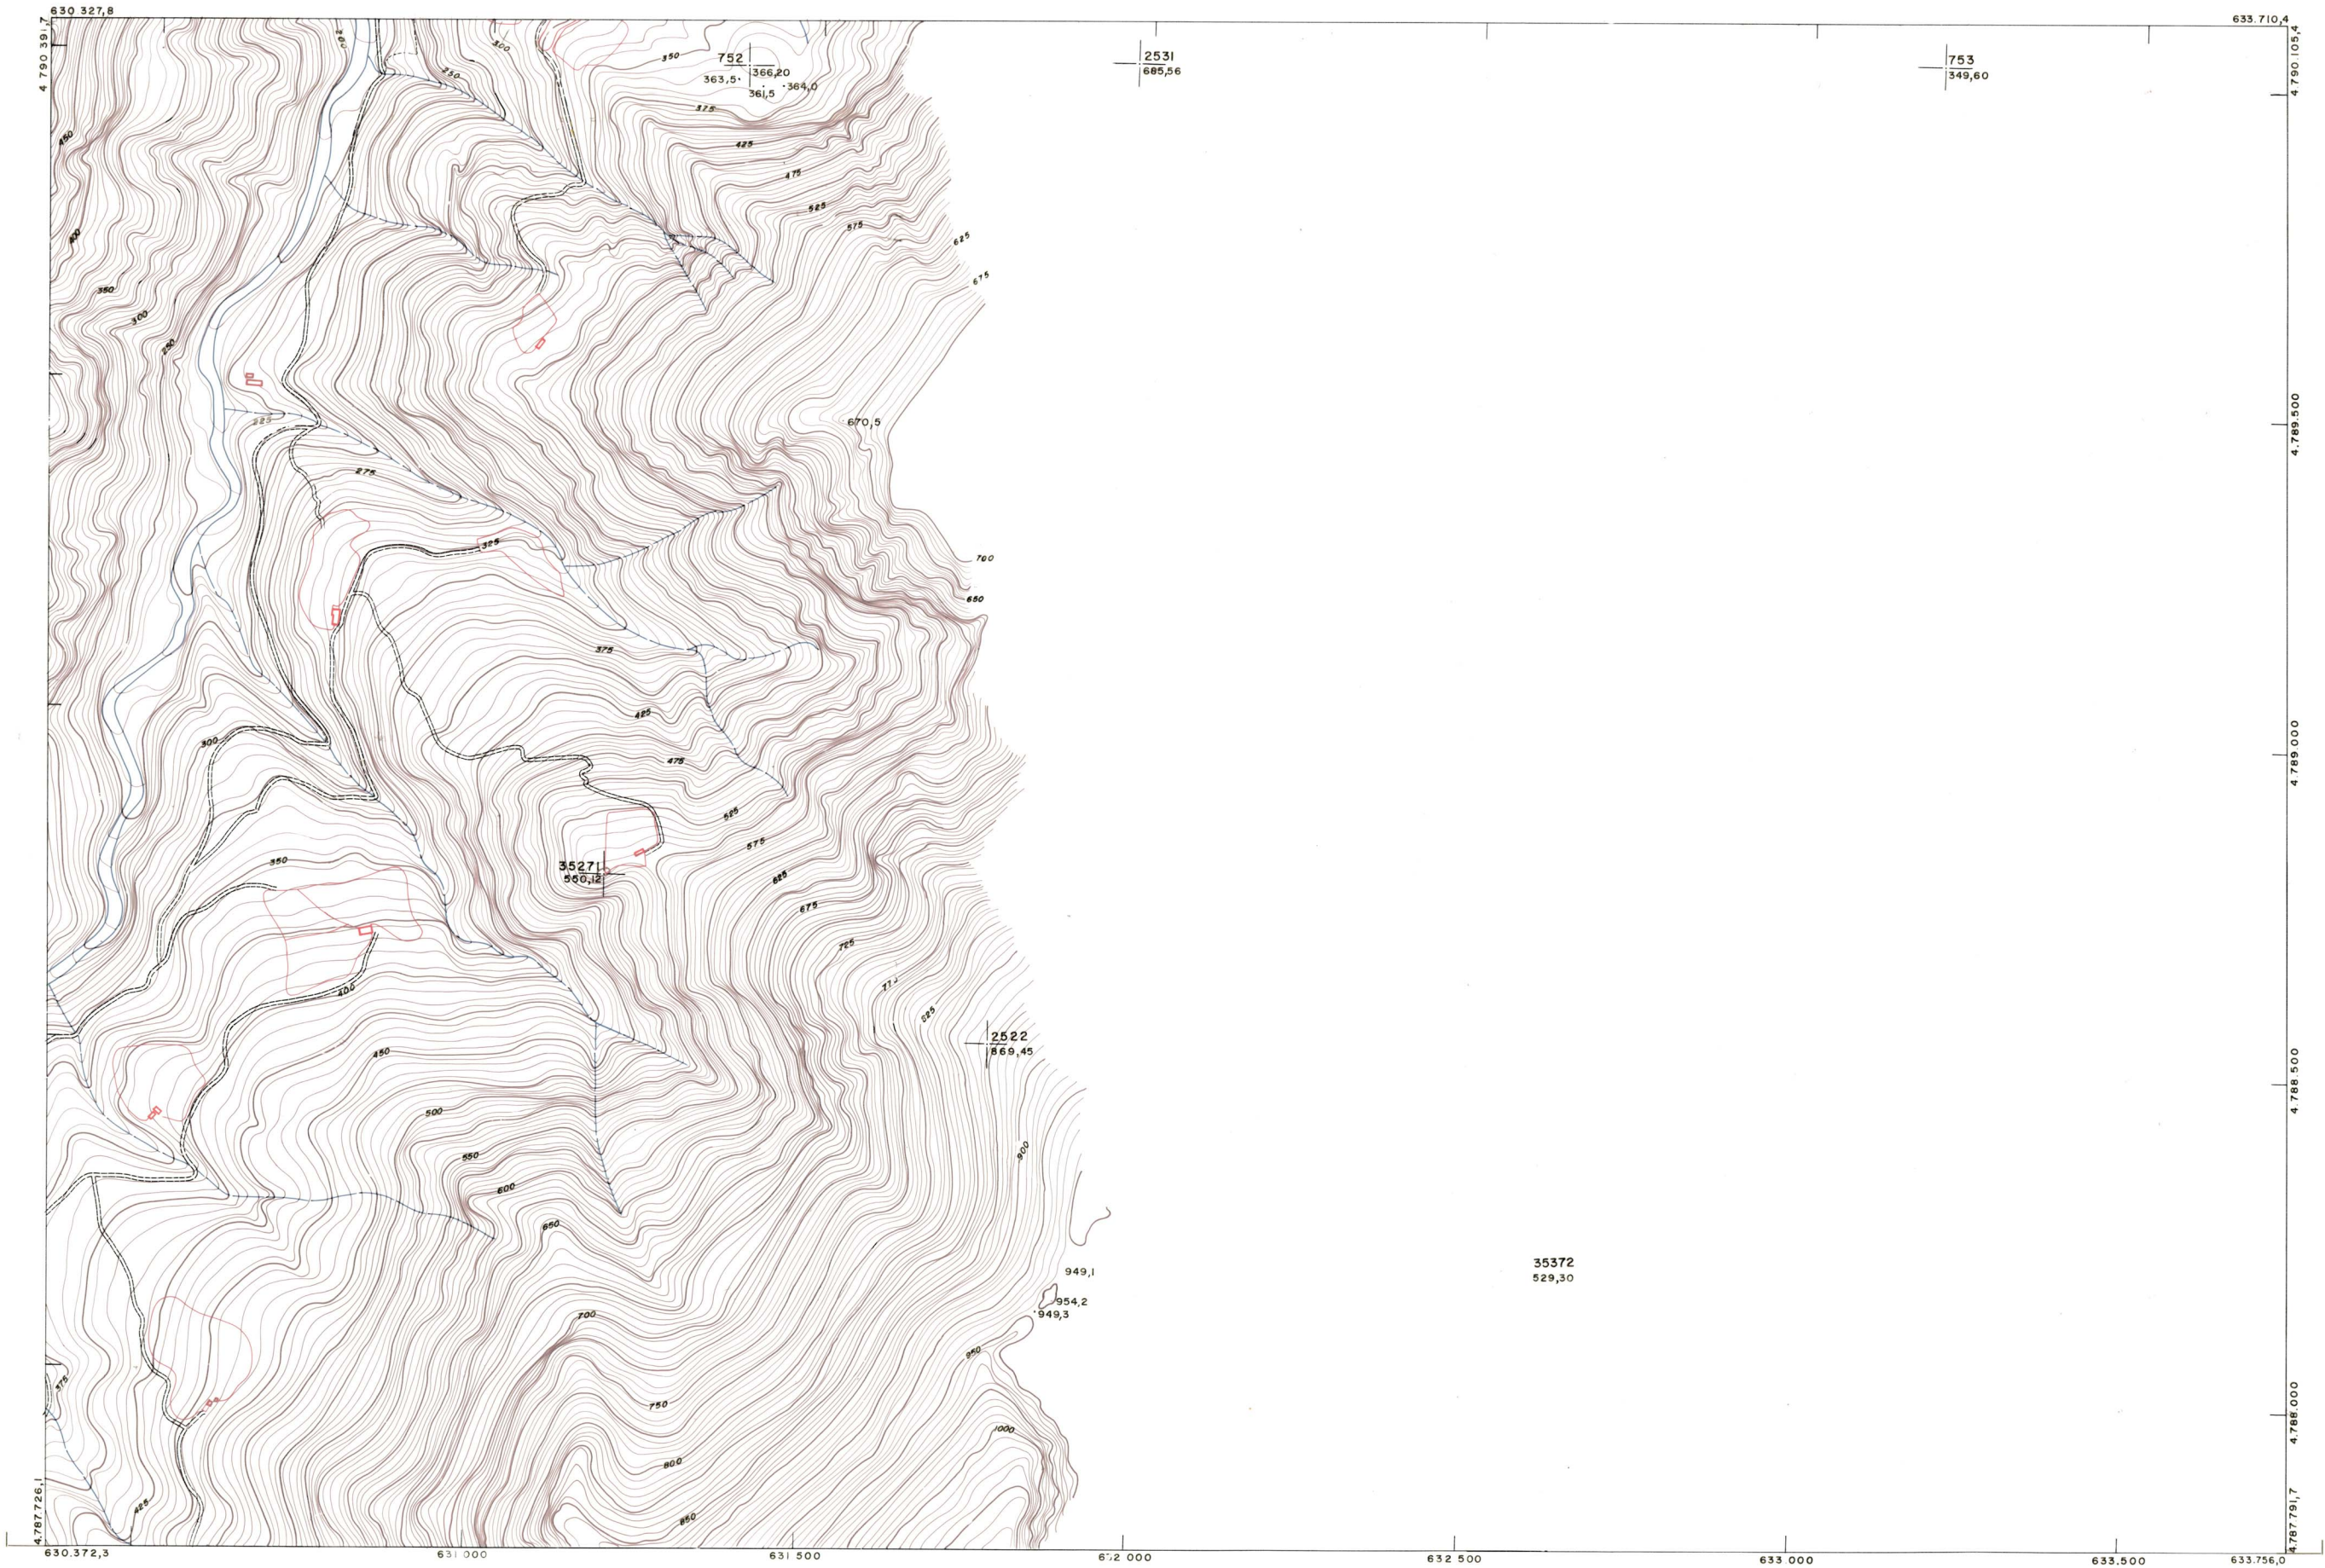

DIPUTACION
FORAL
DE
NAVARRA

1:50.000	1:5.000
66	(5-4)

66(4-3)	66(4-4)	.
66(5-3)	66(5-4)	.
66(6-3)	66(6-4)	.

1:5.000	FECHA	COPAS	FECHA	COPAS	SALIDA	DESTINO	REVOLUC.	SALIDA	DESTINO	REVOLUC.	SALIDA	DESTINO	REVOLUC.	SALIDA	DESTINO	SECCION	TAMANO

PLANO TOPOGRAFICO DE NAVARRA
ESCALA 1:5.000
EQUIDISTANCIA 5 M.
PROYECCION U.T.M.
Altitudes referida al nivel medio del mar en Alicante
Trabajos geodésicos efectuados por el I.G.C.
Volado, restituído y dibujado por T.F.A., S.A.
Trabajos complementarios y control: Dirección de O. Públicas - S. Cartográfico de Navarra.
Fecha del vuelo 26-9-70
Fecha del plano

66(5-4)