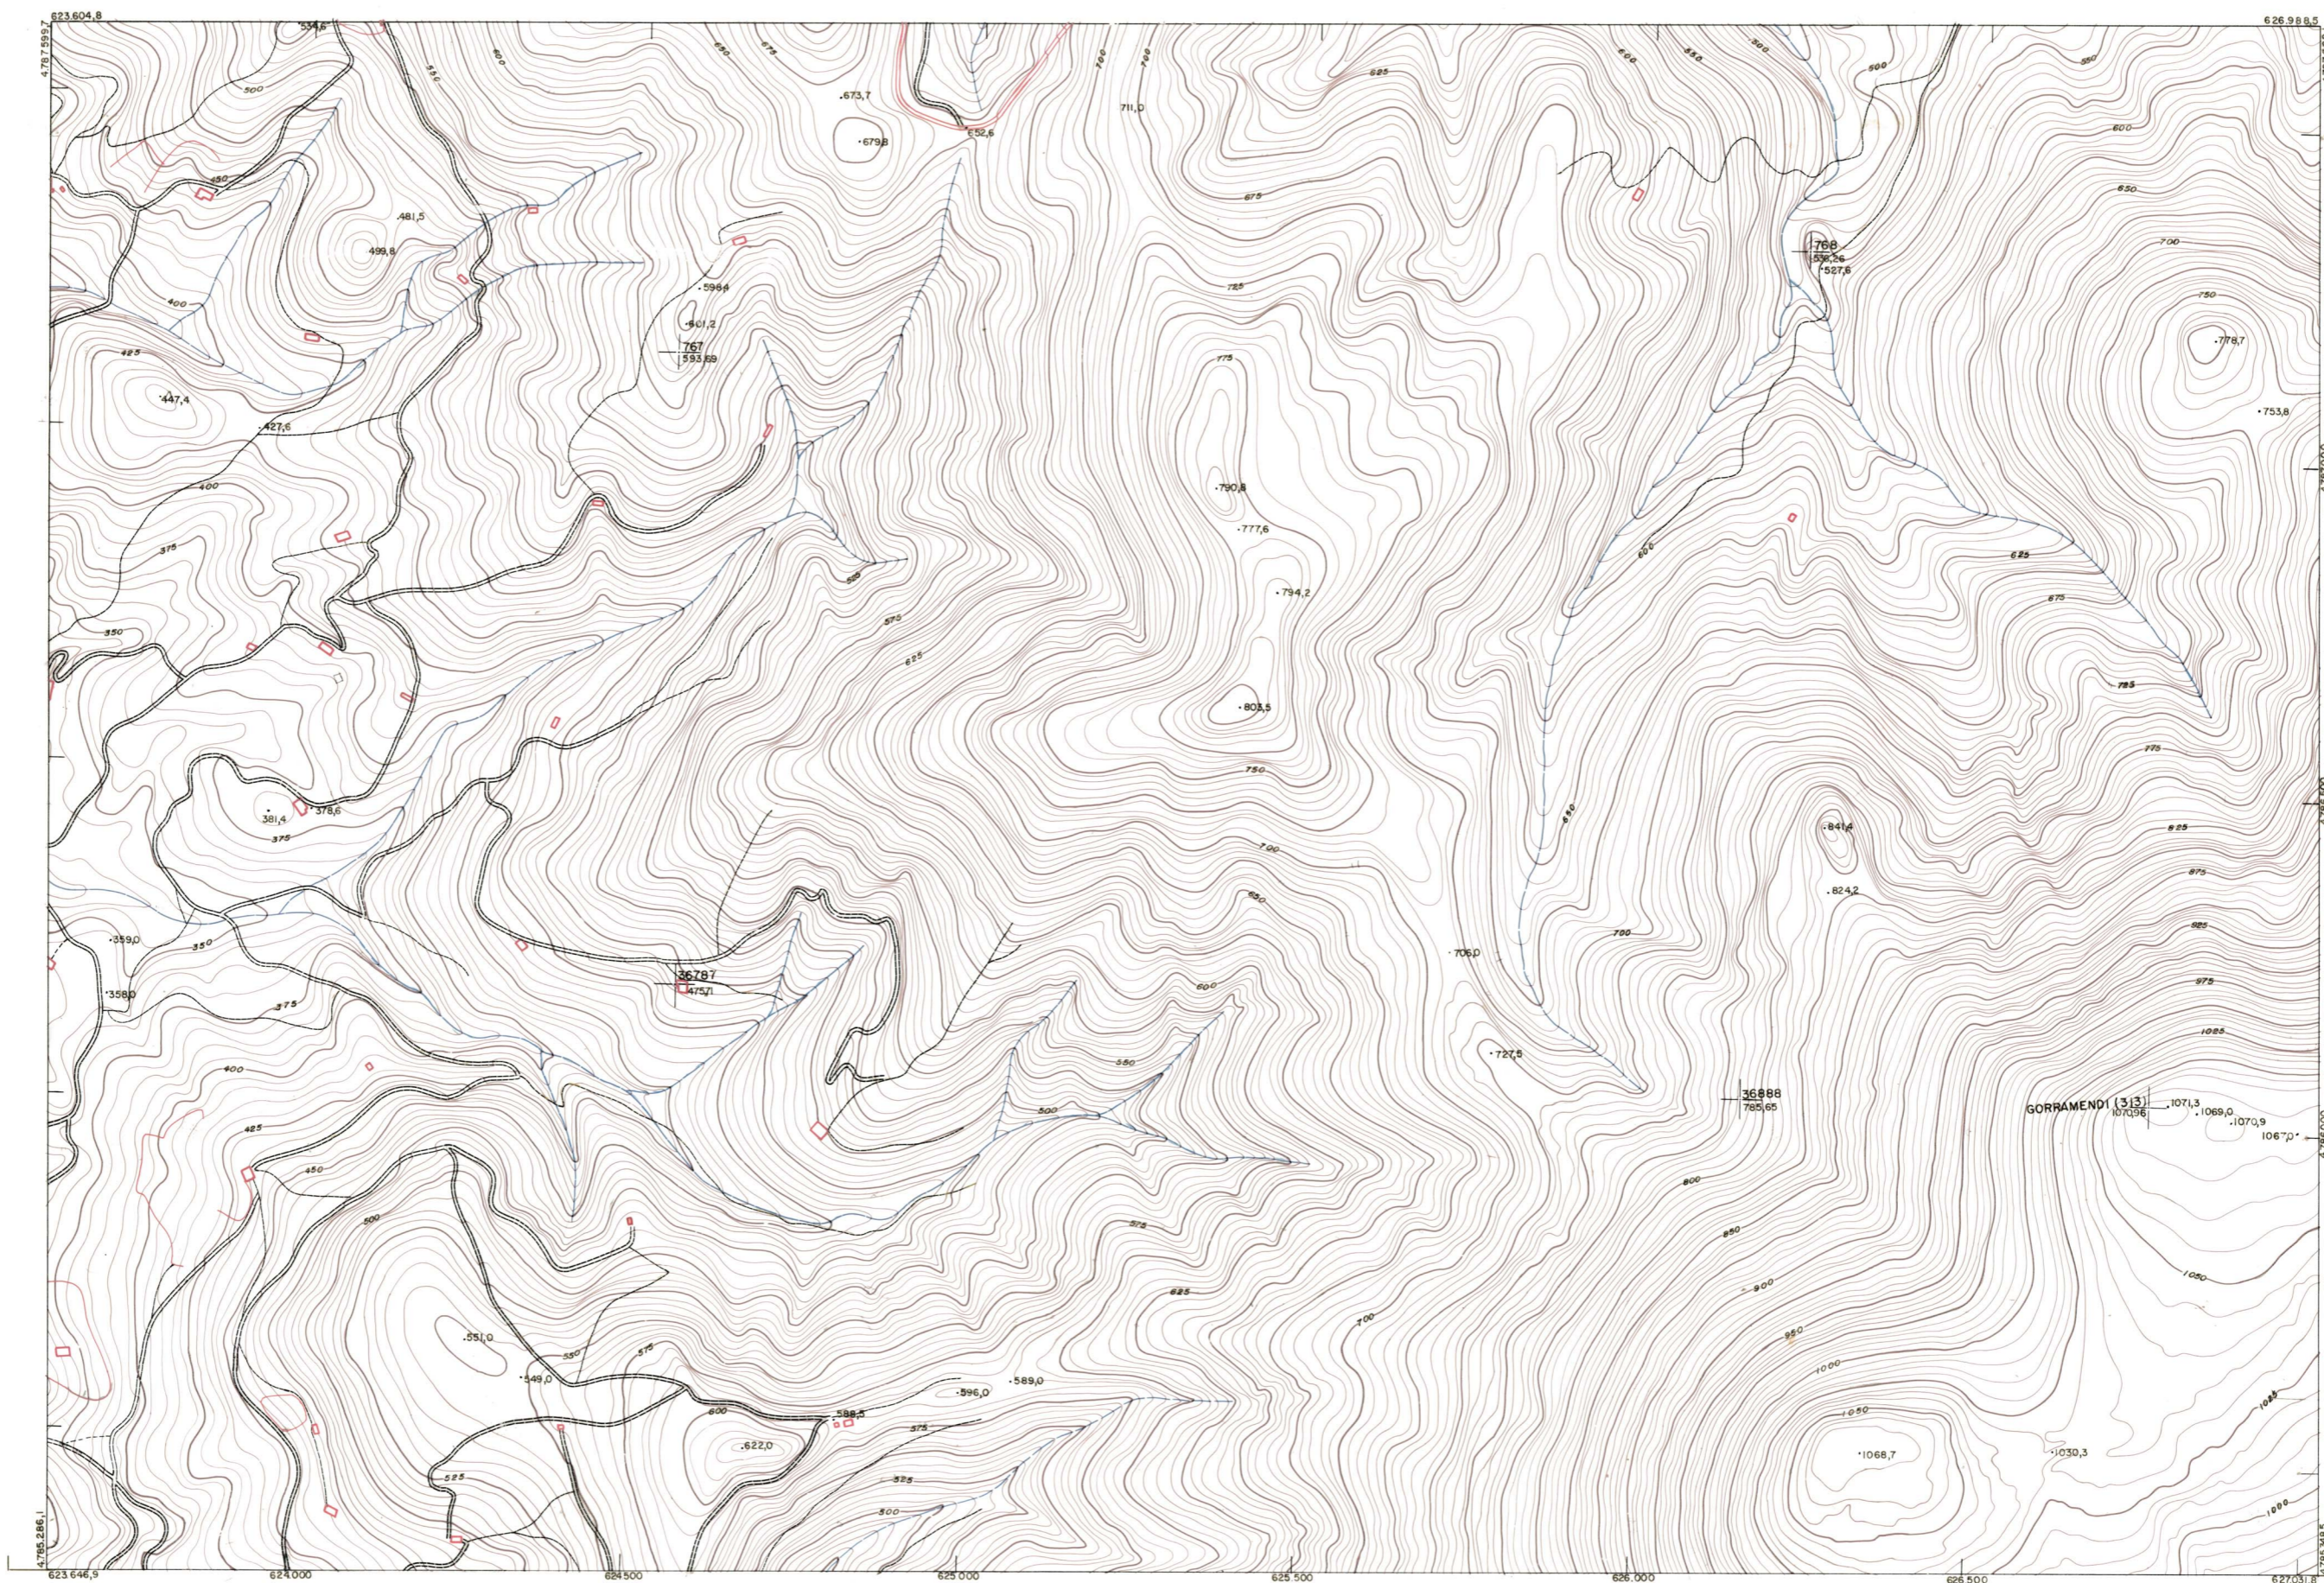

DIPUTACION
FORAL
DE
NAVARRA

1:50.000	1:5.000	
66	(6-2)	

66(5-1)	66(5-2)	66(5-3)
66(6-1)	66(6-2)	66(6-3)
66(7-1)	66(7-2)	66(7-3)

PLANO TOPOGRAFICO DE NAVARRA
ESCALA 1:5.000
EQUIDISTANCIA 5 M.
PROYECCION U.T.M.
Altitudes referida al nivel medio del mar en Alicante

Trabajos geodésicos efectuados por el I.G.C.
Volado, restituído y dibujado por T.F.A. S.A.
Trabajos complementarios y control: Dirección
de O. Públicos - S. Cartográfico de Navarra.

Fecha del vuelo
26 - 9 - 70
Fecha del plano

66(6-2)

66(6.2)											
1:5.000											
FECHA	COPIAS	FECHA	COPIAS	DESTINO	SALIDA	DEVOLUC	SALIDA	DESTINO	SALIDA	DEVOLUC	SALIDA

ESTABLECIMIENTOS INCL. APARTADO DE ORDINA