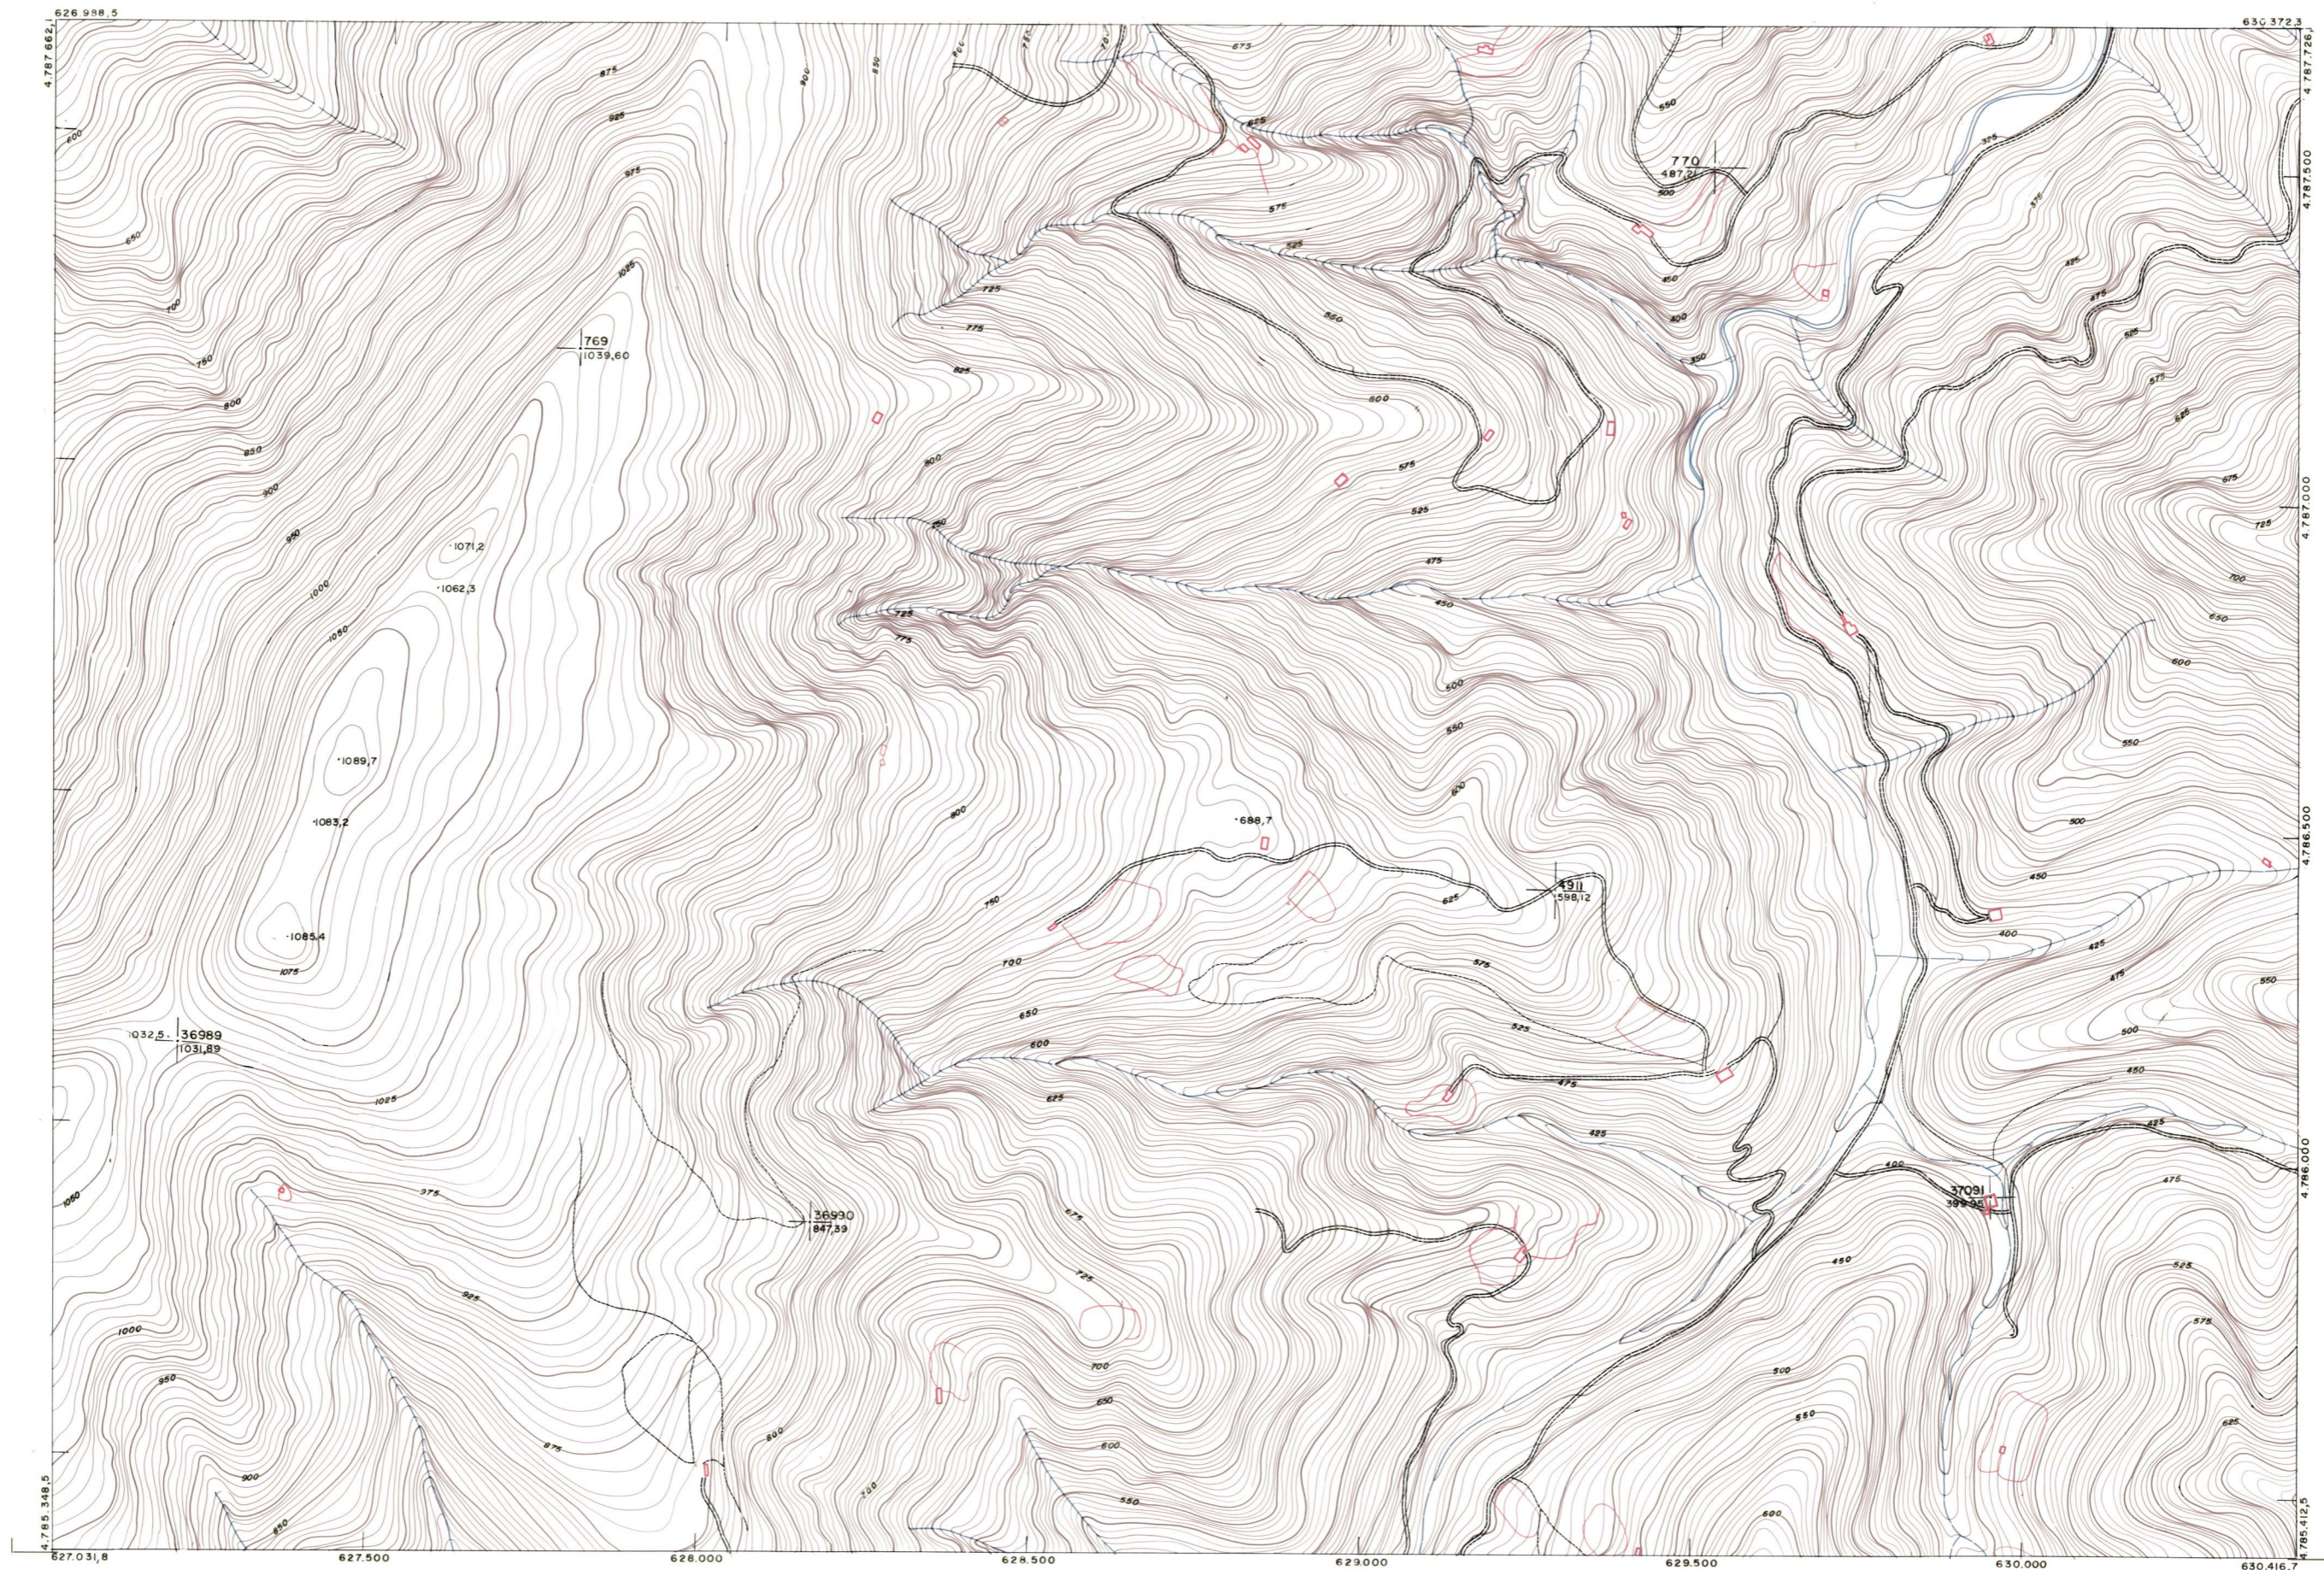

DIPUTACION
FORAL
DE
NAVARRA

1:50.000	1:5.000	
66	(6-3)	

66(5-2)	66(5-3)	66(5-4)
66(6-2)	66(6-3)	66(6-4)
66(7-2)	66(7-3)	66(7-4)

PLANO TOPOGRAFICO DE NAVARRA

ESCALA 1:5.000
EQUIDISTANCIA 5 M.
PROYECCION U.T.M.
Altitudes referida al nivel medio del mar en Alicante

Trabajos geodésicos efectuados por el I.G.C.
Volado, restituido y dibujado por T.F.A. S.A.
Trabajos complementarios y control: Dirección
de O. Públicos - S. Cartográfico de Navarra.

Fecha del vuelo
26-9-70
Fecha del plano

66(6-3)

1:5.000

FECHA	OPINAS	FECHA	OPINAS	SALIDA	DISTINGO	REPOVIC	SALIDA	DISTINGO	REPOVIC	SECCION	TAMARO