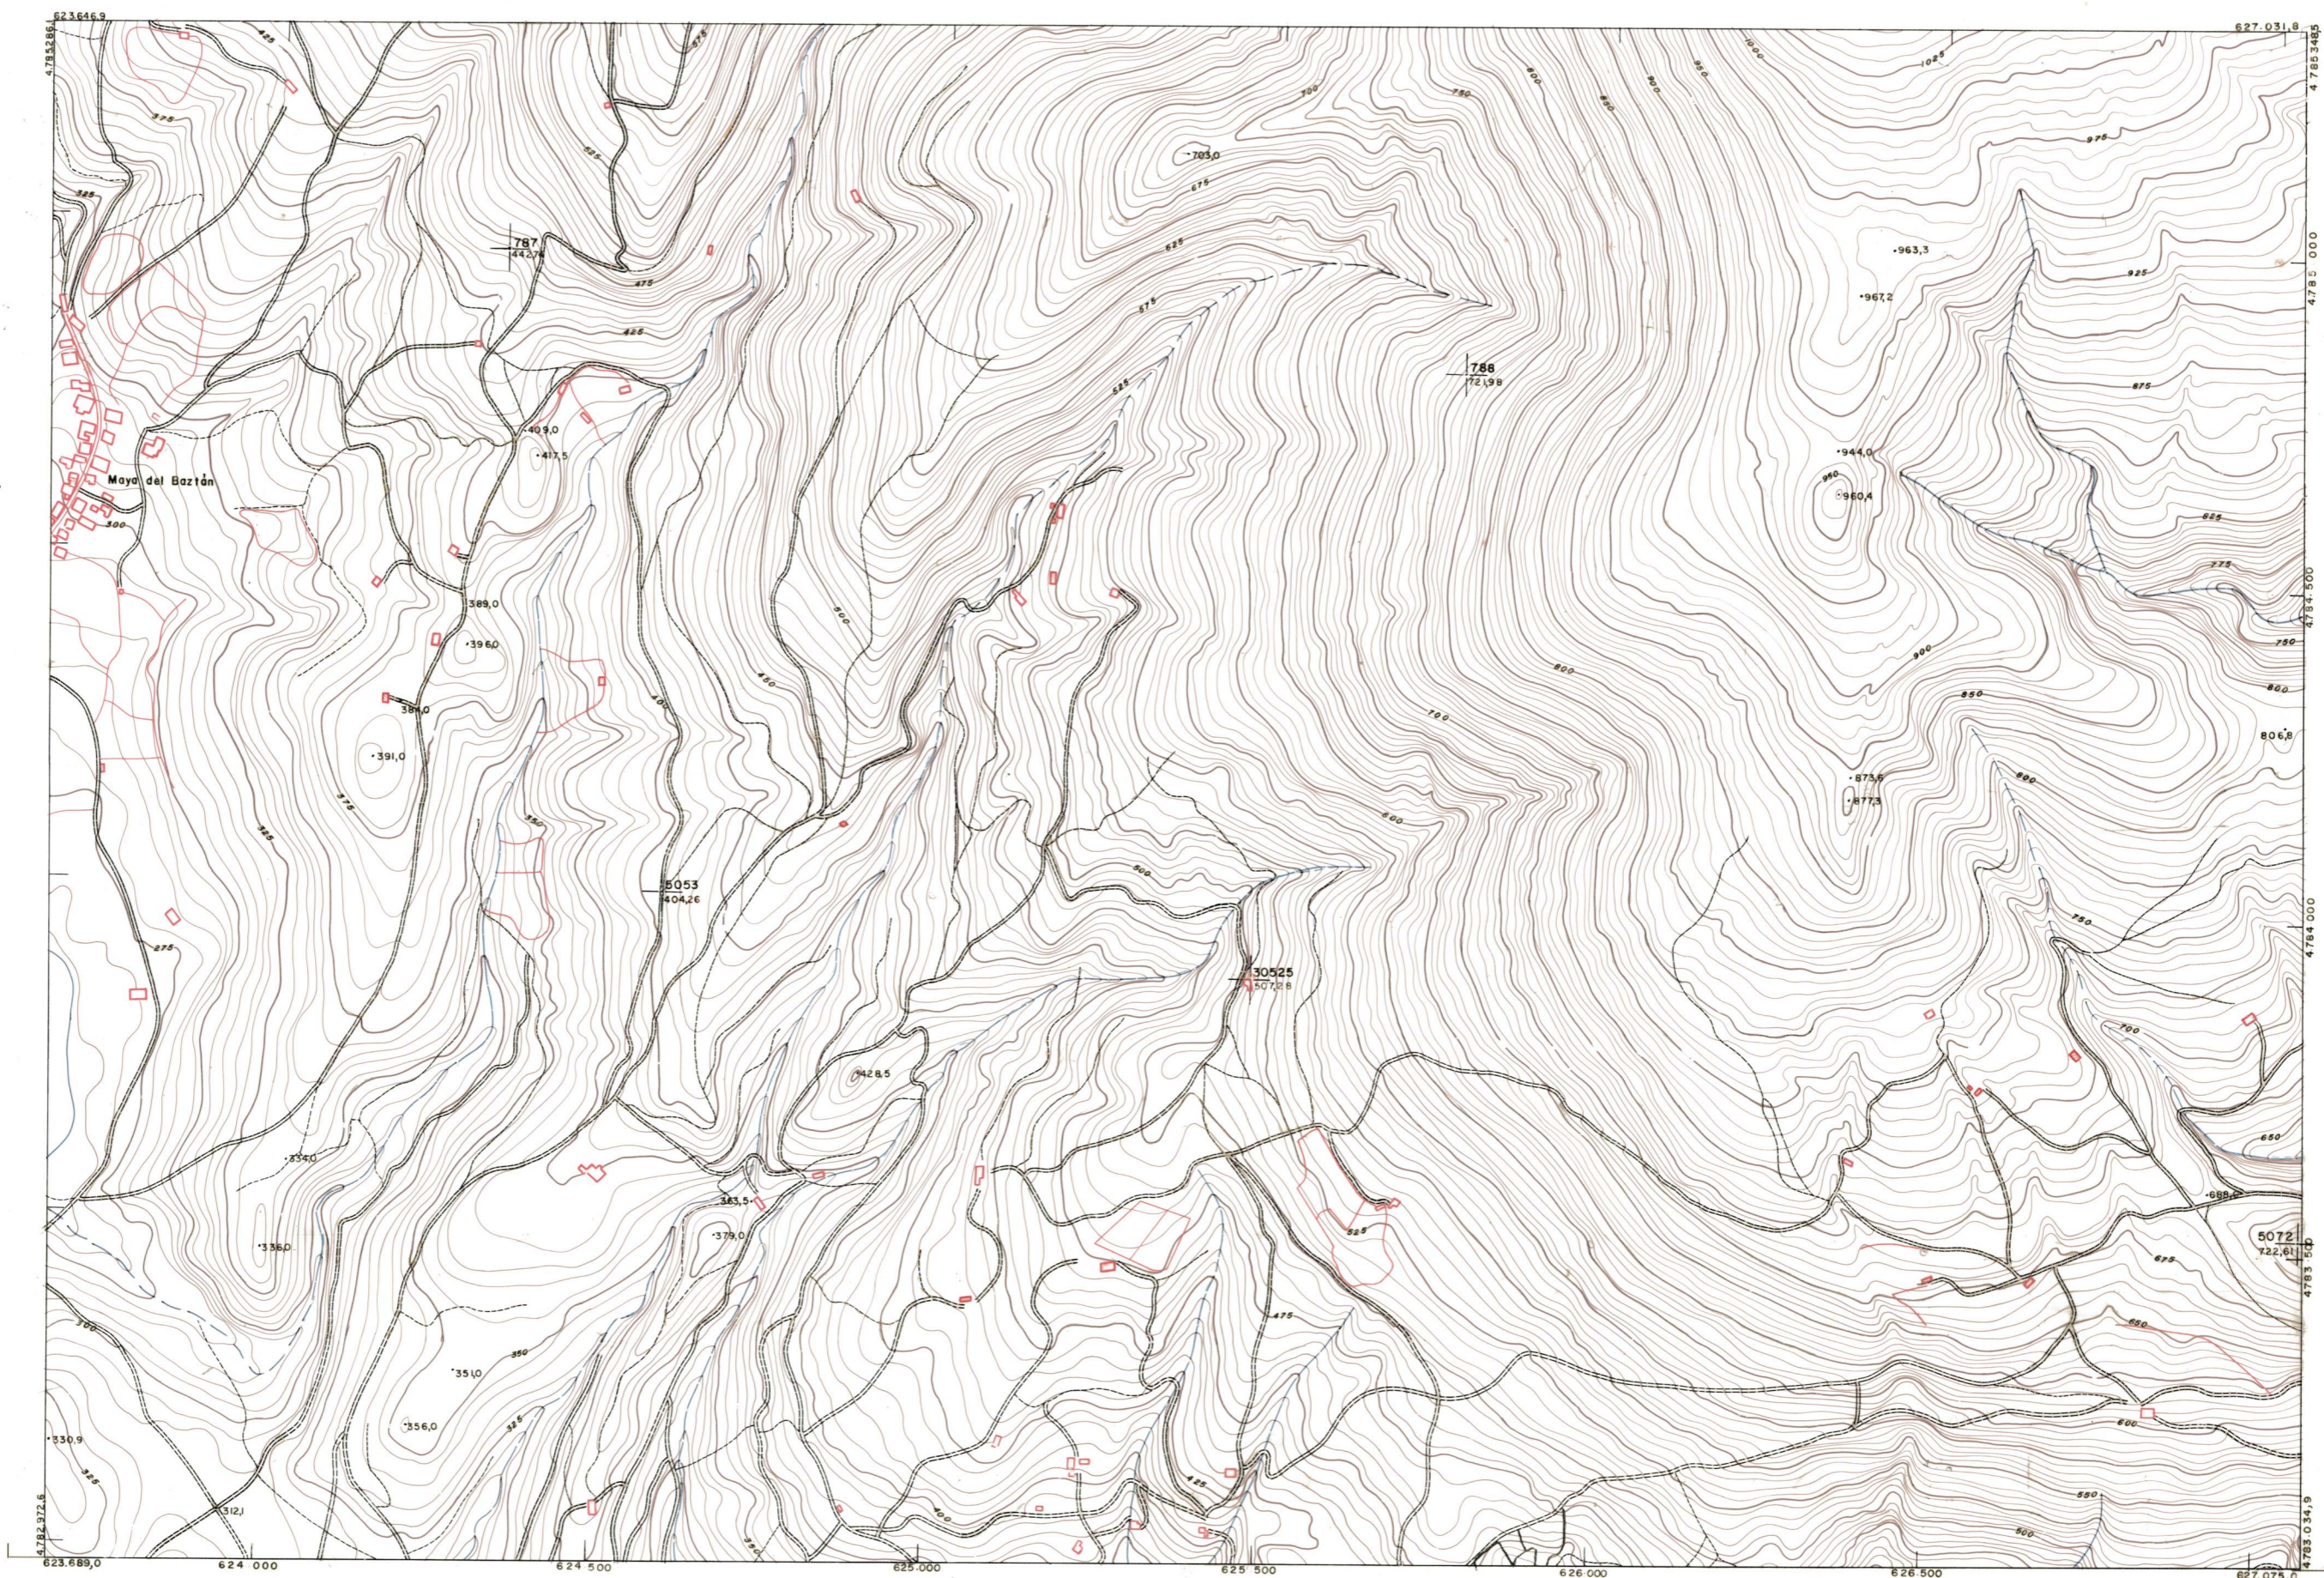

DIPUTACION
FORAL
DE
NAVARRA

1:50.000	1:5.000	
66	(7-2)	

66(6-1)	66(6-2)	66(6-3)
66(7-1)	66(7-2)	66(7-3)
66(8-1)	66(8-2)	66(8-3)

PLANO TOPOGRAFICO DE NAVARRA

ESCALA 1:5.000
EQUIDISTANCIA 5 M.
PROYECCION U.T.M.
Altitudes referida al nivel medio del mar en Alicante

Trabajos geodésicos efectuados por el I.G.C.
Volado, restituido y dibujado por T.F.A. S.A.
Trabajos complementarios y control: Dirección
de O. Públicos - S. Cartográfico de Navarra.

Fecha del vuelo
26 - 9 - 70
Fecha del plano

66(7-2)

1:5.000	FECHA	COPIAS	FECHA	COPIAS	SALIDA	DESTINO	DEVOLUC	SALIDA	DESTINO	DEVOLUC	SECCION	TAMANO

66(7-2)

ESTABLECIMIENTOS LINEAL APARTADO 88 - GIRONA