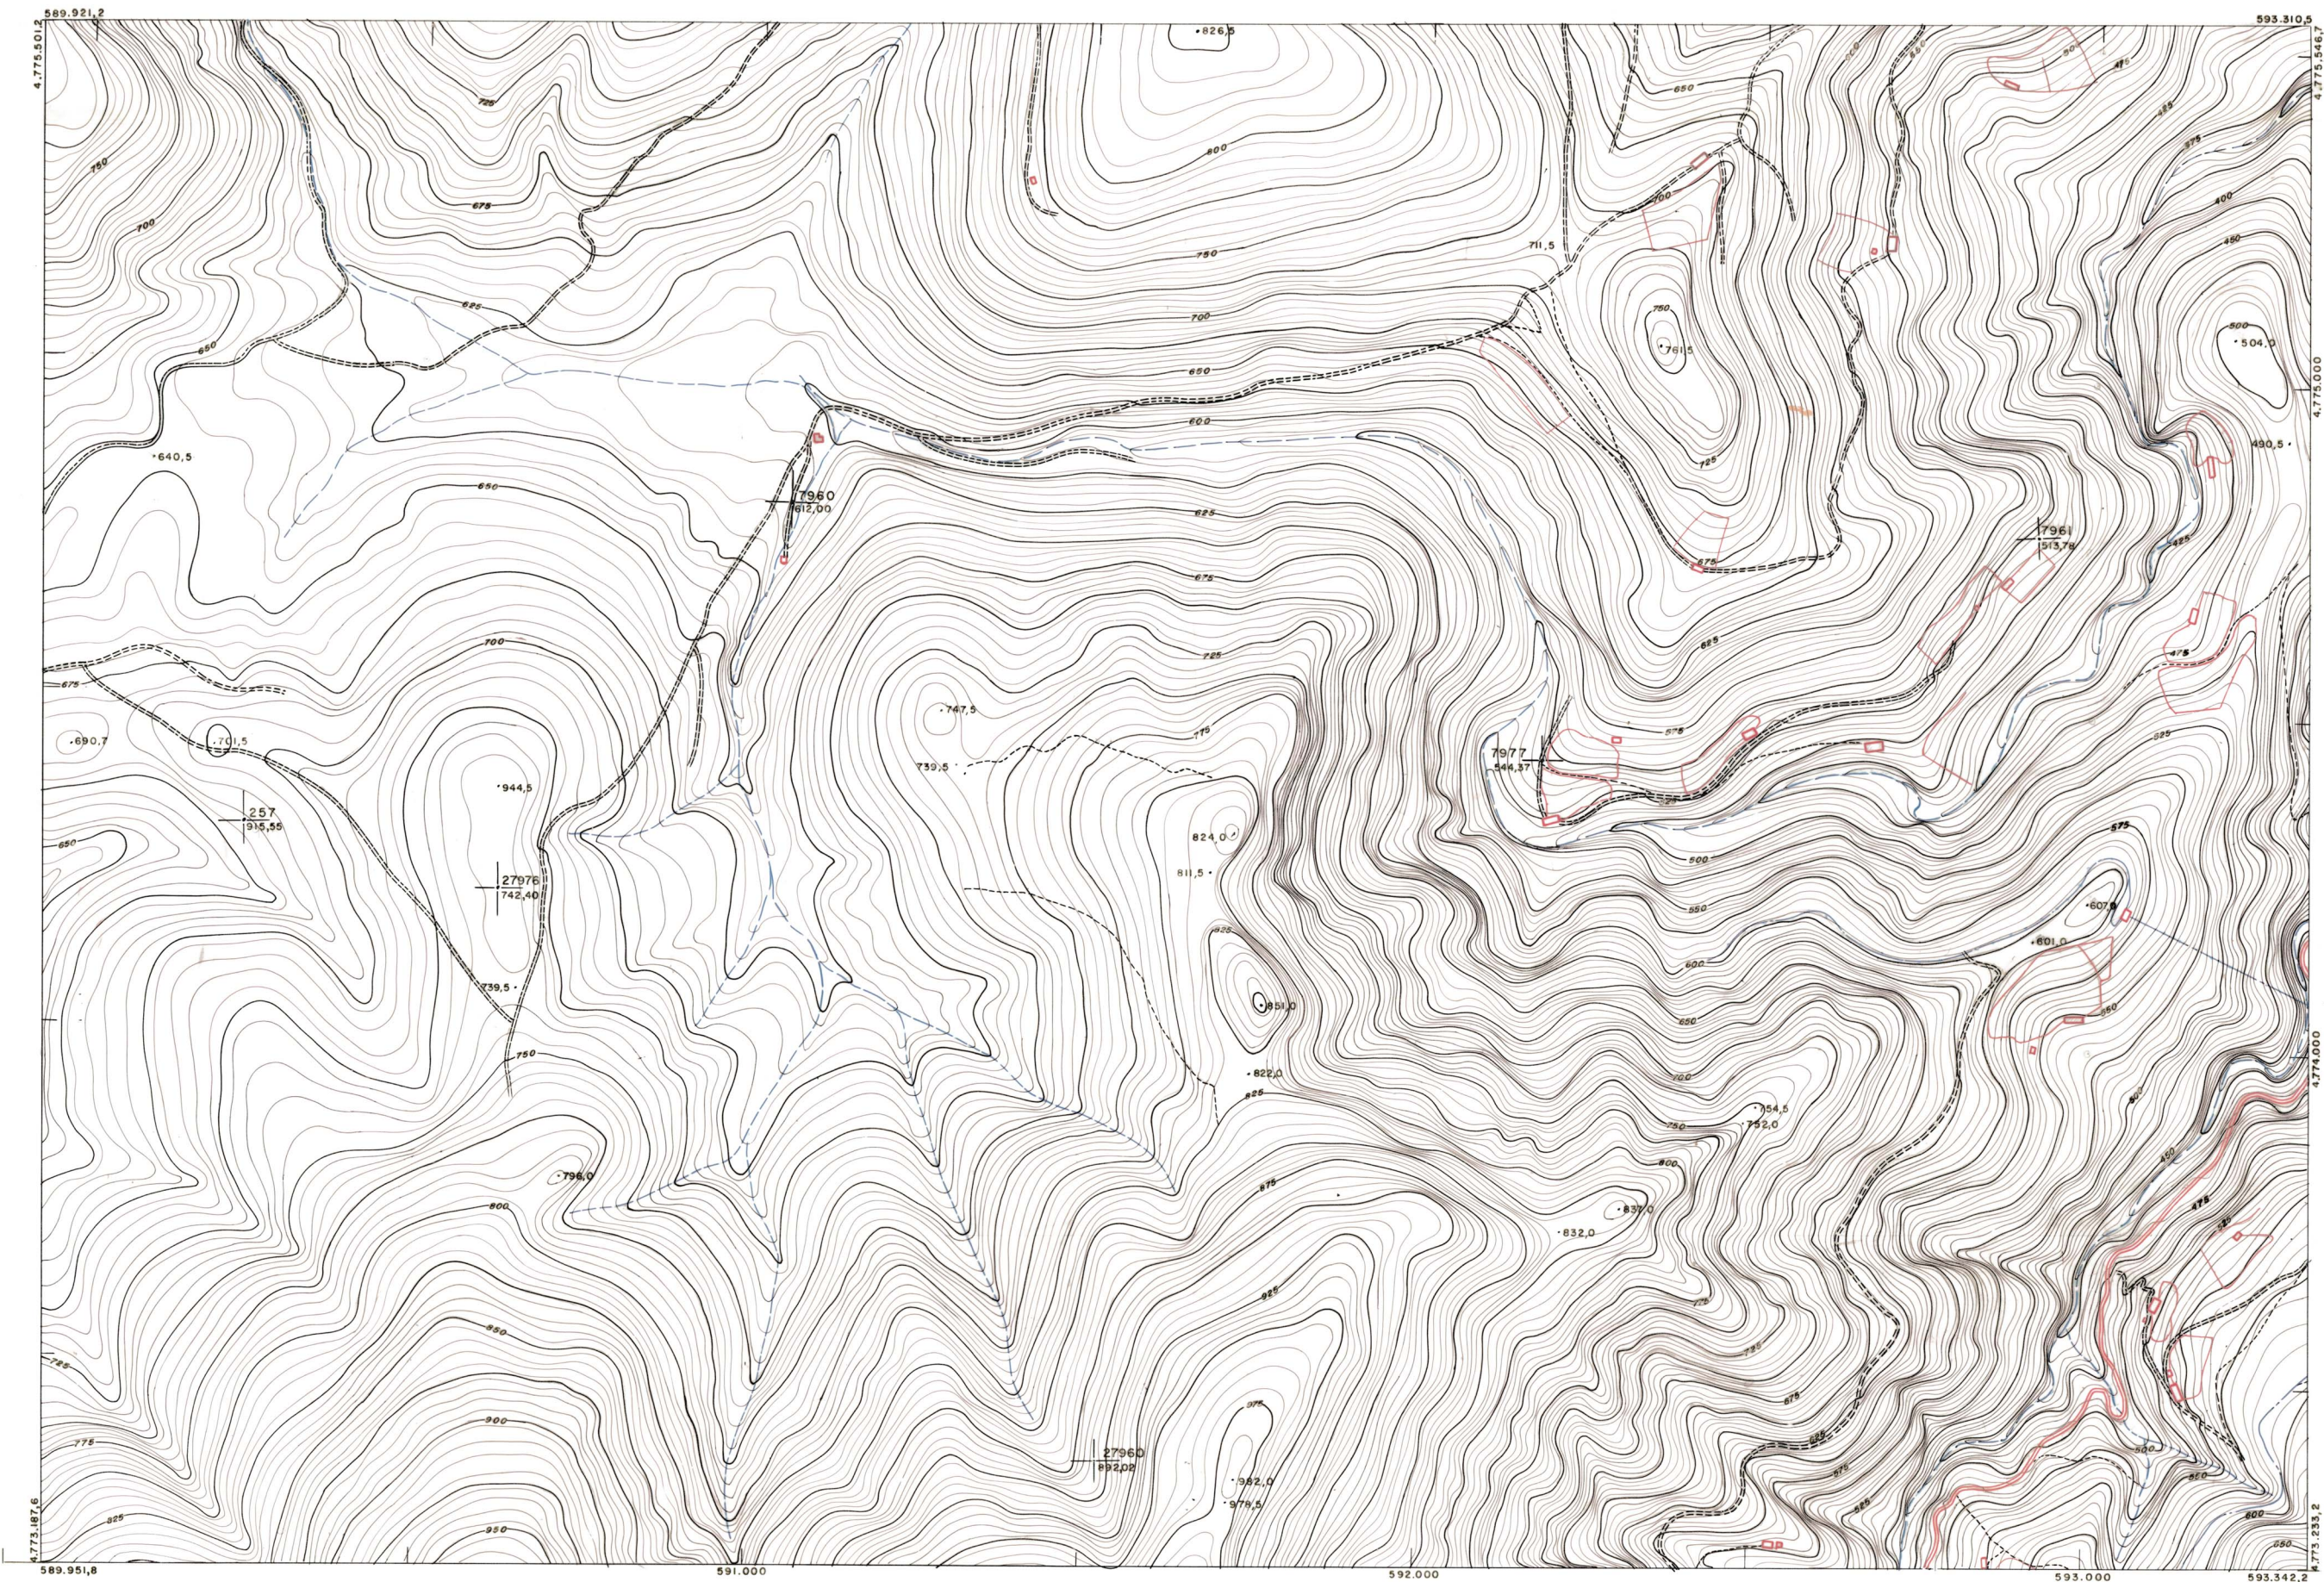

DIPUTACION  
FORAL  
DE  
NAVARRA

1:50.000	1:5.000	
89	(3-8)	

89(2-7)	89(2-8)	90(2-1)
89(3-7)	89(3-8)	90(3-1)
89(4-7)	89(4-8)	90(4-1)

TAMANO	
SECCION	
DEVOLUC	
DETTINO	
SALIDA	
DEVOLUC	
DETTINO	
SALIDA	
CDIAS	
FECHA	
CDIAS	
FECHA	

**PLANO TOPOGRAFICO DE NAVARRA**  
 ESCALA 1:5.000  
 EQUIDISTANCIA 5 M.  
 PROYECCION U.T.M.  
 Altitudes referidas al nivel medio del mar en Alicante

Trabajos geodésicos efectuados por el I.G.C.  
 Volado, restituído y dibujado por T.F.A. S.A.  
 Trabajos complementarios y control: Dirección  
 de O. Públicos - S. Cartográfico de Navarra.

Fecha del vuelo 26-9-70  
 Fecha del plano

89(3-8)