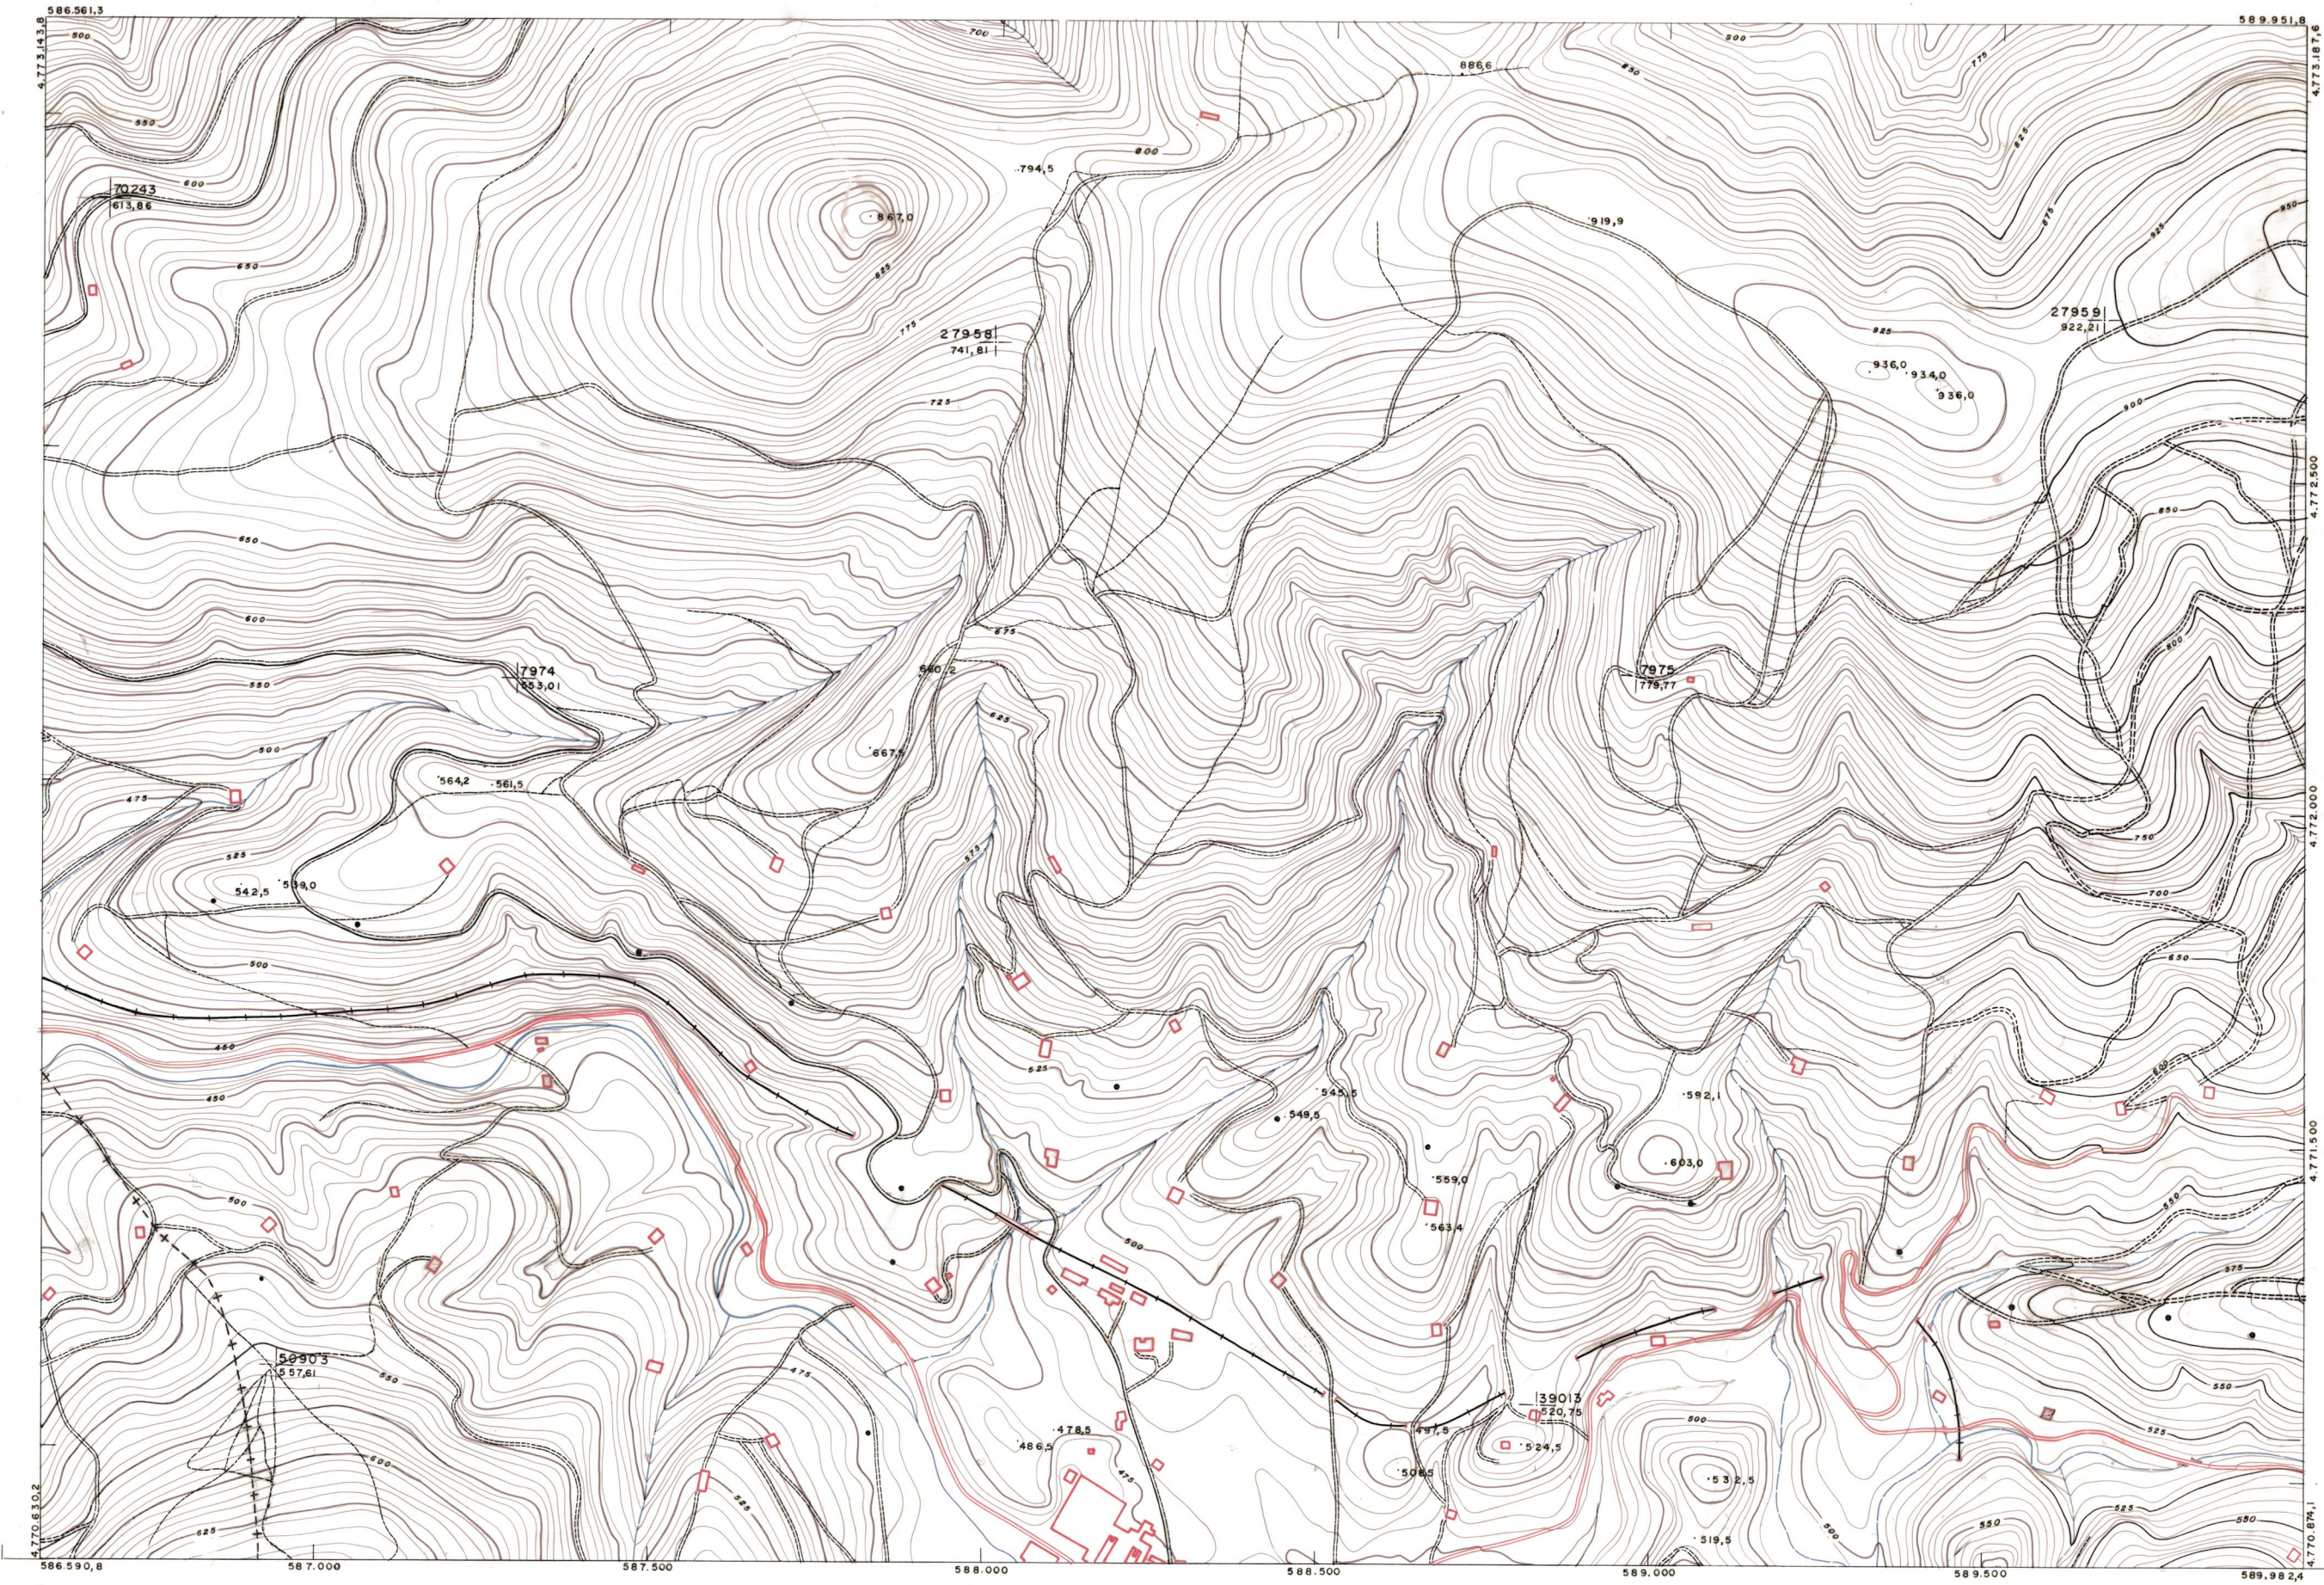

DIPUTACION
FORAL
DE
NAVARRA

1:50.000	1:5.000	
89 (4-7)		

89(3-6)	89(3-7)	89(3-8)
89(4-6)	89(4-7)	89(4-8)
89(5-6)	89(5-7)	89(5-8)

1:5.000	89 (4-7)	FECHA	COPIAS	FECHA	COPIAS	SALIDA	DESTINO	DEVOLUCION	SALIDA	DESTINO	DEVOLUCION	TAMANO

PLANO TOPOGRAFICO DE NAVARRA

ESCALA 1:5.000
EQUIDISTANCIA 5 M.
PROYECCION U.T.M.
Altitudes referidas al nivel medio del mar en Alicante

Trabajos geodésicos efectuados por el I.G.C.
Volado, restituído y dibujado por T.F.A. S.A.
Trabajos complementarios y control: Dirección
de O. Públicos - S. Cartográfico de Navarra.

Fecha del vuelo
26-9-70
Fecha del plano

89 (4-7)