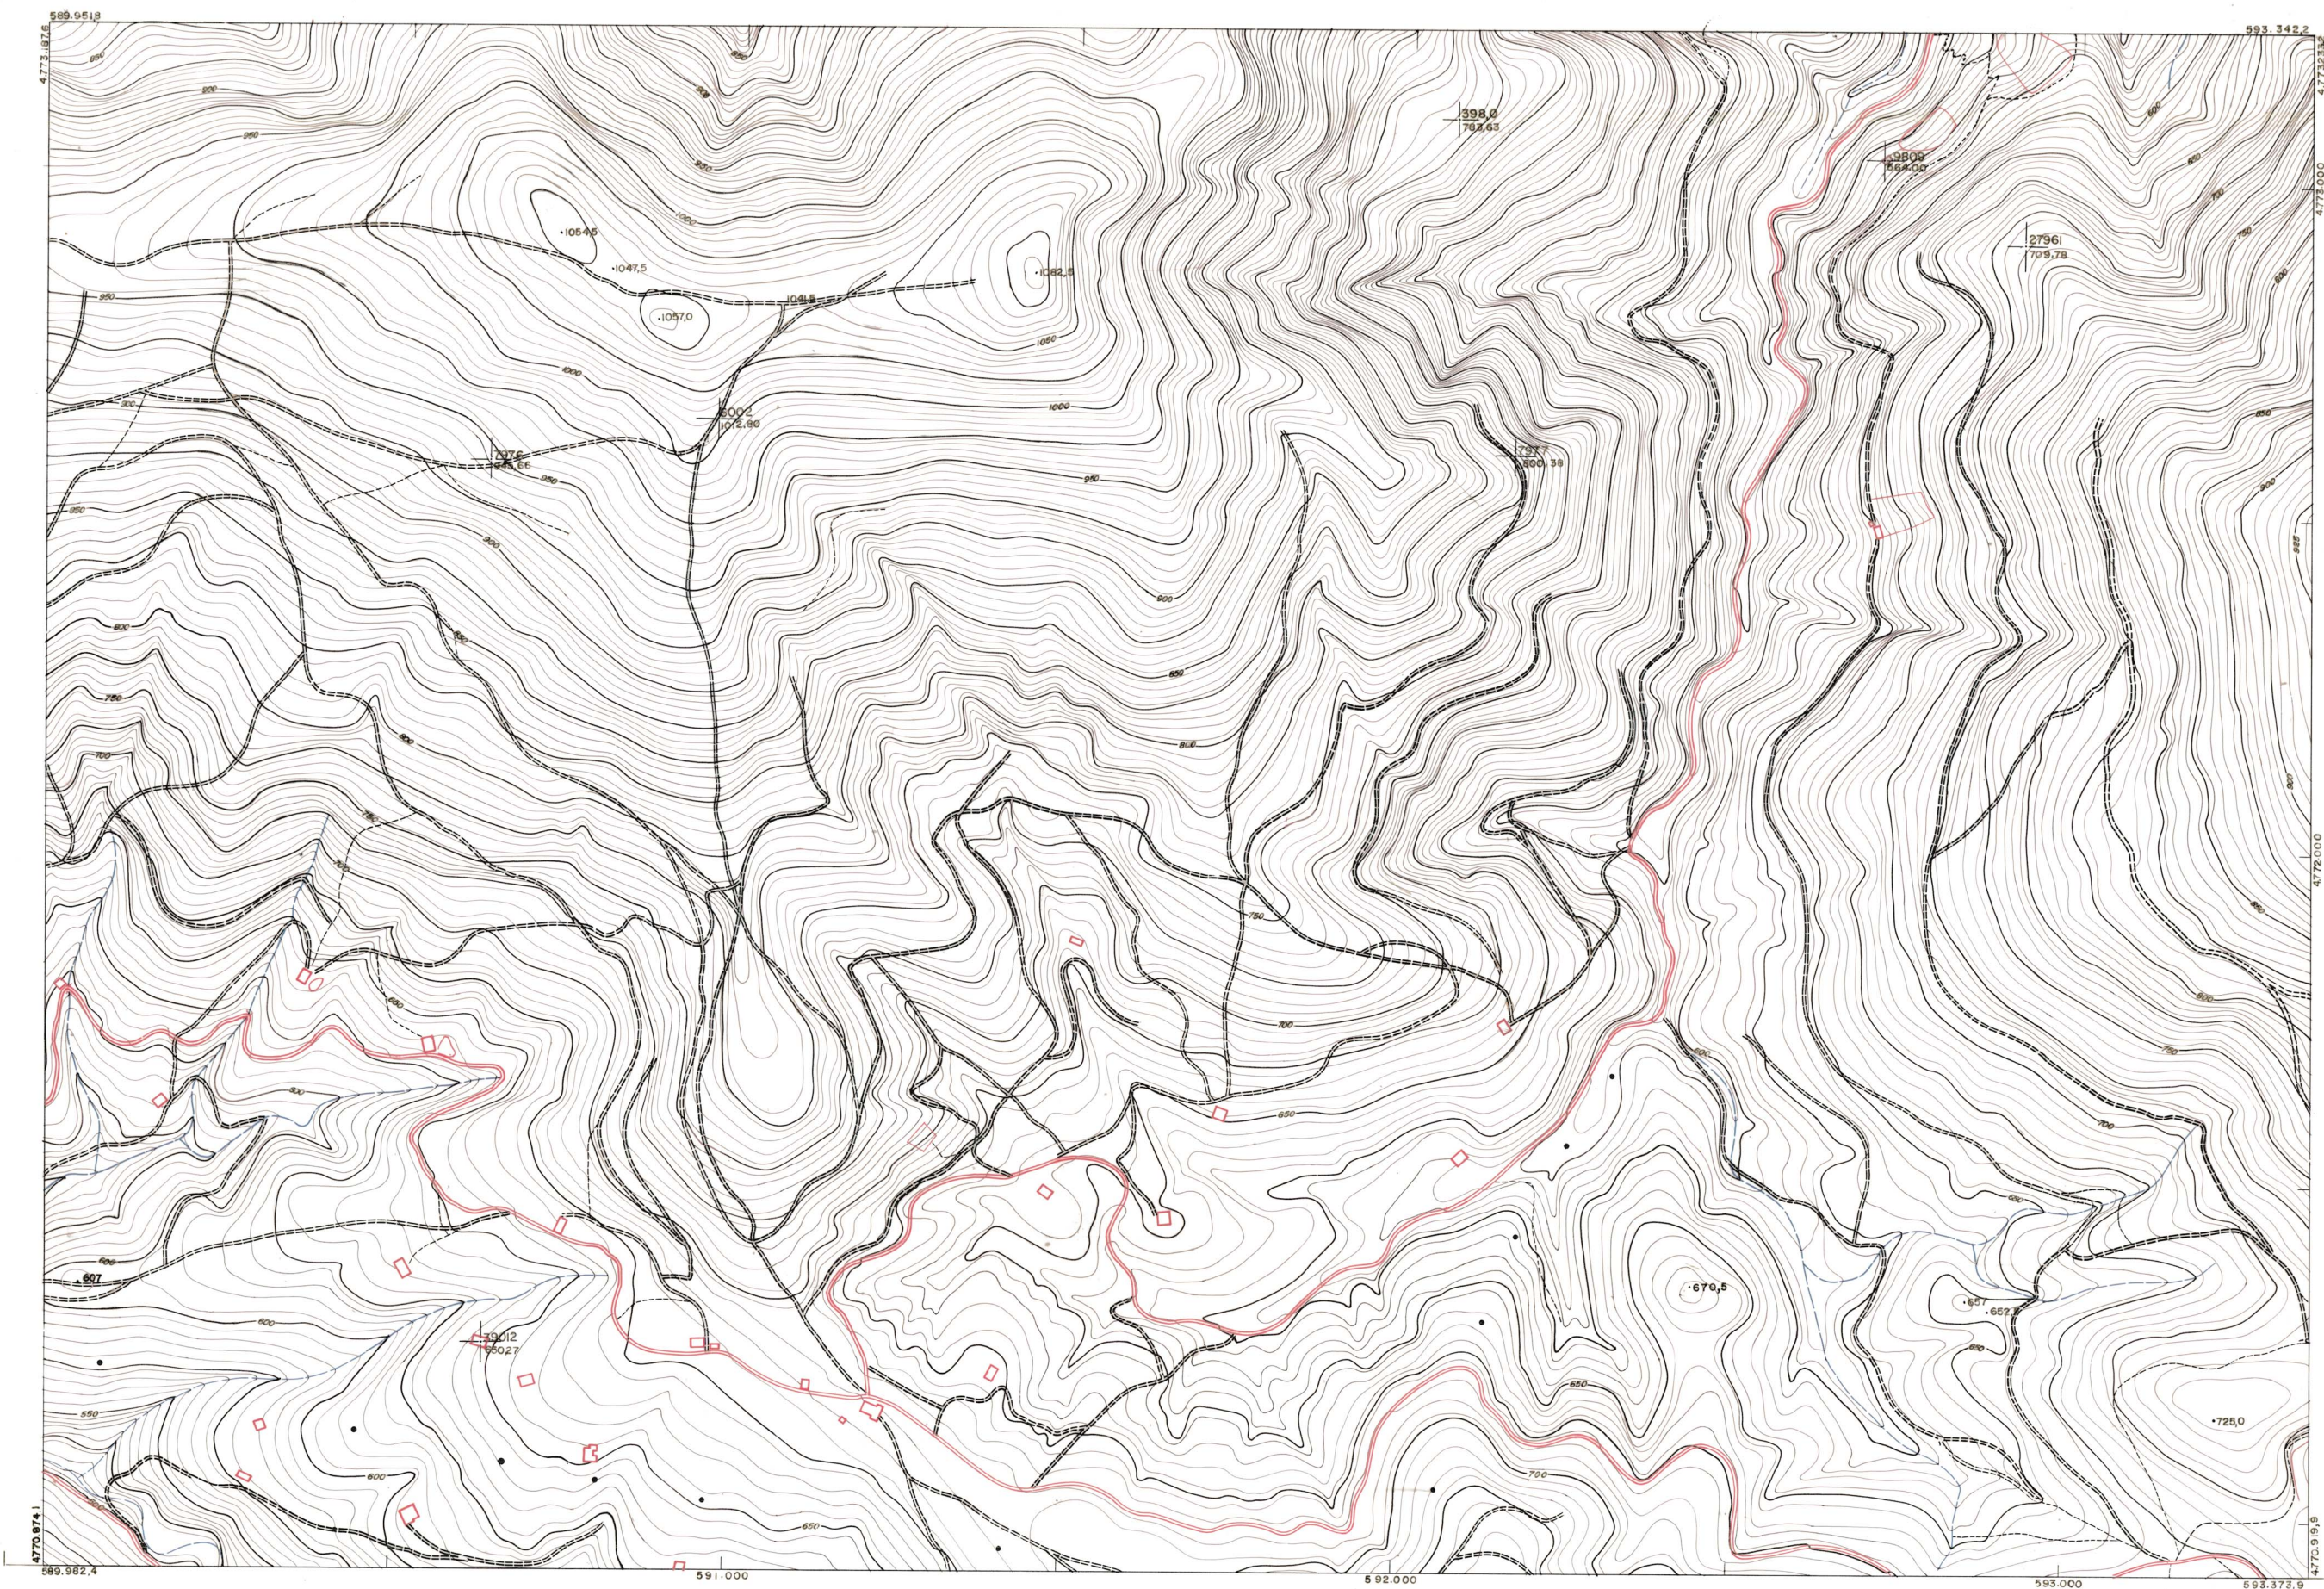

DIPUTACION
FORAL
DE
NAVARRA

1:50.000	1:5.000	
89	(4-8)	

89(3-7)	89(3-8)	90(3-1)
89(4-7)	89(4-8)	90(4-1)
•	89(5-8)	90(5-1)

1:5.000

89(4-8)

FECHA	COPIAS	FECHA	COPIAS	SALIDA	DESTINO	DEVOLUCION	SALIDA	DESTINO	DEVOLUCION	SECCION	FAMARO

ESTABLECIMIENTOS LINEA AVIATA DE GORDONA

PLANO TOPOGRAFICO DE NAVARRA

ESCALA 1:5.000
EQUIDISTANCIA 5 M.
PROYECCION U.T.M.
Altitudes referidas al nivel medio del mar en Alicante

Trabajos geodésicos efectuados por el I.G.C.
Volado, restituido y dibujado por T.F.A. S.A.
Trabajos complementarios y control: Dirección
de O. Públicas - S. Cartográfico de Navarra.

Fecha del vuelo
26 - 9 - 70
Fecha del plano

89(4-8)