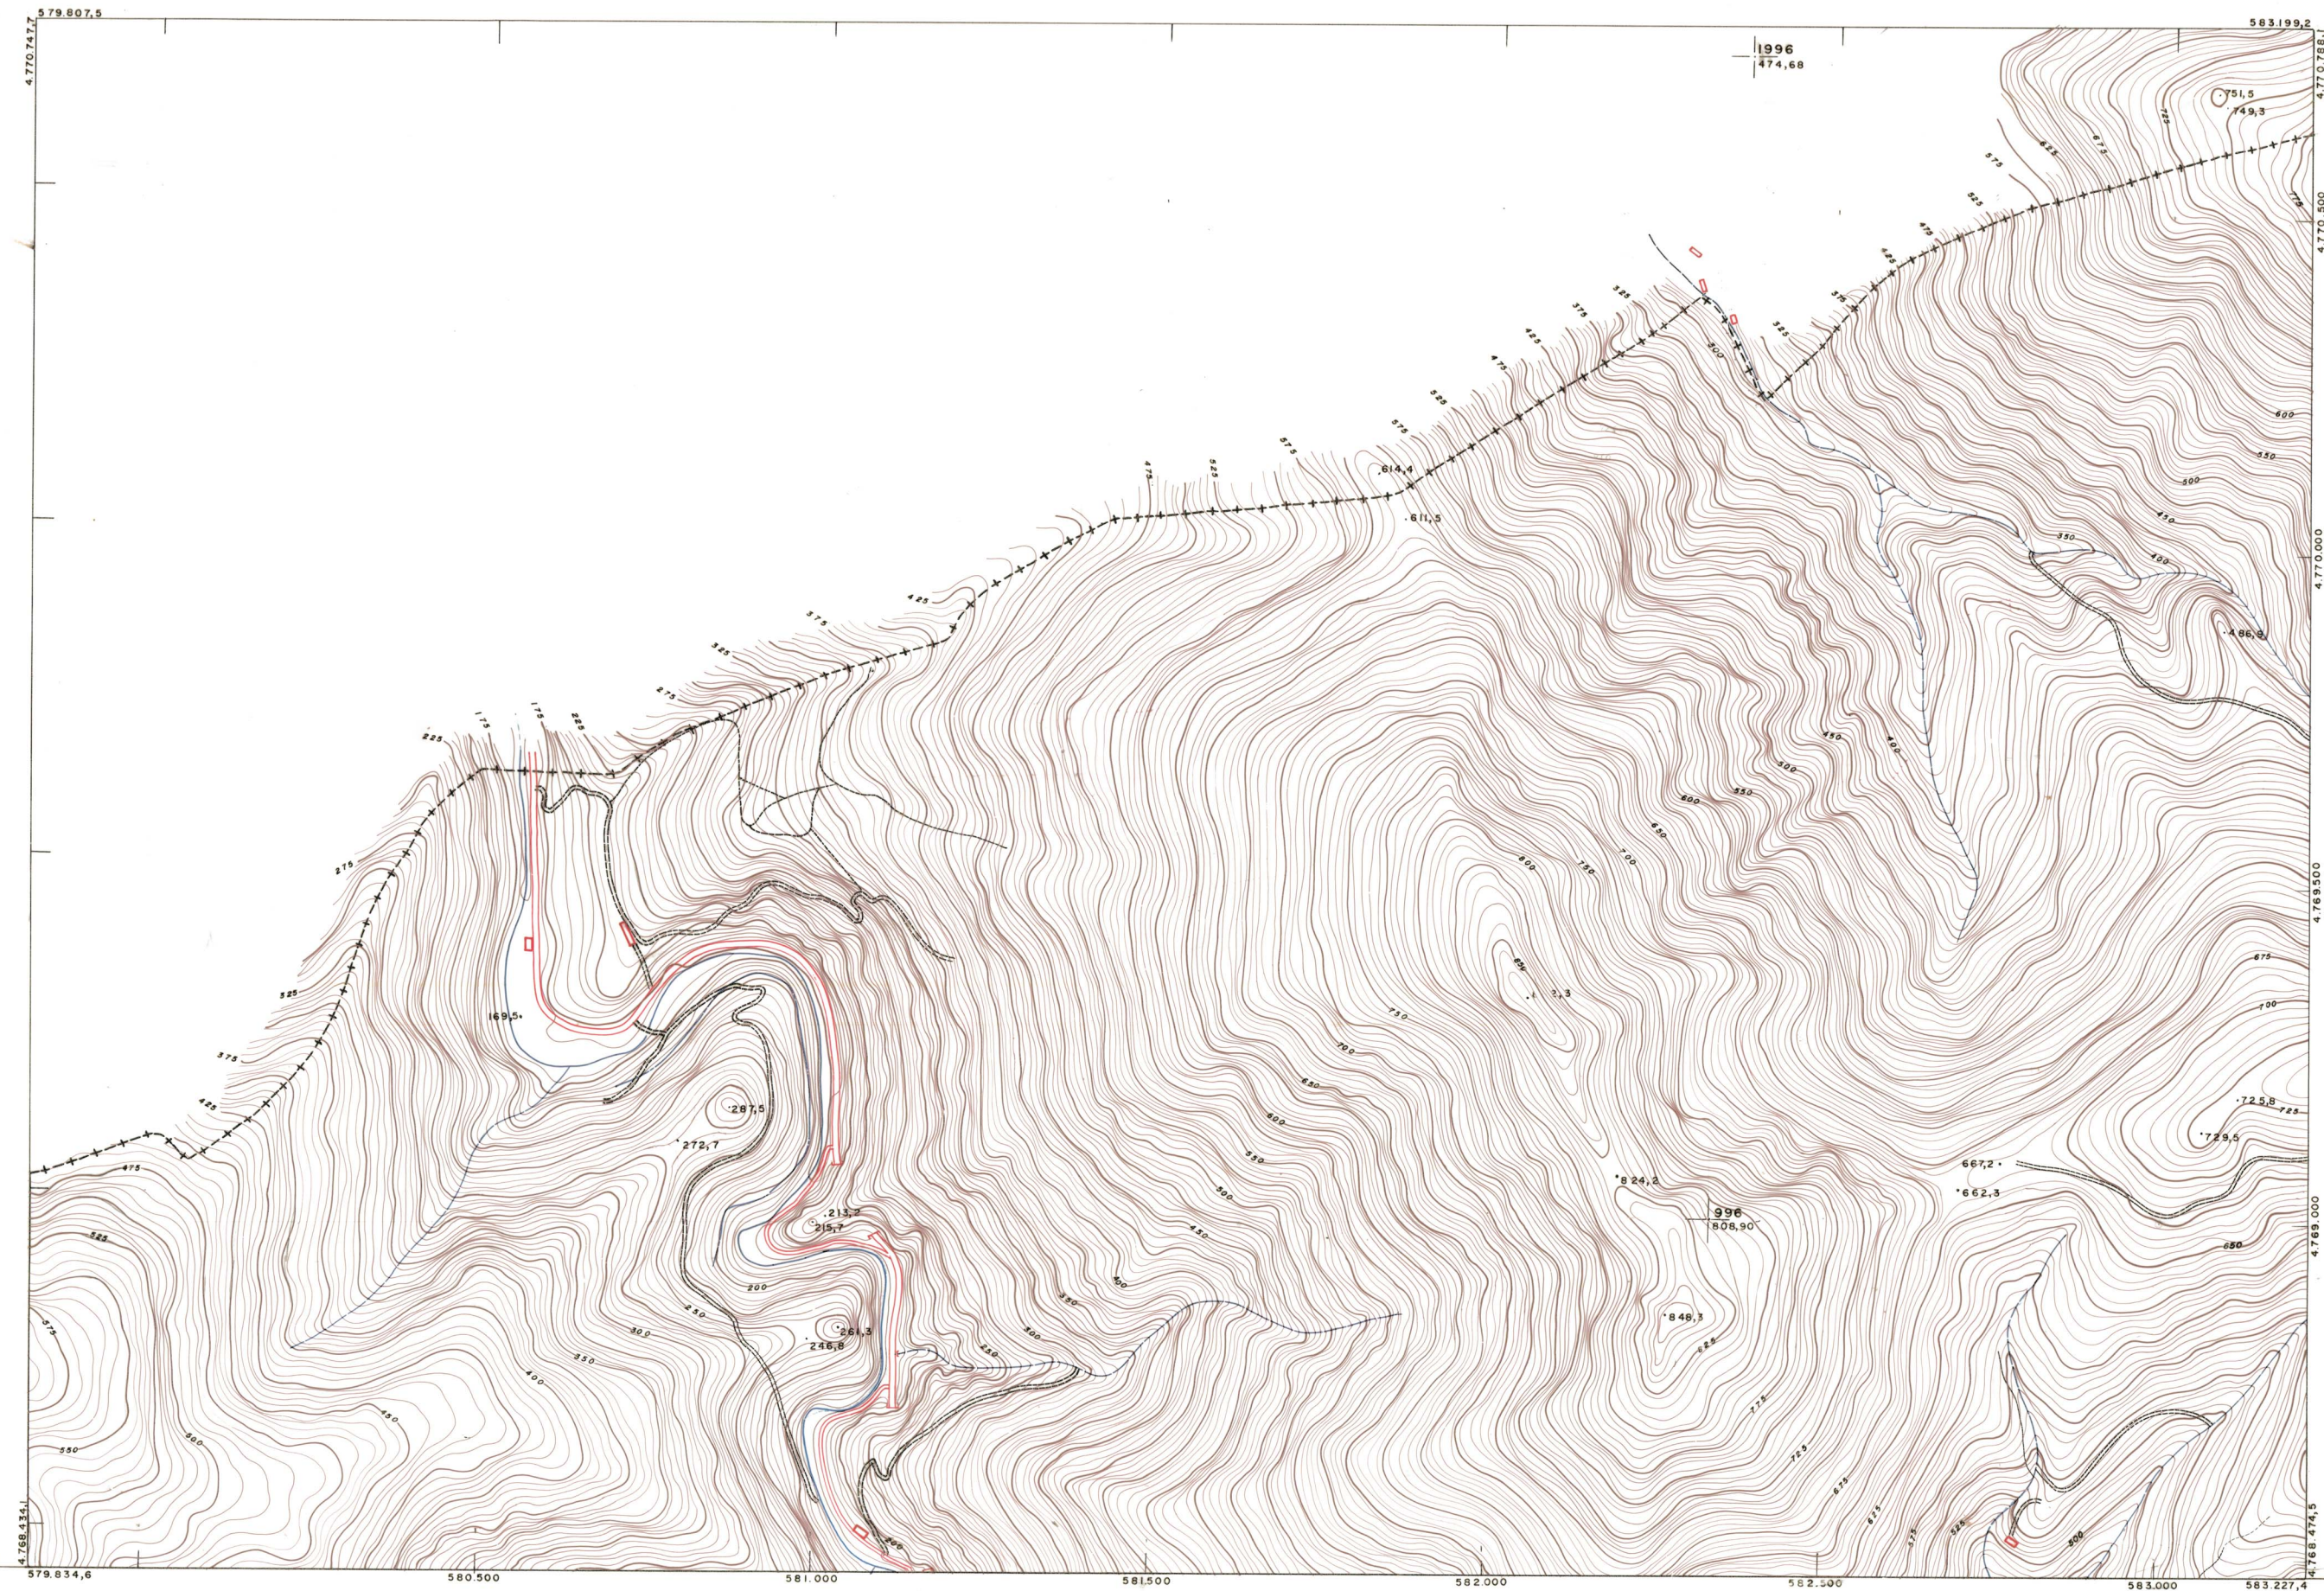

DIPUTACION
FORAL
DE
NAVARRA

1:50.000	1:5.000	
89	(5-5)	

		89(4-6)
89(5-4)	89(5-5)	89(5-6)
89(6-4)	89(6-5)	89(6-6)

/:5.000		P9(5-5)		TAMANO	
		FECHA	COPIAS	FECHA	COPIAS
FECHA	COPIAS	SALIDA	DISTRIBUCION	DEVOLUCION	DEVOLUCION
FECHA	COPIAS	SALIDA	DISTRIBUCION	DEVOLUCION	DEVOLUCION
FECHA	COPIAS	SALIDA	DISTRIBUCION	DEVOLUCION	DEVOLUCION

ESTABLECIMIENTO DEL NIVEL: APARTADO DE GIRONA

PLANO TOPOGRAFICO DE NAVARRA
 ESCALA 1:5.000
 EQUIDISTANCIA 5 M.
 PROYECCION U.T.M.
 Altitudes referidas al nivel medio del mar en Alicante

Trabajos geodésicos efectuados por el I.G.C.
 Volado, restituido y dibujado por T.F.A, S.A.
 Trabajos complementarios y control: Dirección
 de O. Públicas - S. Cartográfico de Navarra.

Fecha del vuelo 26-9-70
 Fecha del plano

89(5-5)