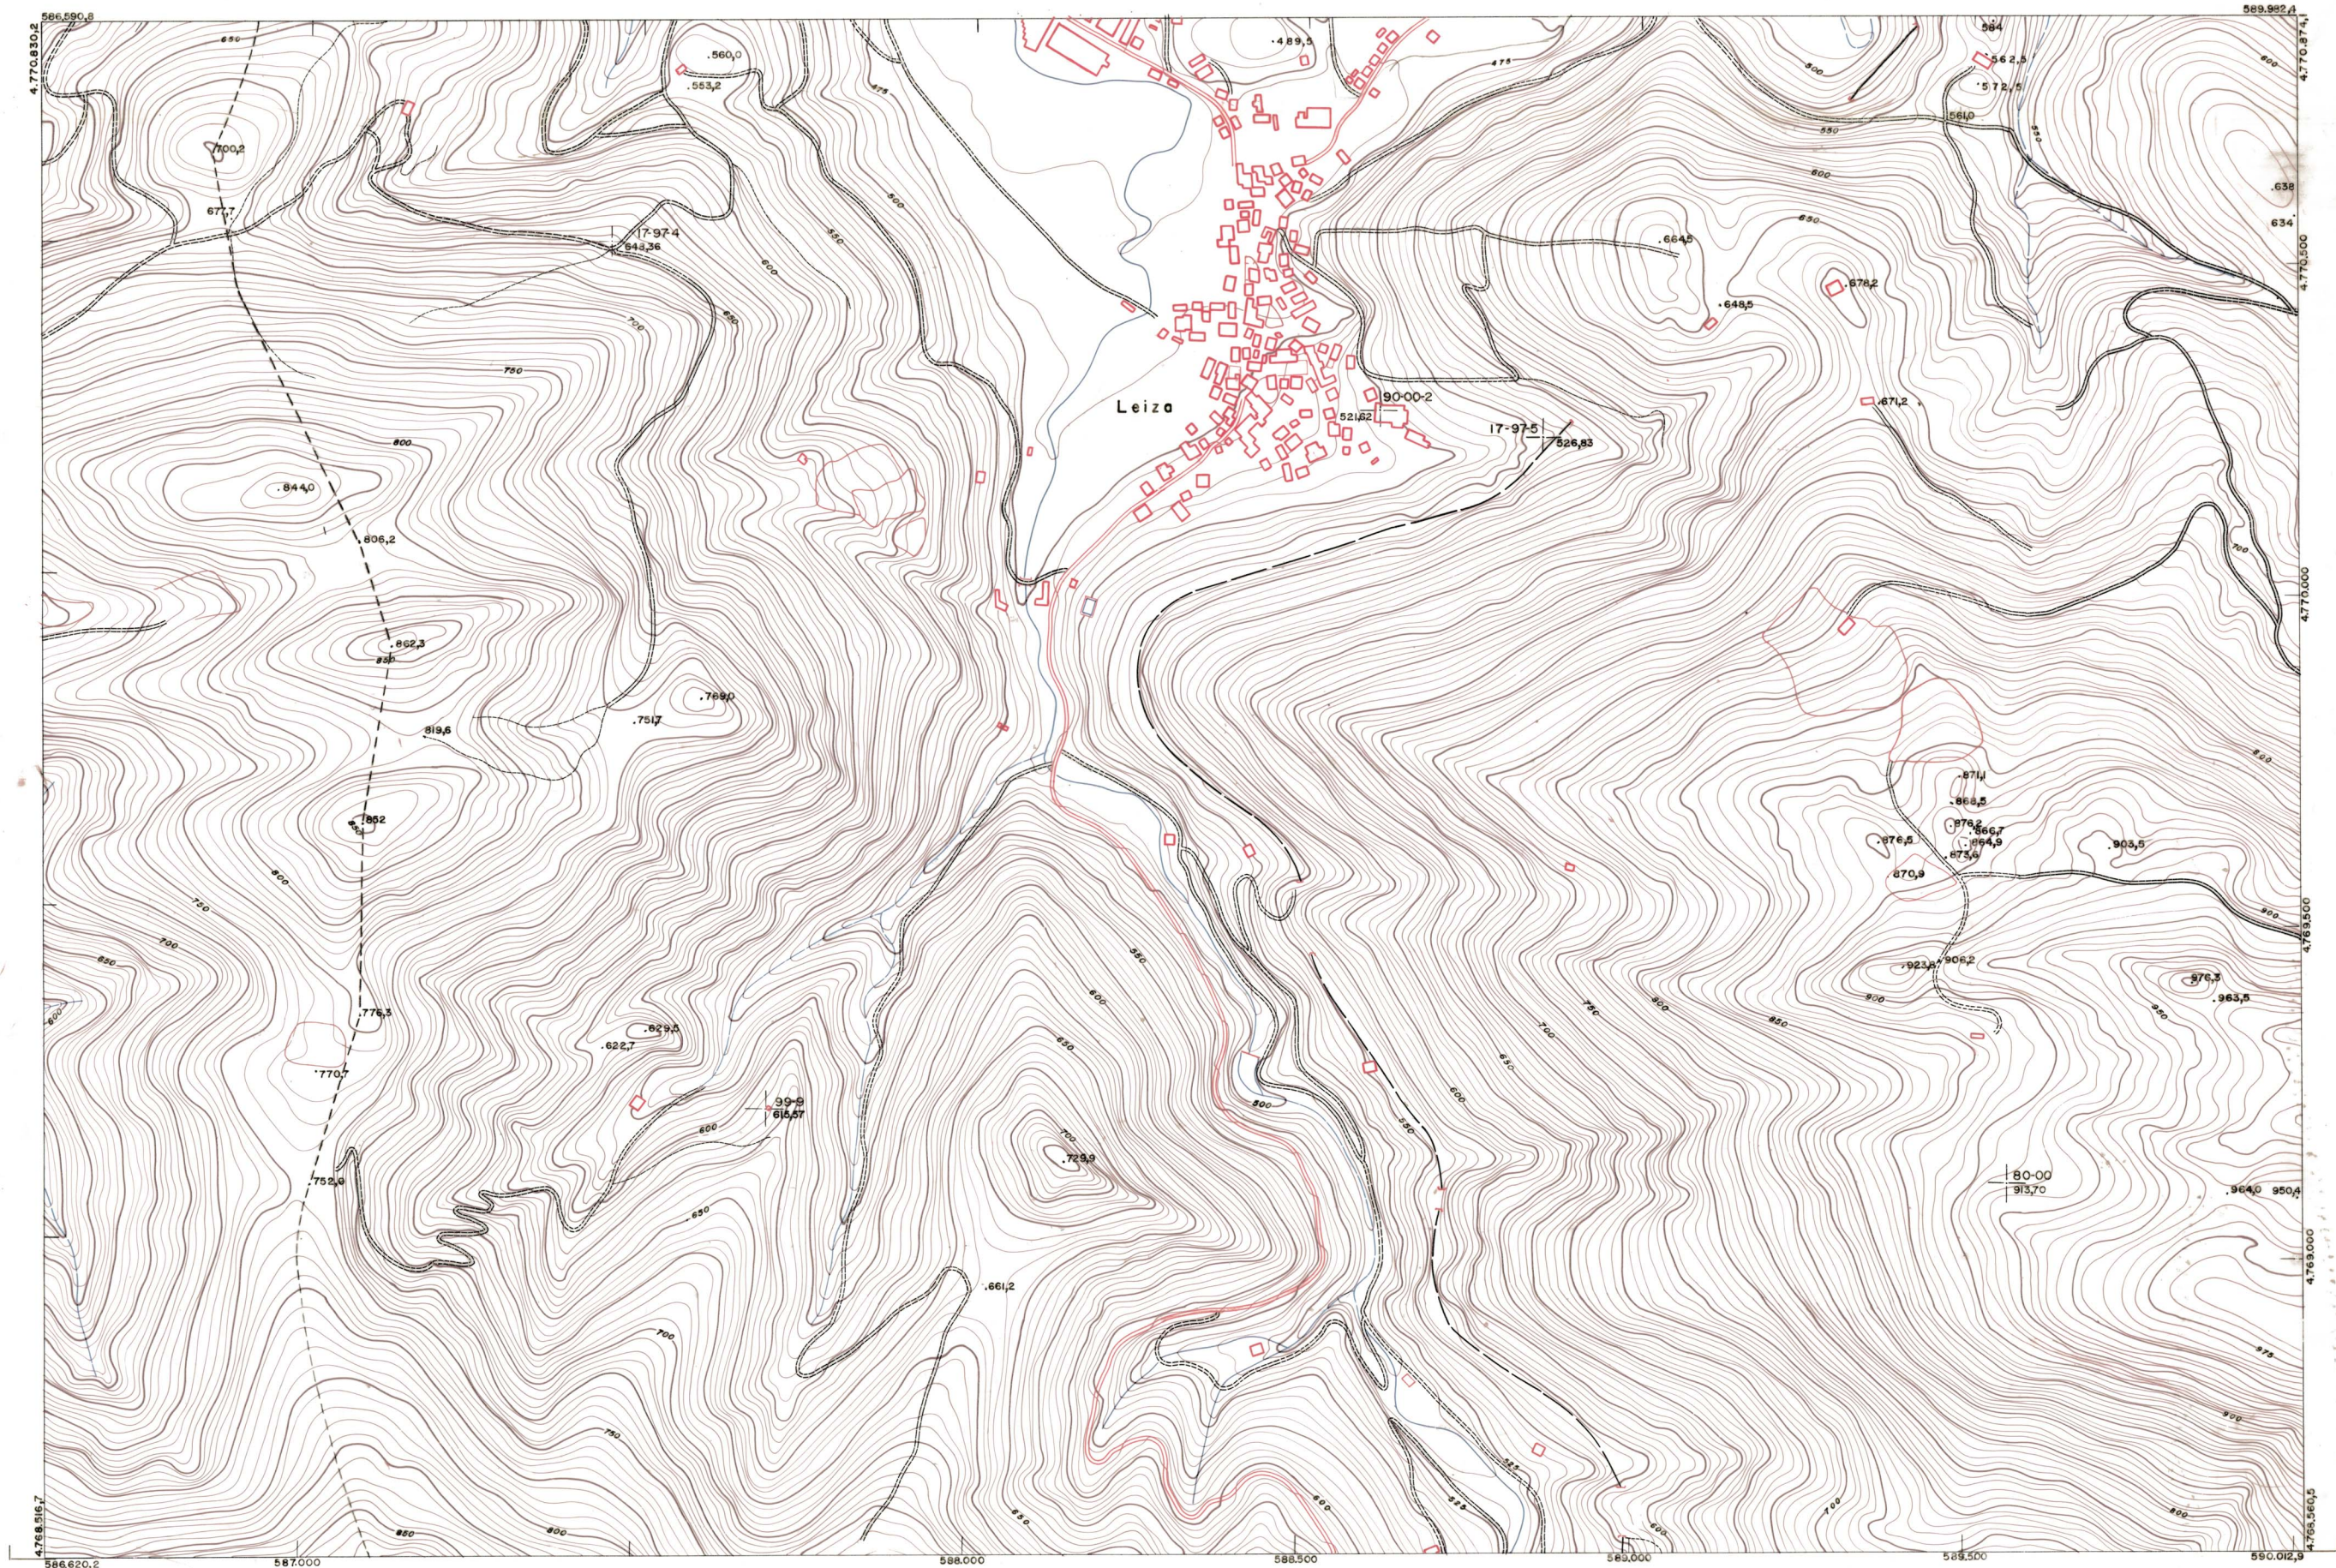

DIPUTACION
FORAL
DE
NAVARRA

1:50.000	1:5.000	
89	(5-7)	

89(4-6)	89(4-7)	89(4-8)
89(5-6)	89(5-7)	89(5-8)
89(6-6)	89(6-7)	89(6-8)

PLANO TOPOGRAFICO DE NAVARRA

ESCALA 1:5.000
EQUIDISTANCIA 5 M.
PROYECCION U.T.M.
Altitudes referidas al nivel medio del mar en Alicante

Trabajos geodésicos efectuados por el I.G.C.
Volado, restituído y dibujado por T.F.A. S.A.
Trabajos complementarios y control: Dirección
de O. Públicos - S. Cartográfico de Navarra.

Fecha del vuelo
26-9-70
Fecha del plano

89(5-7)

1:5.000		89(5-7)	
FECHA	COPIAS	FECHA	COPIAS
COMPARE	SALIDA	DESTINO	DEVOLUCION
SALIDA	DESTINO	DEVOLUCION	SECCION
TAMANO