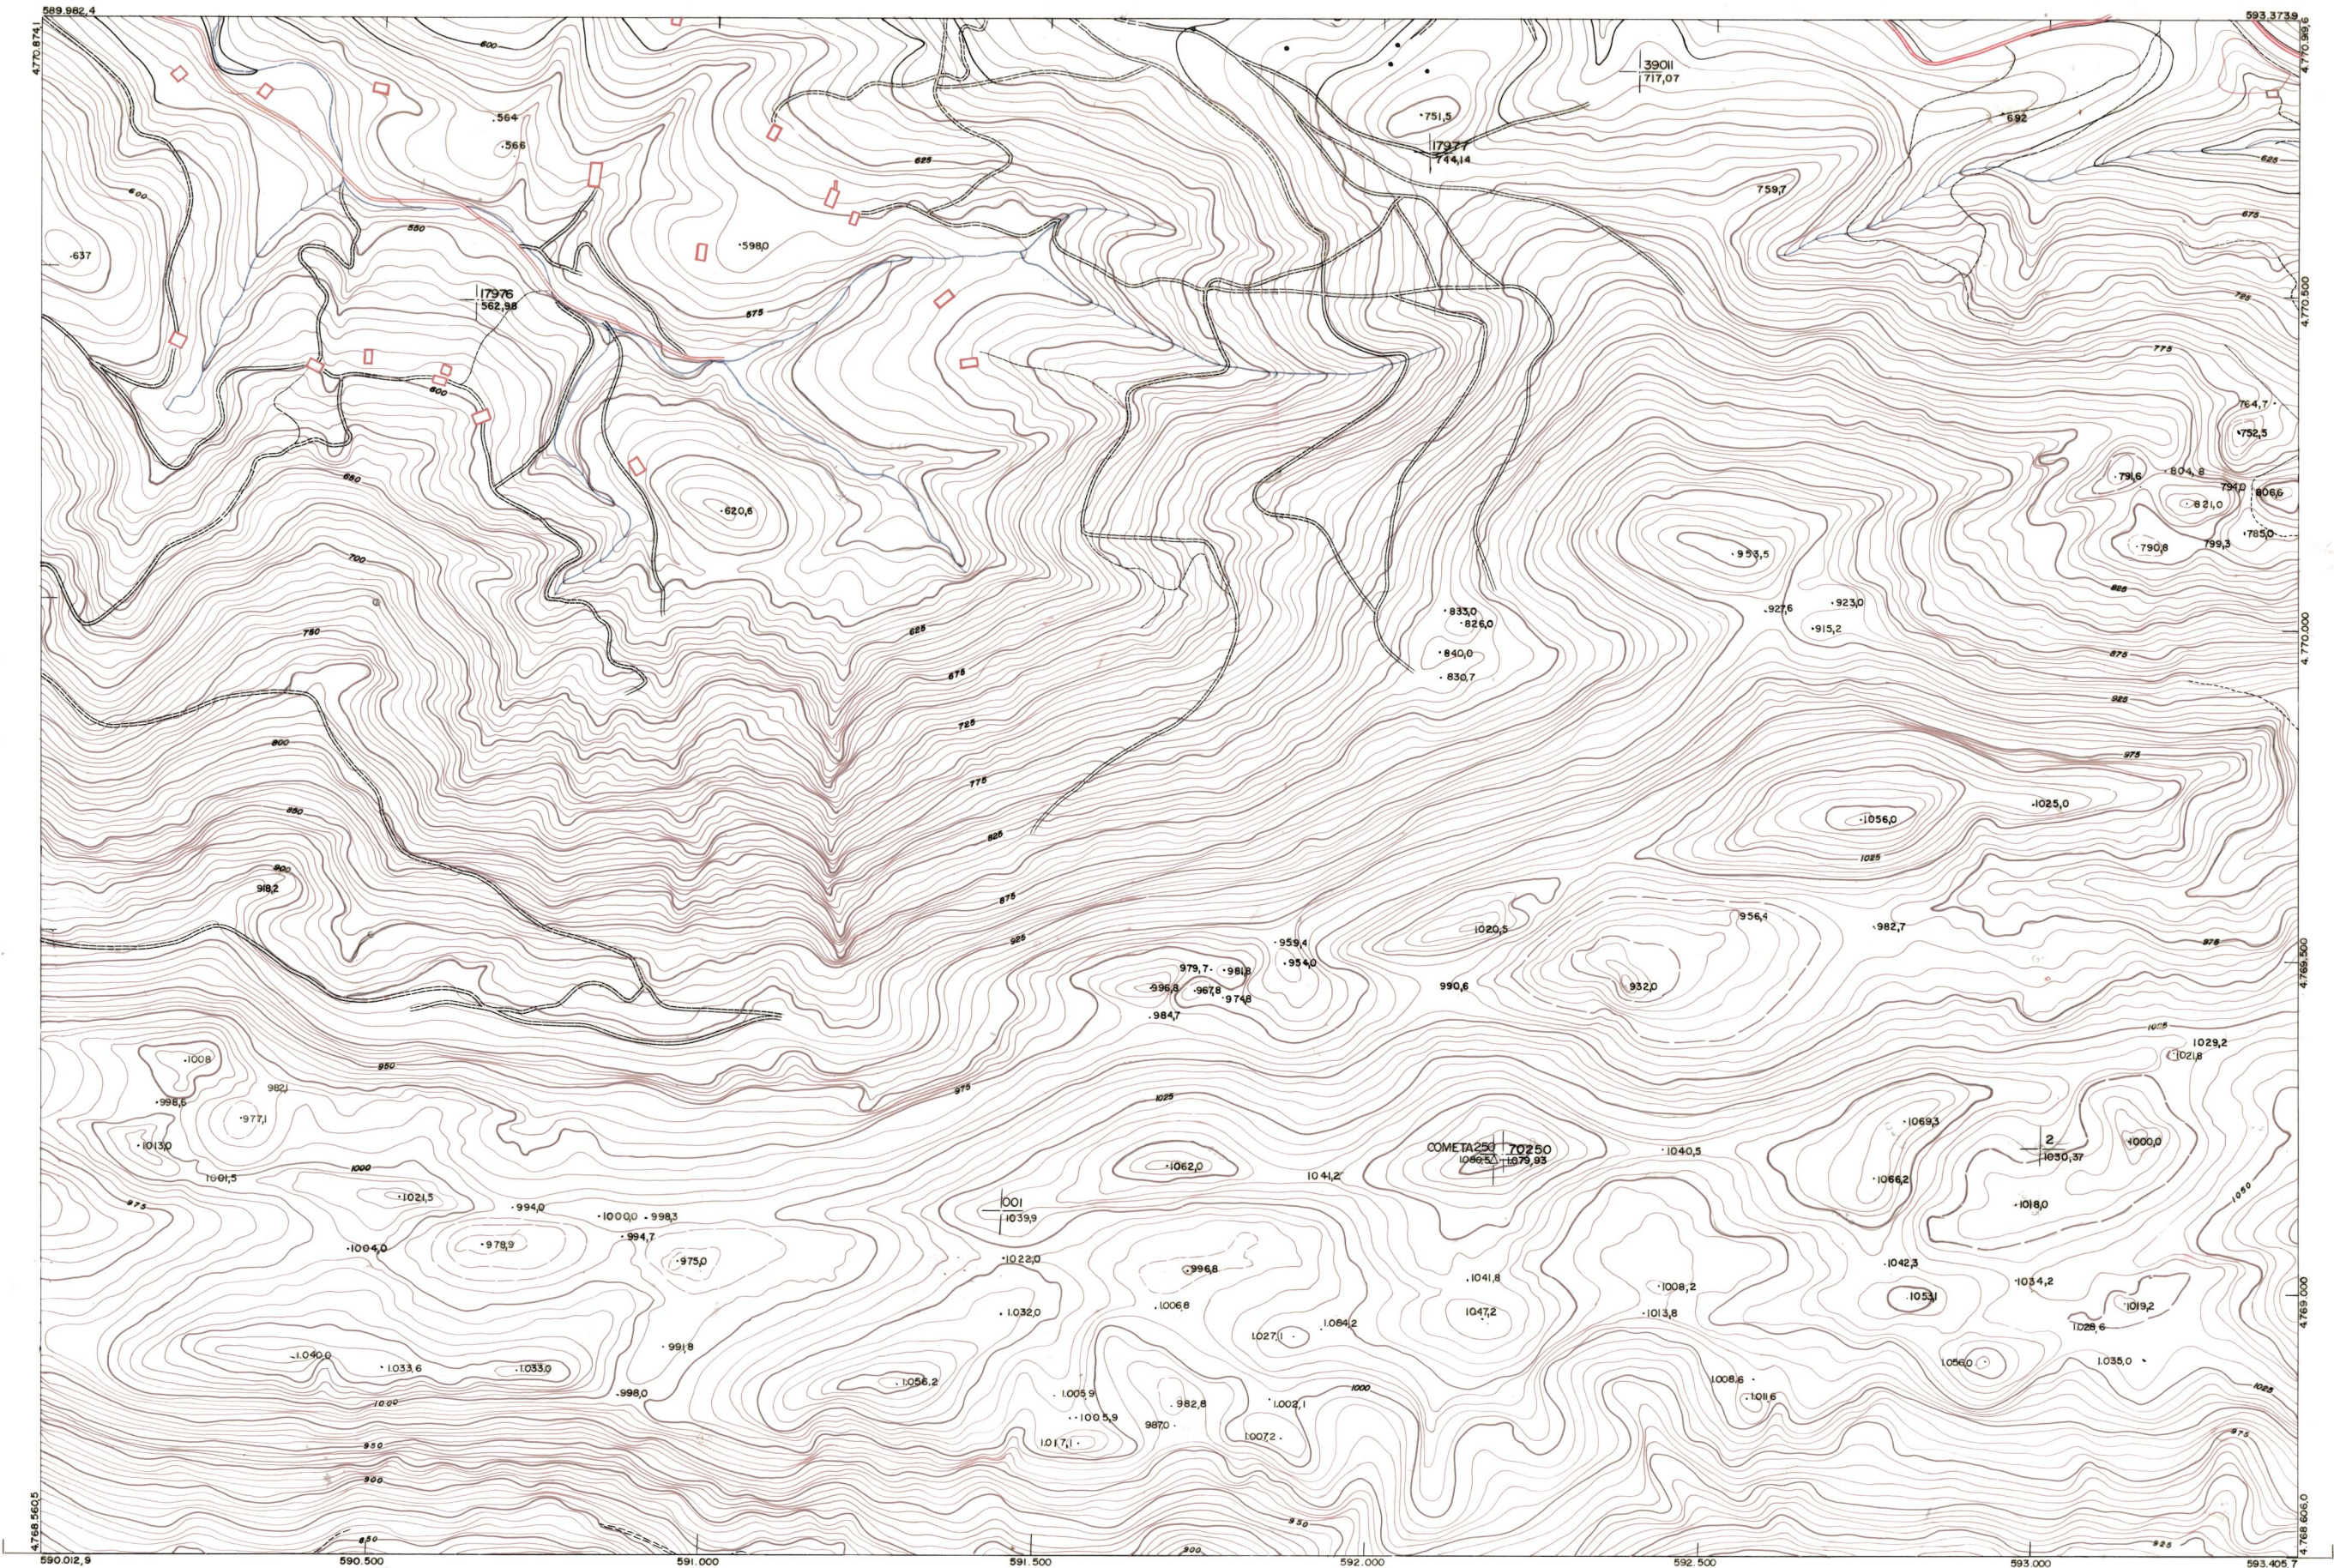

DIPUTACION FORAL DE NAVARRA

1:50.000	1:5.000	
89	(5-8)	

89(4-7)	89(4-8)	90(4-1)
89(5-7)	89(5-8)	90(5-1)
89(6-7)	89(6-8)	90(6-1)

1:5.000	FECHA	COPIAS	FECHA	COPIAS	FECHA	COPIAS	FECHA	COPIAS
	DESTINO	SALIDA	DESTINO	SALIDA	DESTINO	SALIDA	DESTINO	SALIDA
89 (5-8)		SECCION	DESTINO	DEVOLUCION	DEVOLUCION	DESTINO	DESTINO	TAMANO

PLANO TOPOGRAFICO DE NAVARRA	Trabajos geodésicos efectuados por el I.G.C. Volado, restituído y dibujado por T.F.A. S.A.	Fecha del vuelo 26-9-70
ESCALA 1:5.000 EQUIDISTANCIA 5 M PROYECCION U.T.M. Altitudes referidas al nivel medio del mar en Alicante	Trabajos complementarios y control: Dirección de O. Públicos - S. Cartográfico de Navarra.	Fecha del plano