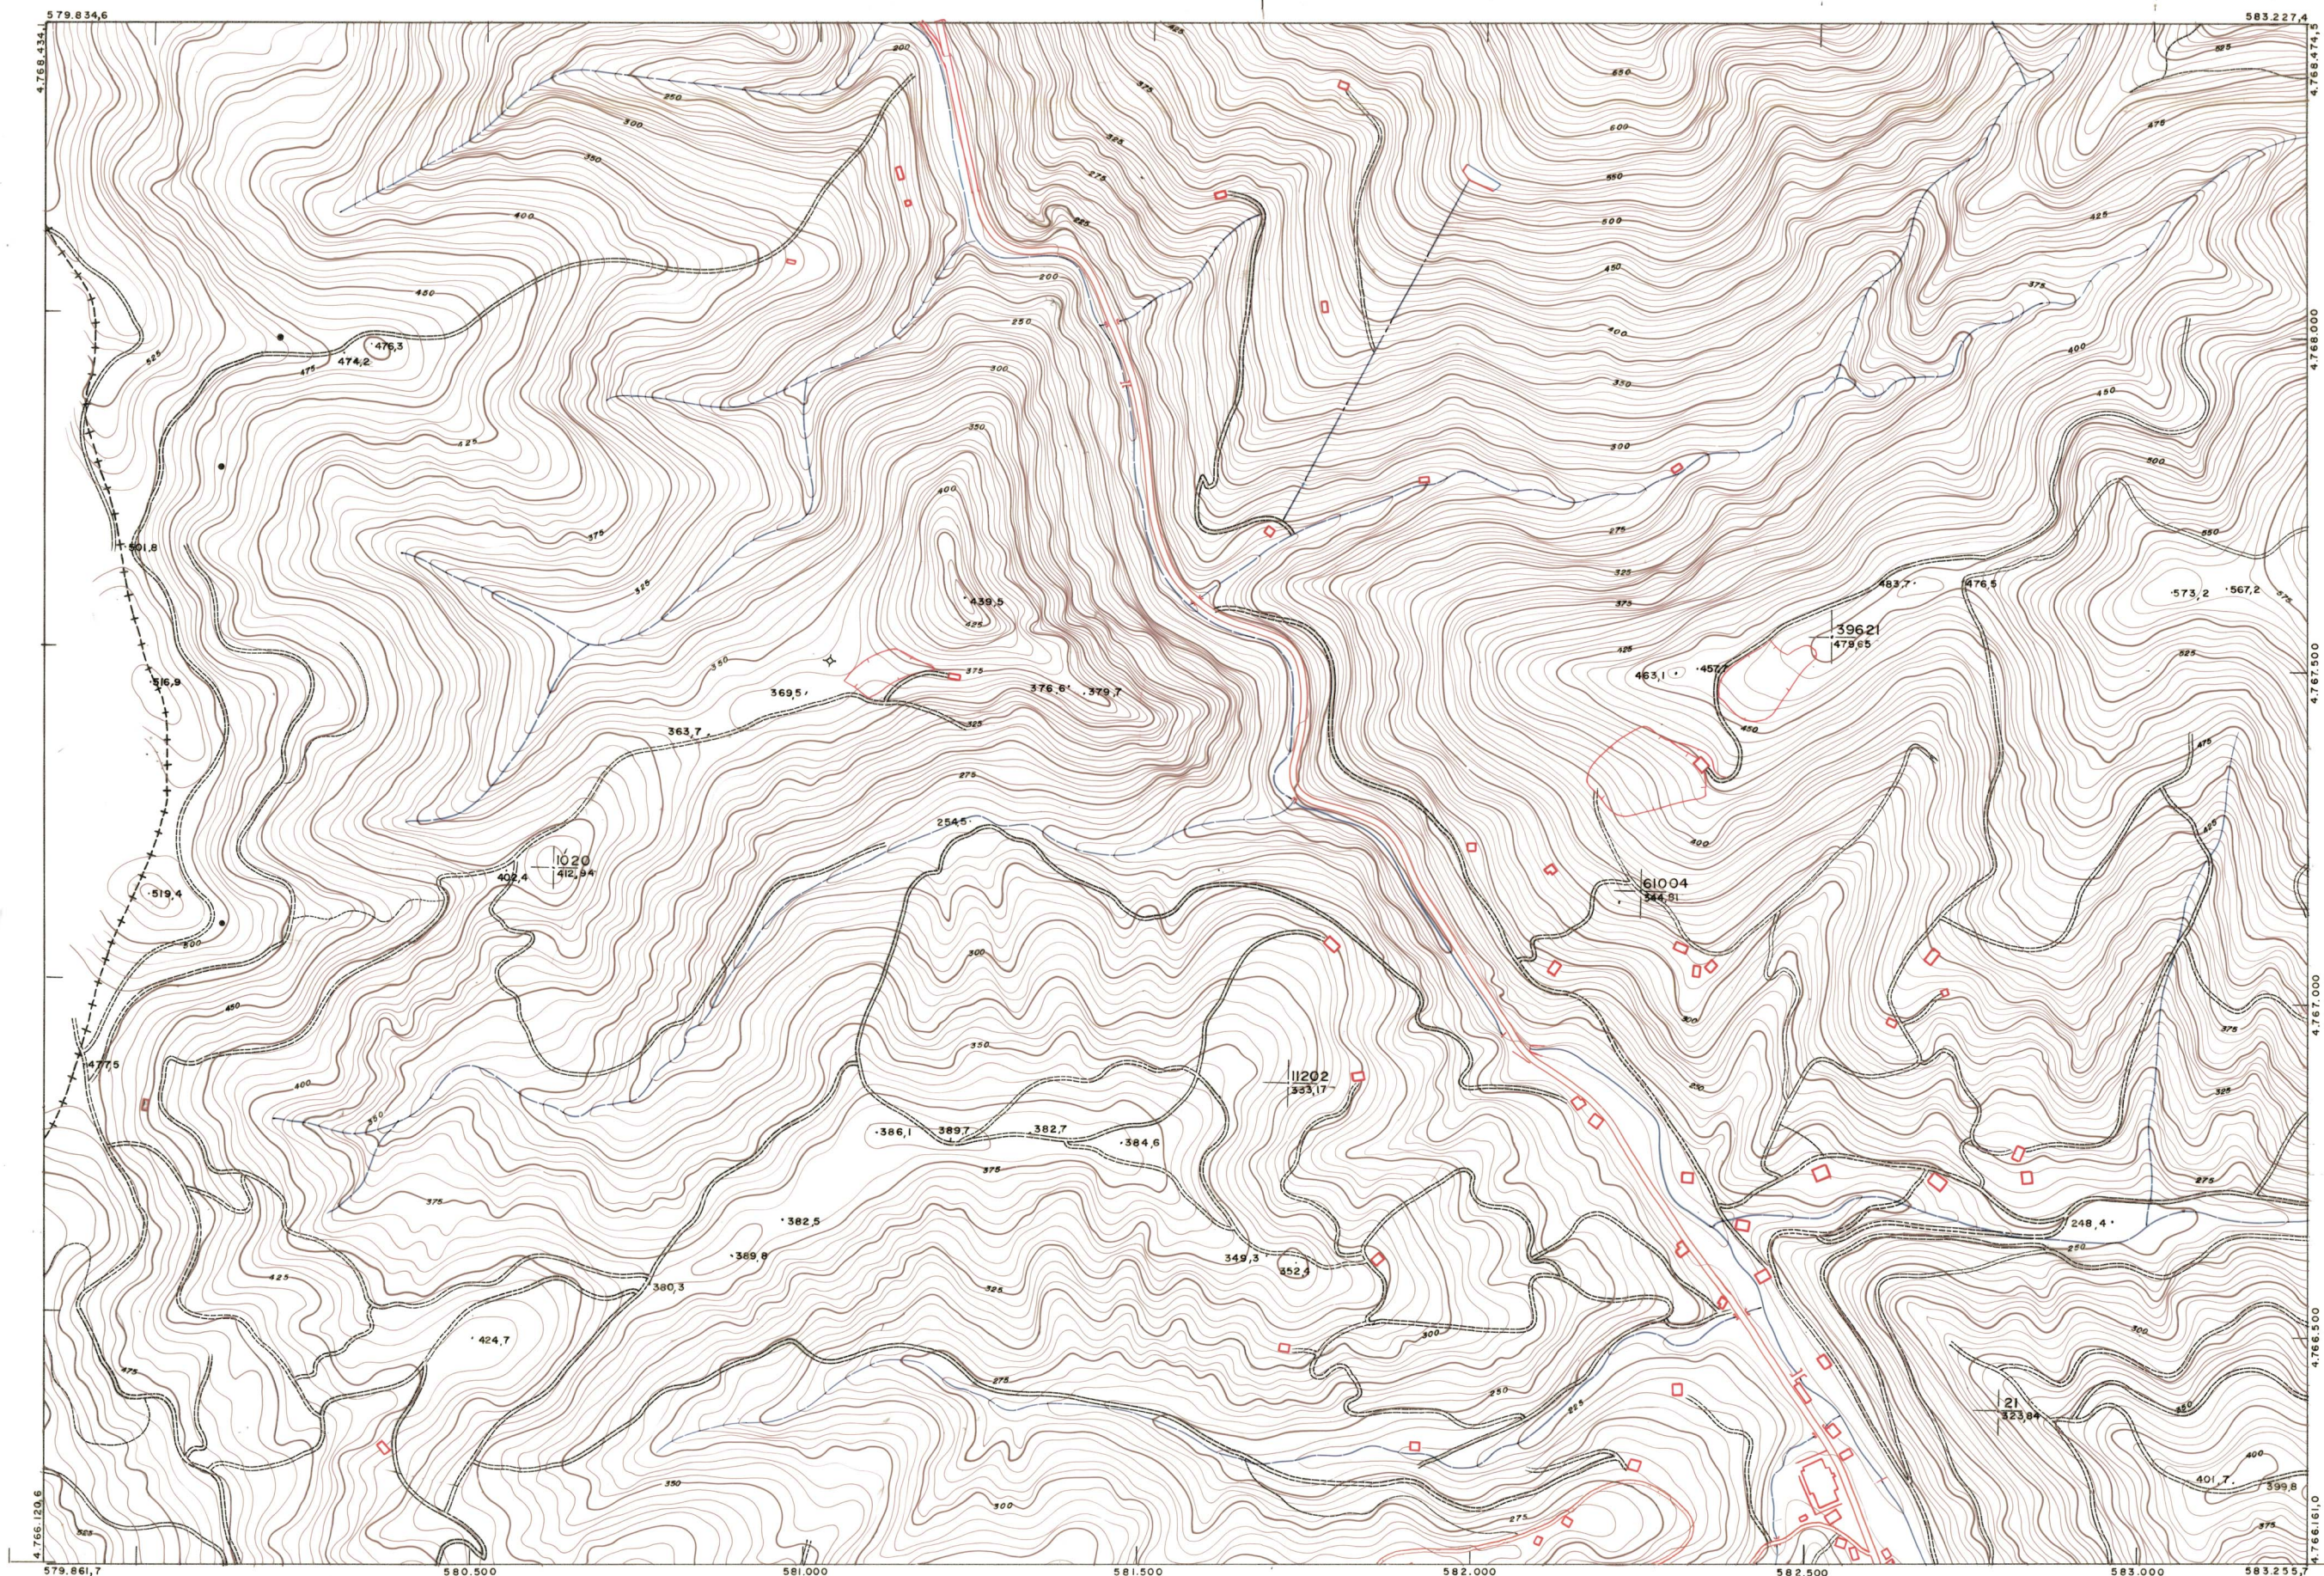

DIPUTACION
FORAL
DE
NAVARRA

1:50.000	1:5.000
89	(6-5)

89 (5-5)	89 (5-6)
89 (6-5)	89 (6-6)
89 (7-4)	89 (7-5) 89 (7-6)

PLANO TOPOGRAFICO DE NAVARRA

ESCALA 1:5.000
EQUIDISTANCIA 5 M.
PROYECCION U.T.M.
Altitudes referidas al nivel medio del mar en Alicante

Trabajos geodésicos efectuados por el I.G.C.
Volado, restituído y dibujado por T.F.A. S.A.
Trabajos complementarios y control: Dirección
de O. Públicos - S. Cartográfico de Navarra.

Fecha del vuelo
26-9-70
Fecha del plano

89 (6-5)

89 (6-5)

1:5.000

FECHA	COPIAS	FECHA	COPIAS	FECHA	COPIAS	FECHA	COPIAS
DESTINO	DESTINO	DESTINO	DESTINO	DESTINO	DESTINO	DESTINO	DESTINO
SECCION	SECCION	SECCION	SECCION	SECCION	SECCION	SECCION	SECCION
TAMPAZO	TAMPAZO	TAMPAZO	TAMPAZO	TAMPAZO	TAMPAZO	TAMPAZO	TAMPAZO