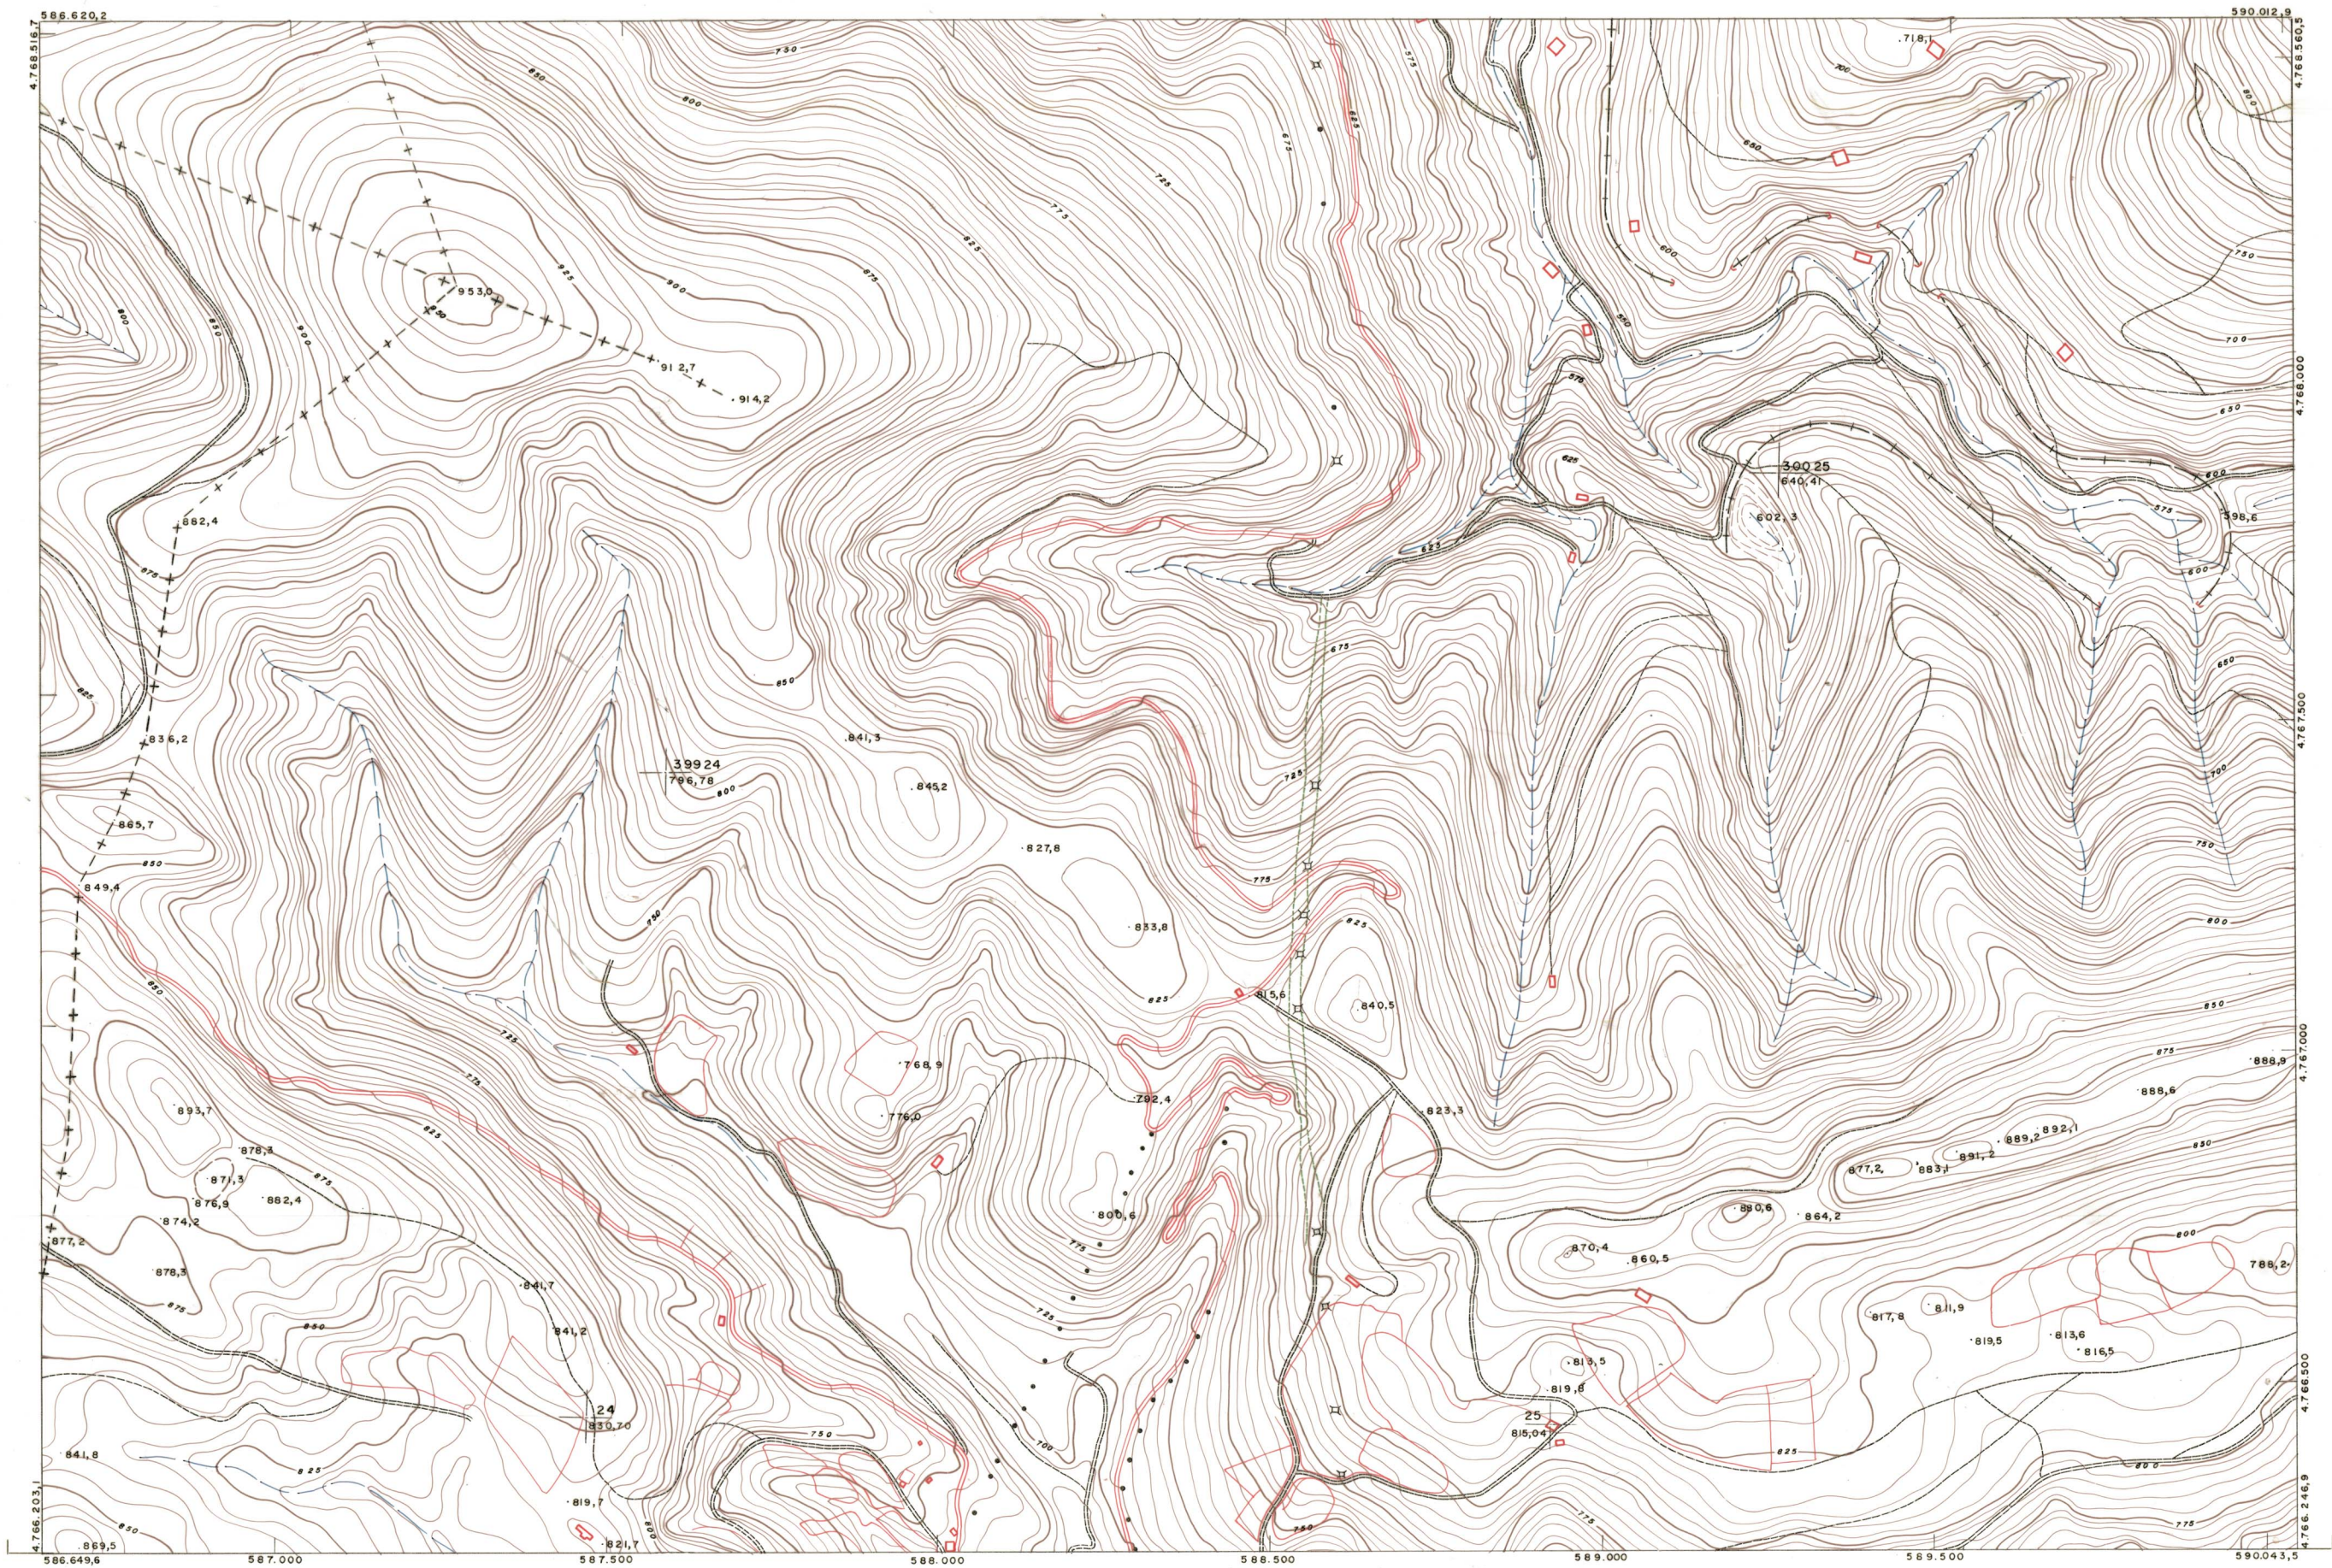

DIPUTACION
FORAL
DE
NAVARRA

1:50.000	1:5.000	
89	(6-7)	

89(5-6)	89(5-7)	89(5-8)
89(6-6)	89(6-7)	89(6-8)
89(7-6)	89(7-7)	89(7-8)

1:5.000		89(6-7)										
		FECHA	COPIAS	FECHA	COPIAS	SALIDA	DESTINO	DEVOLUCION	SALIDA	DESTINO	DEVOLUCION	TAMAYO

PLANO TOPOGRAFICO DE NAVARRA

ESCALA 1:5.000
EQUIDISTANCIA 5 M.
PROYECCION U.T.M.
Altitudes referidas al nivel medio del mar en Alicante

Trabajos geodésicos efectuados por el I.G.C.
Volado, restituído y dibujado por T.F.A. S.A.
Trabajos complementarios y control: Dirección
de O. Públicos - S. Cartográfico de Navarra.

Fecha del vuelo
26-9-70
Fecha del plano