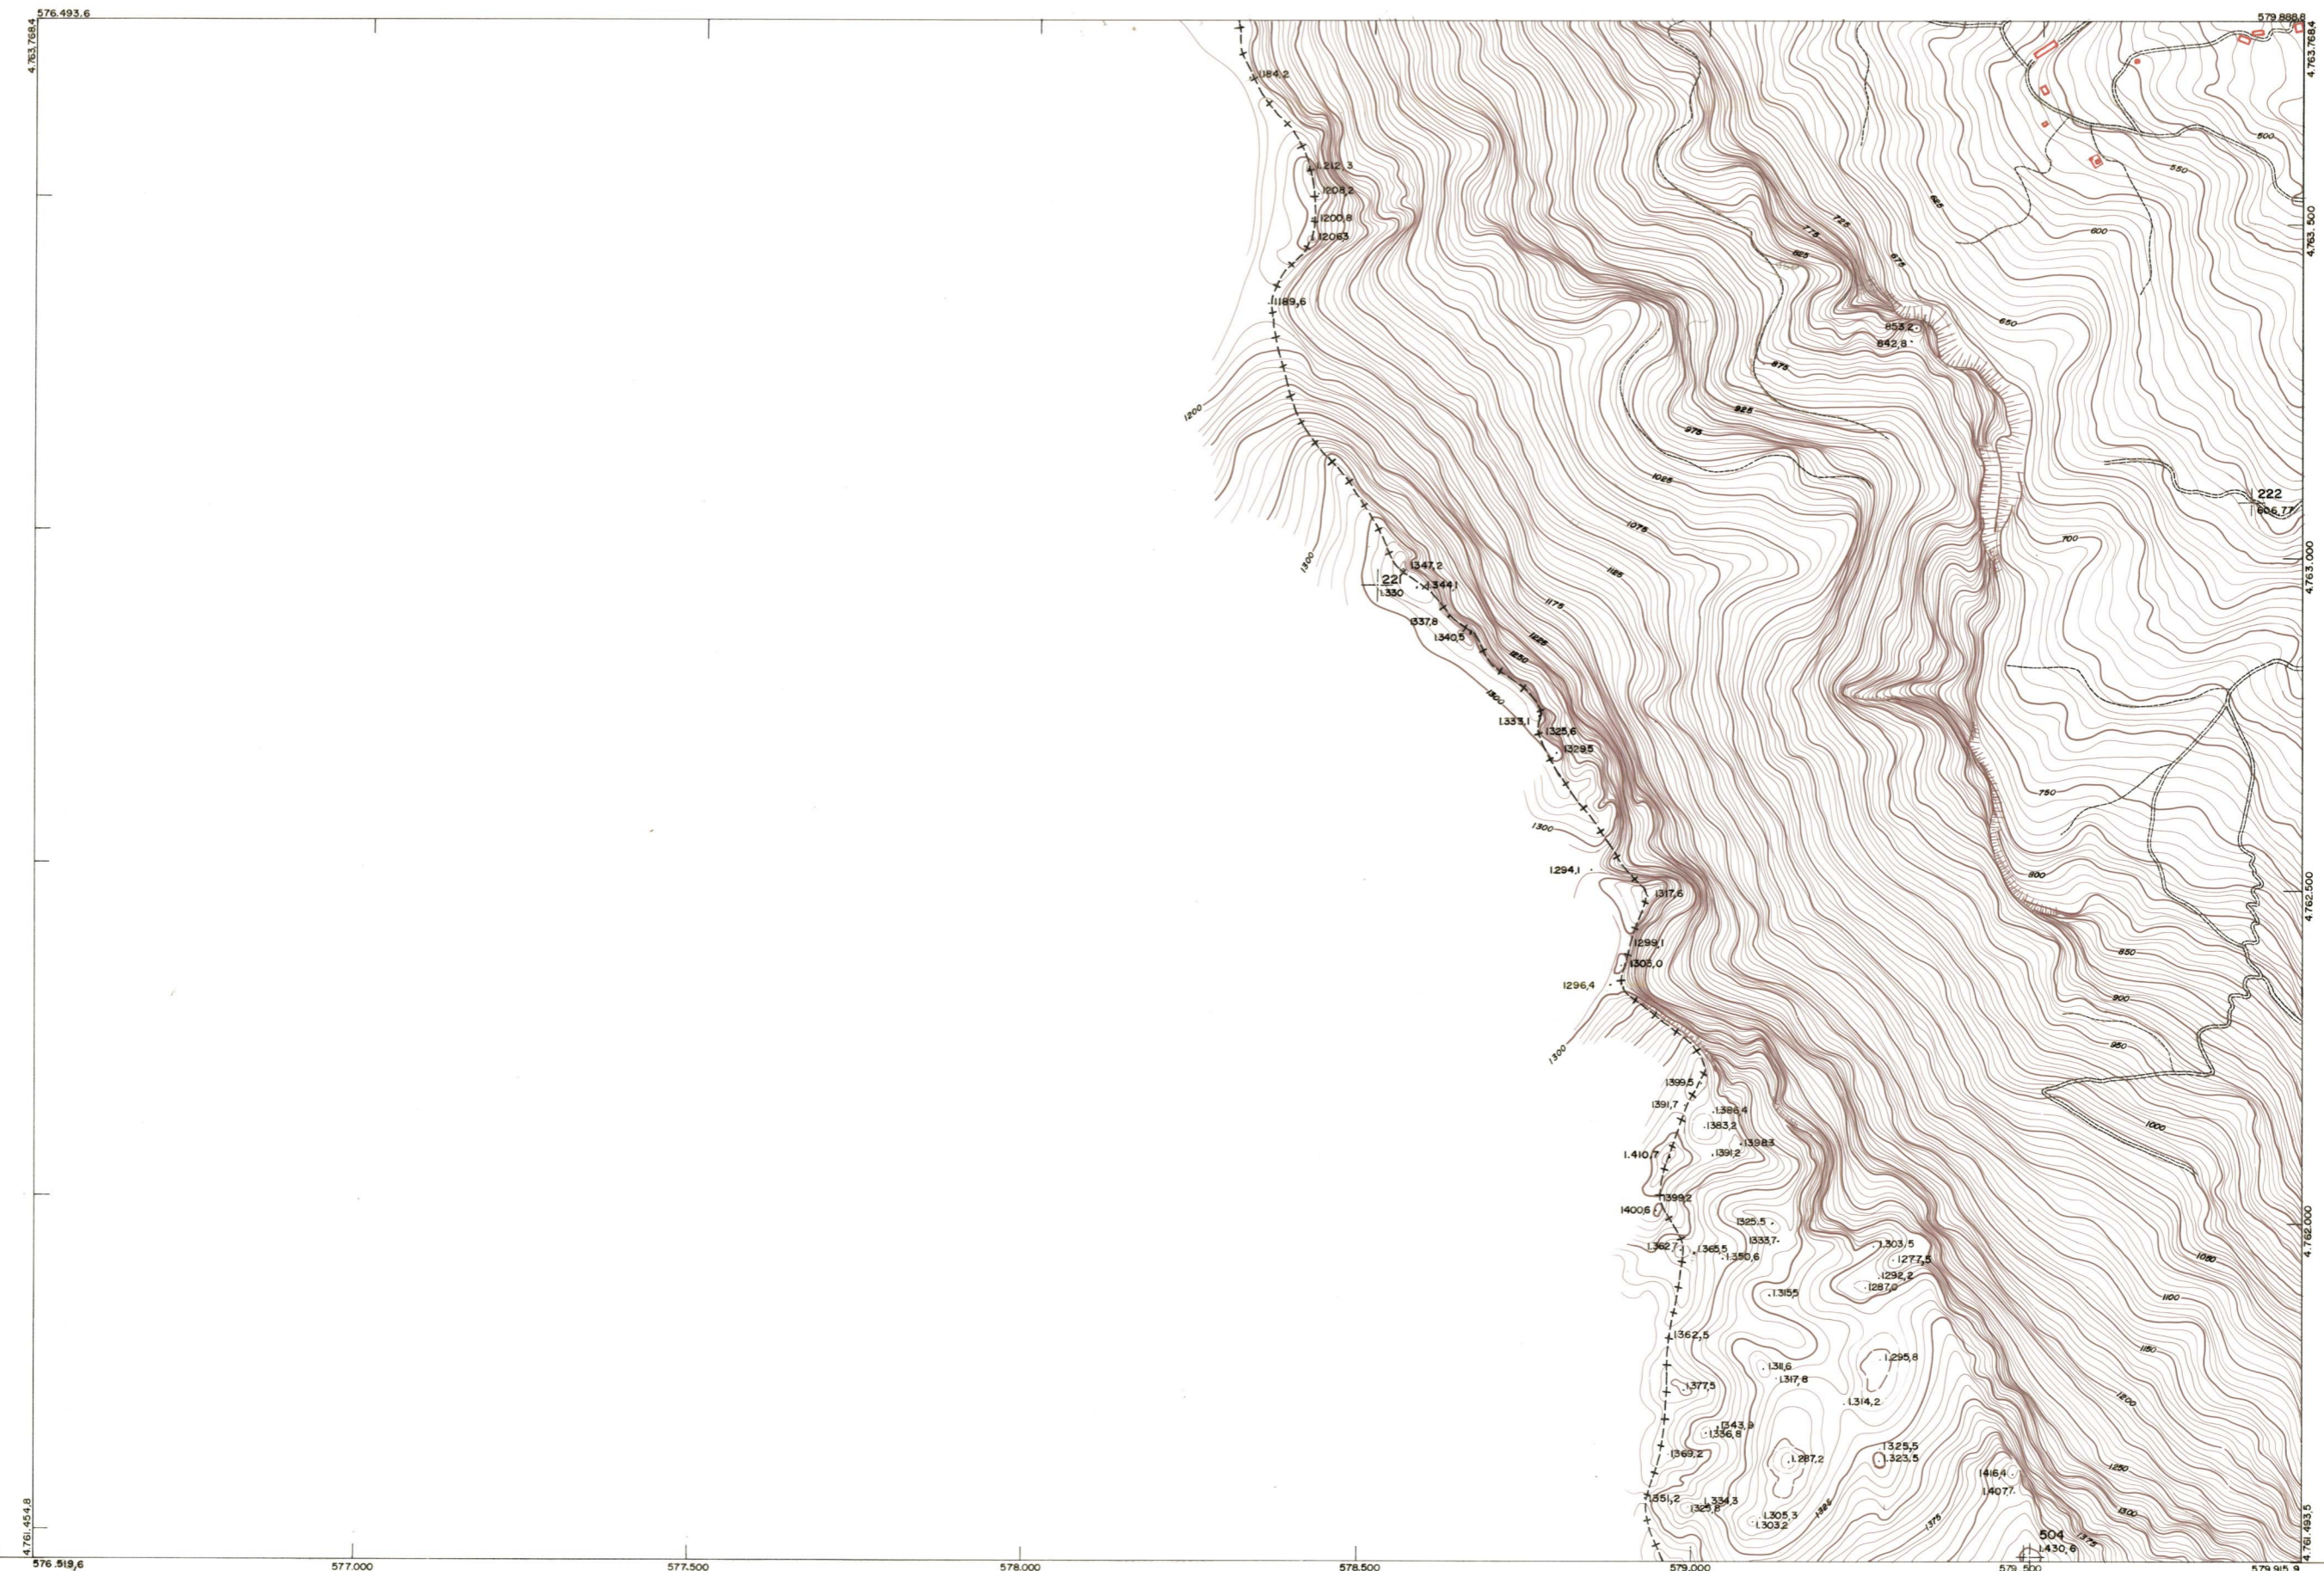

DIPUTACION  
FORAL  
DE  
NAVARRA

1:50.000	1:5.000	
89	(8-4)	

89(7-4)	89(7-5)
89(8-4)	89(8-5)
114(1-4)	114(1-5)

1:5.000

FECHA	CODIGOS	FECHA	CODIGOS	SALIDA	DESTINO	REVOLUC.	SAUIDA	DESTINO	REVOLUC.	SECCION	FANARO

89(8-4)

ESTABLECIMIENTOS LINEAL MARITIMO DE GIRONA

**PLANO TOPOGRAFICO DE NAVARRA**  
 ESCALA 1:5.000  
 EQUIDISTANCIA 5 M.  
 PROYECCION U.T.M.  
 Altitudes referidas al nivel medio del mar en Alicante

Trabajos geodésicos efectuados por el I.G.C.  
 Valado, restituído y dibujado por T.F.A, S.A.  
 Trabajos complementarios y control: Dirección  
 de O. Públicos - S. Cartográfico de Navarra.

Fecha del vuelo  
26-9-70  
Fecha del plano