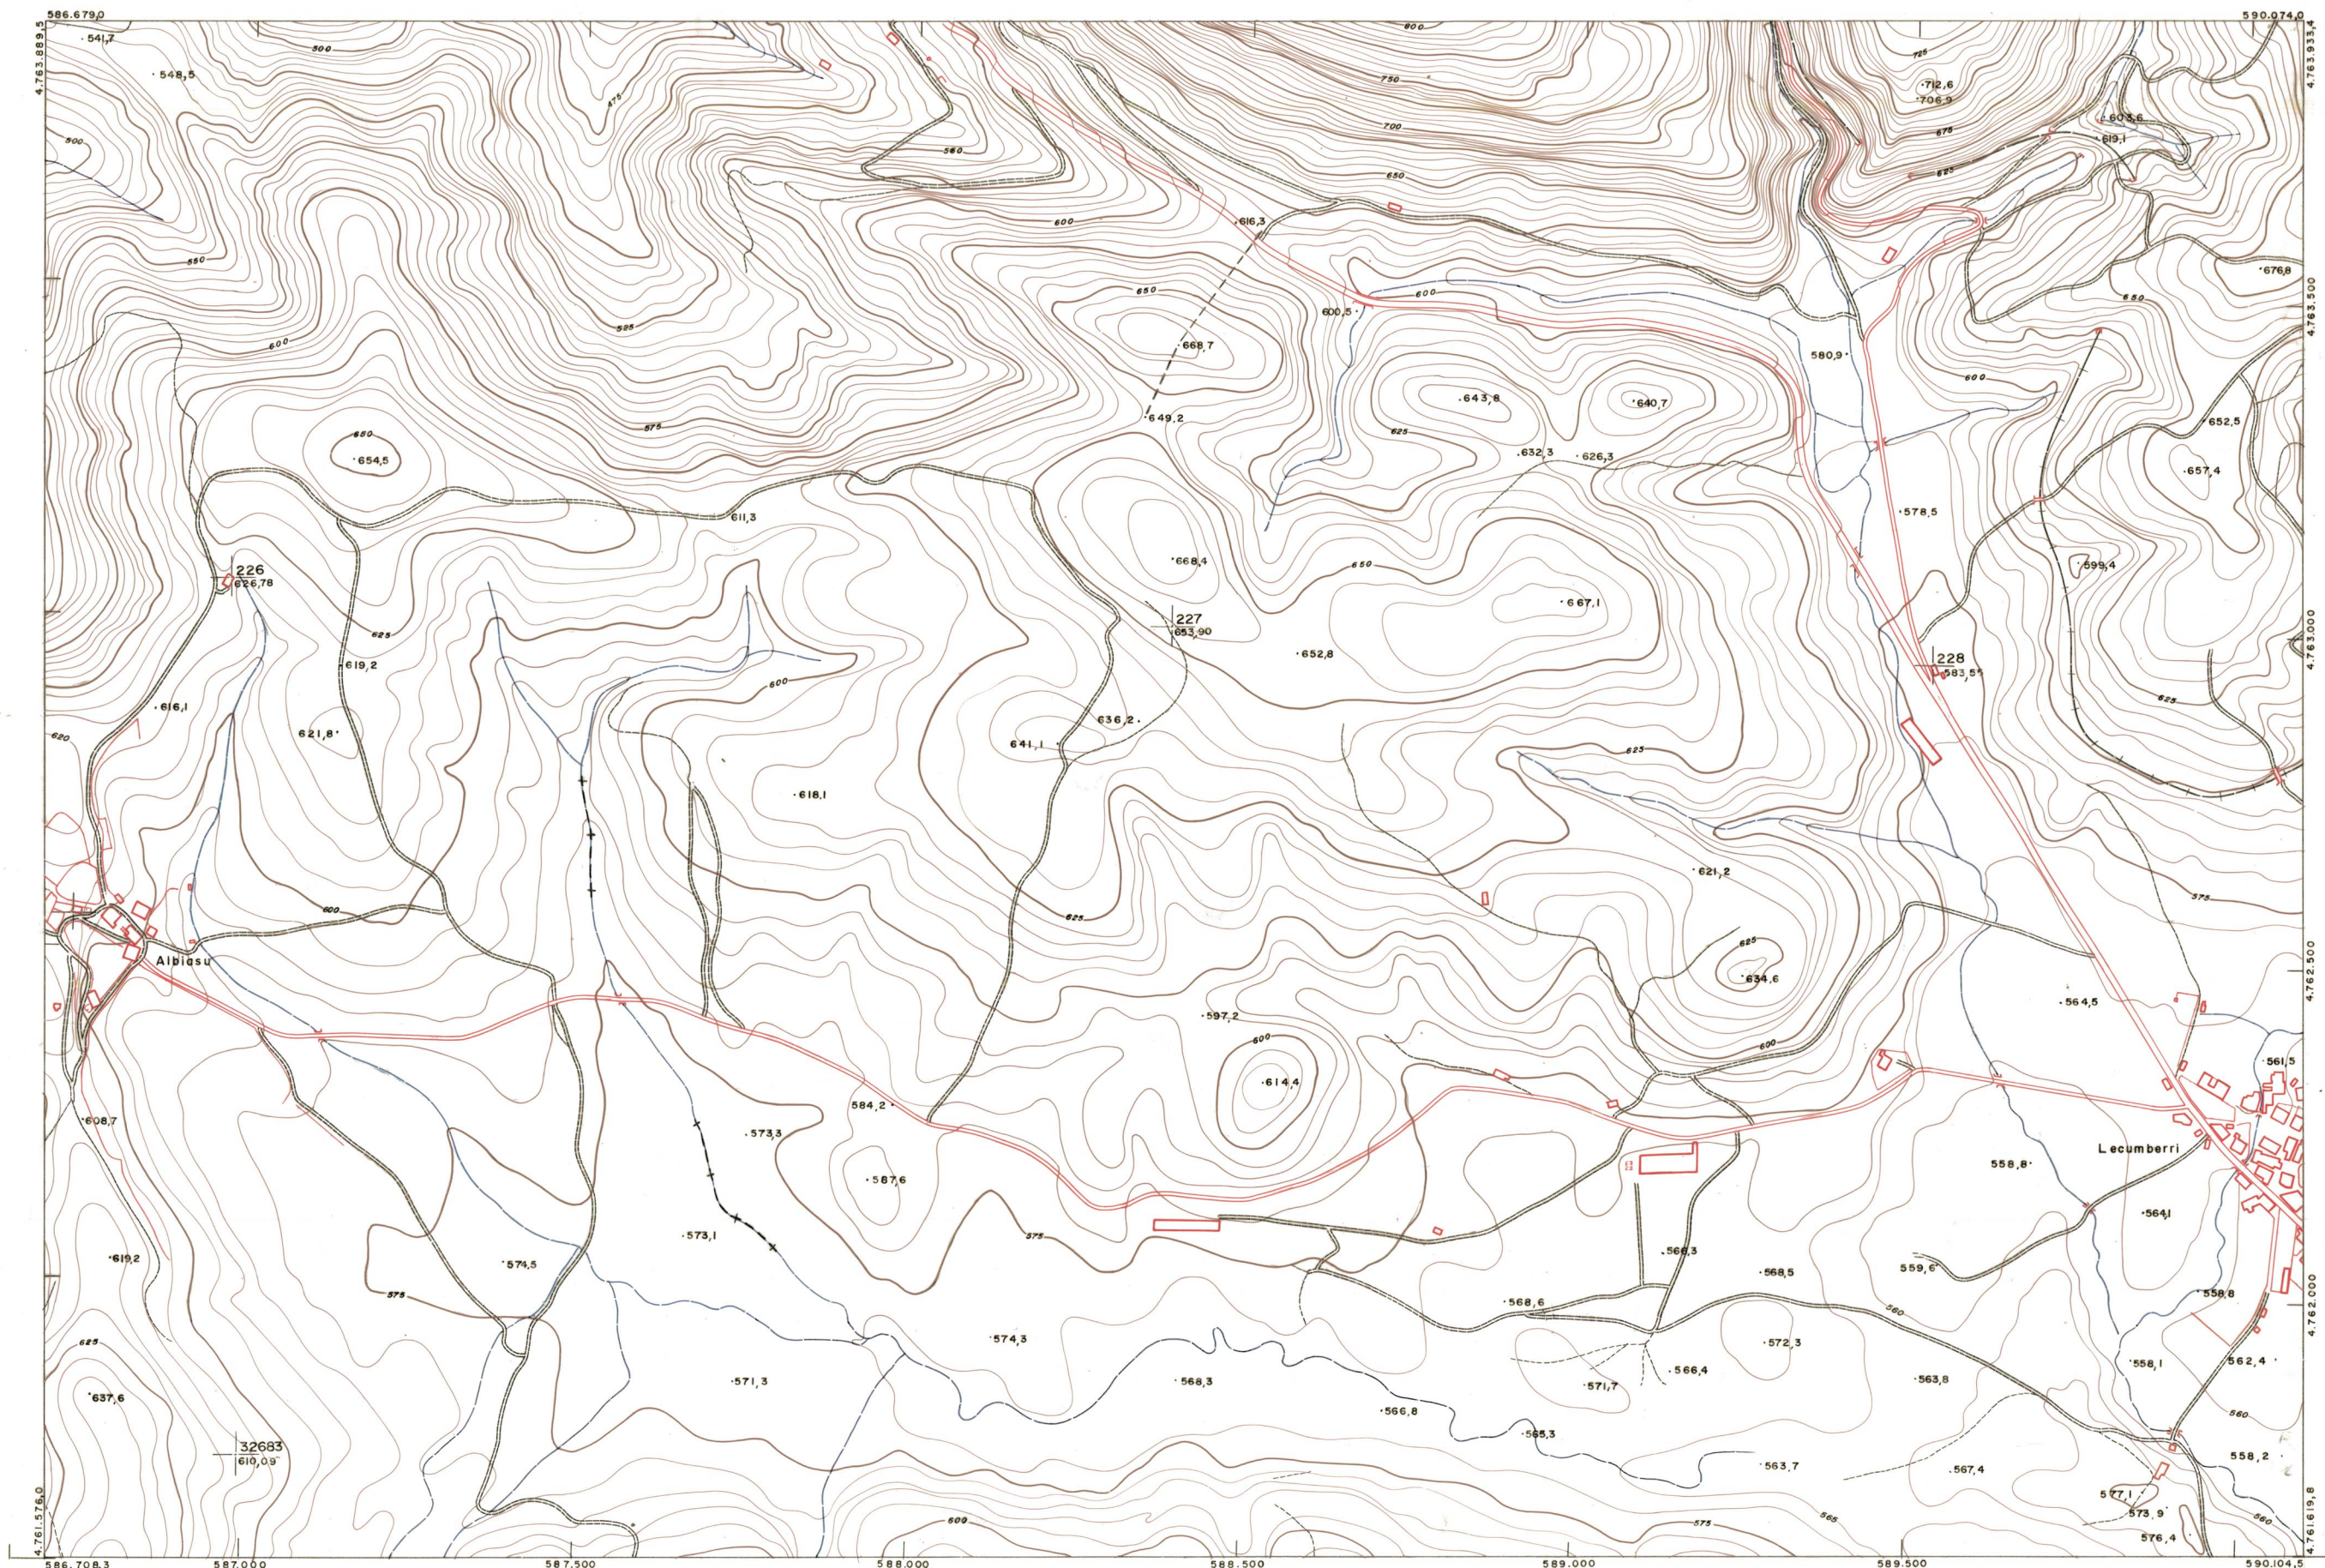

DIPUTACION
FORAL
DE
NAVARRA

1:50.000	1:5.000
89	(8-7)

89(7-6)	89(7-7)	89(7-8)
89(8-6)	89(8-7)	89(8-8)
114(1-6)	114(1-7)	114(1-8)

PLANO TOPOGRAFICO DE NAVARRA
ESCALA 1:5.000
EQUIDISTANCIA 5 M.
PROYECCION U.T.M.
Altitudes referidas al nivel medio del mar en Alicante

Trabajos geodésicos efectuados por el I.G.C.
Volado, restituído y dibujado por T.F.A., S.A.
Trabajos complementarios y control: Dirección
de O. Públicas - S. Cartográfico de Navarra.

Fecha del vuelo
26-9-70
Fecha del plano

89 (8-7)

89 (8-7)

1:5.000

FECHA	COPIAS	FECHA	COPIAS	FECHA	COPIAS	FECHA	COPIAS
DESTINO	DESTINO	DESTINO	DESTINO	DESTINO	DESTINO	DESTINO	DESTINO
SECCION	SECCION	SECCION	SECCION	SECCION	SECCION	SECCION	SECCION