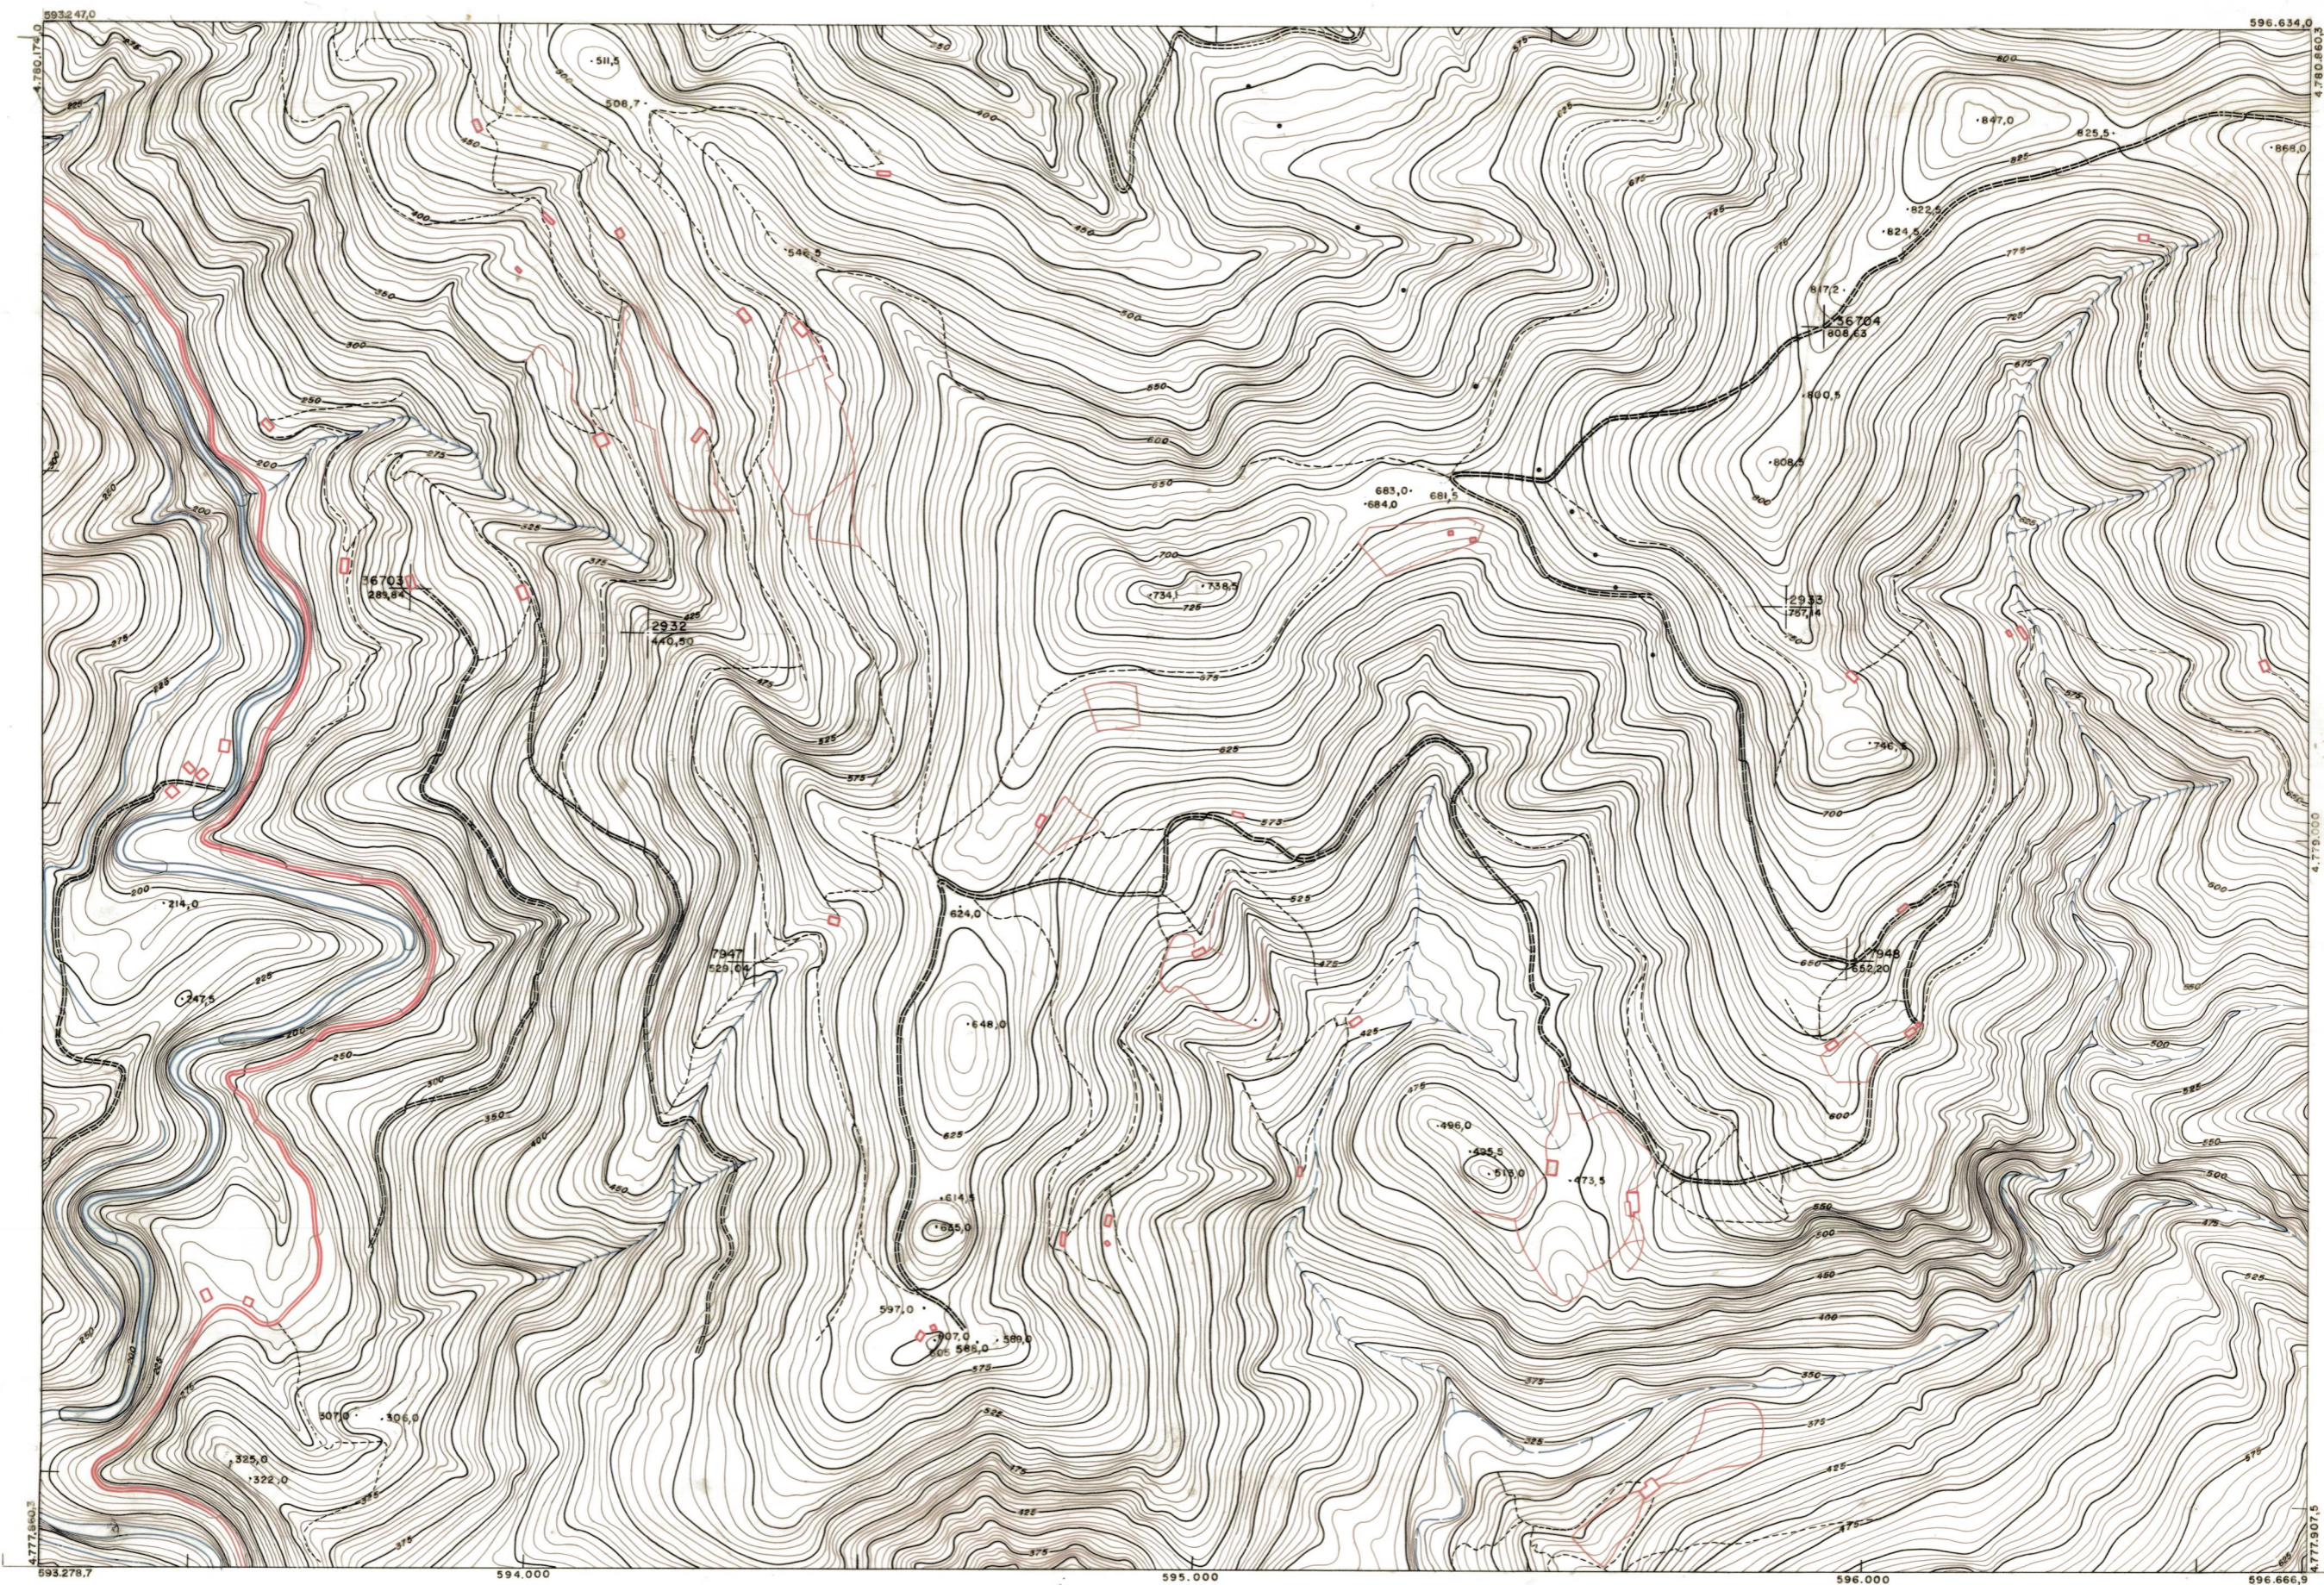

DIPUTACION
FORAL
DE
NAVARRA

1:50.000	1:5.000	
90	(1-1)	

64(8-8)	65(8-1)	65(8-2)
89(1-8)	90(1-1)	90(1-2)
89(2-8)	90(2-1)	90(2-2)

1:5.000		90(1-1)									
		FECHA	COPIAS	FECHA	COPIAS	FECHA	COPIAS	FECHA	COPIAS	FECHA	COPIAS

PLANO TOPOGRAFICO DE NAVARRA ESCALA 1:5.000 EQUIDISTANCIA 5 M. PROYECCION U.T.M. Altitudes referidas al nivel medio del mar en Alicante	Trabajos geodésicos efectuados por el I.G.C. Volado, restituído y dibujado por T.F.A, S.A. Trabajos complementarios y control: Dirección de O. Públicos - S. Cartográfico de Navarra.	Fecha del vuelo 26 - 9 - 70 Fecha del plano

90(1-1)